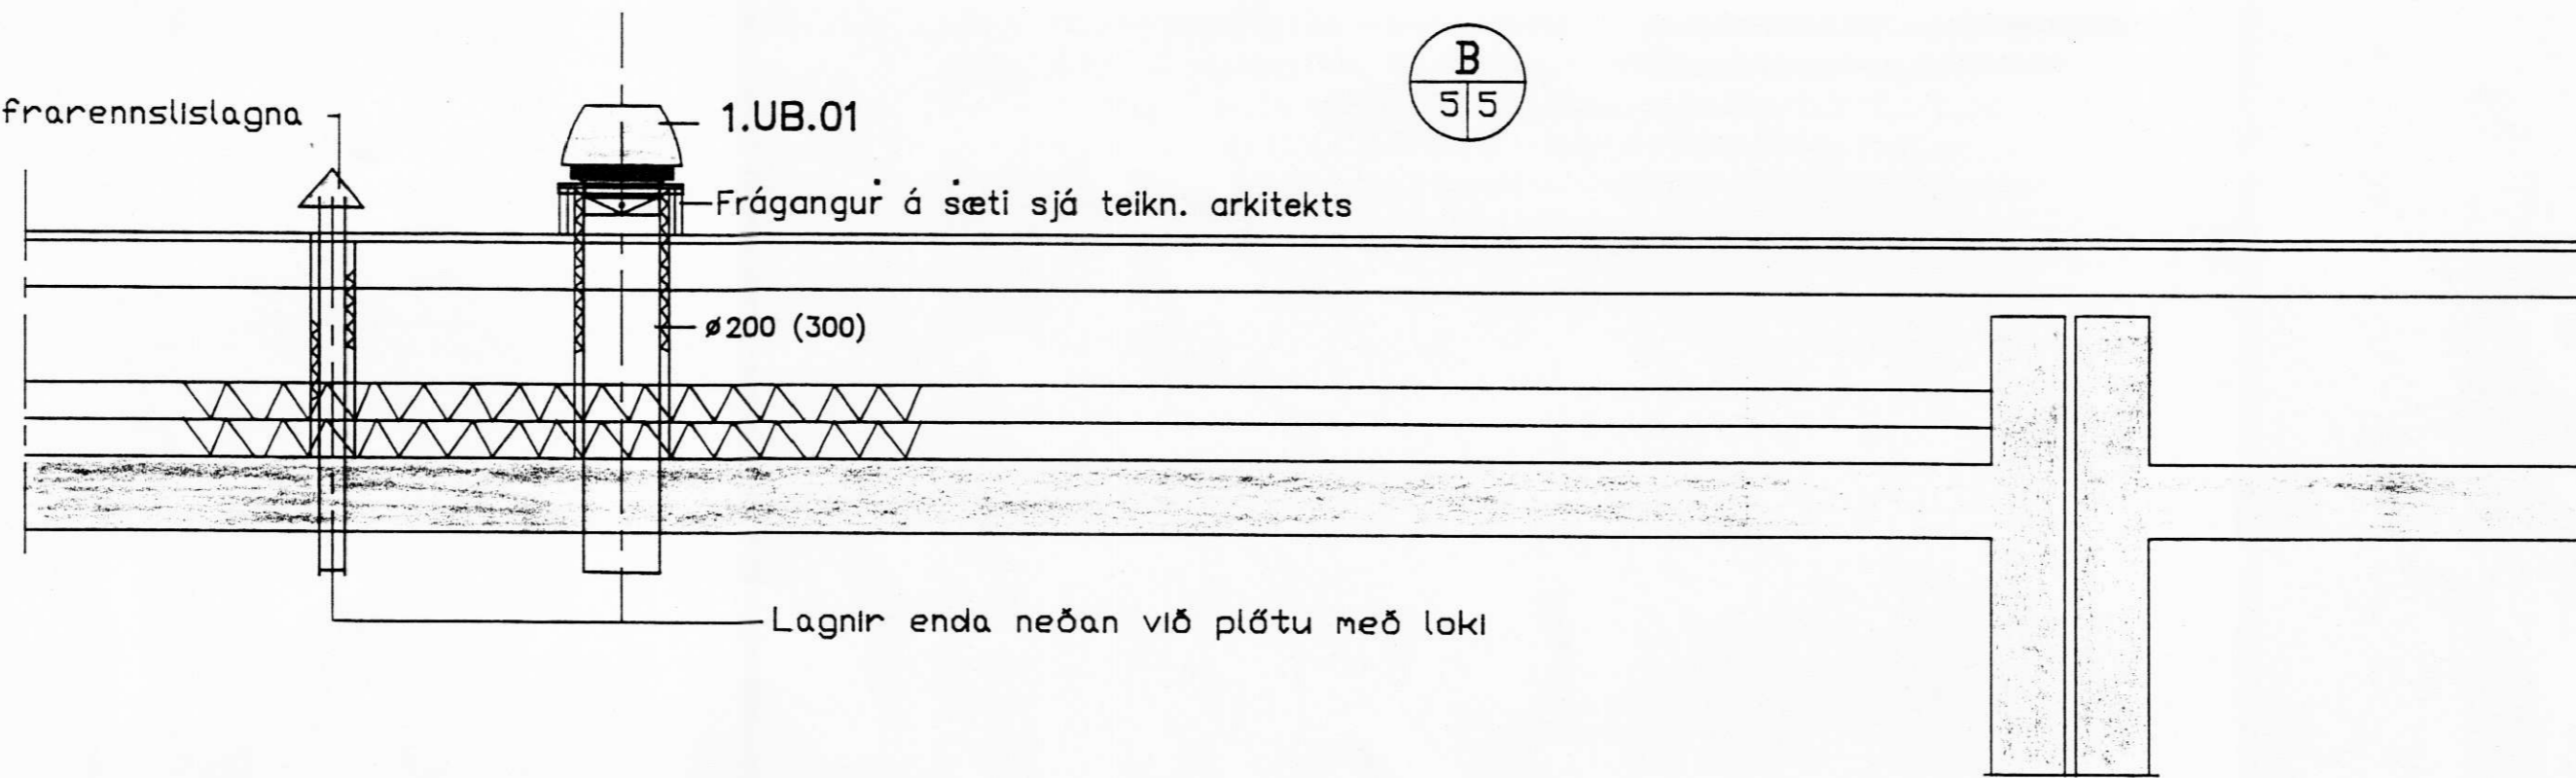

Útloftun frá rennslistlagna

Útloftun upp ur þaki

Sæti fyrir blásara 300x300mm (innanmál)

			LANDSBANKI ISLANDS OG SYSLUSKRIFSTOFUR HVOLSVELLI GRUNNMYND OG SNIÐ ÞAKHÆÐAR LAGNIR	
BR.	DAGS.	BREYTING	HANNAÐ	O.A.P. KVARÐI 1:50 1:20
TÆKNIÞJÓNUSTAN SF LÁGMÖLA 5 - 108 REYKJAVÍK - Sími 5813844 - FAX 5814740			TEIKNAD	O.A.P. DAGS. 01.'95
			YFIRFARIÐ	NR. BL. AF.