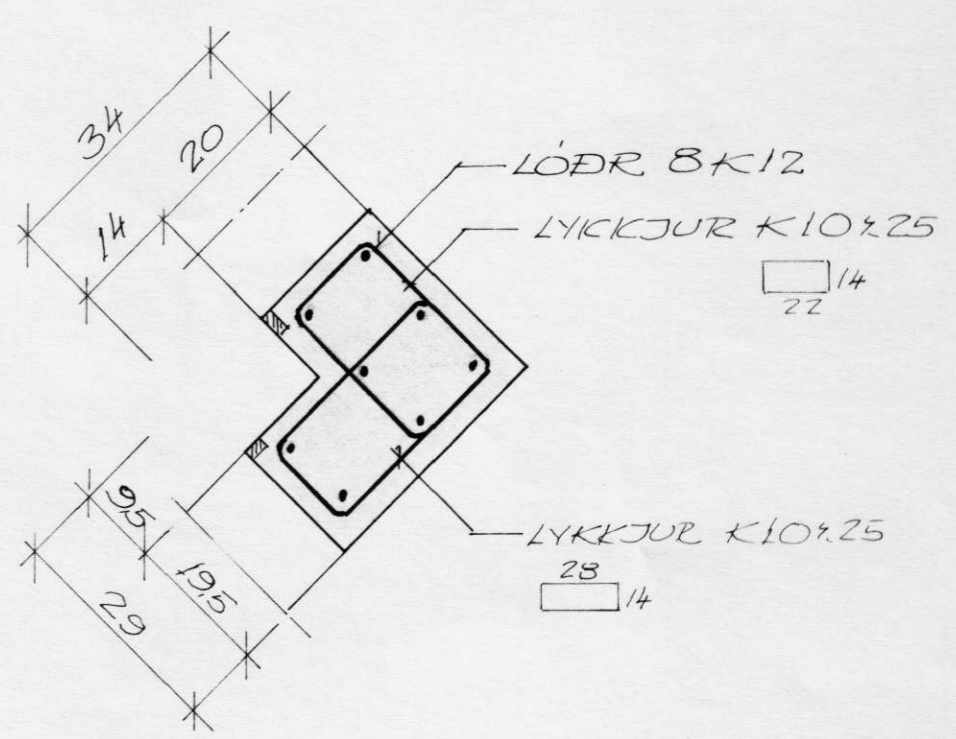

SÚLA 51 1:10

SÚLA 52 1:10

SÚLA 53 1:10

HLUTI I 1:10 JÄRNALÖGN Í HORNUM

01 SNIED 1:20

LÆRITT JÄRN Í HORNUM SJÁ HLUTA I

		LANDSBANKI ÍSLANDS SÝSLUSKRIFSTOFUR ÁHVOLSVELLI PLATA YFIR 1. HÆÐ	
BR.	DAGS.	BREYTING	
TÆKNIPJÓNUSTAN SF LÁGMÚLA 108 REYKJAVÍK SIMI 5813844 - FAX 5814740		HANNAÐ SD.	KVARÐI 1:50 1:10
<i>Þíngunnur Delmar</i>		TEIKNAD SD.	DAGS 1.2.95
		YFIRFARIÐ	NR. 4