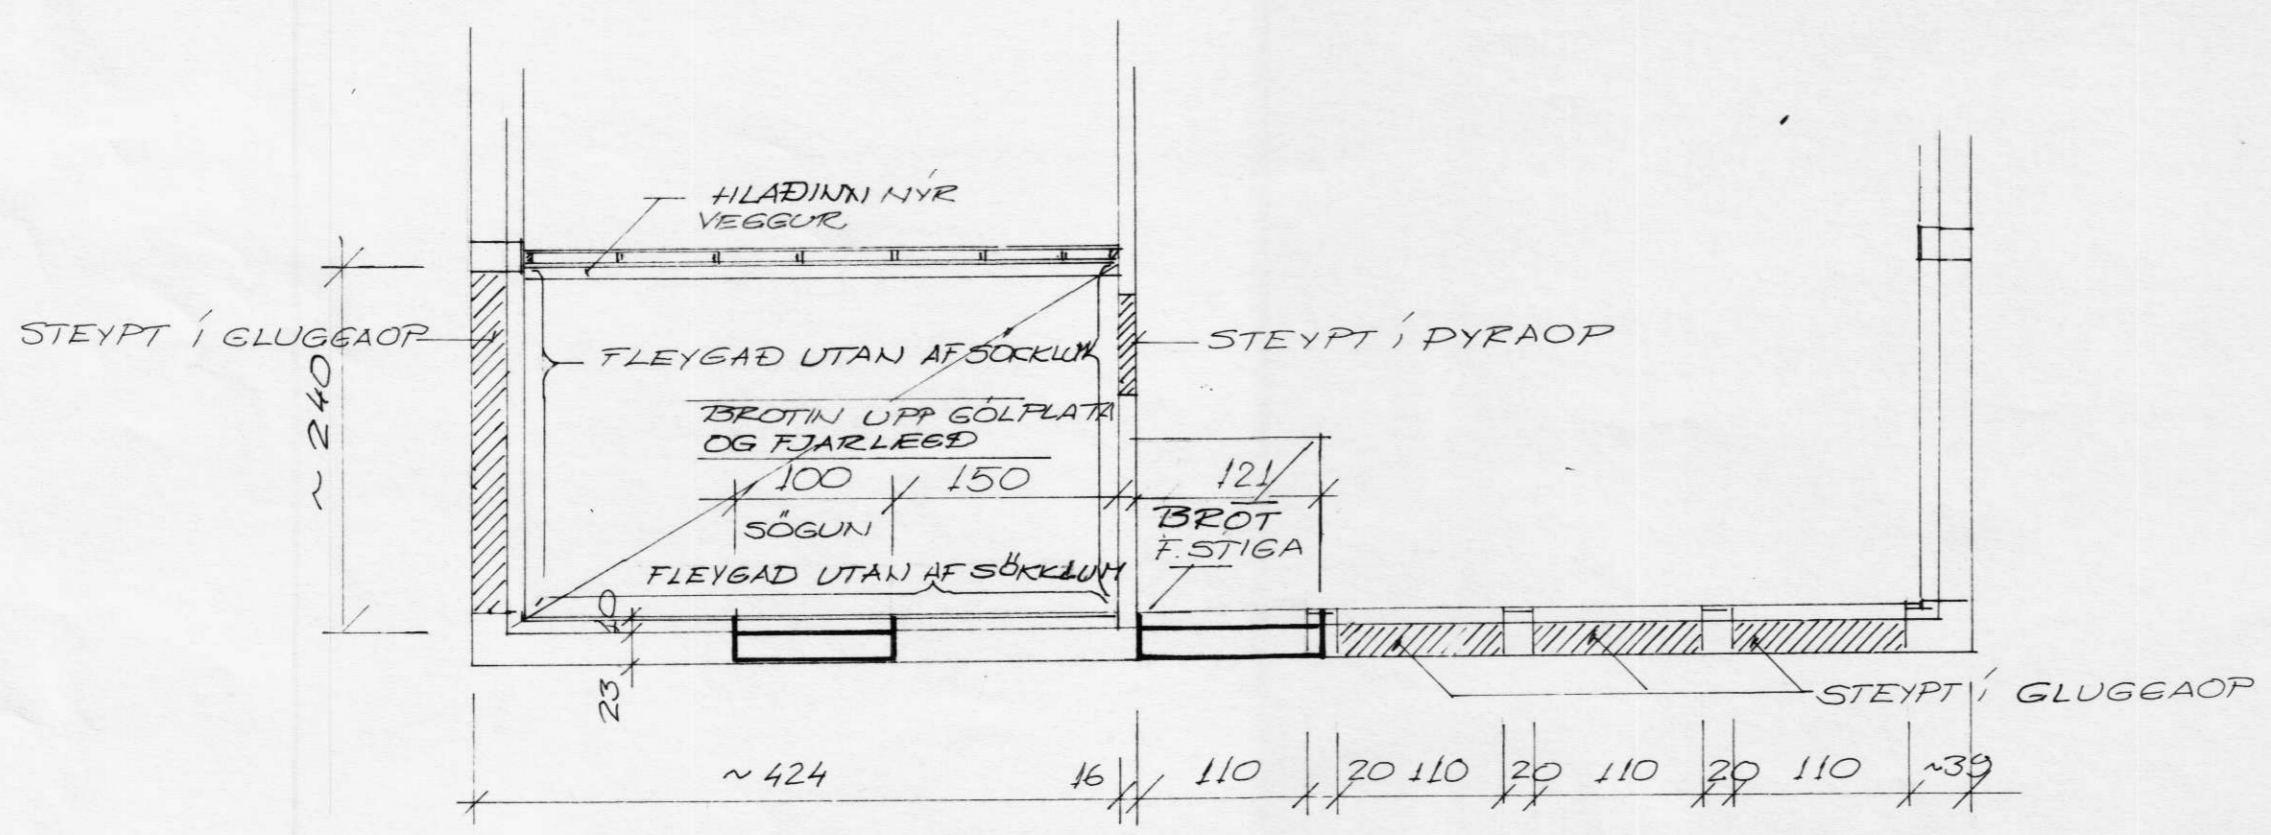

01  
9 9  
SNID 1:20

GRUNNMÝND 2. HÆÐ

GRUNNMÝND 1. HÆÐ

		LANDSBANKI ÍSLANDS SÝSLUSKRIFSTOFUZ Á HÍVOLSVELLI STEYPU-SÖGUN - STEYPT Í ÖP	
BR.	DAGS.	BREYTING	
TÆKNIBJÓNUSTAN SF LÁGMÓÚS - 108 REYKJAVÍK - SÍMI 5813844 - FAX 5814740		HANNAÐ S.O.	KVARDI 1:50 1:10
<i>Ólafur Þ. Þósson</i>		TEIKNAD S.O.	DAGS. 15.2.95
		YFIRFARIÐ	NR. 9