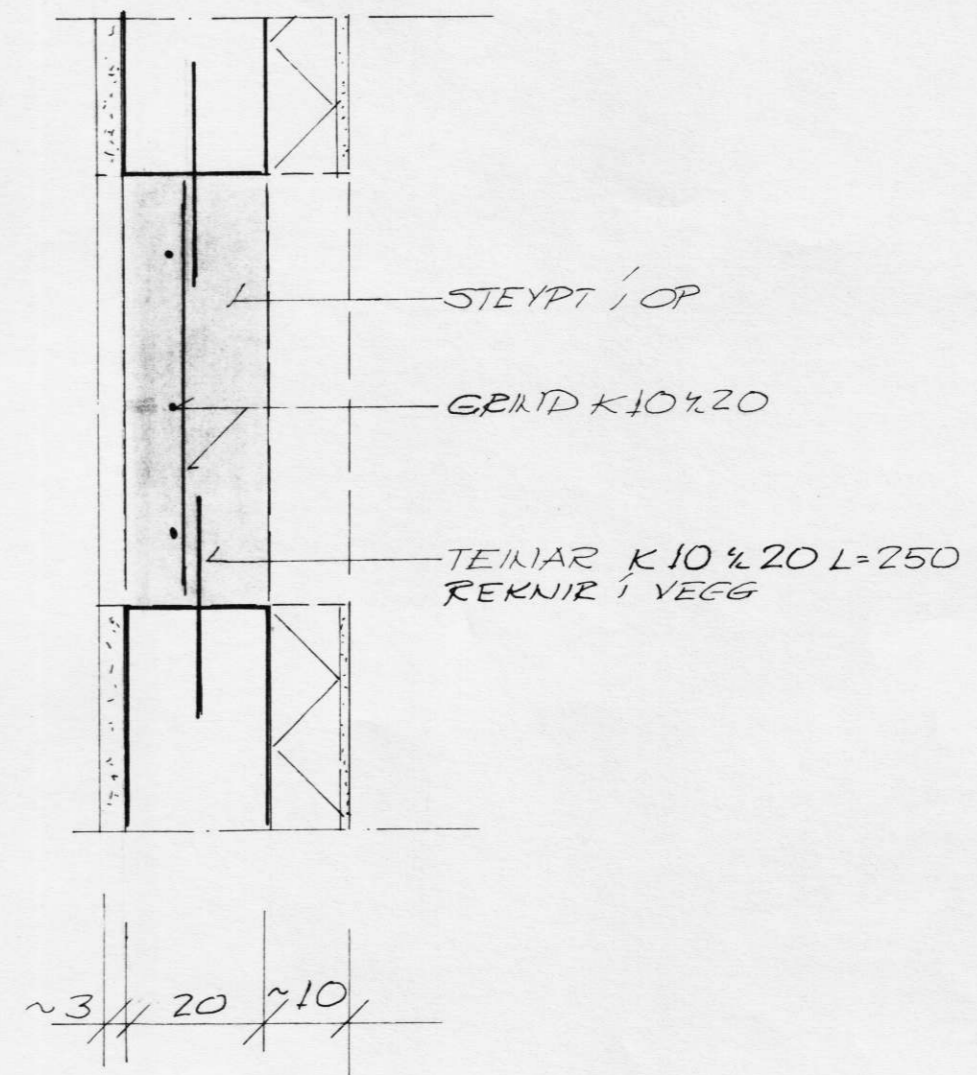

01  
9 9  
SNID 1:20

GRUNNMÝND 2. HÆÐ

GRUNNMÝND 1. HÆÐ

		LANDSBANKI ÍSLANDS SÝSLUSKRIFSTOFUZ Á HÍVOLSVELLI STEYPU-SÖGUN - STEYPT Í ÖP	
BR.	DAGS.	BREYTING	
TÆKNIBJÓNUSTAN SF LÁGMÓÚS - 108 REYKJAVÍK - SÍMI 5813844 - FAX 5814740		HANNAÐ S.O.	KVARDI 1:50 1:10
<i>Ólafur Þ. Þósson</i>		TEIKNAD S.O.	DAGS. 15.2.95
		YFIRFARIÐ	NR. 9