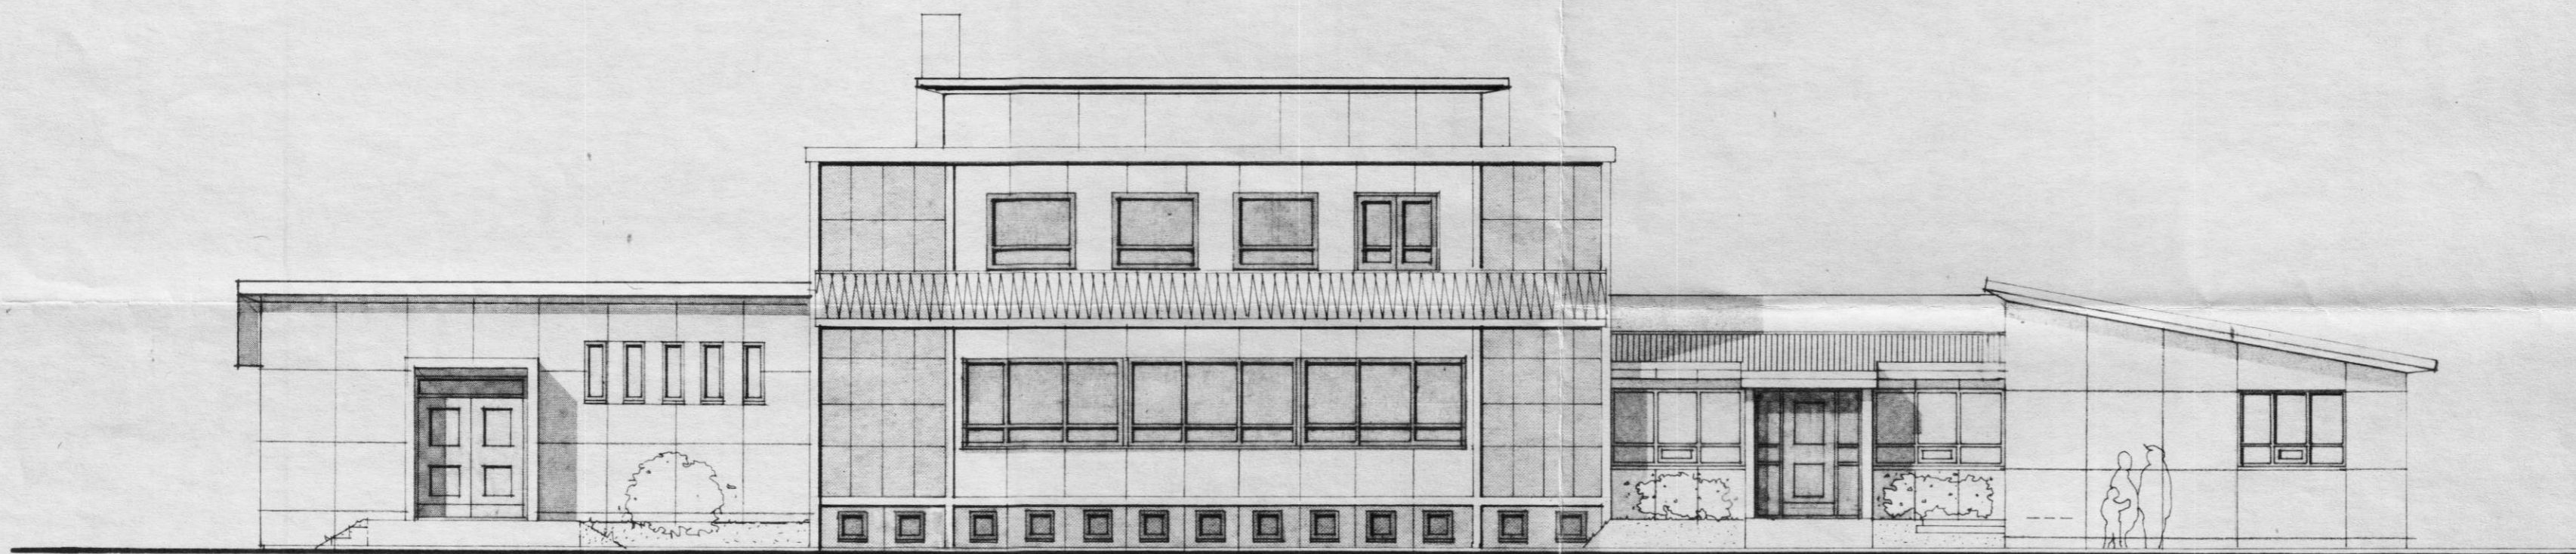

útlit norð - vestur

útlit suð - vestur

TEIKNISTOFAN H.F. ÁRMÚLA 6

108 REYKJAVÍK
SÍMI 38780

GISLI HALLDÖRSSON ARKITEKT FAI.
JÓSEF REYNIS ARKITEKT FAI.
LEIFUR GISLASON BYGGINGAFR BFI.
HALLDÖR GUDMUNDSSON ARKITEKT FAI.

VERKEFNI félagsheimilið hvoll hvolsvelli
breytingar
útlit

BR

BR 4-5-93 utanhússkl.

23.02.89
fors. samk. s.01

BR húd 23.02.87

SAMB *[Signature]*

MÁL 1:100

DAGS 29.10.86