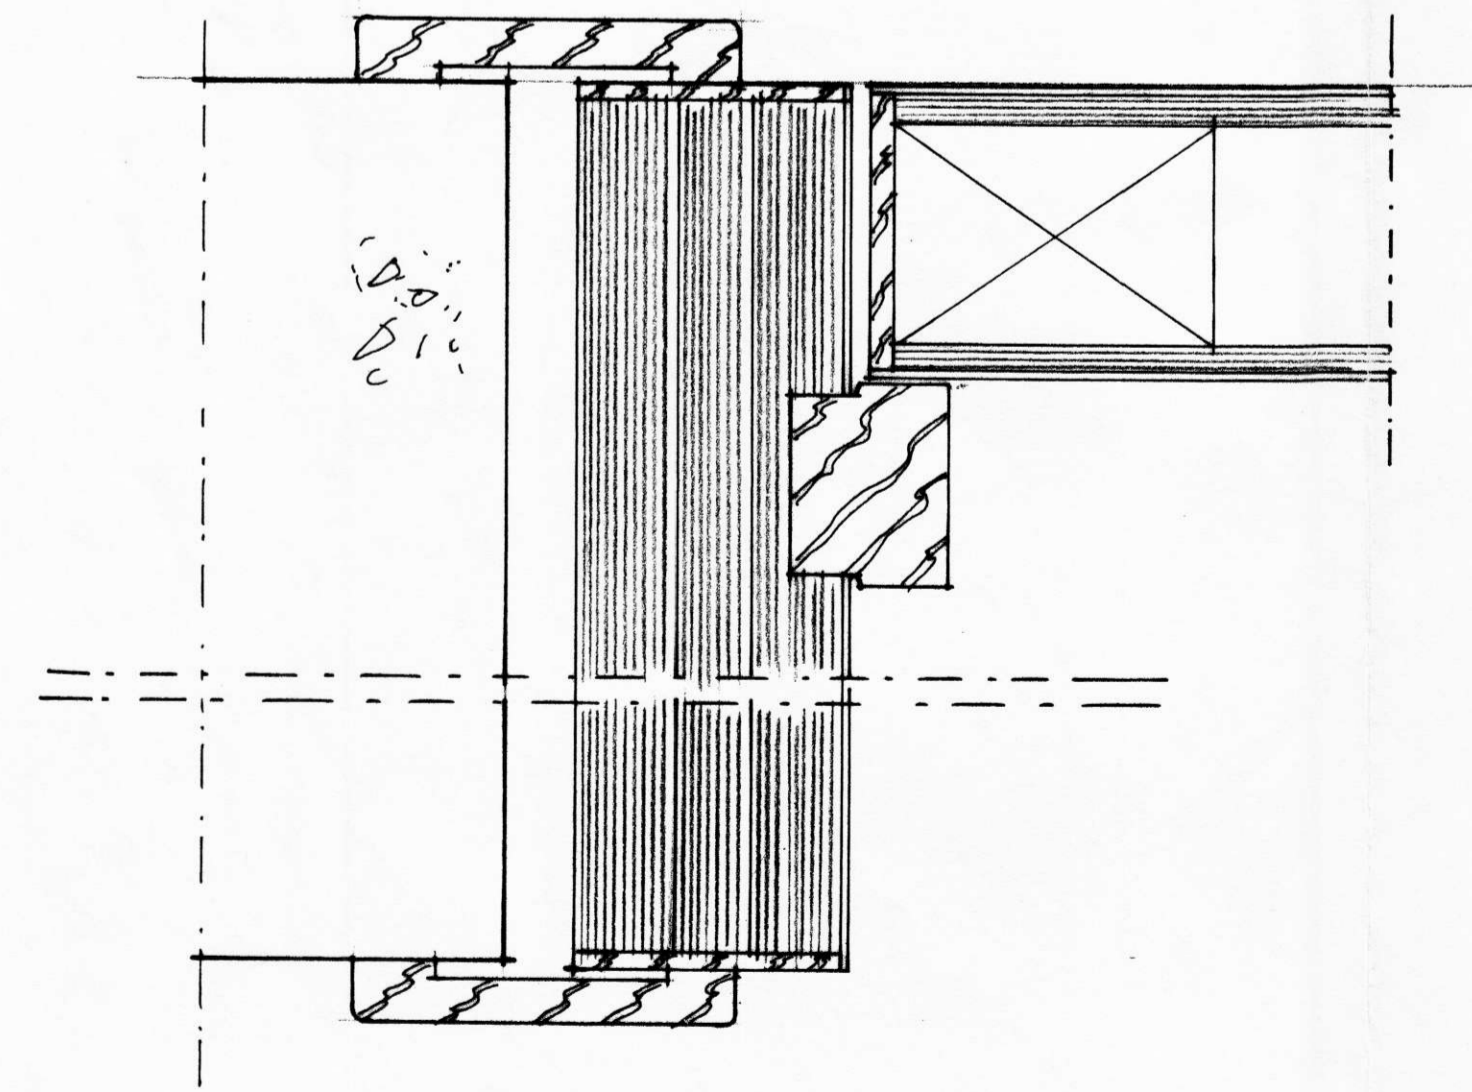

útlit 1:20

grunnmynd 1:20

grunnmynd séð úr forsal
 hurð inn í minni veitingasal
 ljútur og áferð eins og á hurðum
 í stærri veitingasal

ath. öll mál takist á staðnum

sneiðing mkv. 1:5 við gluggavegg suð vestur

sneiðing 1:5 við aðra vegg

frág. við karna mál 1:1
fallþröskuldar á hurðir

VERKFN
Félagsheimilið Hvoll
 Hvolsvelli

VERK
 Innréttingar í minni
 veitingasal og ný hurð úr
 eldhúsi

SAMP
[Signature]

MÁL
 1:20; 1:5 ; 1:1