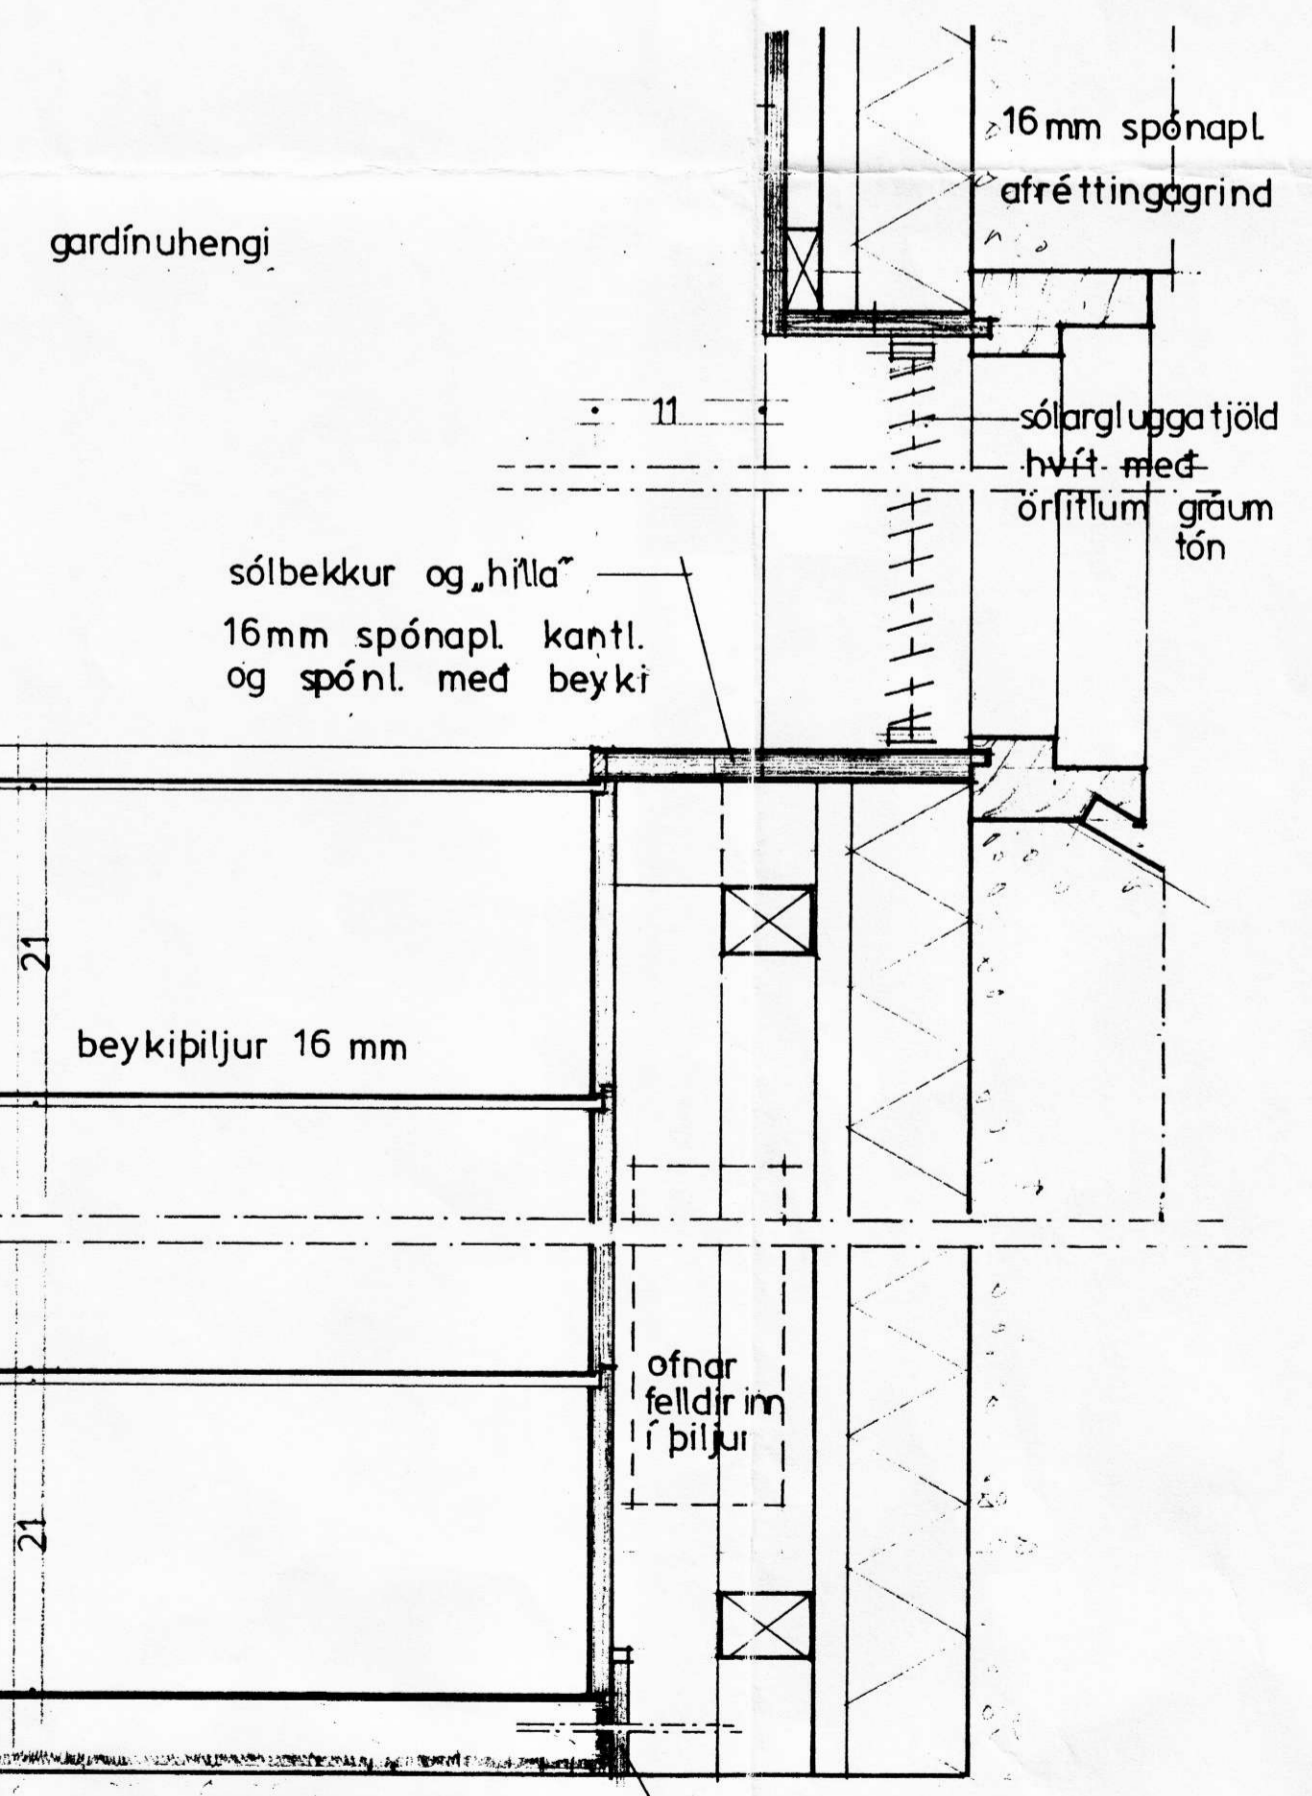

útlit 1:20

grunnmynd 1:20

grunnmynd séð úr forsal
 hurð inn í minni veitingasal
 ljútur og áferð eins og á hurðum
 í stærri veitingasal

ath. öll mál takist á staðnum

sneiðing mkv. 1:5 við gluggavegg suð vestur

sneiðing 1:5 við aðra vegg

frág. við karna mál 1:1
fallþröskuldar á hurðir

VERKFN
Félagsheimilið Hvoll
 Hvolsvelli

VERK
 Innréttingar í minni
 veitingasal og ný hurð úr
 eldhúsi

SAMP
[Signature]

MÁL
 1:20; 1:5 ; 1:1