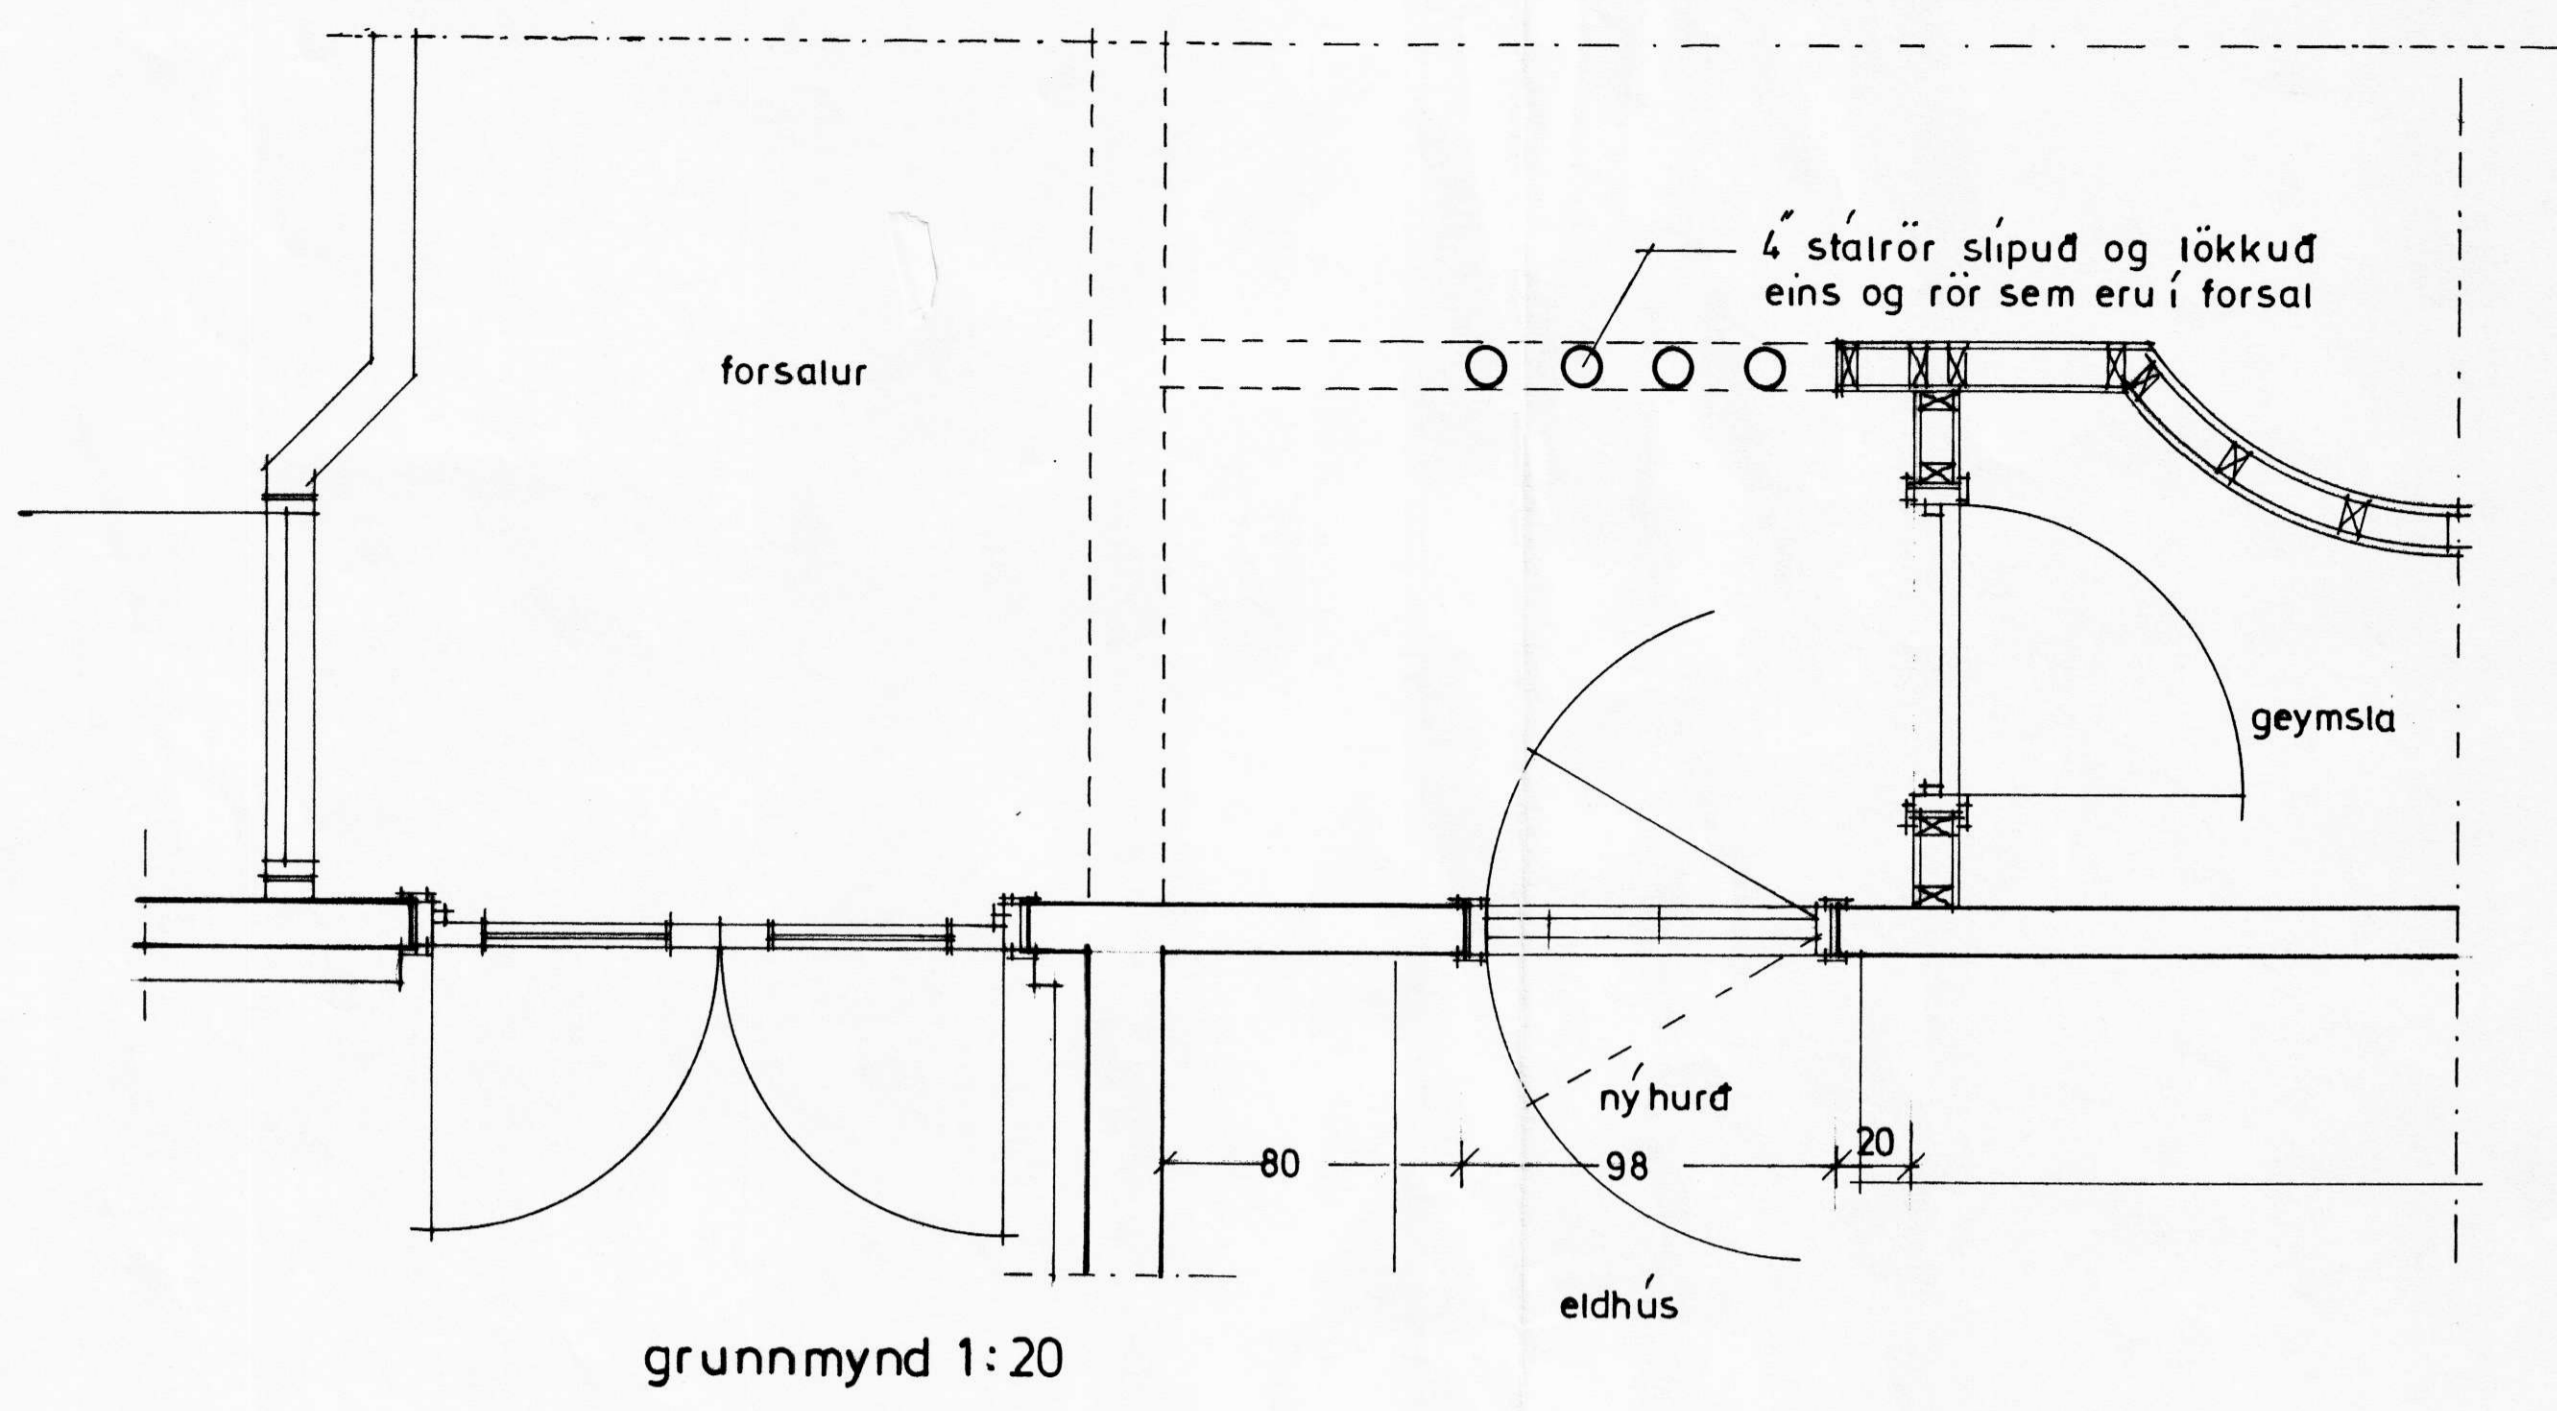

útlit 1:20

grunnmynd 1:20

grunnmynd séð úr forsal
 hurð inn í minni veitingasal
 ljútur og áferð eins og á hurðum
 í stærri veitingasal

ath. öll mál takist á staðnum

sneiðing mkv. 1:5 við gluggavegg suð vestur

sneiðing 1:5 við aðra vegg

frág. við karna mál 1:1
fallþröskuldar á hurðir

VERKFN
Félagsheimilið Hvoll
 Hvolsvelli

VERK
 Innréttingar í minni
 veitingasal og ný hurð úr
 eldhúsi

SAMP
[Signature]

MÁL
 1:20; 1:5 ; 1:1