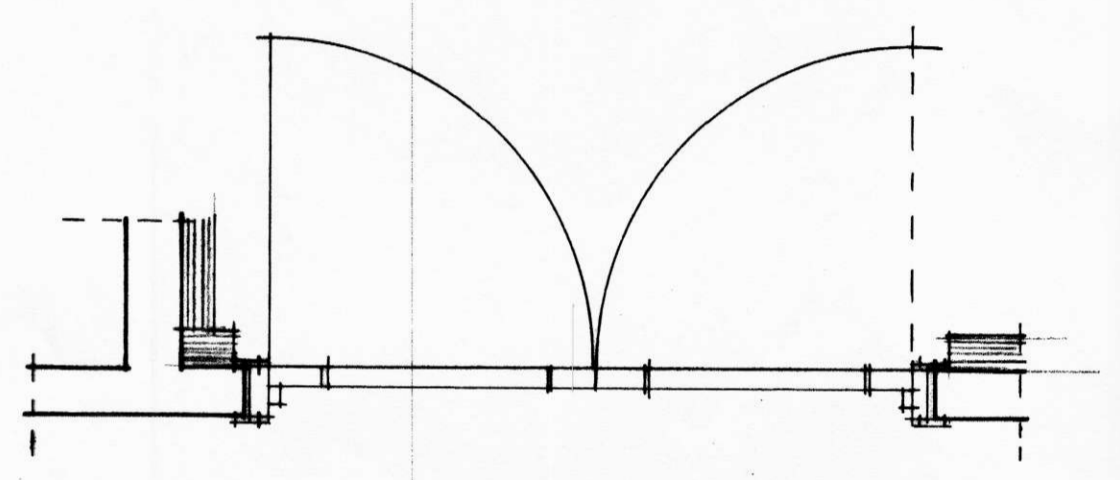

útlit 1:20

grunnmynd 1:20

grunnmynd séð úr forsal
 hurð inn í minni veitingasal
 ljútur og áferð eins og á hurðum
 í stærri veitingasal

ath. öll mál takist á staðnum

sneiðing mkv. 1:5 við gluggavegg suð vestur

sneiðing 1:5 við aðra vegg

frág. við karna mál 1:1
fallþröskuldar á hurðir

VERKFN
Félagsheimilið Hvoll
 Hvolsvelli

VERK
 Innréttingar í minni
 veitingasal og ný hurð úr
 eldhúsi

SAMP
[Signature]

MÁL
 1:20; 1:5 ; 1:1