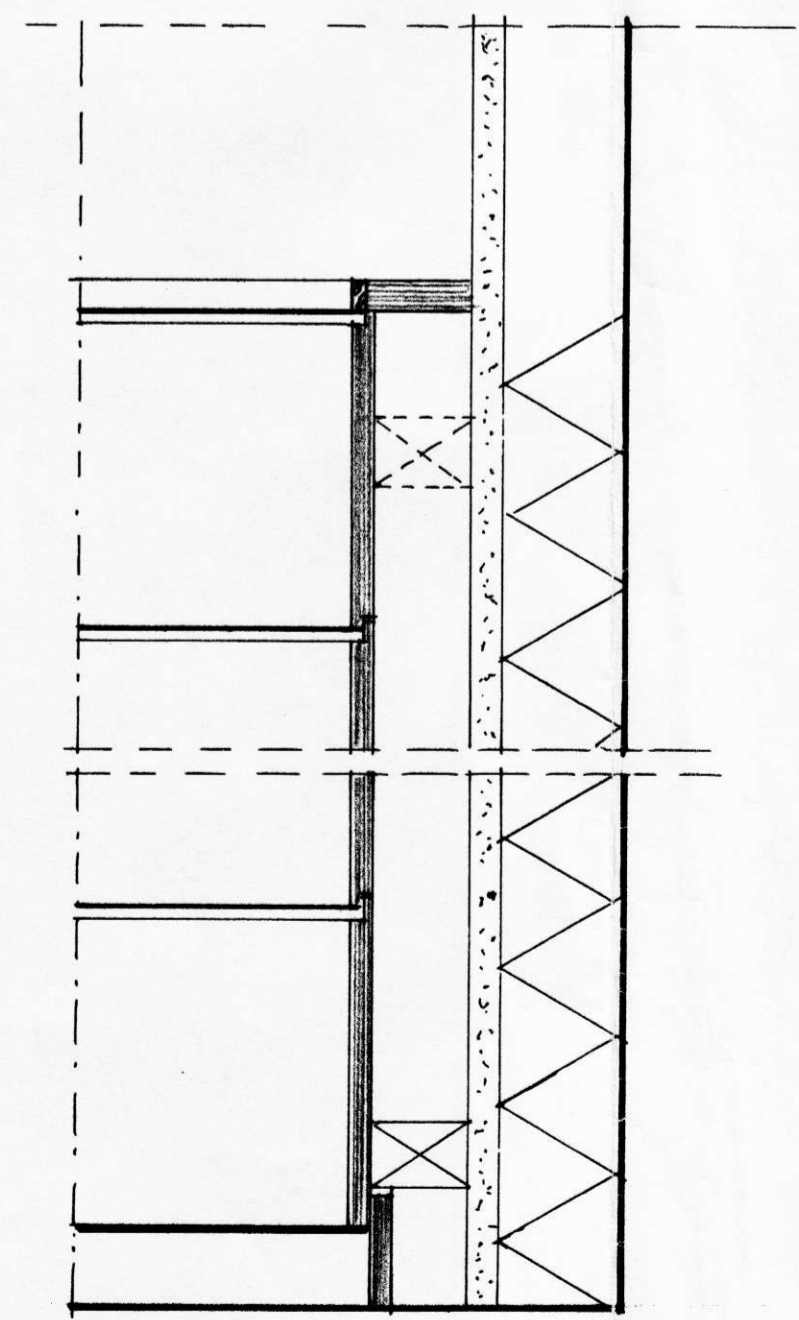

útlit 1:20

grunnmynd 1:20

grunnmynd séð úr forsal
 hurð inn í minni veitingasal
 ljútur og áferð eins og á hurðum
 í stærri veitingasal

ath. öll mál takist á staðnum

sneiðing mkv. 1:5 við gluggavegg suð vestur

sneiðing 1:5 við aðra vegg

frág. við karna mál 1:1
fallþröskuldar á hurðir

VERKFN
Félagsheimilið Hvoll
 Hvolsvelli

VERK
 Innréttingar í minni
 veitingasal og ný hurð úr
 eldhúsi

SAMP
[Signature]

MÁL
 1:20; 1:5 ; 1:1