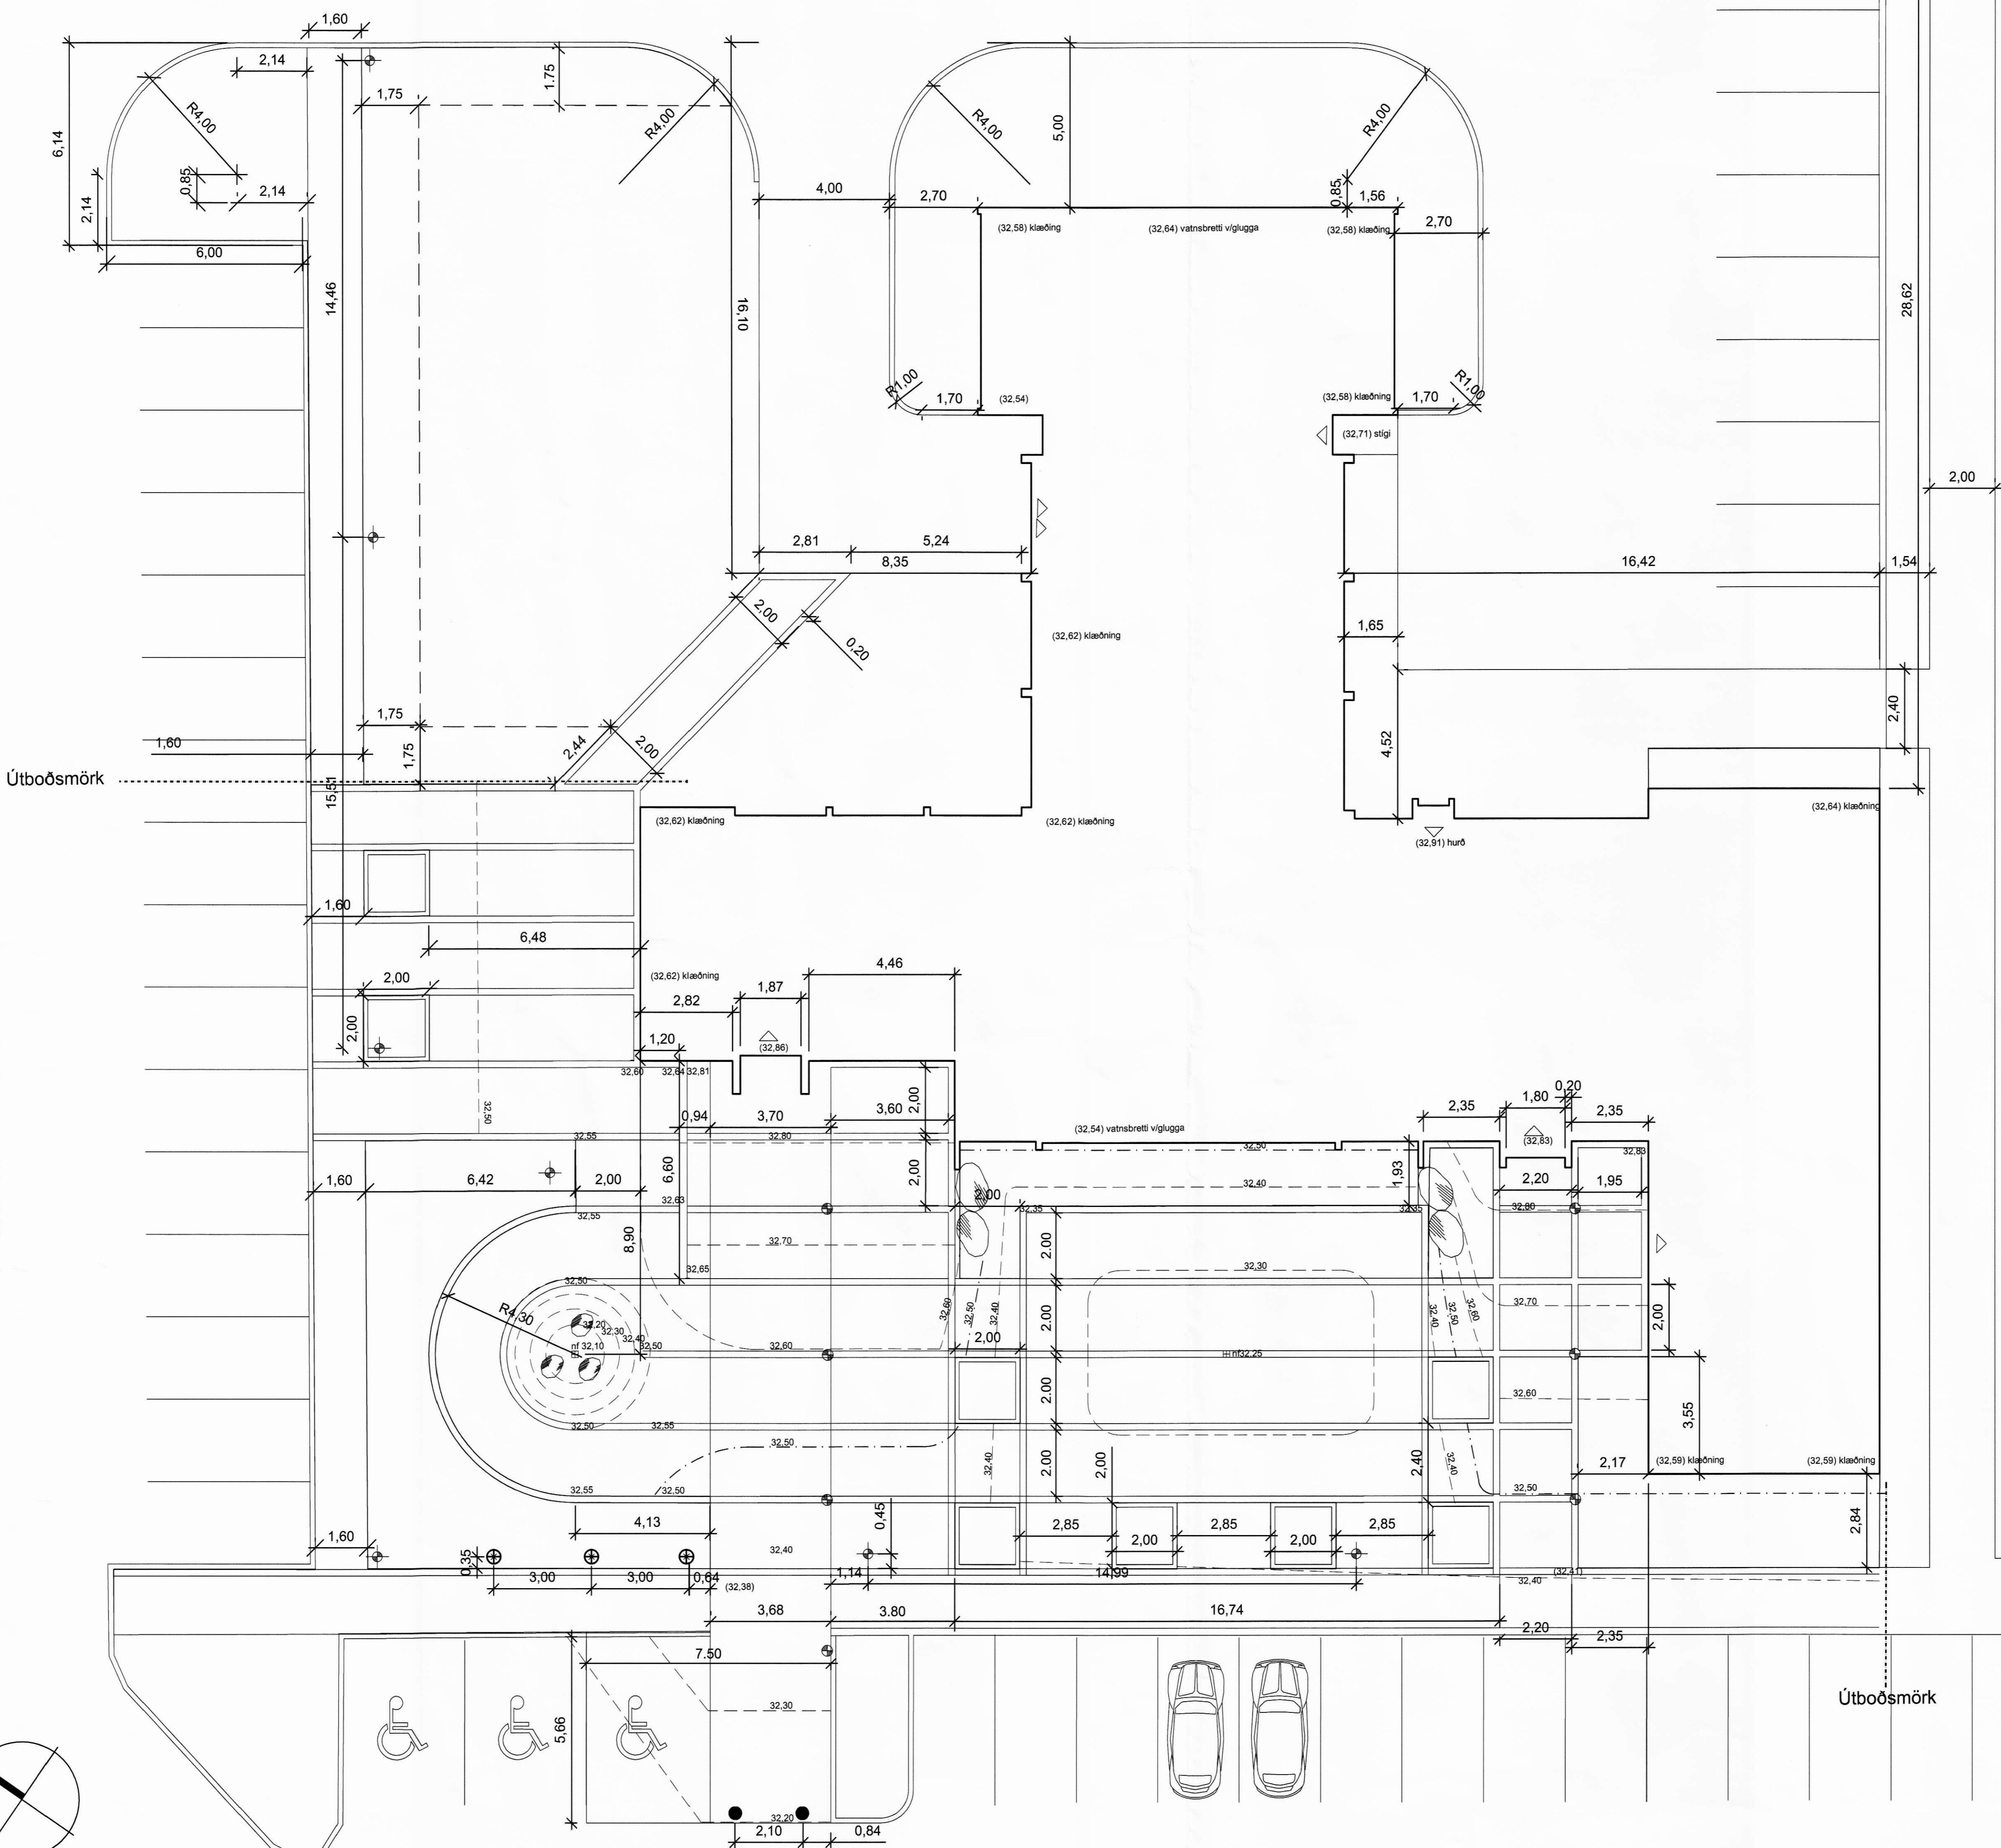

SKÝRINGAR

- (38,24) Mældar hæðir
- 36,50 Nýjar hæðir
- 50cm hæðarlínur
- 10cm hæðarlínur
- nf 37,65 Niðurfali
- Ljósapóli (0,8m)
- Ljósastaur (5m)
- Fánastöng
- Kantasteinn
- Gróðurbeð
- Tré
- Útboðsmörk

FÉLAGSHEIMILIÐ HVOLL
HVOLSVÖLLUR
MÁLSETNING

KVIARDI: 1:100 TEIKN NR: 102
DAGS: 15.10.2002 HANNAD: DH
FLOKKUR: 8606 VERKNR: 89061 TEIKNAD: OI

 **LANDSLAG**
LANDSLAGSARKITEKTAR FÍLA
HINGHOLTSTRÉTI 27, 101 REYKJAVÍK, SÍMI 535 5300, FAX 535 5301
VEFANG: WWW.LANDSLAG.IS NETFANG: LANDSLAG@LANDSLAG.IS