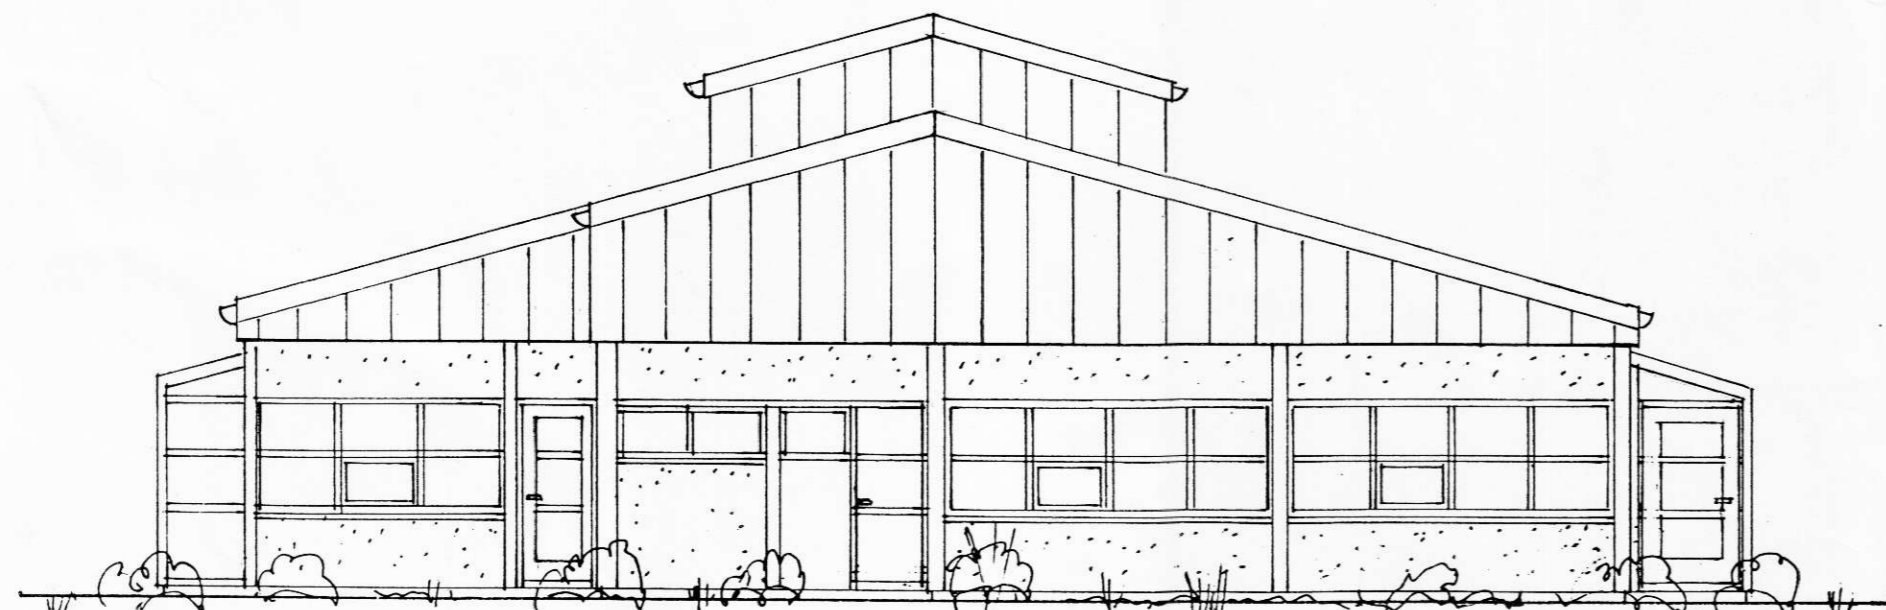

Sámbýkkt af byggingarinn  
Hvolsvælar

30.4.97

Regin E. Einarsson

VESTUR

AUSTUR

SUÐUR

NORÐUR

Byggingarstjófnun ríkisins  
SAMBYKKT

8 APR 1997

Sbr. hafi  
Ragnheiður Guðmundsdóttir

AUSTURVEGUR 10  
HVOLSVELLI  
SÖLUSKÁLINN BJÖRK  
ÚTLIT OG SKURÐUR, MÆLIKVARÐI 1:100  
HÖNNUN; GUÐFINNUR GUÐMANNSSON OG  
SVERRIR NORÐFJÖRD ARKÍTEKT, APRÍL '97  
Sverri Norðfjörð