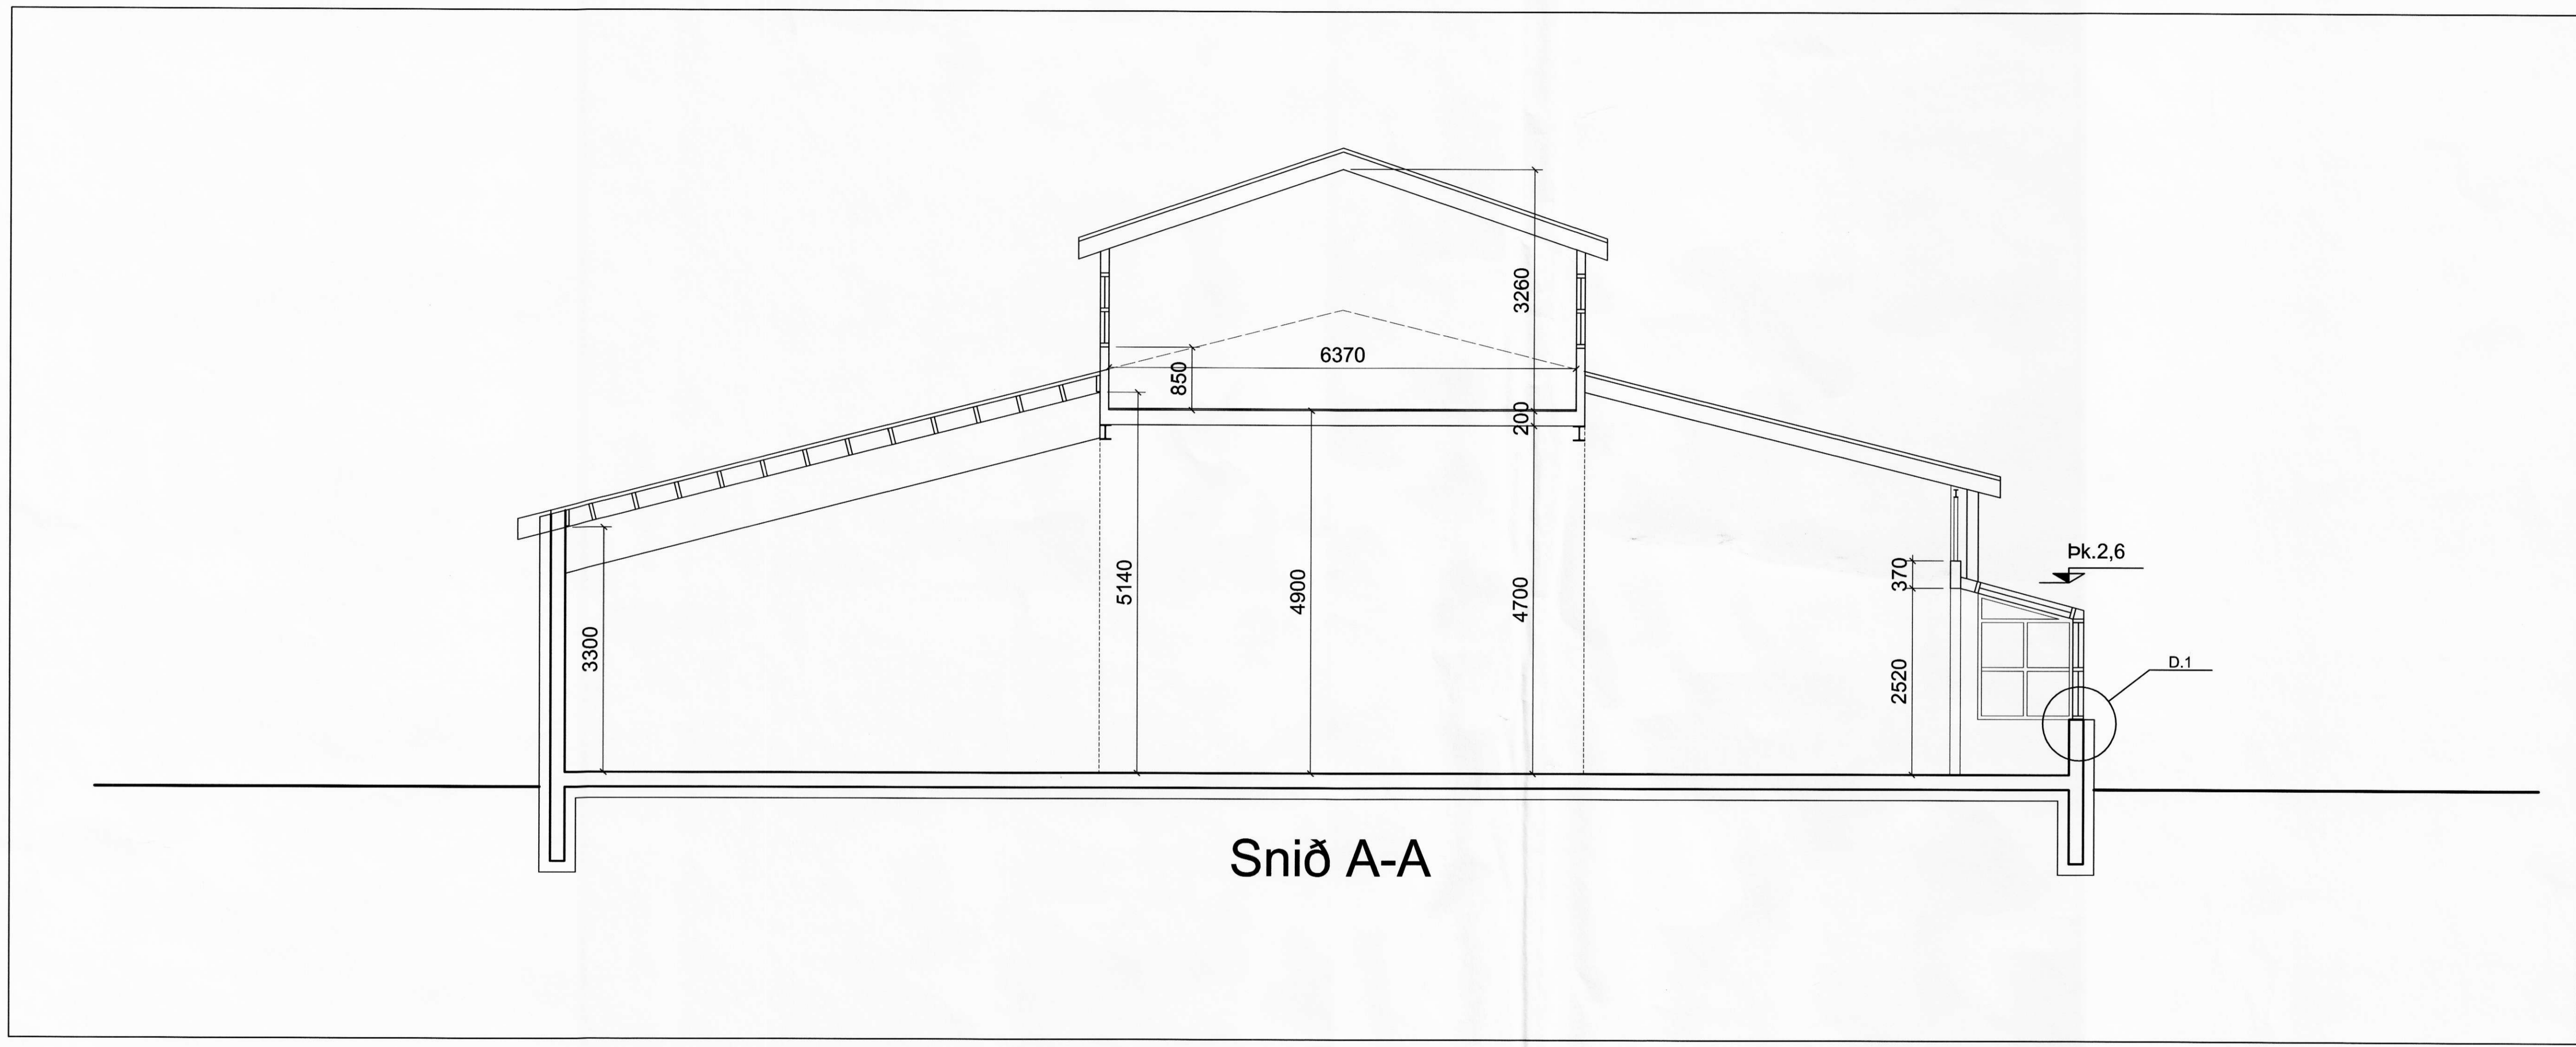

SÖLUSKÁLINN BJÖRK

Austurvegi 10, 860 Hvolsvöllur

Snið A-A

Verk BJÖRKIN
Hannað GG
Teiknað GG
Heiti Reyndarteikningar
Kvarði 1:50
Dags 24.07.07

Sustinnus - Sveinn KA 070648-3699
Mr. Sveinn Naut 170641-7799