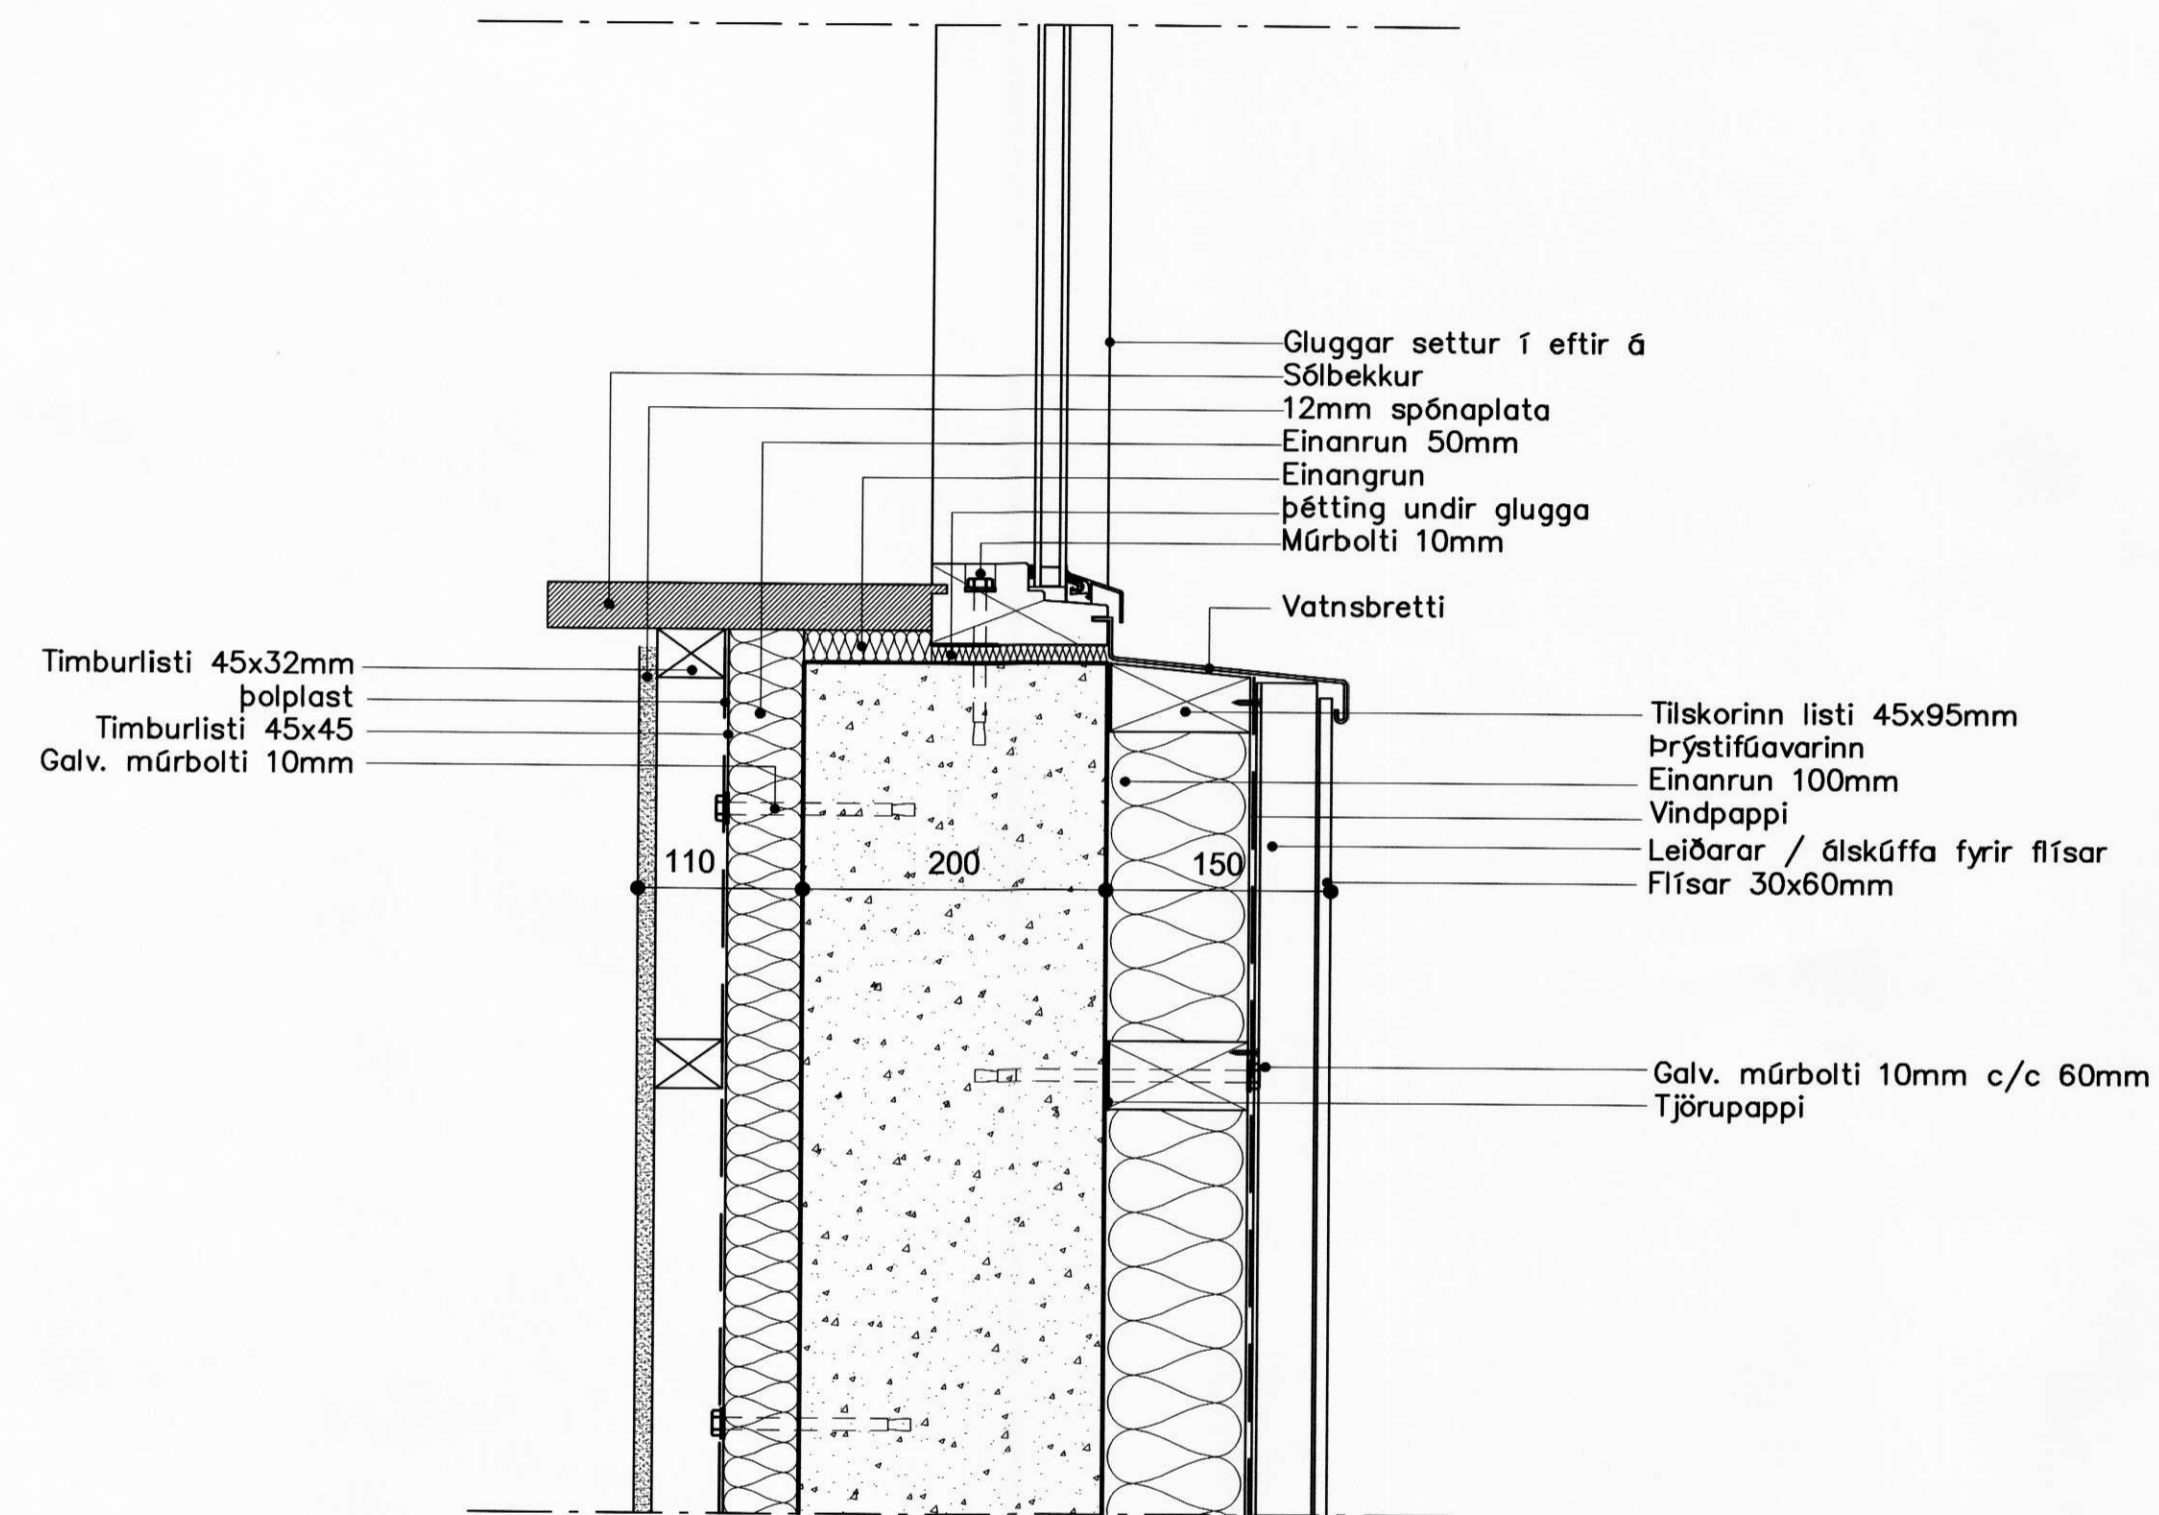

SÖLUSKÁLINN BJÖRK

Austurvegi 10, 860 Hvolsvöllur

Lárétt sneiðing
Deili 1-1 mkv. 1:5

Verk BJÖRKIN
Hannað GG
Teiknað GG
Heiti Reyndarteikningar
Kvarði 1:5
Dags 24.07.07

S. Gunnarsson Kt: 070648-3699
ark. Sveinn Naujfal 170691 7792