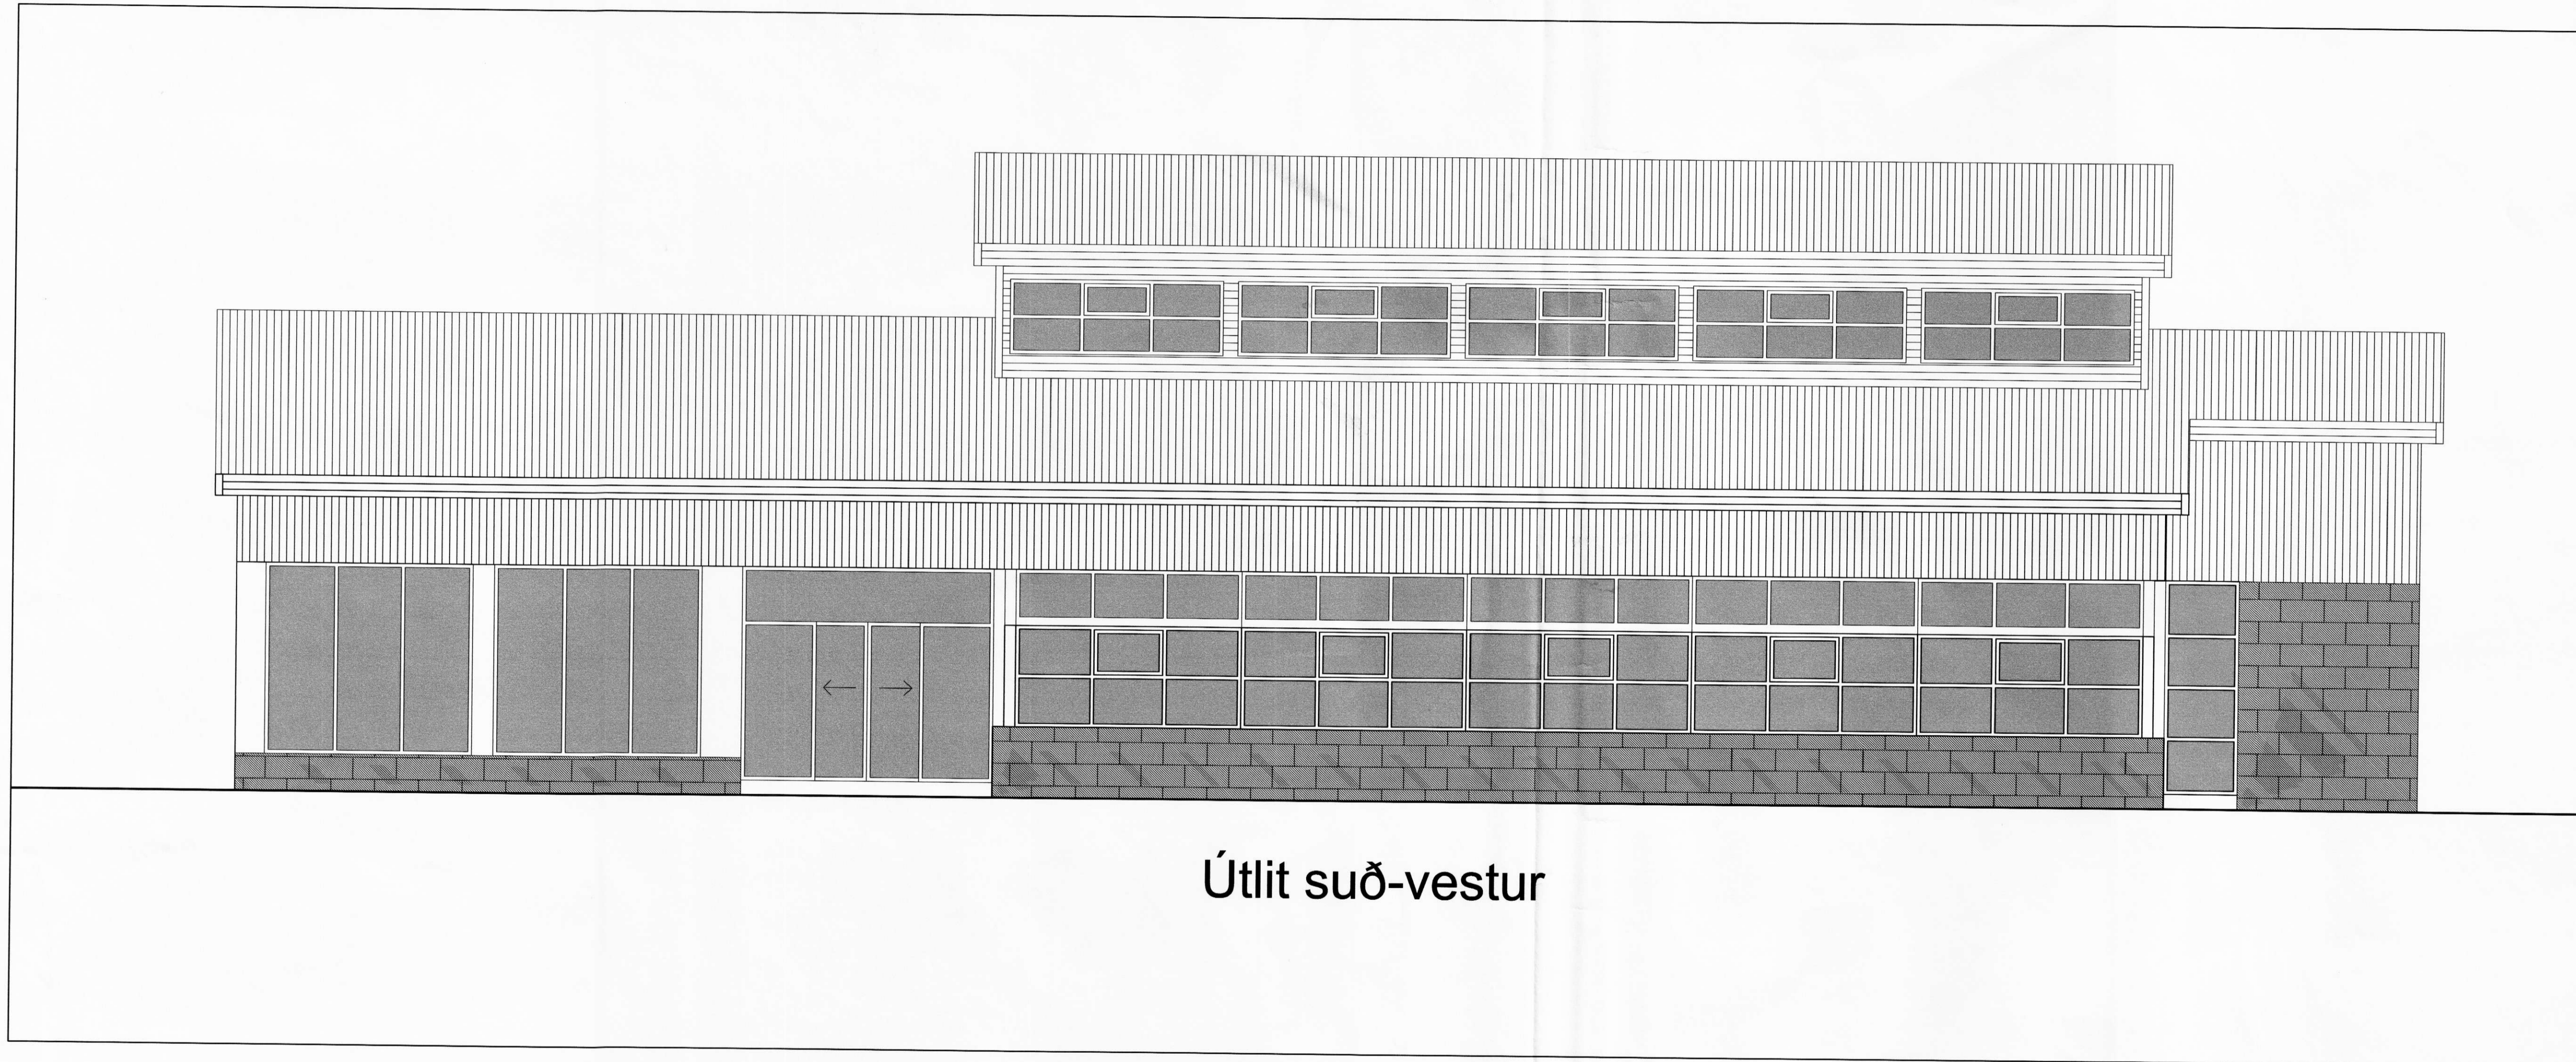

SÖLUSKÁLINN BJÖRK

Austurvegi 10, 860 Hvalsöllur

Útlit suð-vestur

Verk	BJÖRKIN
Hannað	GG
Teiknað	GG
Heiti	Reyndarteikningar
Kvarði	1:50
Dags	24.07.07

S. Gunnarsson Kt. 070648-3699

ark. Sveinur Næs Kt. 070641-7999