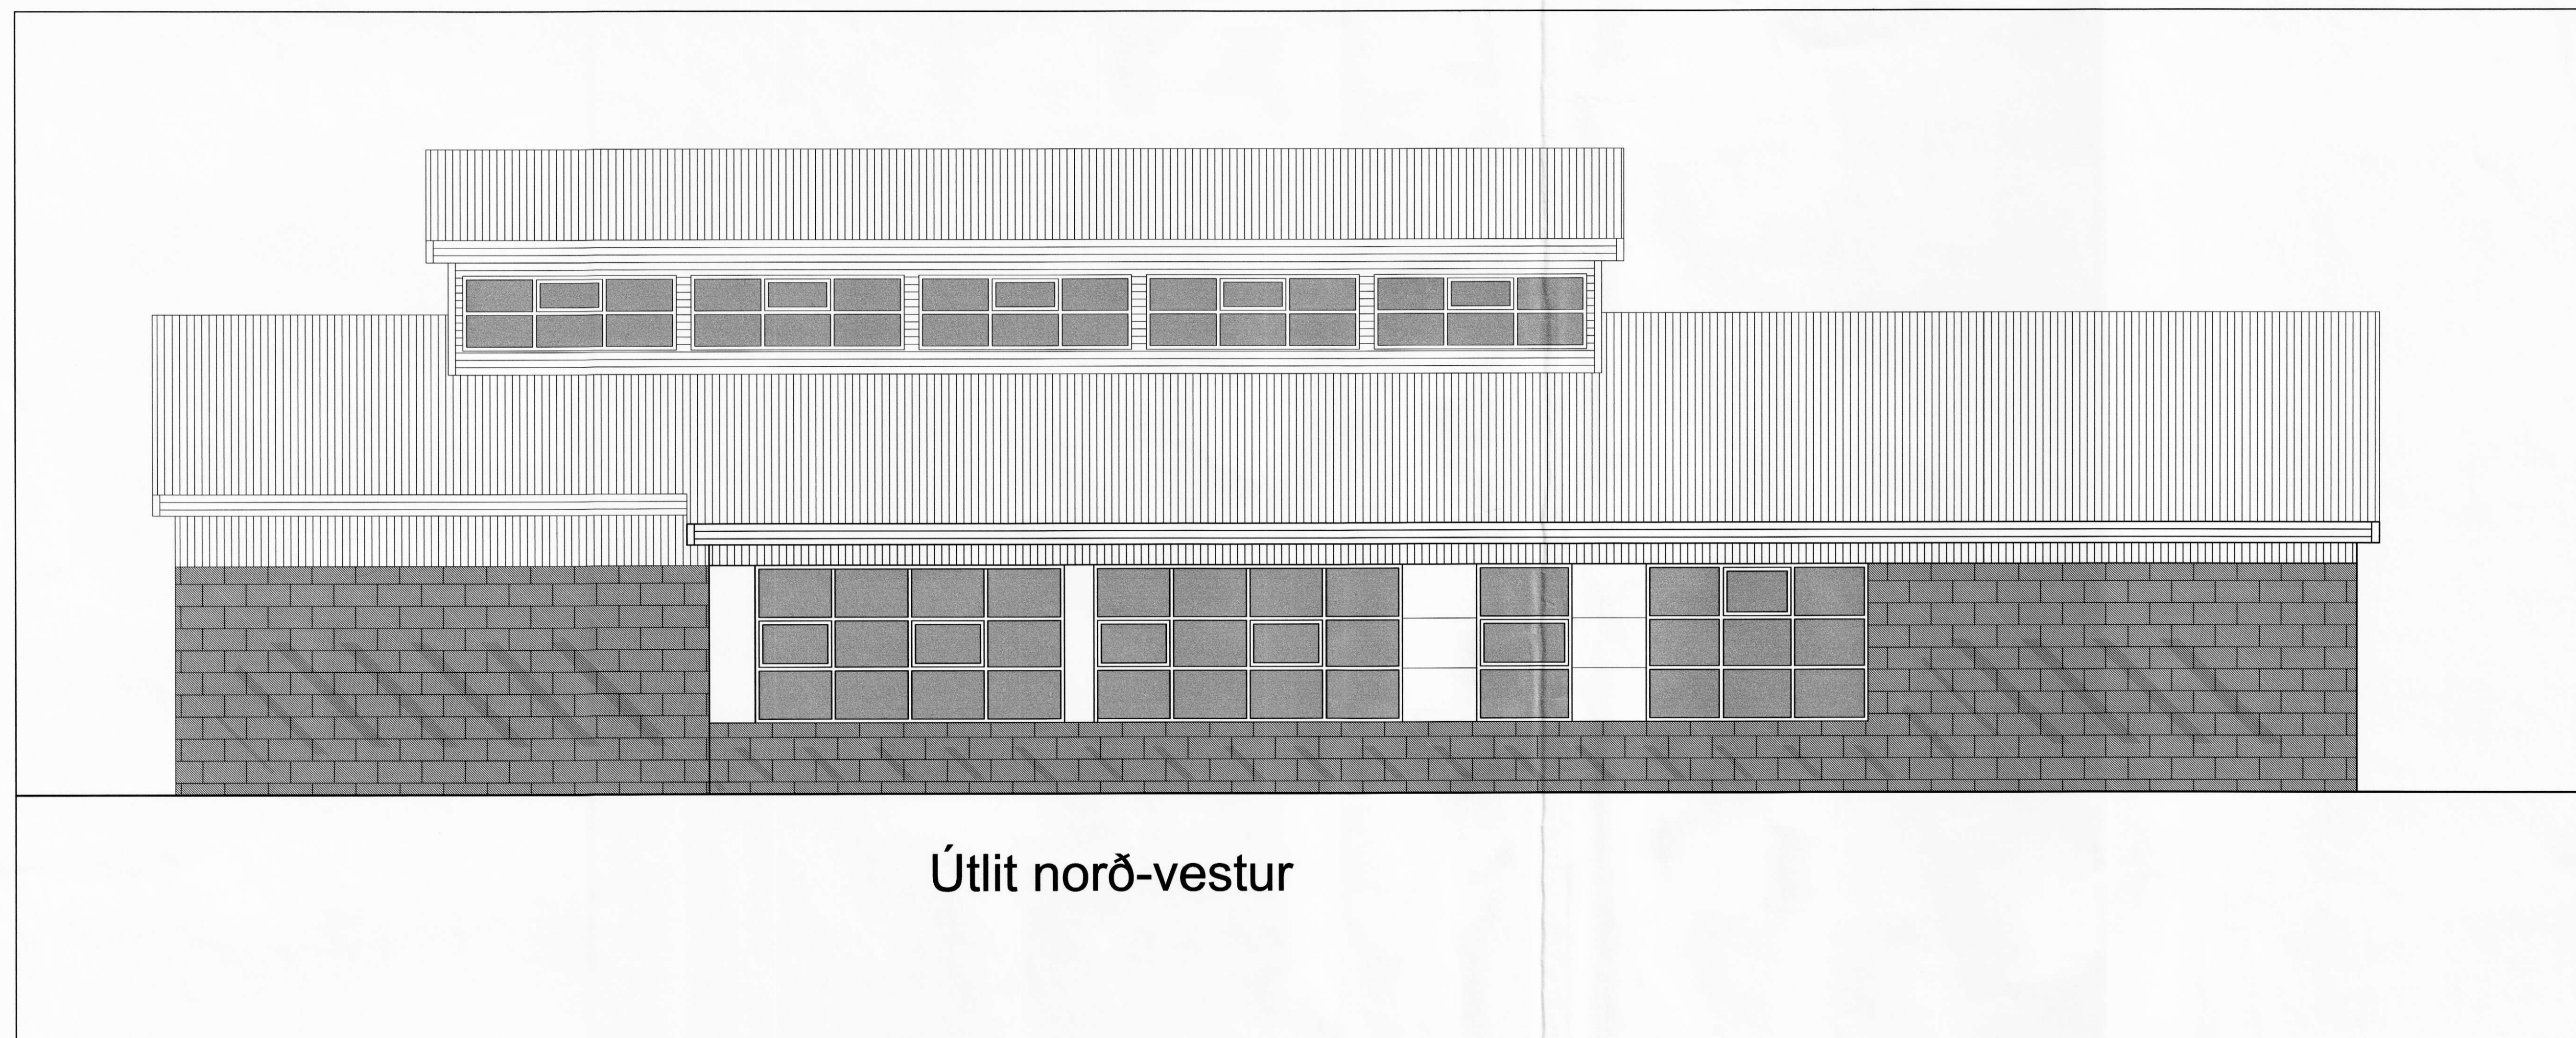

SÖLUSKÁLINN BJÖRK

Austurvegi 10, 860 Hvalsvíllur

Verk	BJÖRKIN
Hannað	GG
Teiknað	GG
Heiti	Reyndarteikningar
Kvarði	1:50
Dags	24.07.07

Sigfríður S. Sigmundsson. Sími = 0706 48-3699
átt. Sveinir Nord / Sími 17064-7799