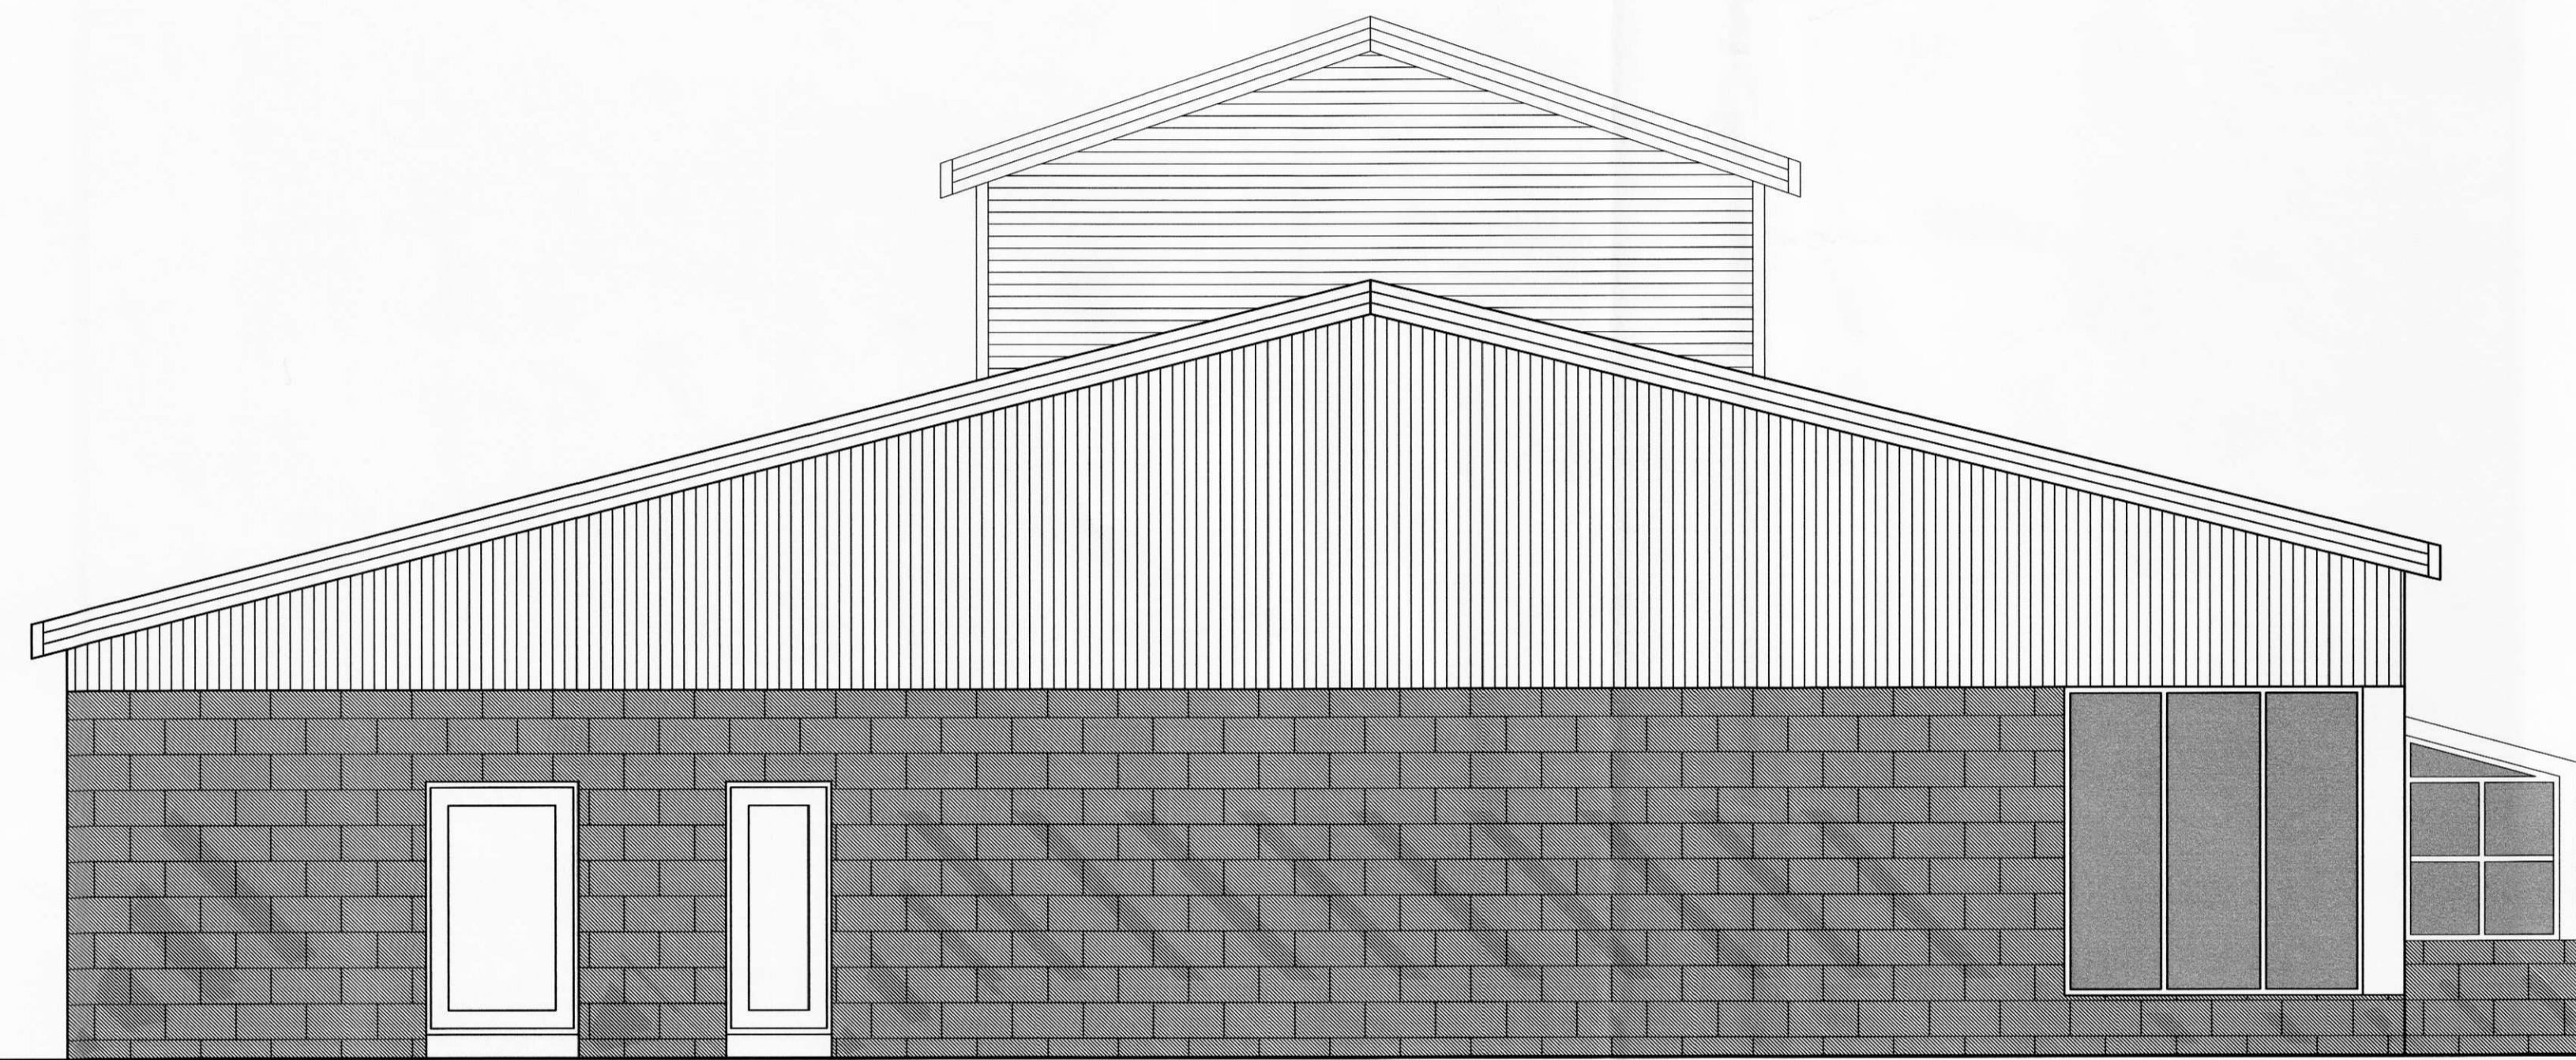

SÖLUSKÁLINN BJÖRK Austurvegi 10, 860 Hvolsvöllur

Útlit norður-vestur

Verk	BJÖRKIN
Hannað	GG
Teiknað	GG
Heiti	Reyndarteikningar
Kvarði	1:50
Dags	24.07.07

Sveinur - Sveinmann Kf. 070648-3699
 ark. Sveinur Nóbjörn 170644-7709