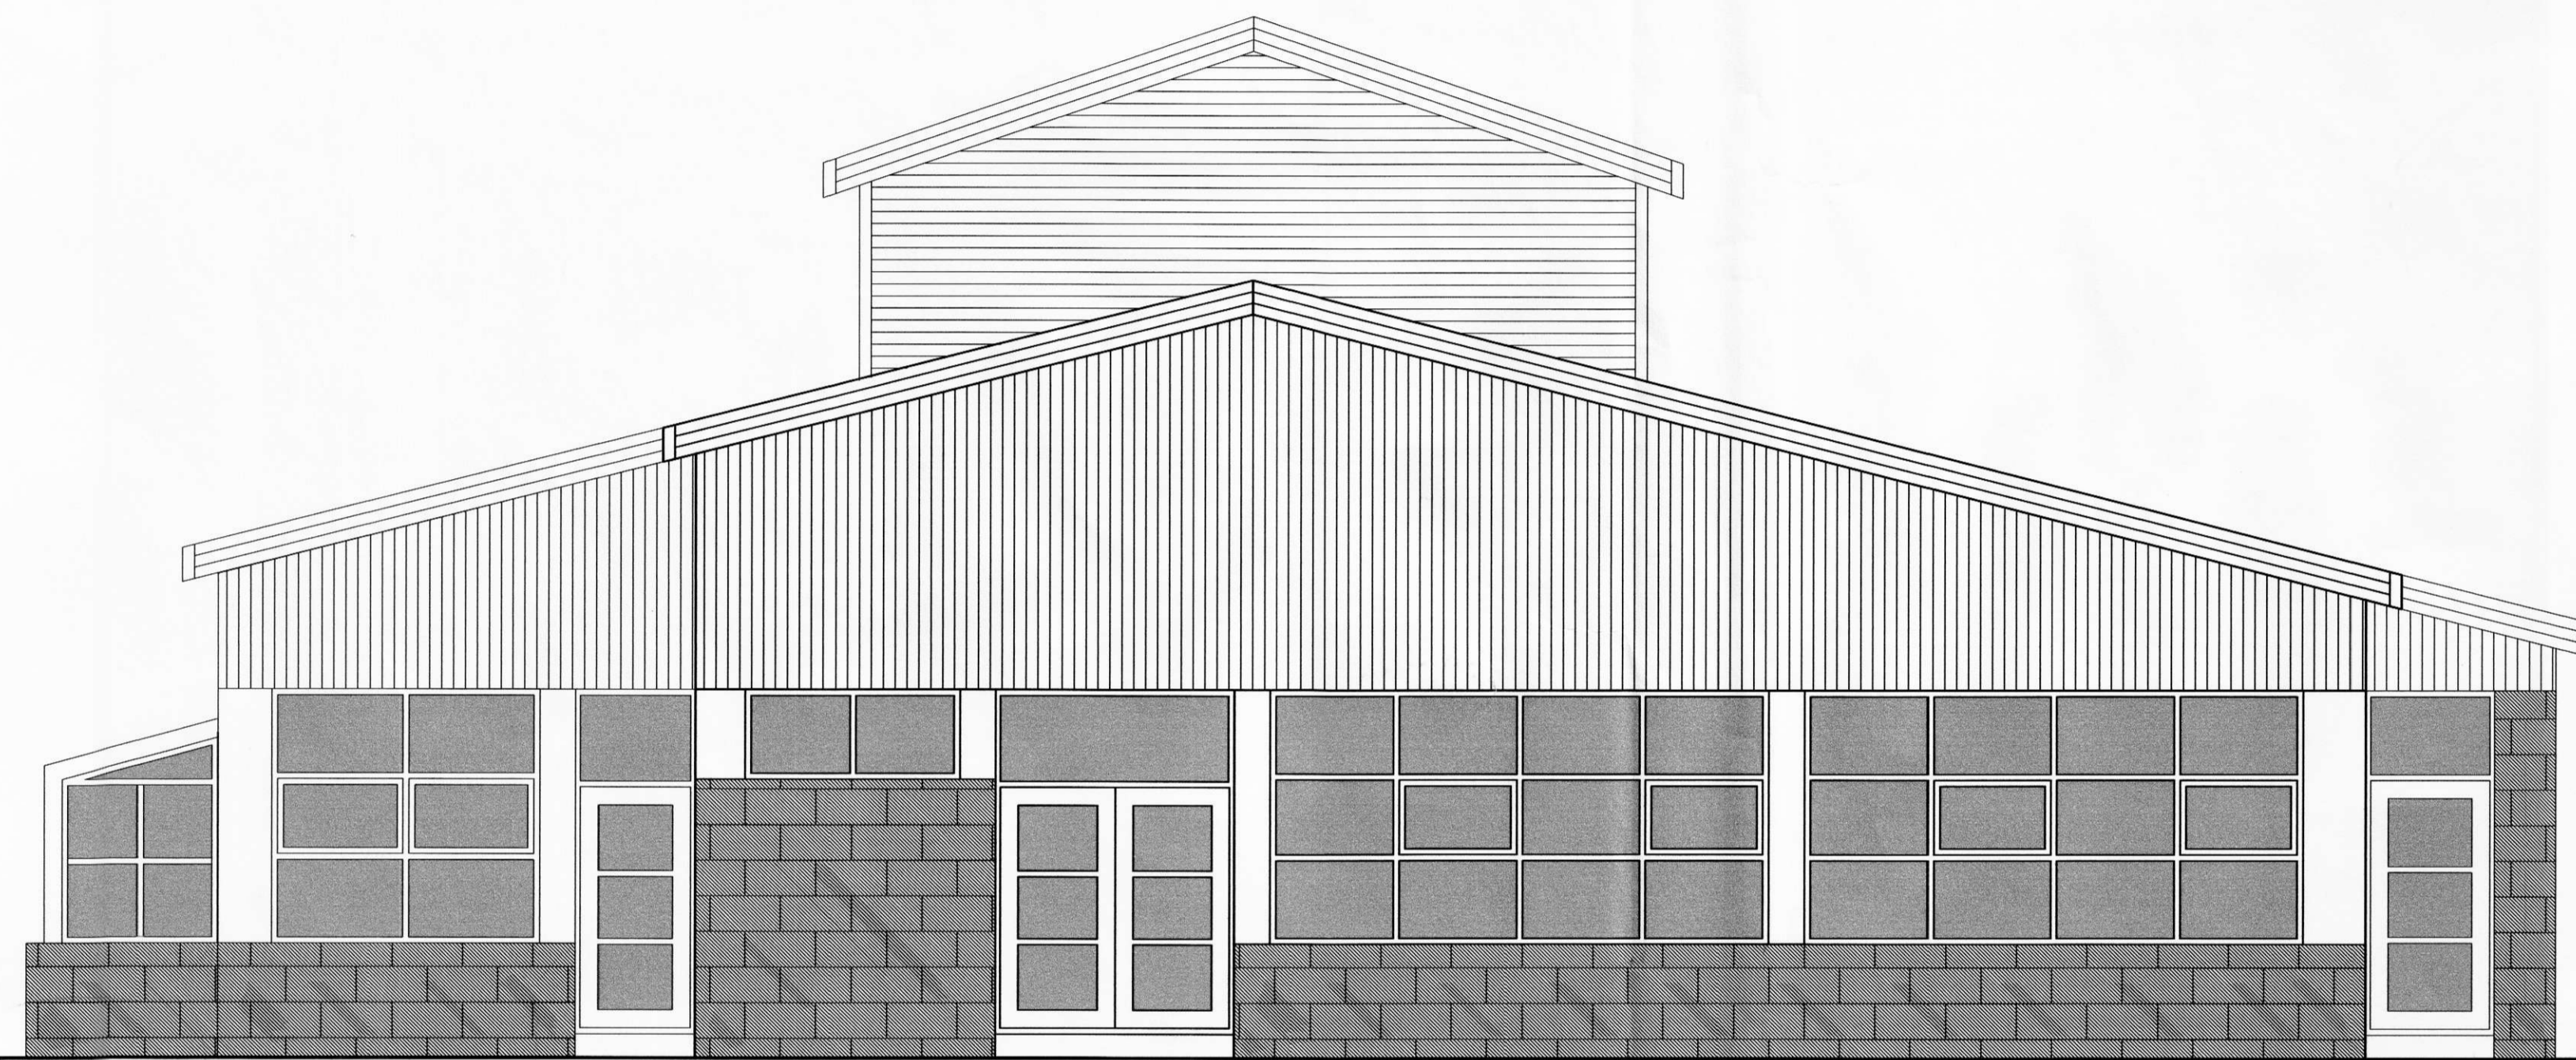

# SÖLUSKÁLINN BJÖRK

Austurvegi 10, 860 Hvolsvöllur

Útlit suð-austur

Verk	BJÖRKIN
Hannað	GG
Teiknað	GG
Heiti	Reyndarteikningar
Kvarði	1:50
Dags	24.07.07

*Sveinur S. Gunnarsson* 0706 48 3699  
*M. Sveinir Nánjón* 0706 21 7799