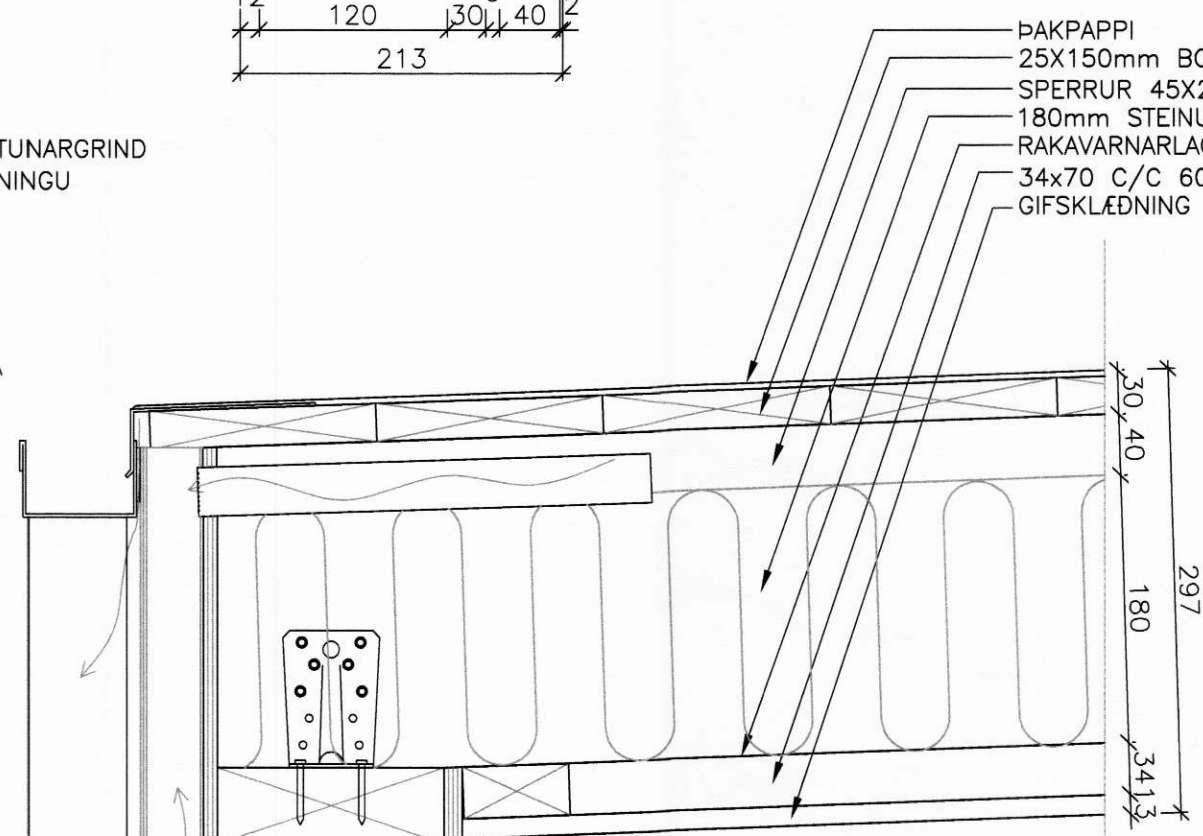

MÓTTEKIÐ
15. Nóv. 2007
Ólafur Þorvaldsson

- ÞAKPAPPI
- 25X150mm BORDAKLÆDNING
- SPERRUR 45X220 C/C 600
- 180mm STEINULL MÆD PAPP
- RAKAVARNARLAG
- 34x70 C/C 600 GRIND Í LOFTI
- GIFSKLÆDNING

FLASNING Á ÞAKBRÚN NEGLIST Í BORDAKLÆDNINGU OG HNODAD VÍÐ ÁLKLEÐNINGU
 ÞAKPAPPI FESTUR OFAN Á FLASNINGU
 PEH ø 40mm M/NETI. 1STK Í HVERT BIL
 ÞÉTTAD KRINGUM RÖR MÆD KÍTTI
 9mm KROSSVÍÐUR SKRÚFAST Á SPERRUENÐA
 ÖNDUN FRÁ LOFTUNARGRIND
 ÚTÖNDUN MÆD FLASNINGU
 SPERRUR FESTAR MÆD BMF 90 VINKLI
 NEGLING:
 2x6 k40/40 Í SPERRU
 2x8 k40/40 Í REIM

- 12mm KROSSVÍÐUR
- RAKAVARNARLAG
- STODIR 45X145 C/C 600
- 120mm STEINULL
- 9MM KROSSVÍÐUR
- LOFTUNARGRIND ÚR ÁLI
- ÁLKLEÐNING

SMÍÐUD FERKÖNTUD ÁL-ÞAKRENNNA
 ÞAKRENNU FESTINGAR C/C 600, FEST Í LOFTUNARGRIND
 FLASNING Á ÞAKBRÚN NEGLIST Í BORDAKLÆDNINGU OG HNODAD VÍÐ ÞAKRENNU
 NIDURFALLSRÖR 70mm
 ÞAKPAPPI FESTUR OFAN Á FLASNINGU
 PEH ø 40mm M/NETI. 1STK Í HVERT BIL
 ÞÉTTAD KRINGUM RÖR MÆD KÍTTI
 9mm KROSSVÍÐUR SKRÚFAST Á SPERRUENÐA
 ÖNDUN FRÁ LOFTUNARGRIND
 ÚTÖNDUN MÆD FLASNINGU
 SPERRUR FESTAR MÆD BMF 90 VINKLI
 NEGLING:
 2x6 k40/40 Í SPERRU
 2x8 k40/40 Í REIM

- ÞAKPAPPI
- 25X150mm BORDAKLÆDNING
- SPERRUR 45X220 C/C 600
- 180mm STEINULL MÆD PAPP
- RAKAVARNARLAG
- 34x70 C/C 600 GRIND Í LOFTI
- GIFSKLÆDNING

- 12mm KROSSVÍÐUR
- RAKAVARNARLAG
- STODIR 45X145 C/C 600
- 120mm STEINULL
- 9MM KROSSVÍÐUR
- LOFTUNARGRIND ÚR ÁLI
- ÁLKLEÐNING