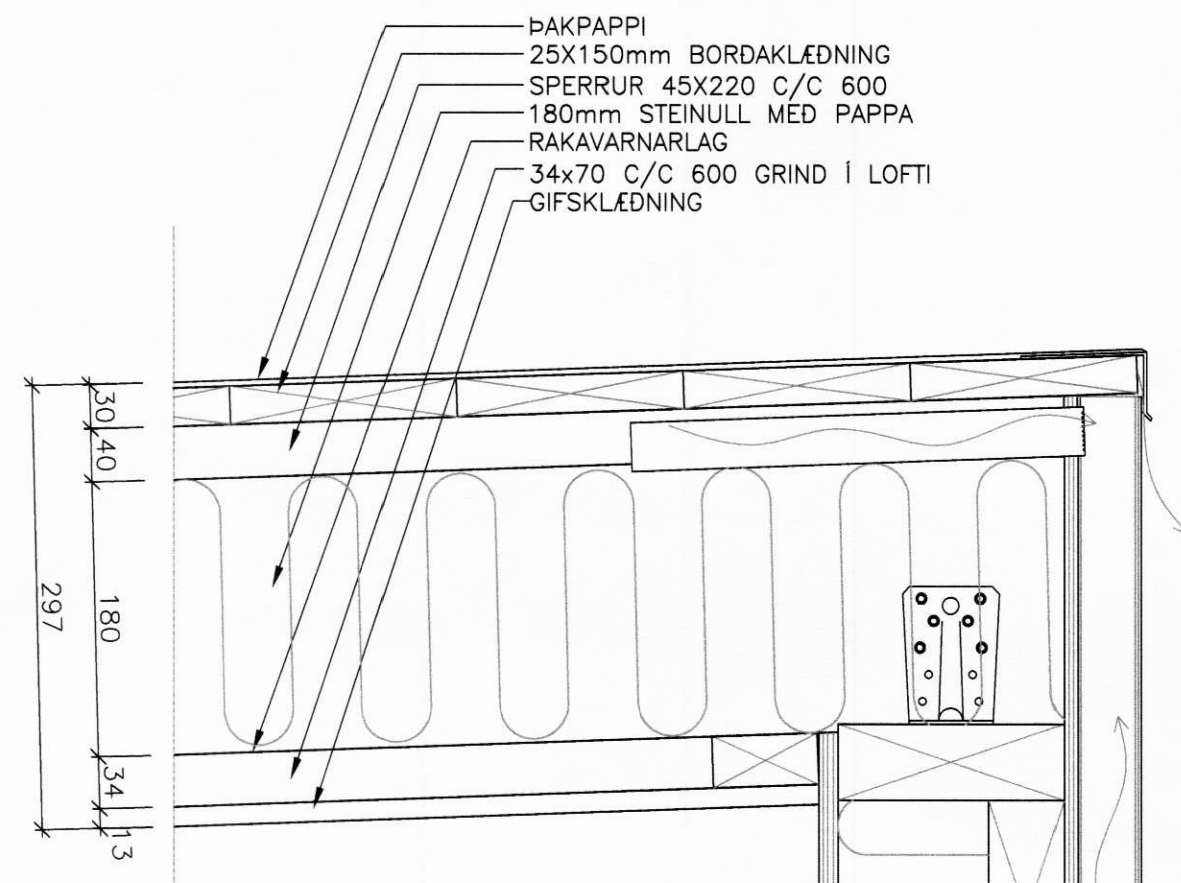

MÓTTEKIÐ
15. Nóv. 2007
Ólafur Þorvaldsson

- ÞAKPAPPI
- 25X150mm BORDAKLÆDNING
- SPERRUR 45X220 C/C 600
- 180mm STEINULL MÆD PAPP
- RAKAVARNARLAG
- 34x70 C/C 600 GRIND Í LOFTI
- GIFSKLÆDNING

FLASNING Á ÞAKBRÚN NEGLIST Í BORDAKLÆDNINGU OG HNODAD VÍÐ ÁLKLEÐNINGU
 ÞAKPAPPI FESTUR OFAN Á FLASNINGU
 PEH ø 40mm M/NETI. 1STK Í HVERT BIL
 ÞÉTTAD KRINGUM RÖR MÆD KÍTTI
 9mm KROSSVÍÐUR SKRÚFAST Á SPERRUENÐA
 ÖNDUN FRÁ LOFTUNARGRIND
 ÚTÖNDUN MÆD FLASNINGU
 SPERRUR FESTAR MÆD BMF 90 VINKLI
 NEGLING:
 2x6 k40/40 Í SPERRU
 2x8 k40/40 Í REIM

- 12mm KROSSVÍÐUR
- RAKAVARNARLAG
- STODIR 45X145 C/C 600
- 120mm STEINULL
- 9MM KROSSVÍÐUR
- LOFTUNARGRIND ÚR ÁLI
- ÁLKLEÐNING

SMÍÐUD FERKÖNTUD ÁL-ÞAKRENNNA
 ÞAKRENNU FESTINGAR C/C 600, FEST Í LOFTUNARGRIND
 FLASNING Á ÞAKBRÚN NEGLIST Í BORDAKLÆDNINGU OG HNODAD VÍÐ ÞAKRENNU
 NIDURFALLSRÖR 70mm
 ÞAKPAPPI FESTUR OFAN Á FLASNINGU
 PEH ø 40mm M/NETI. 1STK Í HVERT BIL
 ÞÉTTAD KRINGUM RÖR MÆD KÍTTI
 9mm KROSSVÍÐUR SKRÚFAST Á SPERRUENÐA
 ÖNDUN FRÁ LOFTUNARGRIND
 ÚTÖNDUN MÆD FLASNINGU
 SPERRUR FESTAR MÆD BMF 90 VINKLI
 NEGLING:
 2x6 k40/40 Í SPERRU
 2x8 k40/40 Í REIM

- ÞAKPAPPI
- 25X150mm BORDAKLÆDNING
- SPERRUR 45X220 C/C 600
- 180mm STEINULL MÆD PAPP
- RAKAVARNARLAG
- 34x70 C/C 600 GRIND Í LOFTI
- GIFSKLÆDNING

- 12mm KROSSVÍÐUR
- RAKAVARNARLAG
- STODIR 45X145 C/C 600
- 120mm STEINULL
- 9MM KROSSVÍÐUR
- LOFTUNARGRIND ÚR ÁLI
- ÁLKLEÐNING