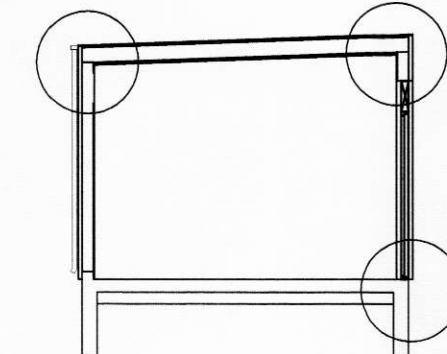

MÓTTEKIÐ
15. Nóv. 2007
Ólafur Þorvaldsson

- ÞAKPAPPI
- 25X150mm BORDAKLÆDNING
- SPERRUR 45X220 C/C 600
- 180mm STEINULL MÆD PAPP
- RAKAVARNARLAG
- 34x70 C/C 600 GRIND Í LOFTI
- GIFSKLÆDNING

FLASNING Á ÞAKBRÚN NEGLIST Í BORDAKLÆDNINGU OG HNODAD VÍÐ ÁLKLEÐNINGU
 ÞAKPAPPI FESTUR OFAN Á FLASNINGU
 PEH ø 40mm M/NETI. 1STK Í HVERT BIL
 ÞÉTTAD KRINGUM RÖR MÆD KÍTTI
 9mm KROSSVÍÐUR SKRÚFAST Á SPERRUENÐA
 ÖNDUN FRÁ LOFTUNARGRIND
 ÚTÖNDUN MÆD FLASNINGU
 SPERRUR FESTAR MÆD BMF 90 VINKLI
 NEGLING:
 2x6 k40/40 Í SPERRU
 2x8 k40/40 Í REIM

- 12mm KROSSVÍÐUR
- RAKAVARNARLAG
- STODIR 45X145 C/C 600
- 120mm STEINULL
- 9MM KROSSVÍÐUR
- LOFTUNARGRIND ÚR ÁLI
- ÁLKLEÐNING

SMÍÐUD FERKÖNTUD ÁL-ÞAKRENNNA
 ÞAKRENNU FESTINGAR C/C 600, FEST Í LOFTUNARGRIND
 FLASNING Á ÞAKBRÚN NEGLIST Í BORDAKLÆDNINGU OG HNODAD VÍÐ ÞAKRENNU
 NIDURFALLSRÖR 70mm
 ÞAKPAPPI FESTUR OFAN Á FLASNINGU
 PEH ø 40mm M/NETI. 1STK Í HVERT BIL
 ÞÉTTAD KRINGUM RÖR MÆD KÍTTI
 9mm KROSSVÍÐUR SKRÚFAST Á SPERRUENÐA
 ÖNDUN FRÁ LOFTUNARGRIND
 ÚTÖNDUN MÆD FLASNINGU
 SPERRUR FESTAR MÆD BMF 90 VINKLI
 NEGLING:
 2x6 k40/40 Í SPERRU
 2x8 k40/40 Í REIM

- ÞAKPAPPI
- 25X150mm BORDAKLÆDNING
- SPERRUR 45X220 C/C 600
- 180mm STEINULL MÆD PAPP
- RAKAVARNARLAG
- 34x70 C/C 600 GRIND Í LOFTI
- GIFSKLÆDNING

- 12mm KROSSVÍÐUR
- RAKAVARNARLAG
- STODIR 45X145 C/C 600
- 120mm STEINULL
- 9MM KROSSVÍÐUR
- LOFTUNARGRIND ÚR ÁLI
- ÁLKLEÐNING