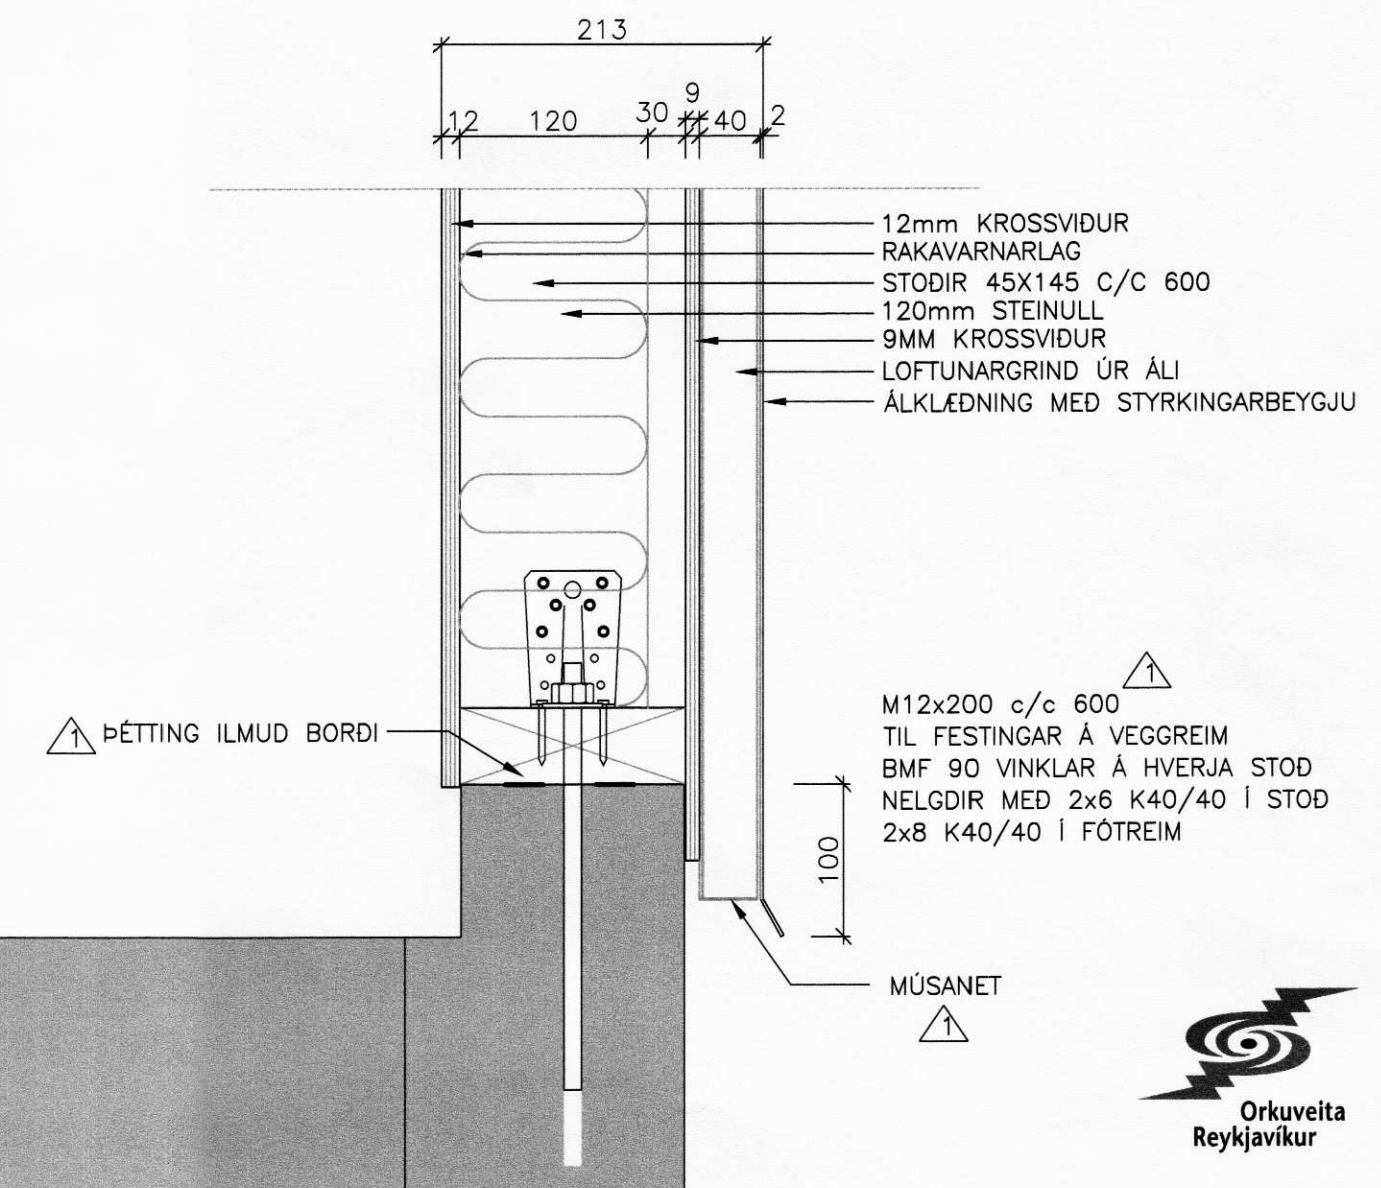

MÓTTEKIÐ
15. Nóv. 2007
Ólafur Þorvaldsson

- ÞAKPAPPI
- 25X150mm BORDAKLÆDNING
- SPERRUR 45X220 C/C 600
- 180mm STEINULL MÆD PAPP
- RAKAVARNARLAG
- 34x70 C/C 600 GRIND Í LOFTI
- GIFSKLÆDNING

FLASNING Á ÞAKBRÚN NEGLIST Í BORDAKLÆDNINGU OG HNODAD VÍÐ ÁLKLEÐNINGU
 ÞAKPAPPI FESTUR OFAN Á FLASNINGU
 PEH ø 40mm M/NETI. 1STK Í HVERT BIL
 ÞÉTTAD KRINGUM RÖR MÆD KÍTTI
 9mm KROSSVÍÐUR SKRÚFAST Á SPERRUENÐA
 ÖNDUN FRÁ LOFTUNARGRIND
 ÚTÖNDUN MÆD FLASNINGU
 SPERRUR FESTAR MÆD BMF 90 VINKLI
 NEGLING:
 2x6 k40/40 Í SPERRU
 2x8 k40/40 Í REIM

- 12mm KROSSVÍÐUR
- RAKAVARNARLAG
- STODIR 45X145 C/C 600
- 120mm STEINULL
- 9MM KROSSVÍÐUR
- LOFTUNARGRIND ÚR ÁLI
- ÁLKLEÐNING

SMÍÐUD FERKÖNTUD ÁL-ÞAKRENNNA
 ÞAKRENNU FESTINGAR C/C 600, FEST Í LOFTUNARGRIND
 FLASNING Á ÞAKBRÚN NEGLIST Í BORDAKLÆDNINGU OG HNODAD VÍÐ ÞAKRENNU
 NIDURFALLSRÖR 70mm
 ÞAKPAPPI FESTUR OFAN Á FLASNINGU
 PEH ø 40mm M/NETI. 1STK Í HVERT BIL
 ÞÉTTAD KRINGUM RÖR MÆD KÍTTI
 9mm KROSSVÍÐUR SKRÚFAST Á SPERRUENÐA
 ÖNDUN FRÁ LOFTUNARGRIND
 ÚTÖNDUN MÆD FLASNINGU
 SPERRUR FESTAR MÆD BMF 90 VINKLI
 NEGLING:
 2x6 k40/40 Í SPERRU
 2x8 k40/40 Í REIM

- ÞAKPAPPI
- 25X150mm BORDAKLÆDNING
- SPERRUR 45X220 C/C 600
- 180mm STEINULL MÆD PAPP
- RAKAVARNARLAG
- 34x70 C/C 600 GRIND Í LOFTI
- GIFSKLÆDNING

- 12mm KROSSVÍÐUR
- RAKAVARNARLAG
- STODIR 45X145 C/C 600
- 120mm STEINULL
- 9MM KROSSVÍÐUR
- LOFTUNARGRIND ÚR ÁLI
- ÁLKLEÐNING