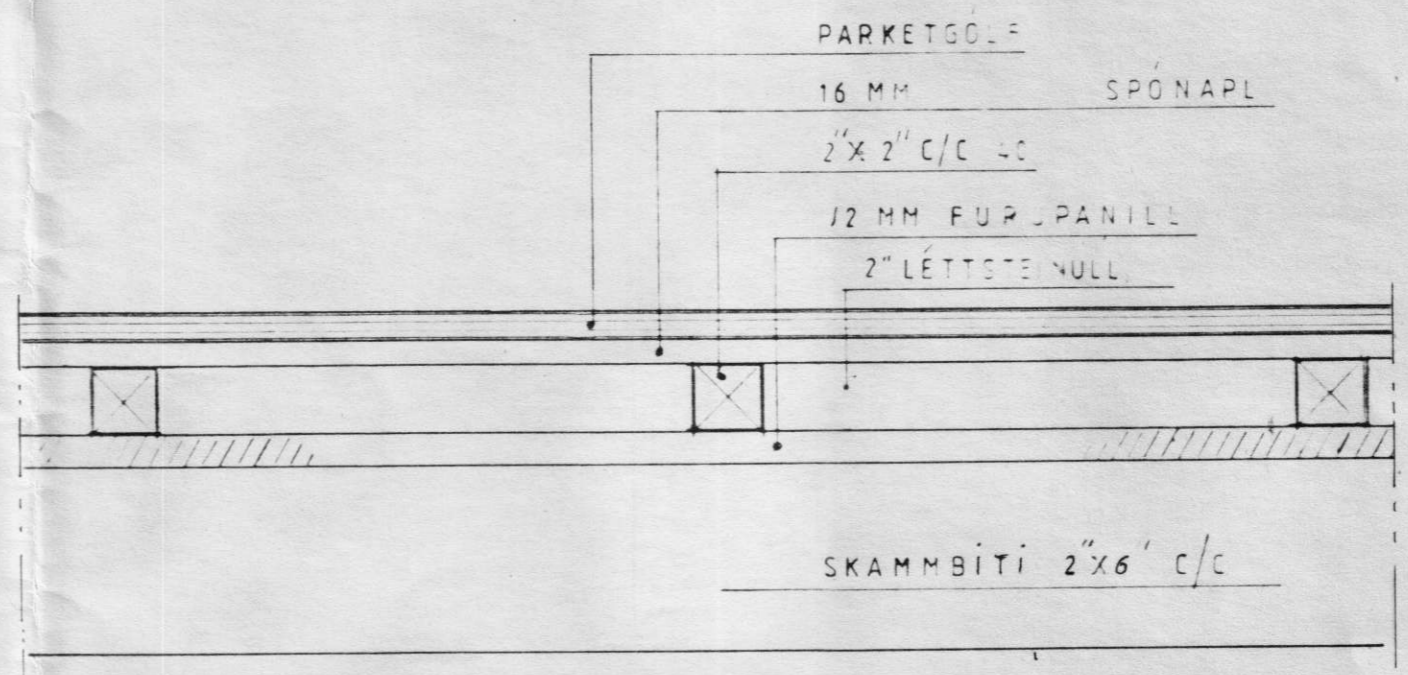

GRUNNMYND ÞAKVIÐA  
Mkv = 1:50

Snid i gólfu undir svefnlofti M= 1:5

Snid i sperru M= 1:2

Snid i endasperru M= 1:2

TEIKNIVANGUR		
ÞAKVIÐIR OG GÓLF Í LOFTI		
Mkv 1:5 1:50 1:2	HÚS NR. 57	D. Mars'97 T. <i>T.M.</i> R.
SUMARHÚS Í LANDI ÁSS III ÁSAHREPPI RANGÁRVALLASÝSLU. LÓÐ ER SÉRLÓÐ NR. I		<i>Sigurður Arnaldsson</i> T.FR Nr. 5-23