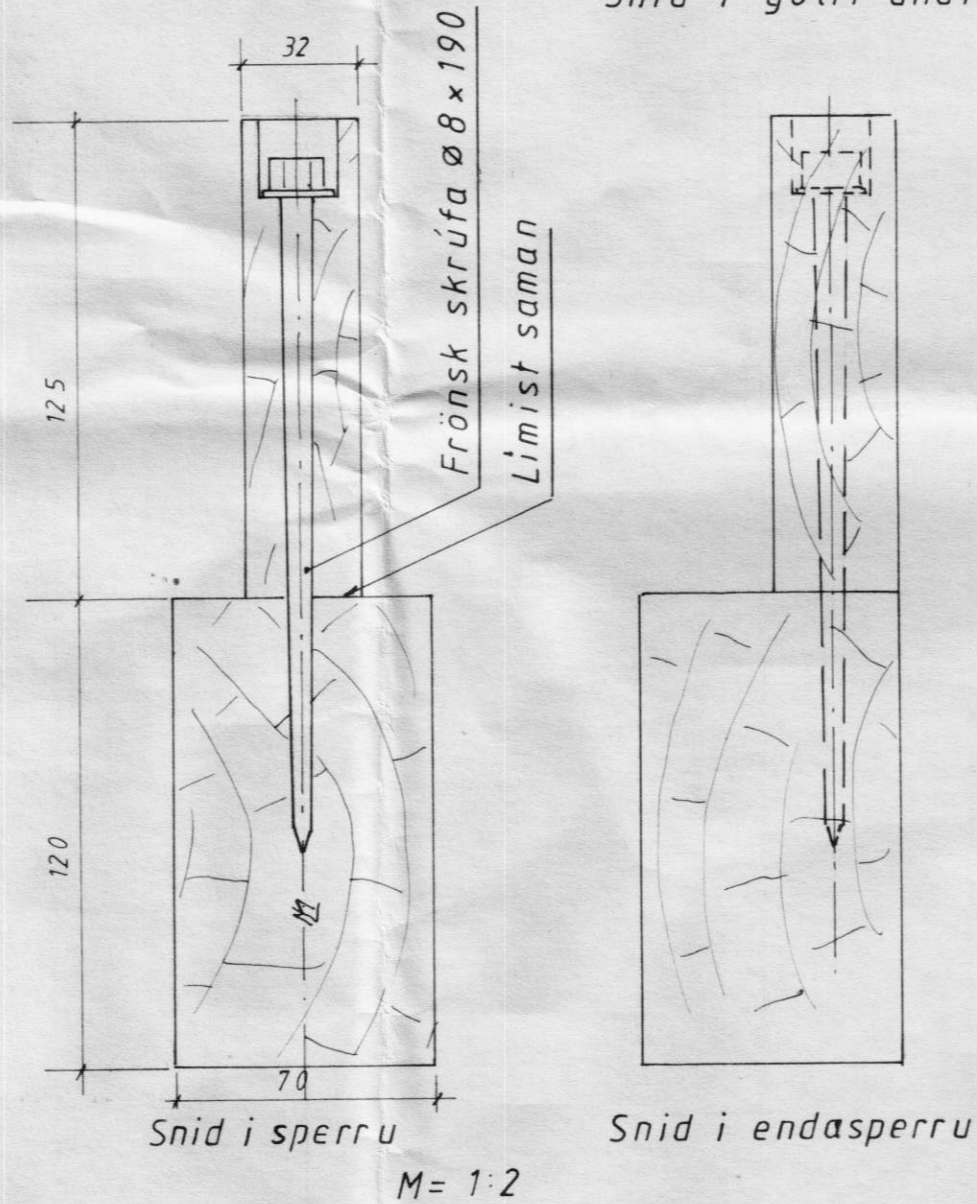

GRUNNMYND ÞAKVIÐA  
Mkv = 1:50

Snid i gólfu undir svefnlofti M= 1:5

Snid i sperru M= 1:2

Snid i endasperru M= 1:2

TEIKNIVANGUR		
ÞAKVIÐIR OG GÓLF Í LOFTI		
Mkv 1:5 1:50 1:2	HÚS NR. 57	D. Mars'97 T. <i>T.M.</i> R.
SUMARHÚS Í LANDI ÁSS III ÁSAHREPPI RANGÁRVALLASÝSLU. LÓÐ ER SÉRLÓÐ NR. I		<i>Sigurður Arnaldsson</i> T.FR Nr. 5-23