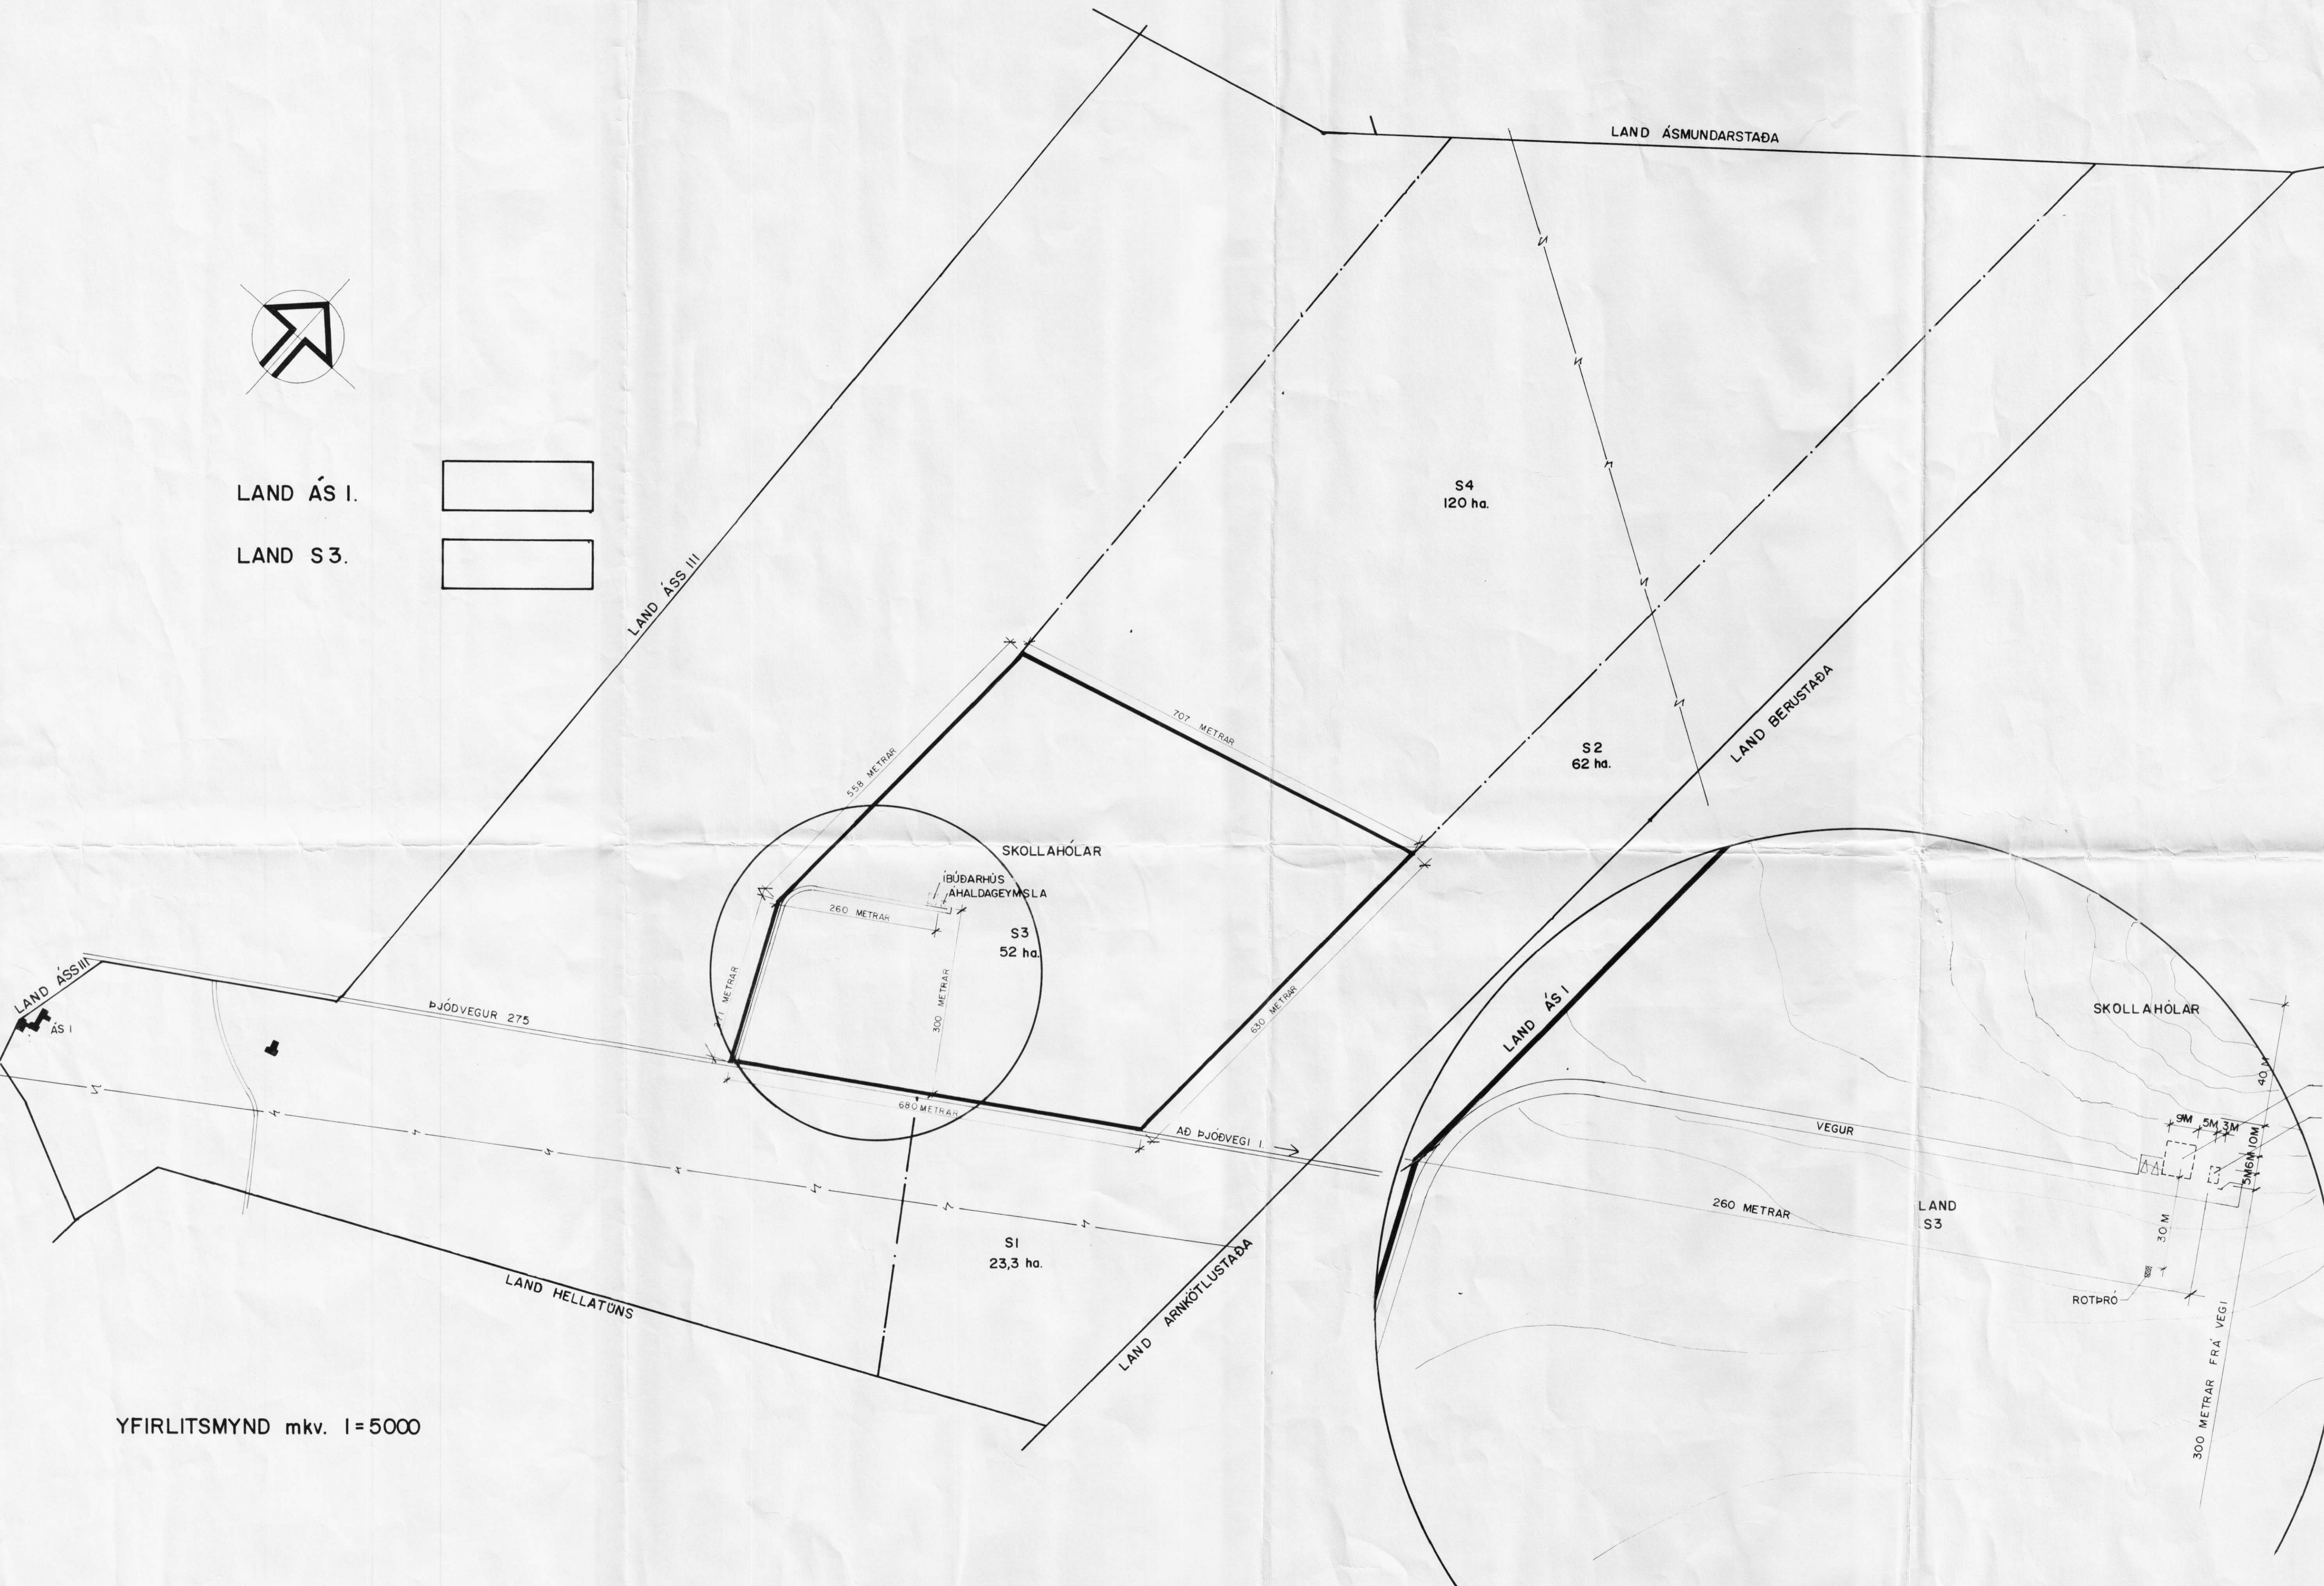

LAND ÁS I.

LAND S3.

YFIRLITSMYND mkv. 1=5000

AFSTÖÐUMYND mkv. 1=1000

BREITT 20.06.2000. HV. *[Signature]*

Teiknistofan Örk

LÖGBÝLID ÁS1, ASAHR. (S3)

Verk. ÍBÚÐARHÚS		Mkv. 1:1000/5000		Teikn.nr.	
YFIRLITSMYND / AFSTÖÐUMYND					
Höfundur	HV.	Telkn.	PH	Dags.	24.10.99
Samb.		<i>[Signature]</i>		S856-00	

9x11 METRA REITUR FYRIR ÍBÚÐARHÚS
3x5 METRA REITUR FYRIR AHALDAGEYMSLU