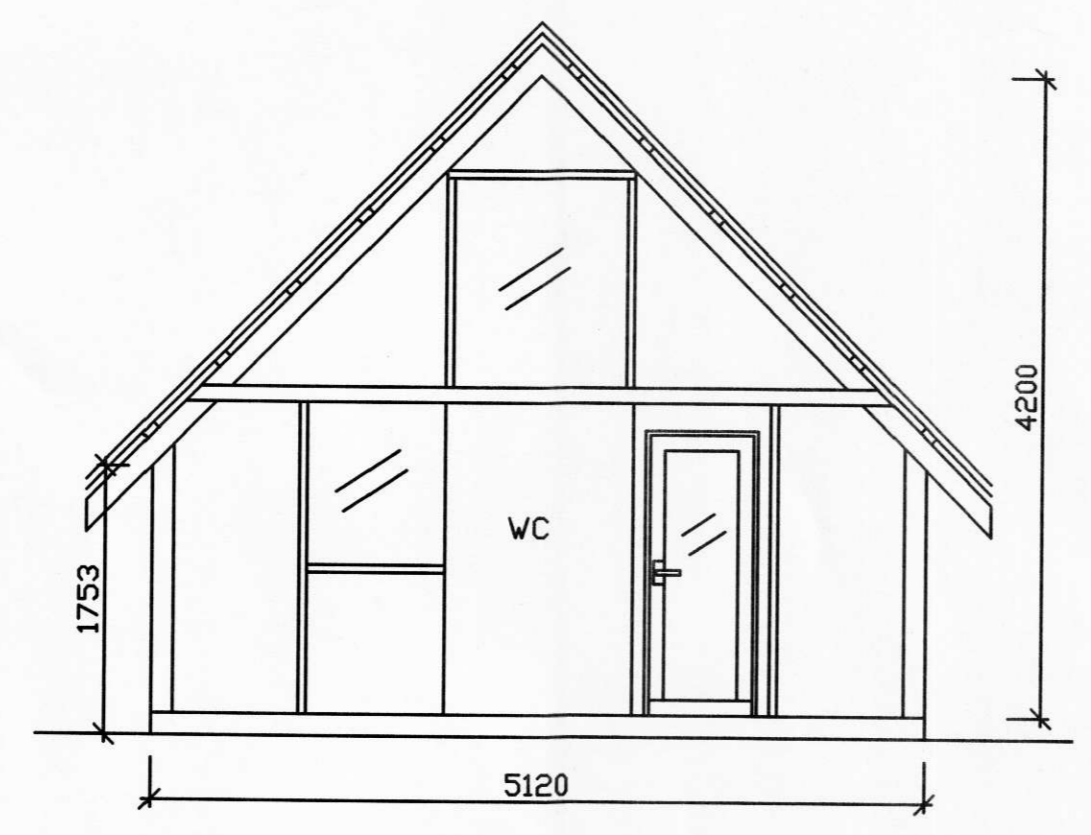

GRUNNMYND  
M. 1:50

SNID A-A  
M. 1:50

<b>Ásgil, Ásahreppi</b>	Dagsetning:
Sumarhús Grunnmynd og snið	Melikvarði: 1:50