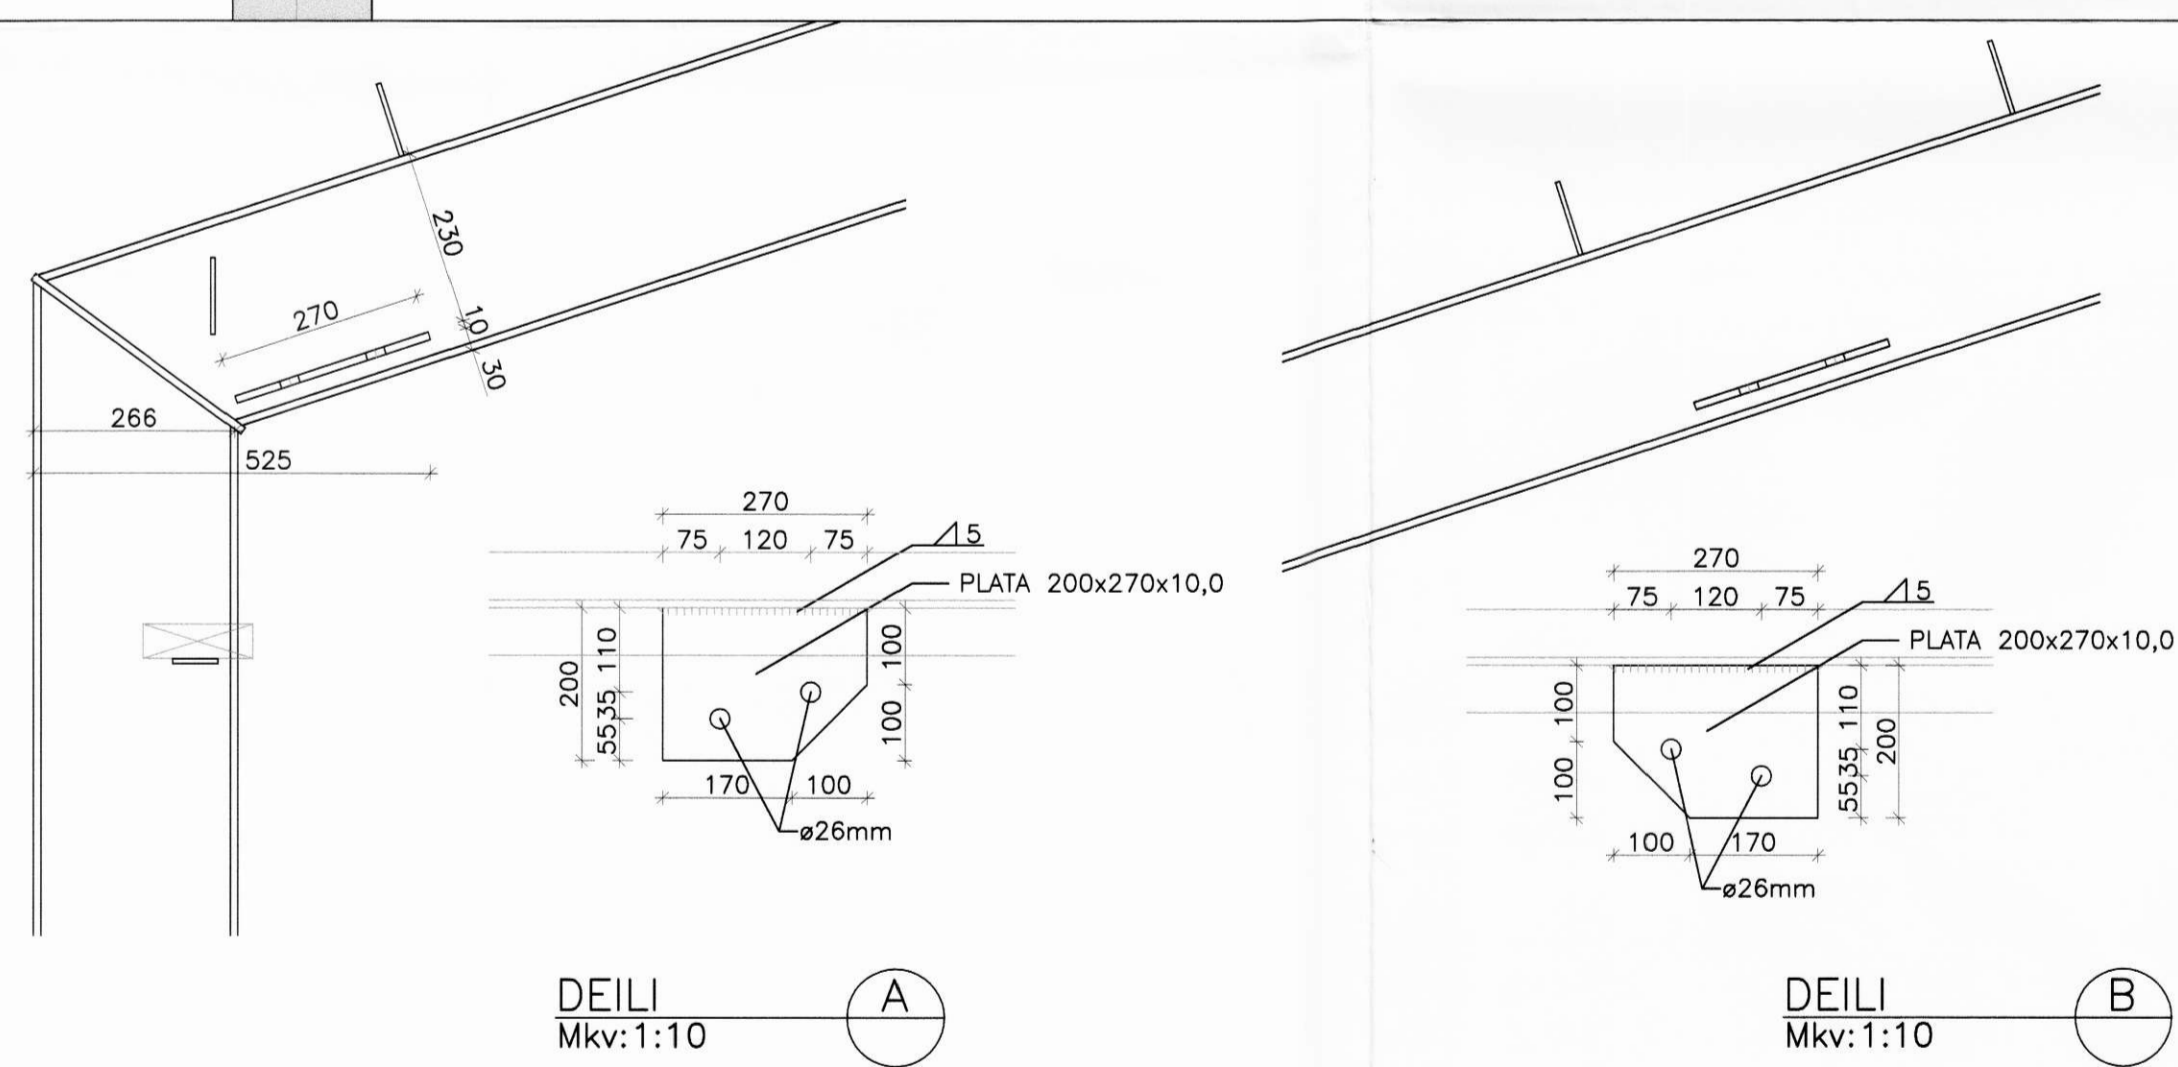

STADSETNING KROSSSTÍFINGA 1:20

DEILI A Mkv: 1:10

DEILI B Mkv: 1:10

ENDAFESTINGAR MKV. 1:10

MÁLSETNING STÍFINGAKROSS 1:20

KROSSSTÍFINGAR Í ÞAKI 1:200

SNID C Mkv: 1:10

ÁSKOT, ÁSAHREPPI, RANGÁRV.SÝSLU

HESTASUNDLAUG – BURDARVIRKI Málkvörð

STÁLSTÍFINGAR 1:20

DEILI 1:10

KROSSSTÍFINGAR YFIRLIT 1:200

Hornd: GH	Teknó: GH	Yfirhö: 05378-21	Daga: 05378	Nóv.05
500 ó dæti	Síðernám:	Verk:	Blm:	214

Somþykkt: *[Signature]*