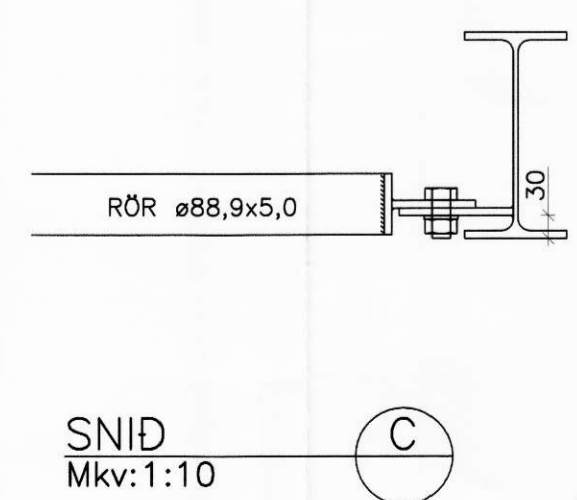

STADSETNING KROSSSTÍFINGA 1:20

DEILI A Mkv: 1:10

DEILI B Mkv: 1:10

ENDAFESTINGAR MKV. 1:10

MÁLSETNING STÍFINGAKROSS 1:20

KROSSSTÍFINGAR Í ÞAKI 1:200

SNID C Mkv: 1:10

ÁSKOT, ÁSAHREPPI, RANGÁRV.SÝSLU

HESTASUNDLAUG – BURDARVIRKI Málkvörð

STÁLSTÍFINGAR 1:20

DEILI 1:10

KROSSSTÍFINGAR YFIRLIT 1:200

Hornd: GH	Teknó: GH	Yfirhö: 05378-21	Daga: 05378	Nóv.05
500 ó dæti	Síðernám:	Verk:	Blm:	214

Somþykkt: *[Signature]*