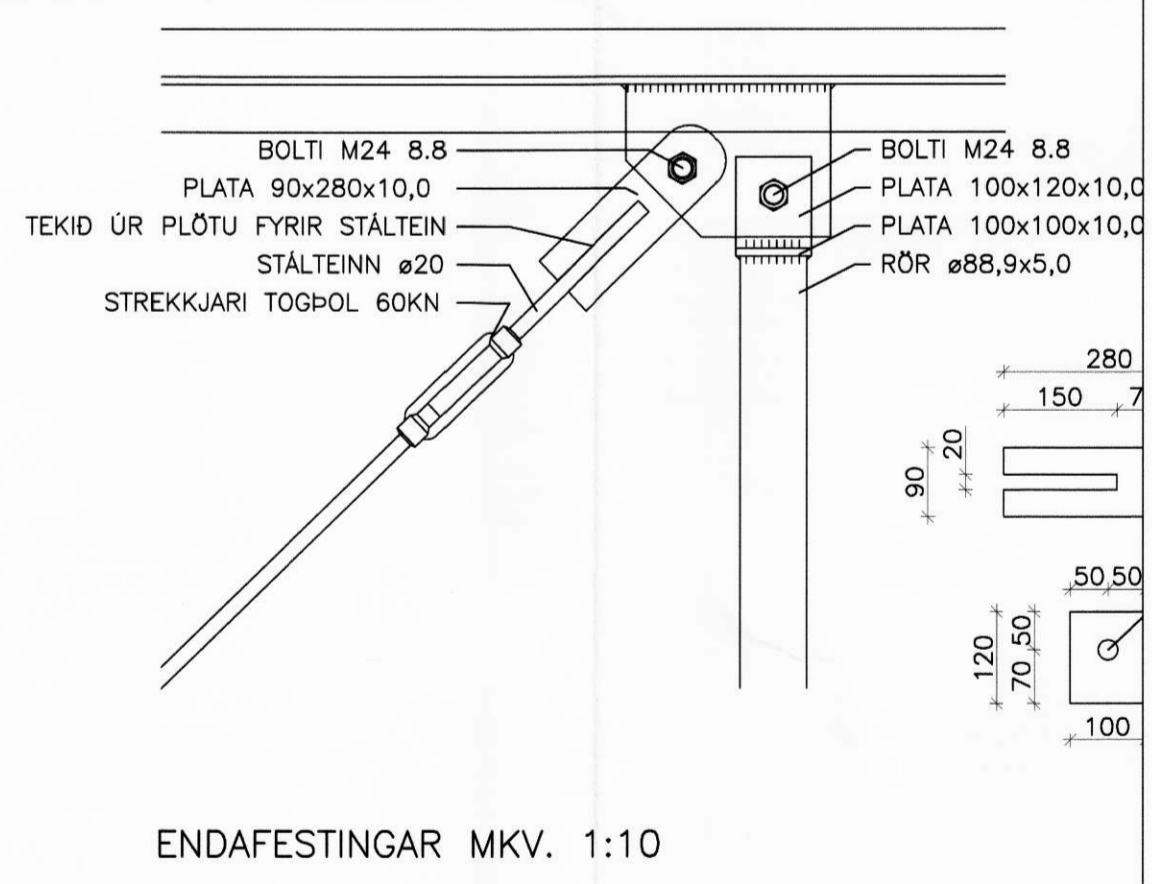

STADSETNING KROSSSTÍFINGA 1:20

DEILI A Mkv: 1:10

DEILI B Mkv: 1:10

ENDAFESTINGAR MKV. 1:10

MÁLSETNING STÍFINGAKROSS 1:20

KROSSSTÍFINGAR Í ÞAKI 1:200

SNID C Mkv: 1:10

ÁSKOT, ÁSAHREPPI, RANGÁRV.SÝSLU

HESTASUNDLAUG – BURDARVIRKI Málkvörð

STÁLSTÍFINGAR 1:20

DEILI 1:10

KROSSSTÍFINGAR YFIRLIT 1:200

Hornd: GH	Teknó: GH	Yfirhö: 05378-21	Daga: 05378	Nóv.05
500 ó dæti	Síðernám:	Verk:	Blm:	214

Somþykkt: *[Signature]*