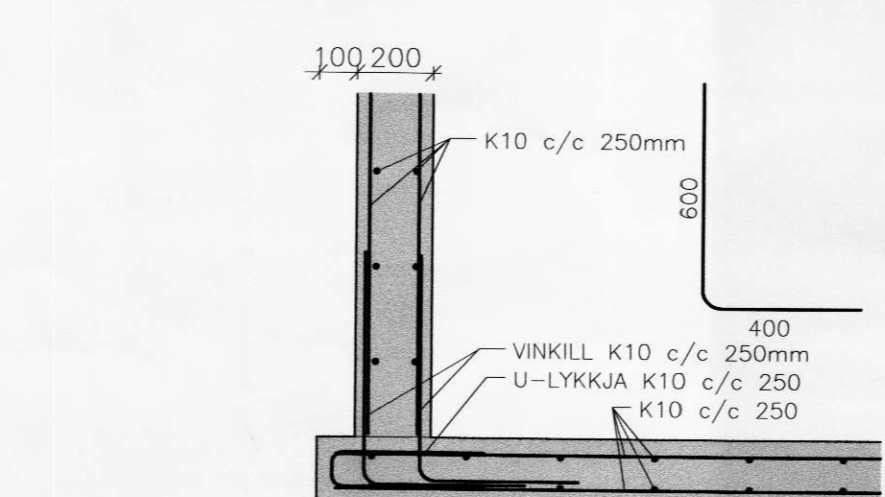

DEILI 17
Mkv: 1:20

DEILI 18
Mkv: 1:20

BERUSTADIR, ÁSAHREPPI. FJÓŠ

BURDARVIRKI	Melikvarði
SNID	1:50
DEILI	1:20

Hannað:	Teiknað:	Yfirfarð:	Dags:
GH	GH		Júní 2006
Stað e. dásíki:	Skráarnúmer:	Verknr.:	Bl.nr.:
	06168-21	06168	202

Samb. númer: *Guðmundur Jónsson*

Austurvegur 5, 800 Selfoss, Sími: 482 3900, Fax: 482 3914, Netf: verksud@verksud.is