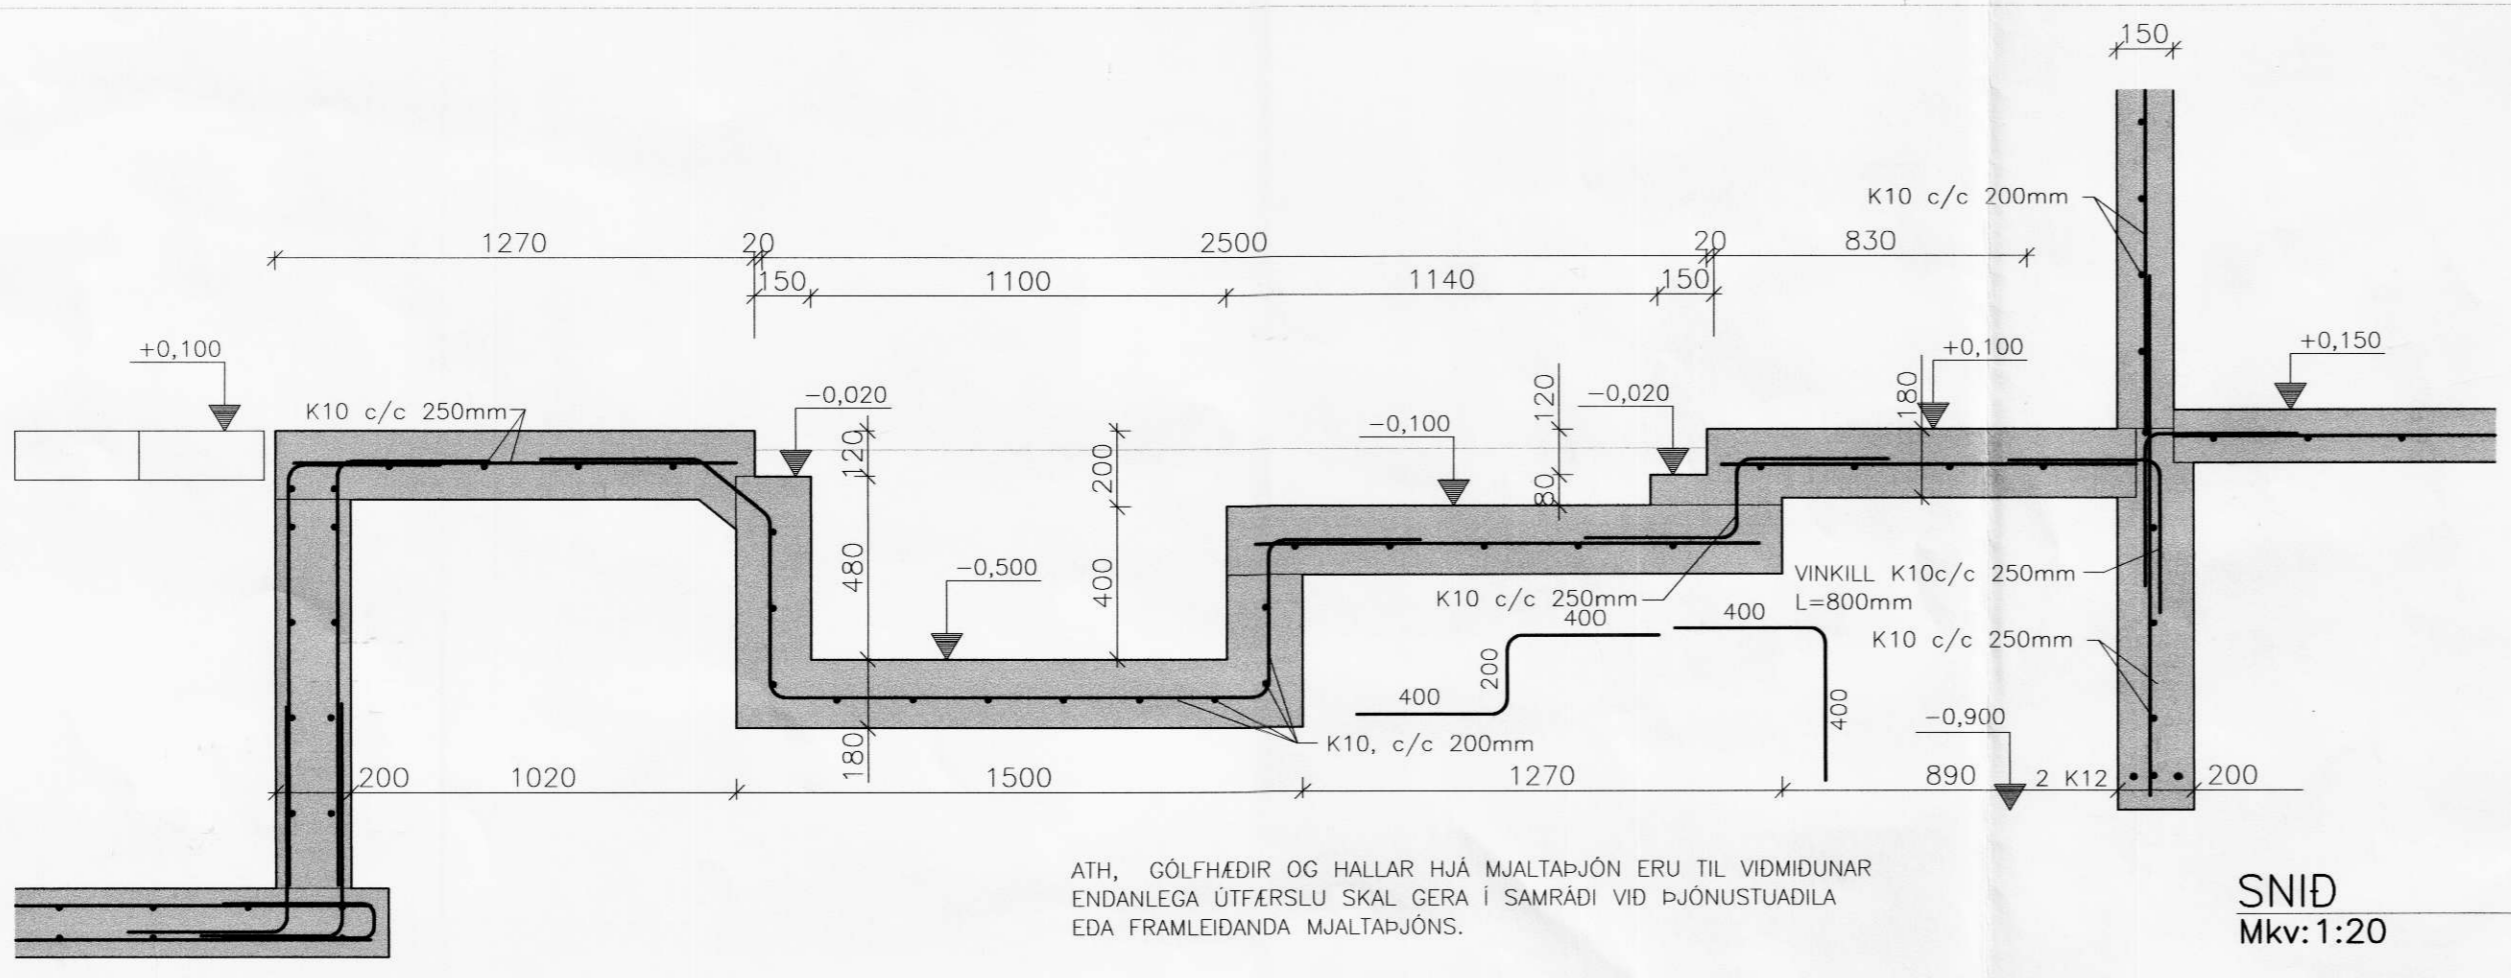

ATH, GÓLFHÆDIR OG HALLAR HJÁ MJALTAPJÓN ERU TIL VIÐMIÐUNAR  
ENDANLEGA ÚTFÆRSLU SKAL GERA Í SAMRÁÐI VIÐ ÞJÓNUSTUADILA  
EDA FRAMLEIÐANDA MJALTAPJÓNS.

SNID L  
Mkv: 1:20

DEILI N  
Mkv: 1:20

DEILI O  
Mkv: 1:20