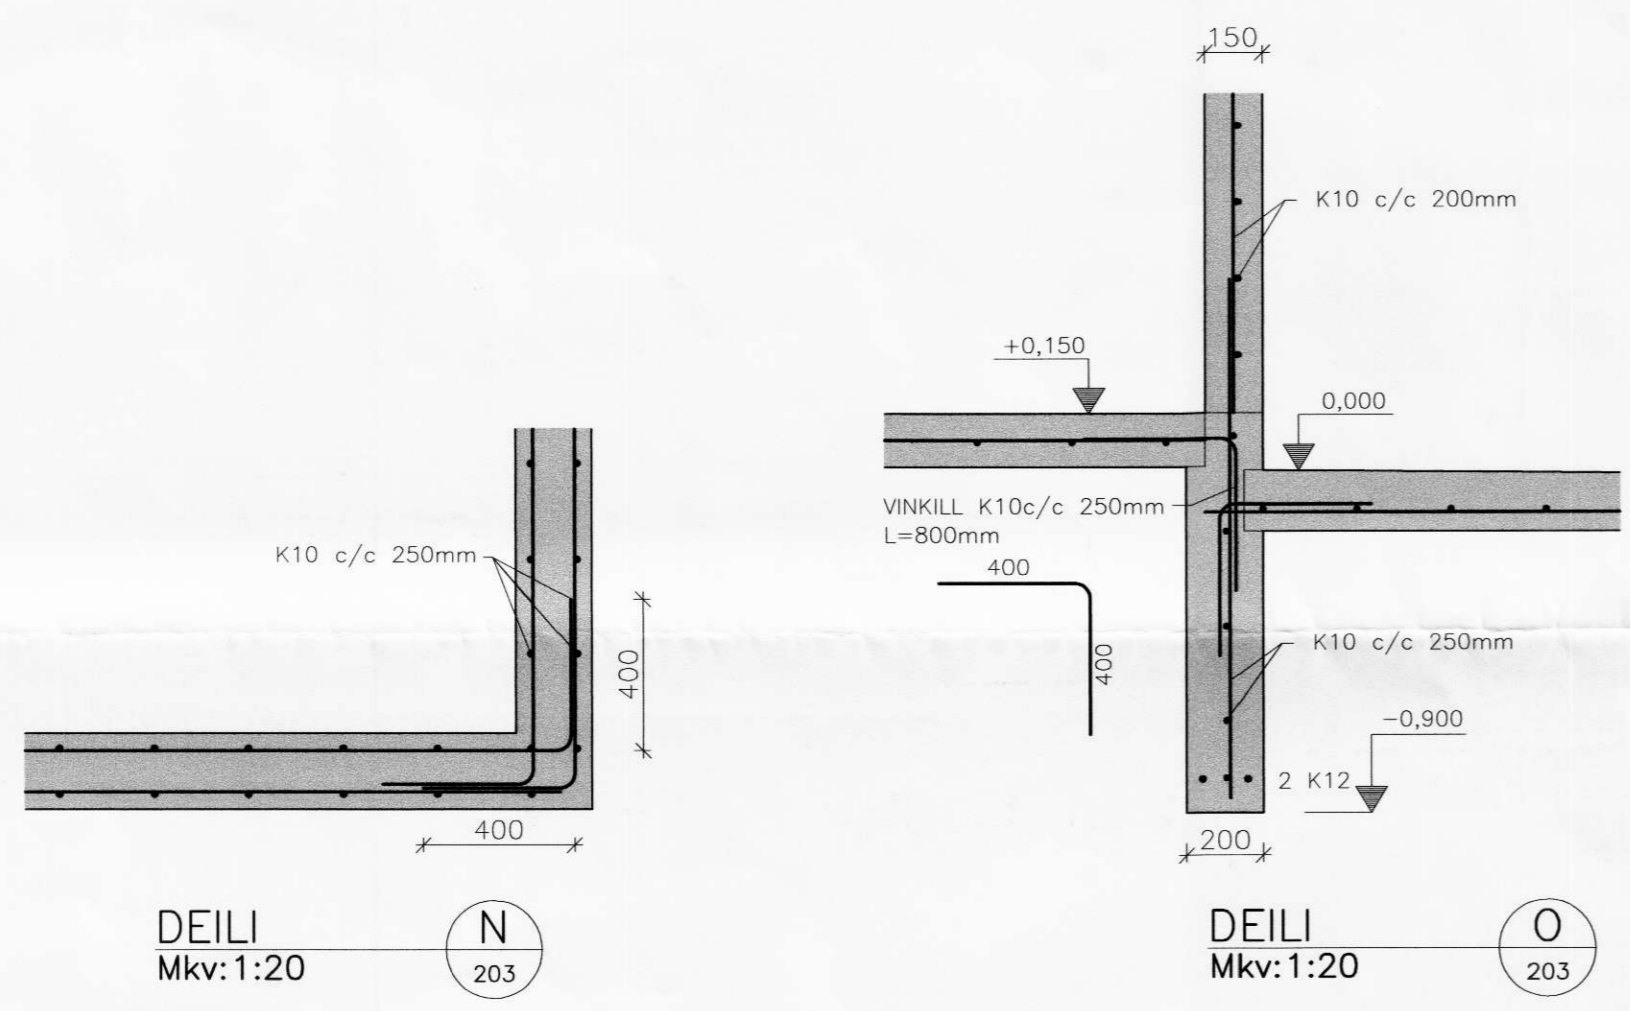

ATH, GÓLFHÆDIR OG HALLAR HJÁ MJALTAPJÓN ERU TIL VIÐMIÐUNAR  
ENDANLEGA ÚTFÆRSLU SKAL GERA Í SAMRÁÐI VIÐ ÞJÓNUSTUADILA  
EDA FRAMLEIÐANDA MJALTAPJÓNS.

SNID L  
Mkv: 1:20

DEILI N  
Mkv: 1:20

DEILI O  
Mkv: 1:20