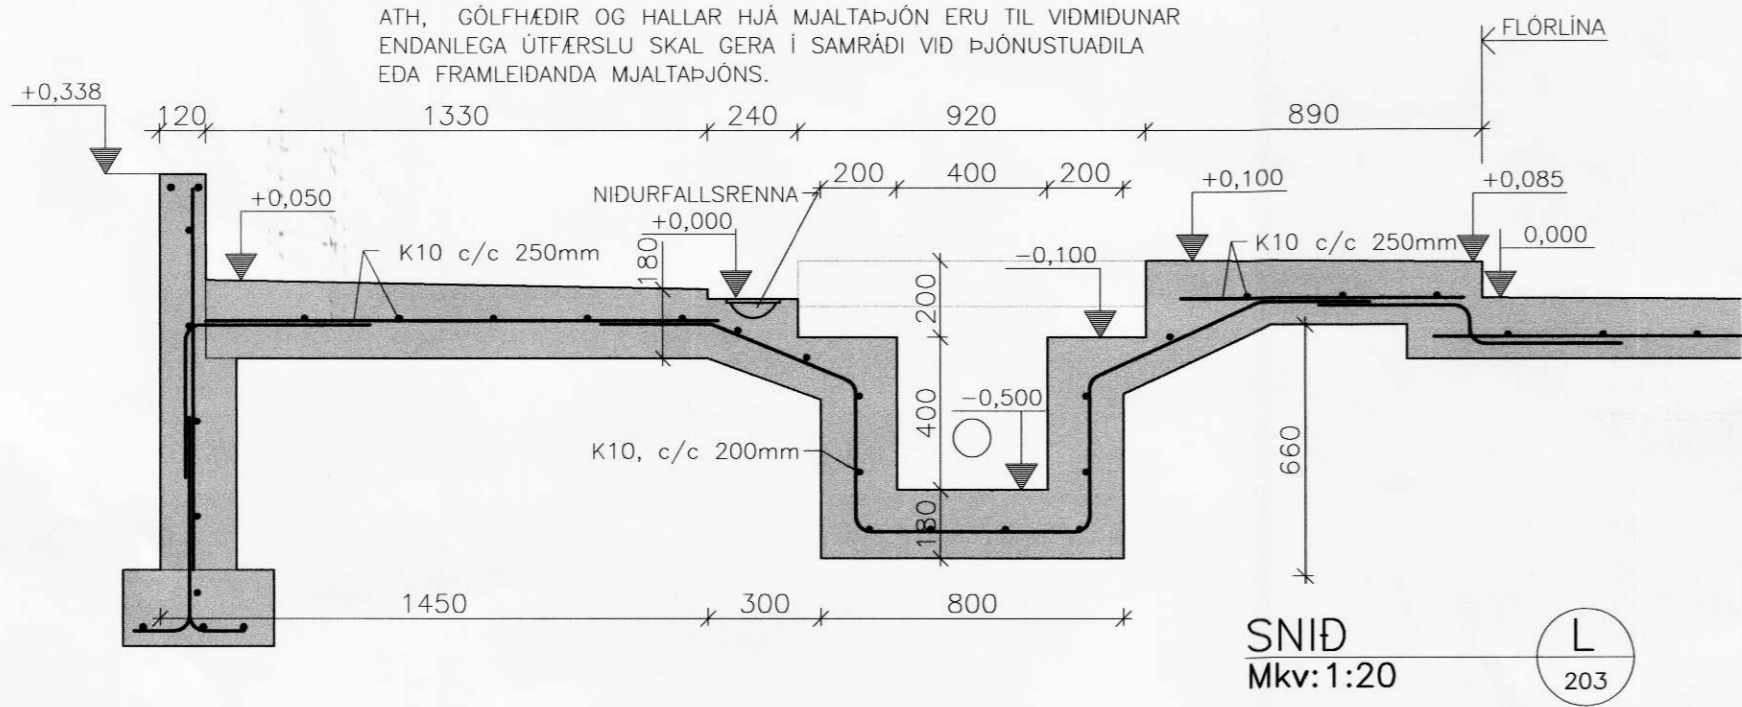

ATH, GÓLFHÆDIR OG HALLAR HJÁ MJALTAPJÓN ERU TIL VIÐMIÐUNAR  
ENDANLEGA ÚTFÆRSLU SKAL GERA Í SAMRÁÐI VIÐ ÞJÓNUSTUADILA  
EDA FRAMLEIÐANDA MJALTAPJÓNS.

SNID L  
Mkv: 1:20

DEILI N  
Mkv: 1:20

DEILI O  
Mkv: 1:20