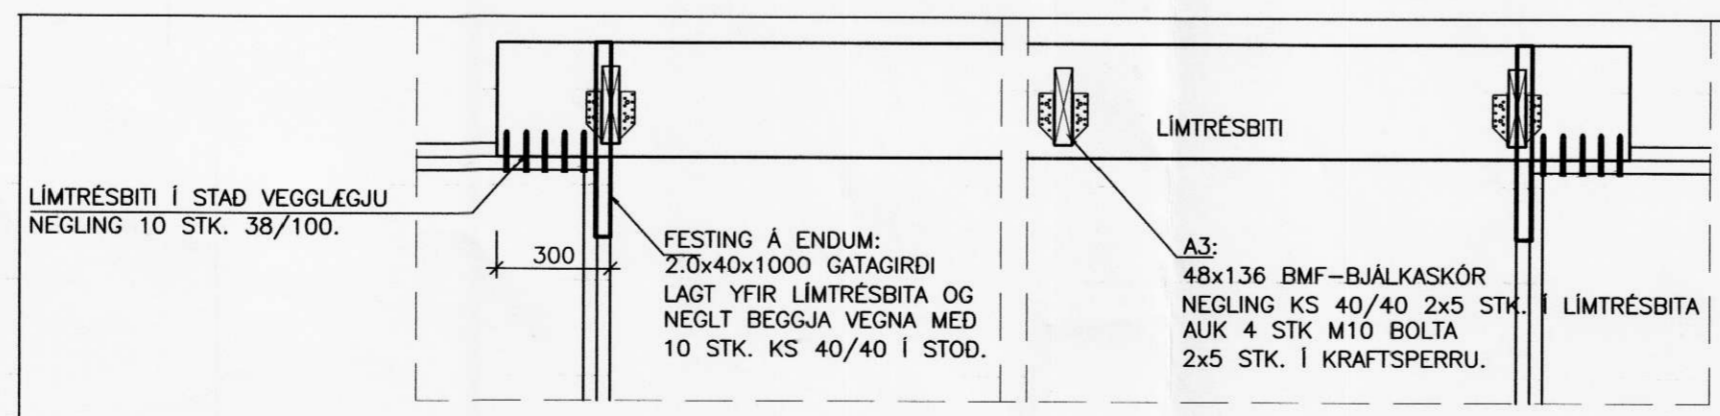

FRÁGANGUR LÍMTRÉSBITA
YFIR ÚTBYGGINGU
Mkv. 1:20

A3:
48x136 BMF-BJÁLKASKÓR
NEGLING KS 40/40 2x5 STK. Í LÍMTRÉSBITA
AUK 4 STK. M10 BOLTA
2x5 STK. KS 40/40 Í KRAFTSPERRU.
A3+:
73x124 BMF-BJÁLKASKÓR
NEGLING KS 40/40 2x5 STK. Í LÍMTRÉSBITA
AUK 4 STK. M10 BOLTA
2x5 STK. KS 40/40 Í KRAFTSPERRU.

BURDARVIRKI:	MKV:
LÍMTRÉ	MKV: 1:20
SNID	MKV: 1:5/1:10
HANNAÐ: T.ELLERT TÓMASSON	TEKNAÐ: T.ELLERT TÓMASSON
VERKUNUMÉR: 5063	SKRÁRNAMN: 5063-sp.dwg
DAGSETNING:	TEKNING NÚMÉR:
16.01.2006	219

201170-3979