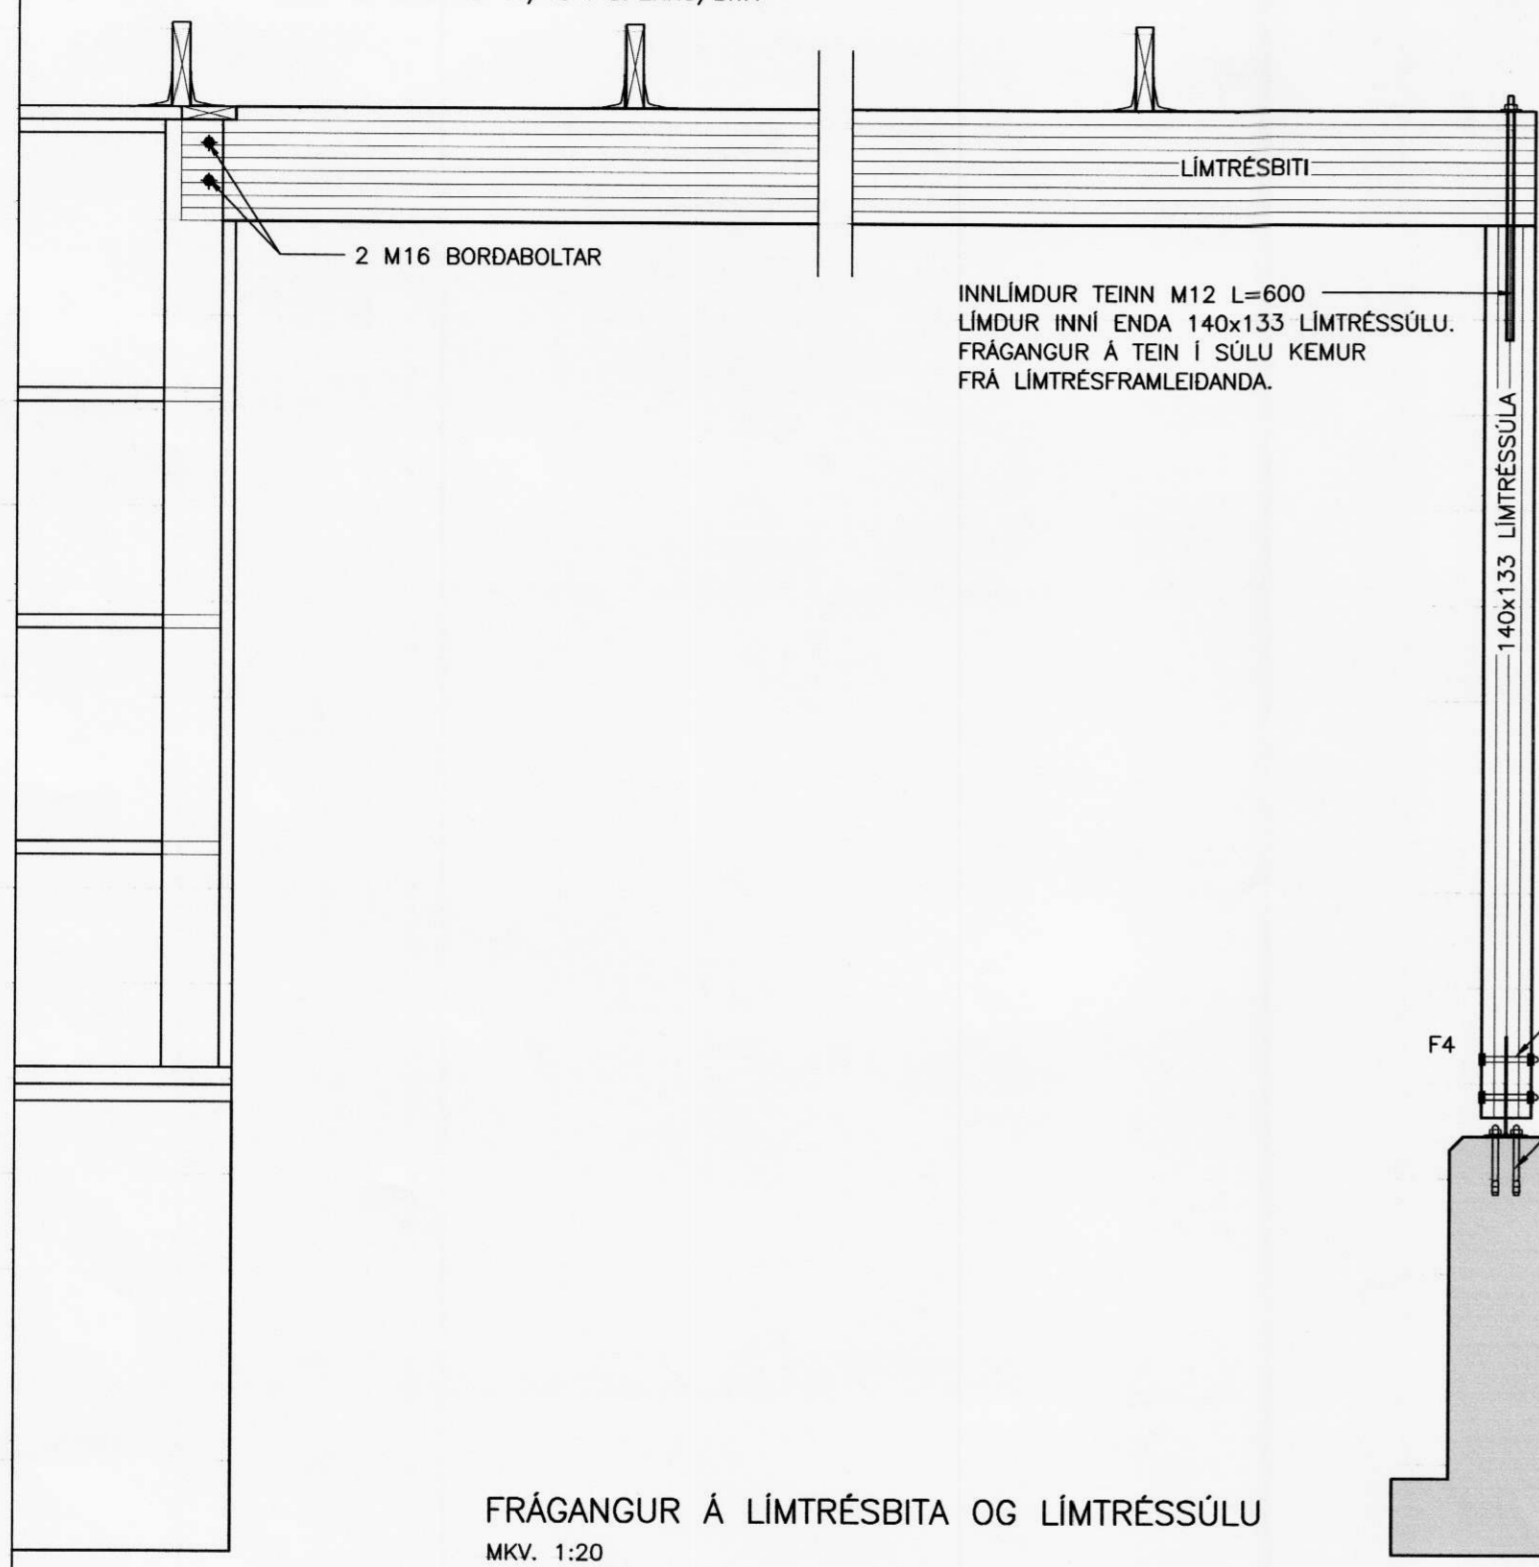

SPERRUR SKAL FESTA VID LÍMTRÉSBITA MED
2 STK. BMF 90 MED STYRKINGU
NEGLING:
8 STK. KS 40/40 Í SPERRU/BITA

FRÁGANGUR Á LÍMTRÉSBITA OG LÍMTRÉSSÚLU
MKV. 1:20