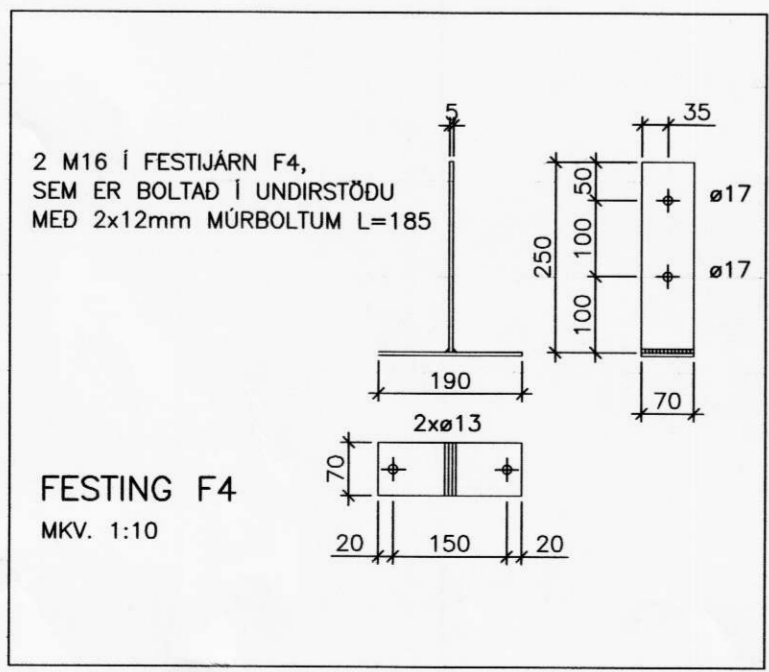

SPERRUR SKAL FESTA VID LÍMTRÉSBITA MED
2 STK. BMF 90 MED STYRKINGU
NEGLING:
8 STK. KS 40/40 Í SPERRU/BITA

FRÁGANGUR Á LÍMTRÉSBITA OG LÍMTRÉSSÚLU
MKV. 1:20

FRÁGANGUR LÍMTRÉSBITA VID HORNEINGU
MKV. 1:5

FESTING F4
MKV. 1:10

FRÁGANGUR LÍMTRÉSBITA
YFIR ÚTBYGGINGU
Mkv. 1:20

A3:
48x136 BMF-BJÁLKASKÓR
NEGLING KS 40/40 2x5 STK. Í LÍMTRÉSBITA
AUK 4 STK. M10 BOLTA
2x5 STK. KS 40/40 Í KRAFTSPERRU.
A3+:
73x124 BMF-BJÁLKASKÓR
NEGLING KS 40/40 2x5 STK. Í LÍMTRÉSBITA
AUK 4 STK. M10 BOLTA
2x5 STK. KS 40/40 Í KRAFTSPERRU.

BURDARVIRKI:	MKV:
LÍMTRÉ	MKV: 1:20
SNID	MKV: 1:5/1:10
HANNAÐ: T.ELLERT TÓMASSON	TEKNAÐ: T.ELLERT TÓMASSON
VERKUNUMÉR: 5063	SKRÁRNAMN: 5063-sp.dwg
DAGSETNING:	TEKNING NÚMÉR:
16.01.2006	219

201170-3979