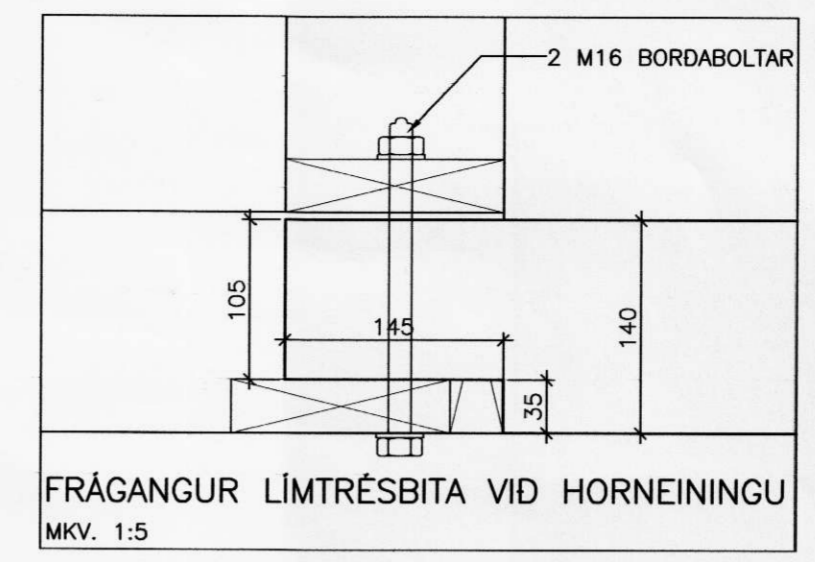

FRÁGANGUR LÍMTRÉSBITA VID HORNEINGU
MKV. 1:5