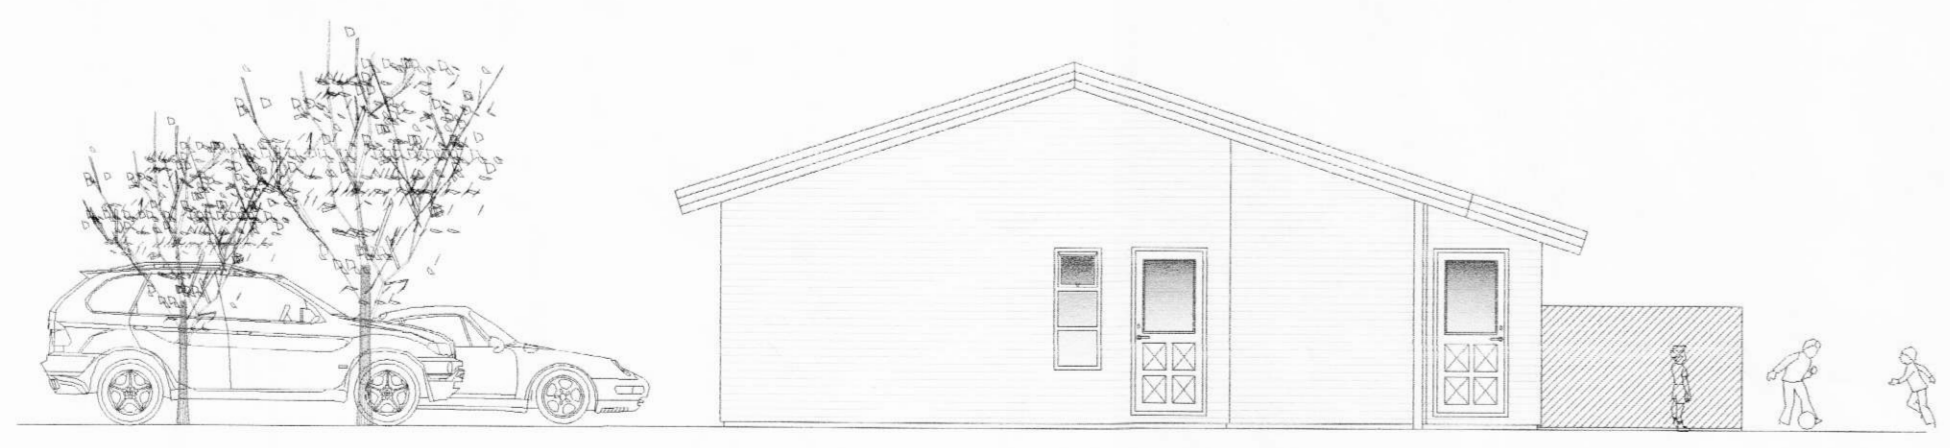

Samþykkt af
byggingarnefnd
Asahrepps,
dags. 14.12.06

Vestur hlið

Suður hlið

Austur hlið

Norður hlið

Berustaðir 851 Hella	Teikn nr. 100
Aðalteikningar Útlit	Frumstærð: A2
Dags: 09.12.2006	Mkv: 1:100
Samþ:	Hann: ÖRE/AI
020162-3099	V.nr: 06 138
	Teikn: AI