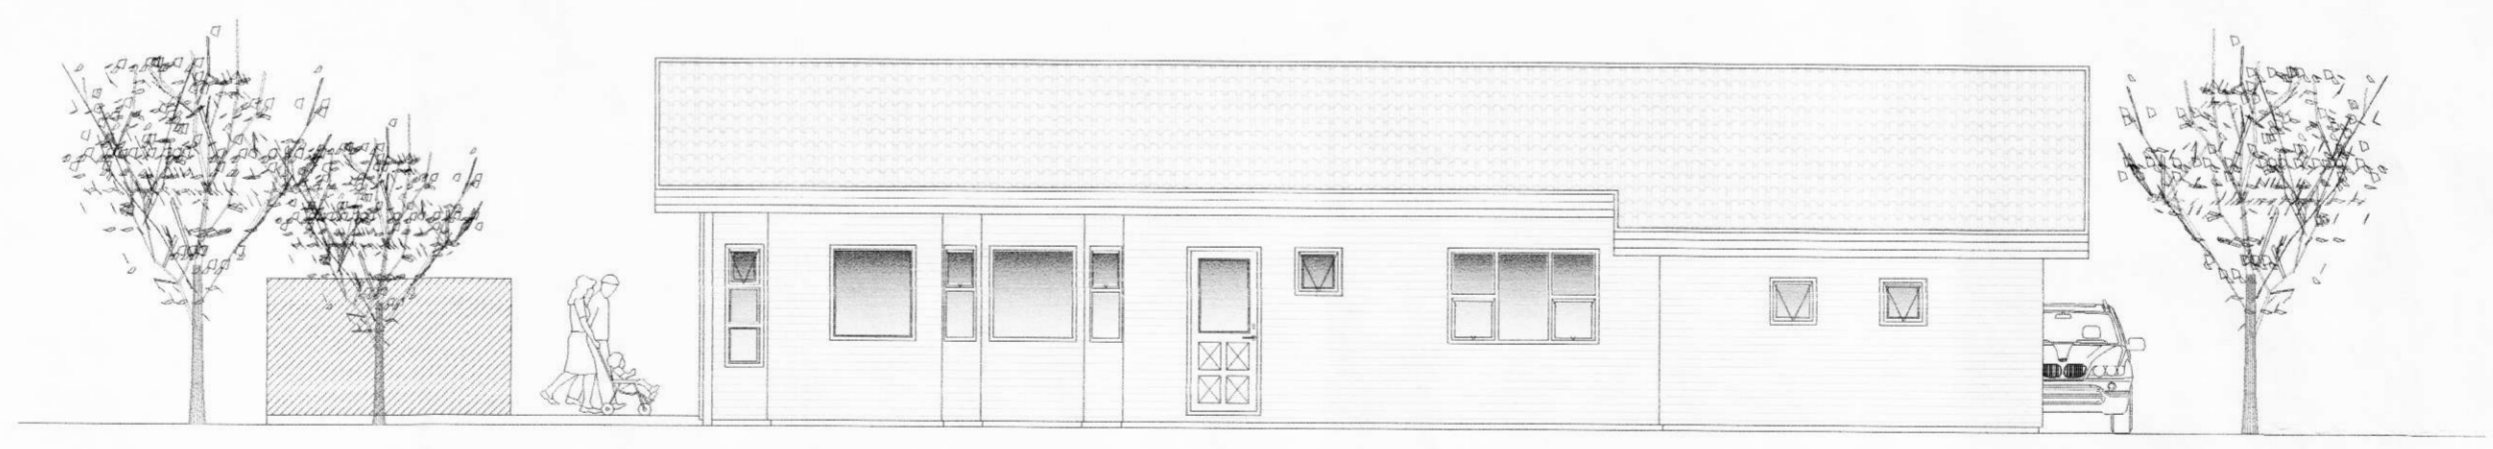

Samþykkt af
byggingarnefnd
Asahrepps,
dags. 14.12.06

Vestur hlið

Suður hlið

Austur hlið

Norður hlið

Berustaðir 851 Hella	Teikn nr. 100
Aðalteikningar Útlit	Frumstærð: A2
Dags: 09.12.2006	Mkv: 1:100
Samþ:	Hann: ÖRE/AI
020162-3099	V.nr: 06 138
	Teikn: AI