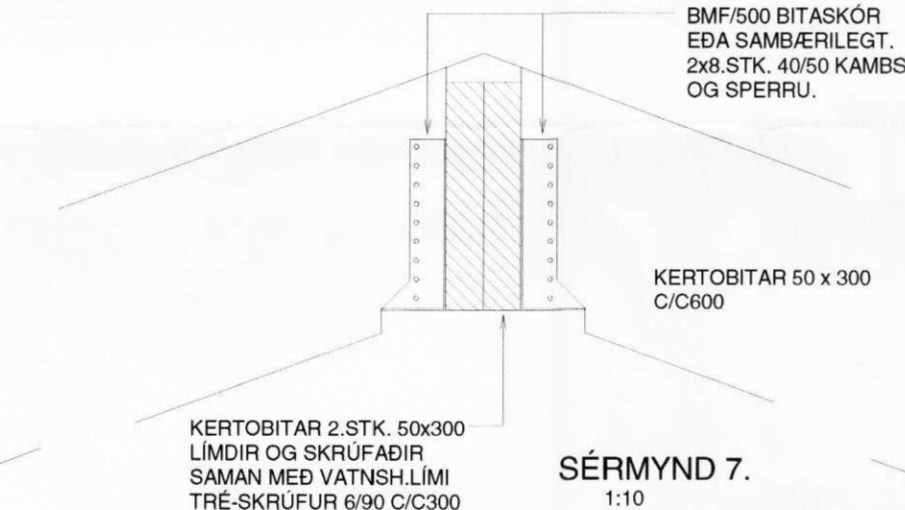

7004

MÓTTÉKIÐ
12. MAÍ 2009
Þórunn Þórunn

EINHOLT ÁSAHREPPI

ÚTVEGGIR OG PAKVIRKI SÉRMYNDIR

Mkv. 1:10

Hannað E.V.

Teiknað E.V.

Dags. 10.FEB.2009 Blað Nr. EINHOLTÞAK Yfirfarið *ES*

ÁRITUN SAMRÆMINGARHÖNNUNÐAR

Eyjaþrudóttir

Eyjólfur Valgarðsson Kt:280857-4169

TR.aust s/f

TÆKNIFRÆÐINGARNIR

Eyjólfur Valgarðsson Kt:280857-4169

Sími: gsm.891-7257 471-2257 tr.aust@simnet.is

Nr.	Dags.	Breyting	Af