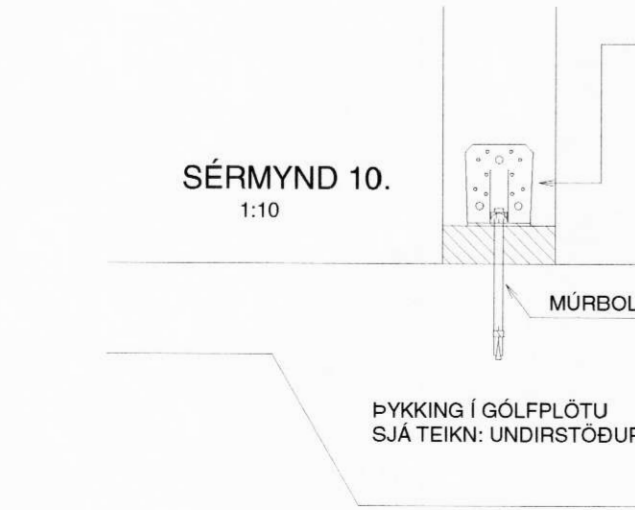

7004

MÓTTÉKIÐ  
12. MAÍ 2009  
*Þórunn Þórunn*

**EINHOLT ÁSAHREPPI**

**ÚTVEGGIR OG PAKVIRKI SÉRMYNDIR**

Mkv. 1:10

Hannað E.V.

Teiknað E.V.

Dags. 10.FEB.2009 Blað Nr. EINHOLTÞAK Yfirfarið *ES*