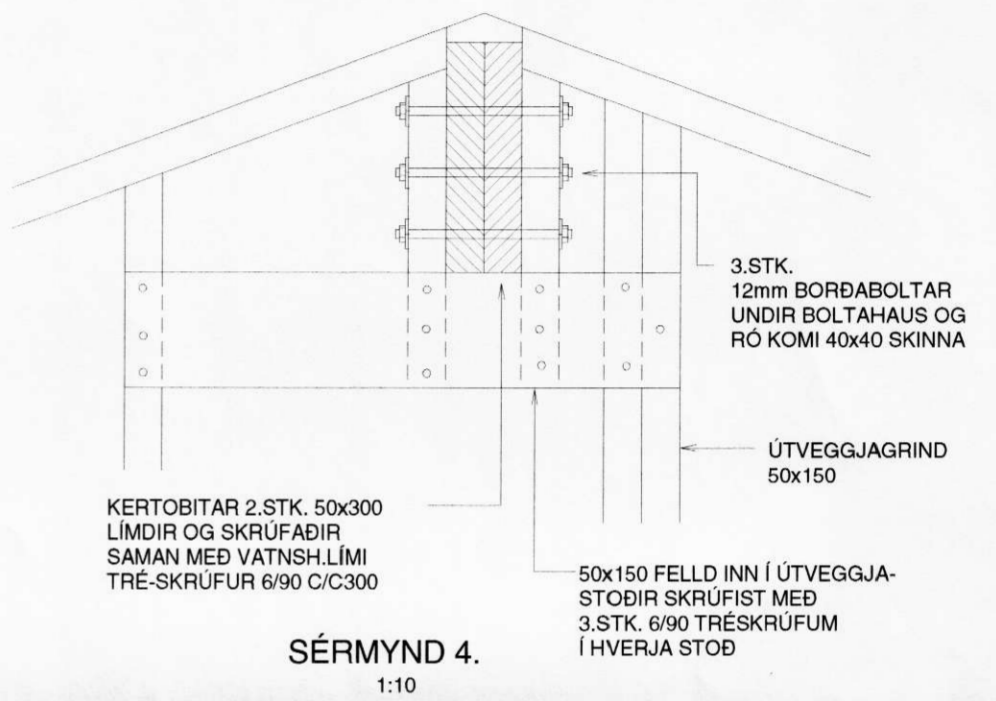

7004

MÓTTÉKIÐ  
12. MAÍ 2009  
*Þórunn Þórunn*

**EINHOLT ÁSAHREPPI**

**ÚTVEGGIR OG PAKVIRKI SÉRMYNDIR**

Mkv. 1:10

Hannað E.V.

Teiknað E.V.

Dags. 10.FEB.2009 Blað Nr. EINHOLTÞAK Yfirfarið *ES*