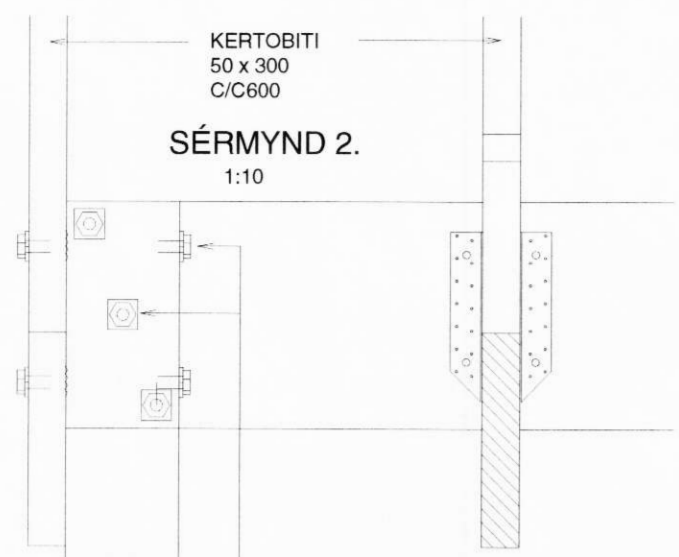

7004

MÓTTÉKIÐ  
12. MAÍ 2009  
*Þórunn Þórunn*

**EINHOLT ÁSAHREPPI**

**ÚTVEGGIR OG PAKVIRKI SÉRMYNDIR**

Mkv. 1:10

Hannað E.V.

Teiknað E.V.

Dags. 10.FEB.2009 Blað Nr. EINHOLTÞAK Yfirfarið *ES*