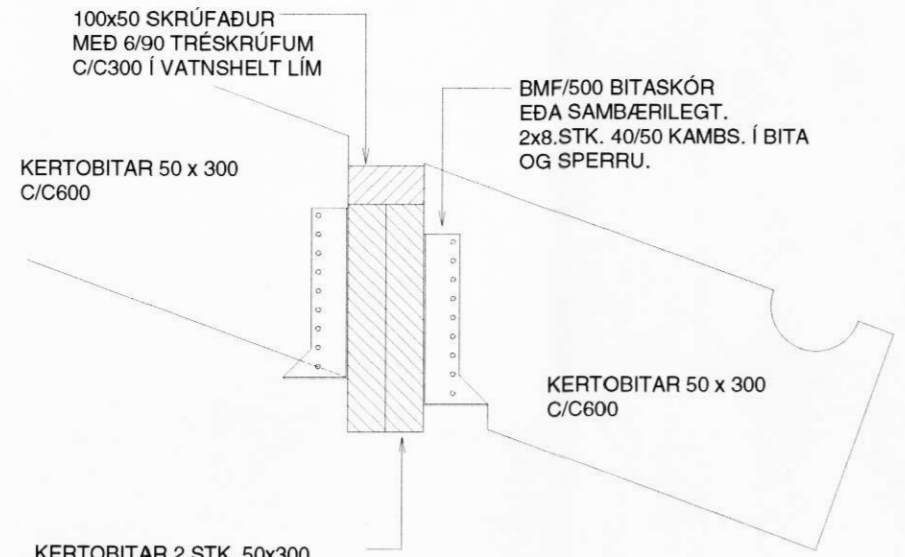

7004

MÓTTÉKIÐ  
12. MAÍ 2009  
*Þórunn Þórunn*

**EINHOLT ÁSAHREPPI**

**ÚTVEGGIR OG PAKVIRKI SÉRMYNDIR**

Mkv. 1:10

Hannað E.V.

Teiknað E.V.

Dags. 10.FEB.2009 Blað Nr. EINHOLTÞAK Yfirfarið *ES*