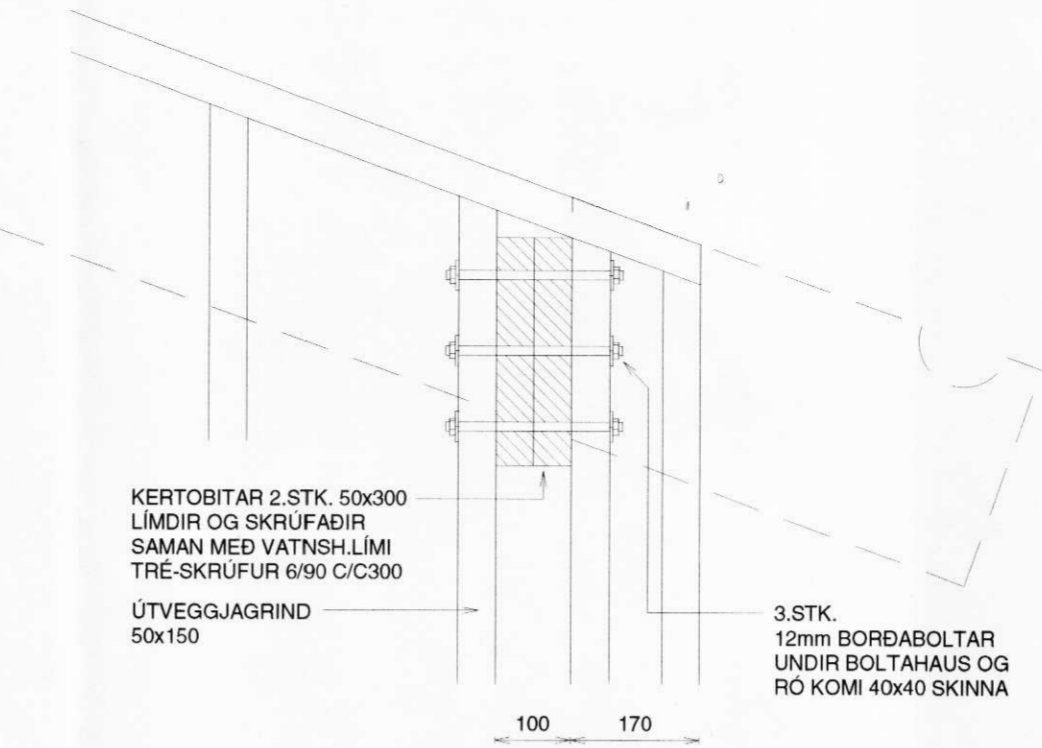

7004

MÓTTÉKIÐ
12. MAÍ 2009
Þórunn Þórunn

EINHOLT ÁSAHREPPI

ÚTVEGGIR OG PAKVIRKI SÉRMYNDIR

Mkv. 1:10

Hannað E.V.

Teiknað E.V.

Dags. 10.FEB.2009 Blað Nr. EINHOLTÞAK Yfirfarið *ES*

ÁRITUN SAMRÆMINGARHÖNNUNÐAR

Eyjaþrudóttir

Eyjólfur Valgarðsson Kt:280857-4169

TR.aust s/f

TÆKNIFRÆÐINGARNIR

Eyjólfur Valgarðsson Kt:280857-4169

Sími: gsm.891-7257 471-2257 tr.aust@simnet.is

Nr.	Dags.	Breyting	Af