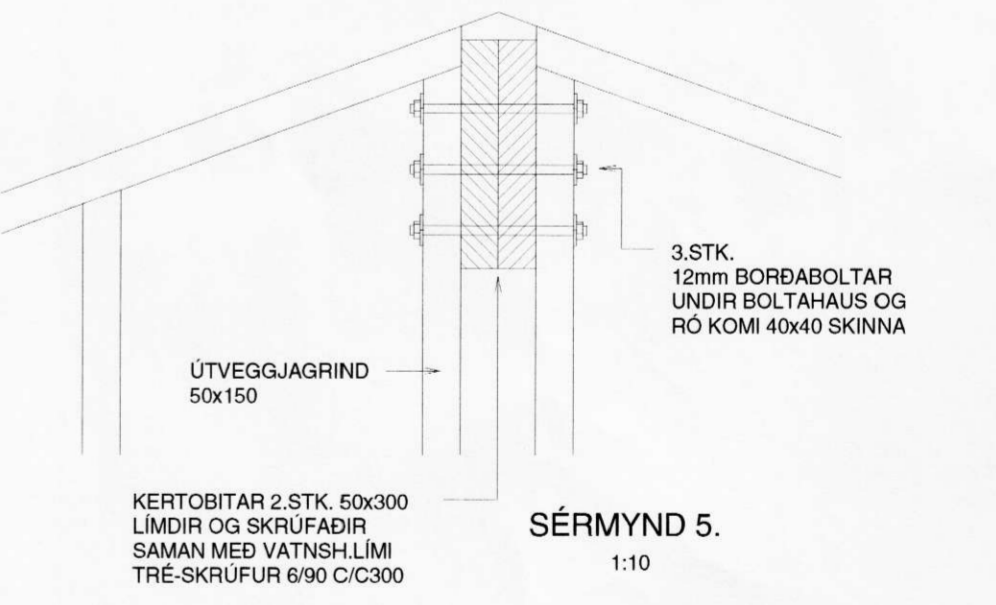

7004

MÓTTÉKIÐ  
12. MAÍ 2009  
*Þórunn Þórunn*

**EINHOLT ÁSAHREPPI**

**ÚTVEGGIR OG PAKVIRKI SÉRMYNDIR**

Mkv. 1:10

Hannað E.V.

Teiknað E.V.

Dags. 10.FEB.2009 Blað Nr. EINHOLTÞAK Yfirfarið *ES*