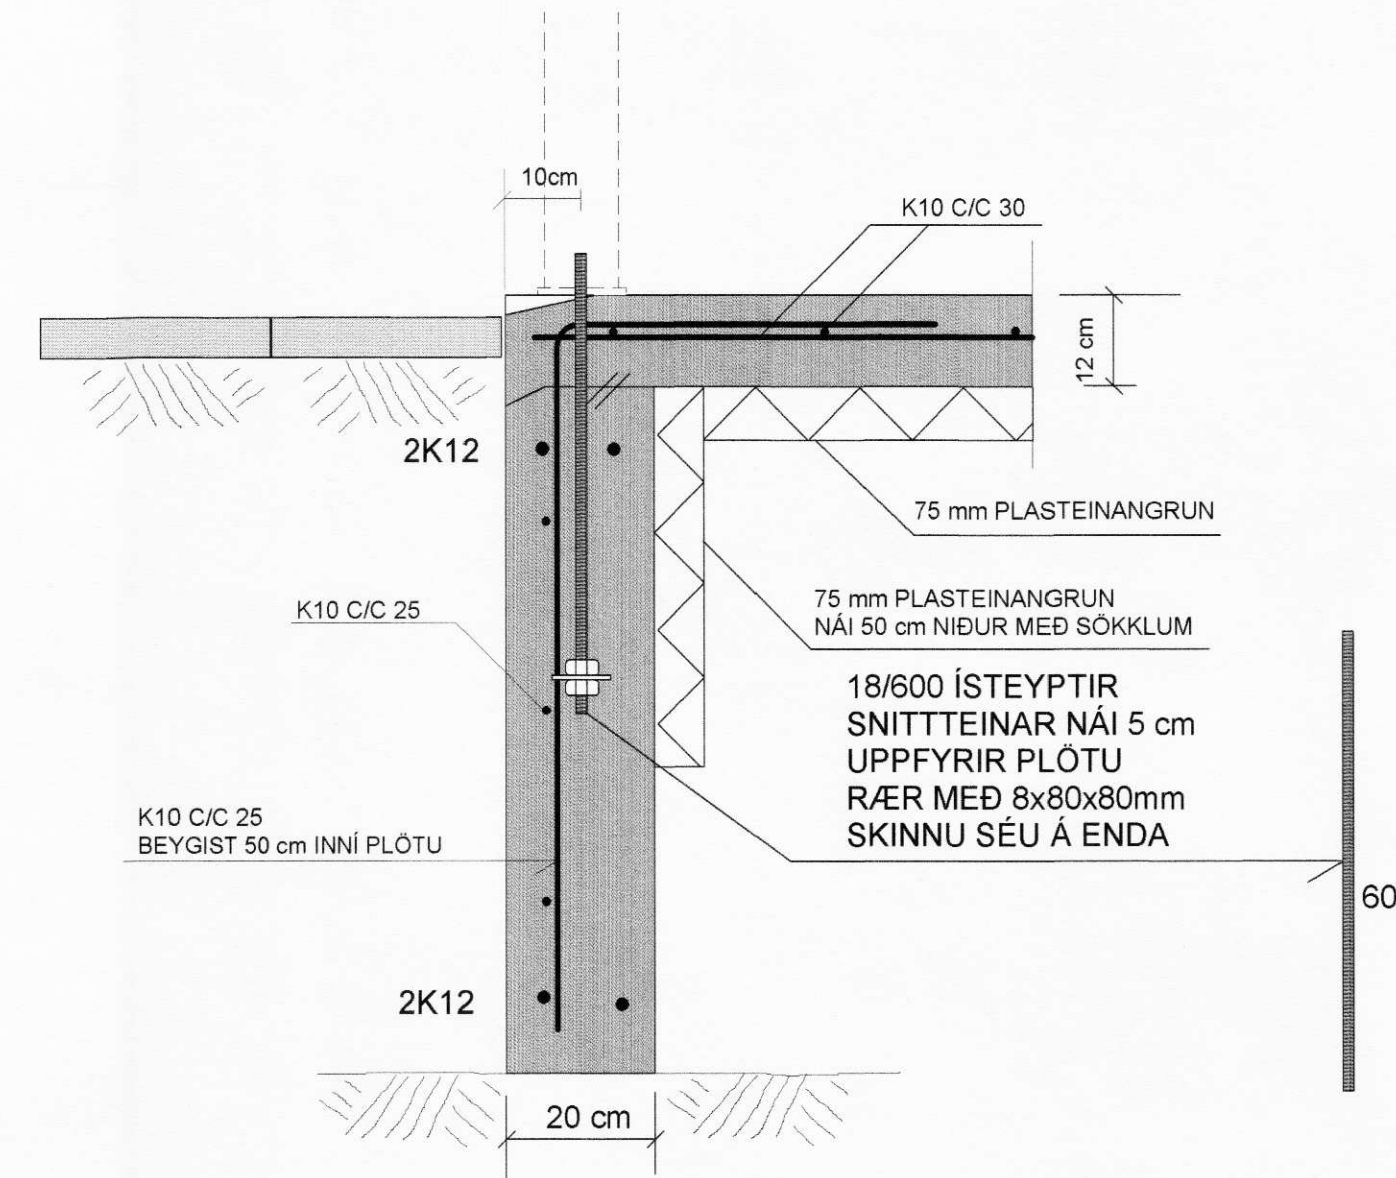

MÖTTEKID
06. MAÍ 2008
Magnús Gylfason

SNID A-A MKV. 1:10

SNID B-B MKV. 1:10

SNID C-C MKV. 1:10

SNID D-D MKV. 1:10

SÚLUUNDIRSTAÐA : U1 , MKV. 1:10

SÚLUUNDIRSTAÐA : U2 , MKV. 1:10

SJÁ SKÝRINGAR Á TEIKNINGU NR. 1.01