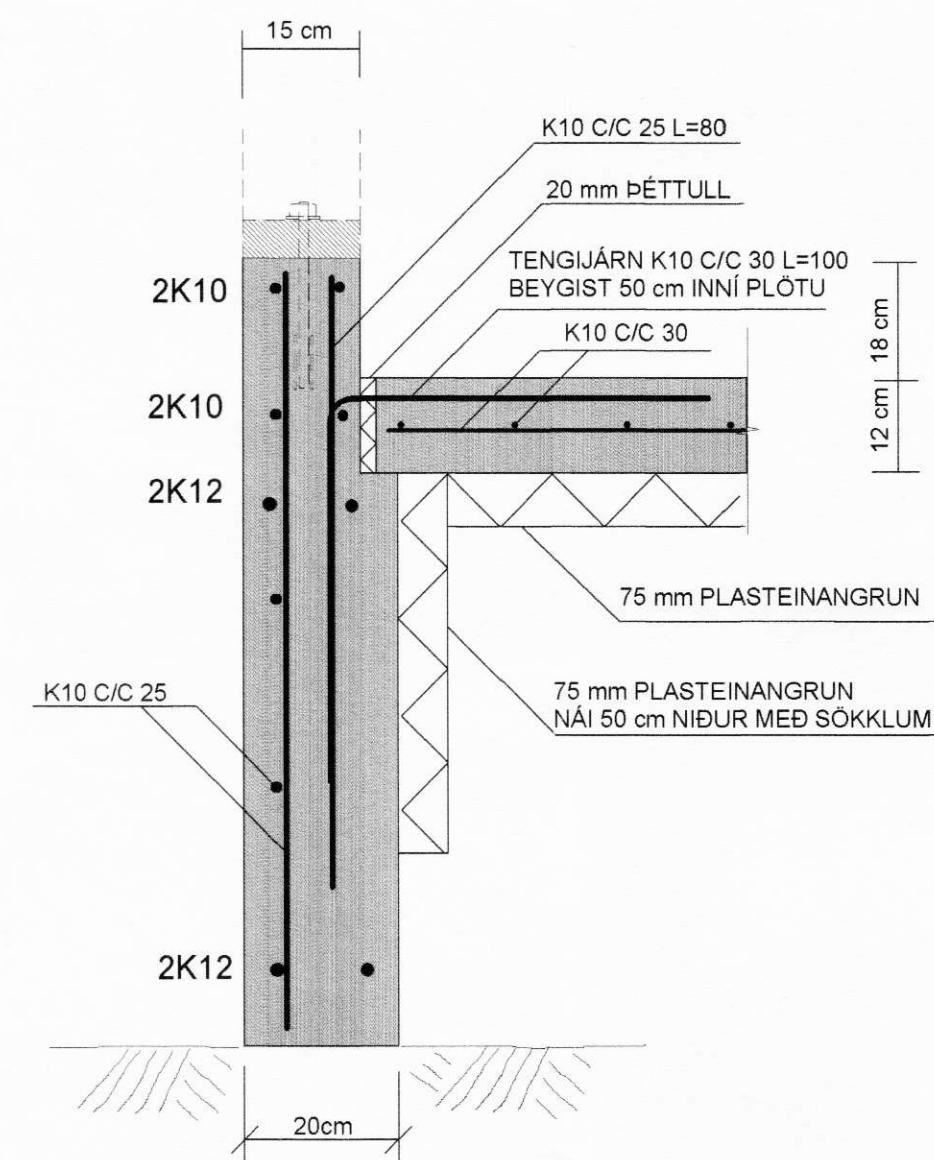

MÖTTEKID
06. MAÍ 2008
Magnús Gylfason

SNID A-A MKV. 1:10

SNID B-B MKV. 1:10

SNID C-C MKV. 1:10

SNID D-D MKV. 1:10

SÚLUUNDIRSTAÐA : U1 , MKV. 1:10

SÚLUUNDIRSTAÐA : U2 , MKV. 1:10

SJÁ SKÝRINGAR Á TEIKNINGU NR. 1.01

TEIKN.NR. 1.02	 Tæknivangur ehf. KT 450586-1889 Kirkjúsítt 25, 113 Reykjavík Sími: 564 22 44, Netf. tv@vortex.is
KVARÐI: 1:10	
DAGS. APRÍL 2008	
HANNAÐ: MG	VERKEFNI: FÁKSHÓLAR, ÁSAHREPPI-RANGÁRV.SÝSLU
TEIKNAD: MG	BURÐARVIRKI: SNID I VEGGUNDIRSTÖÐUR, SÚLUUNDIRSTÖÐUR
YFIRFARIÐ: <i>Magnús Gylfason</i>	Undirskrift Aðalhönnuðar