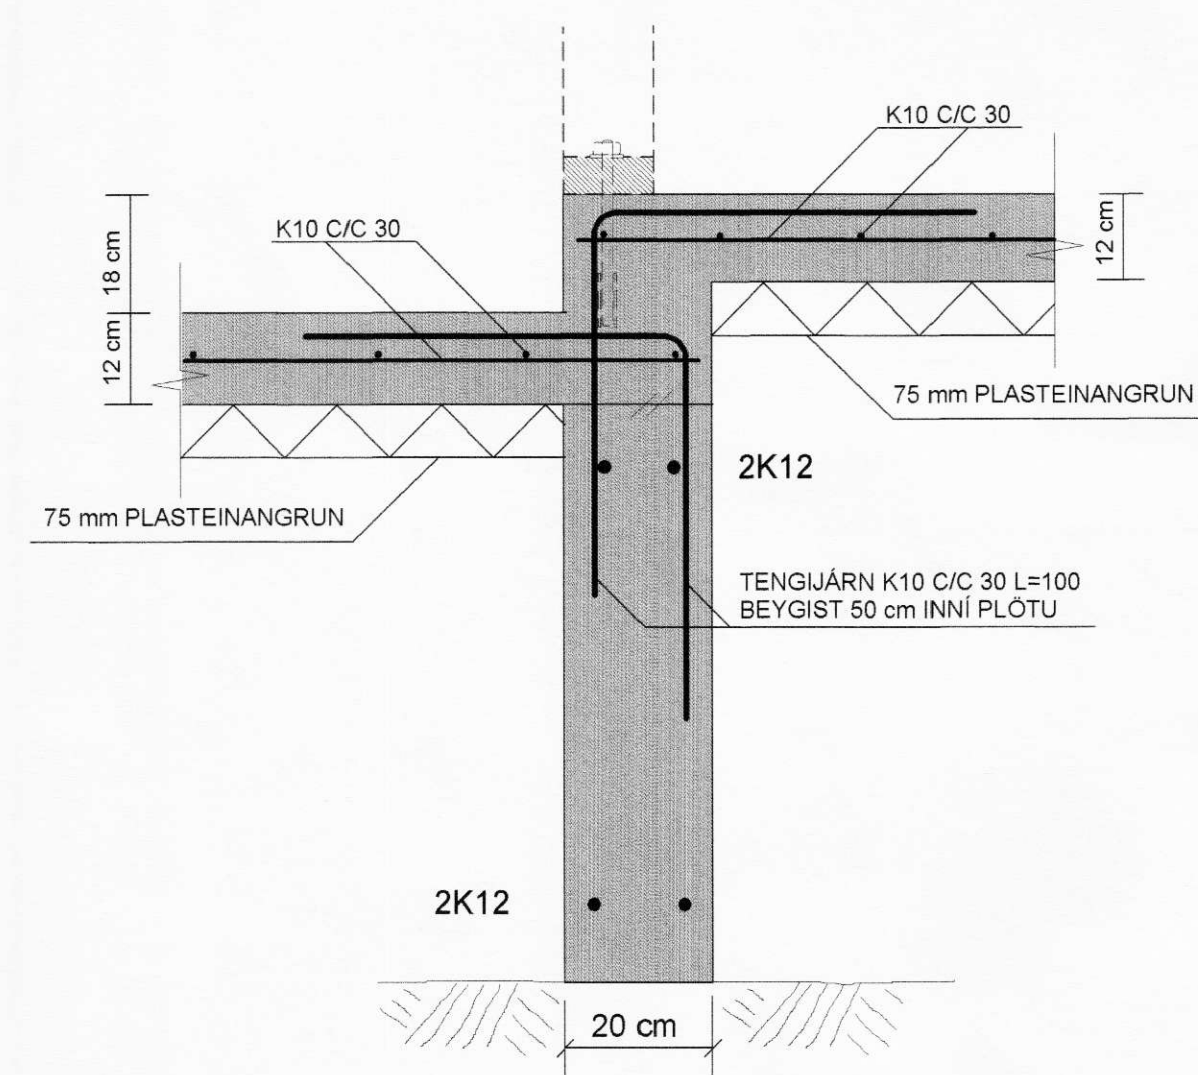

MÖTTEKID
06. MAÍ 2008
Magnús Gylfason

SNID A-A MKV. 1:10

SNID B-B MKV. 1:10

SNID C-C MKV. 1:10

SNID D-D MKV. 1:10

SÚLUUNDIRSTAÐA : U1 , MKV. 1:10

SÚLUUNDIRSTAÐA : U2 , MKV. 1:10

SJÁ SKÝRINGAR Á TEIKNINGU NR. 1.01