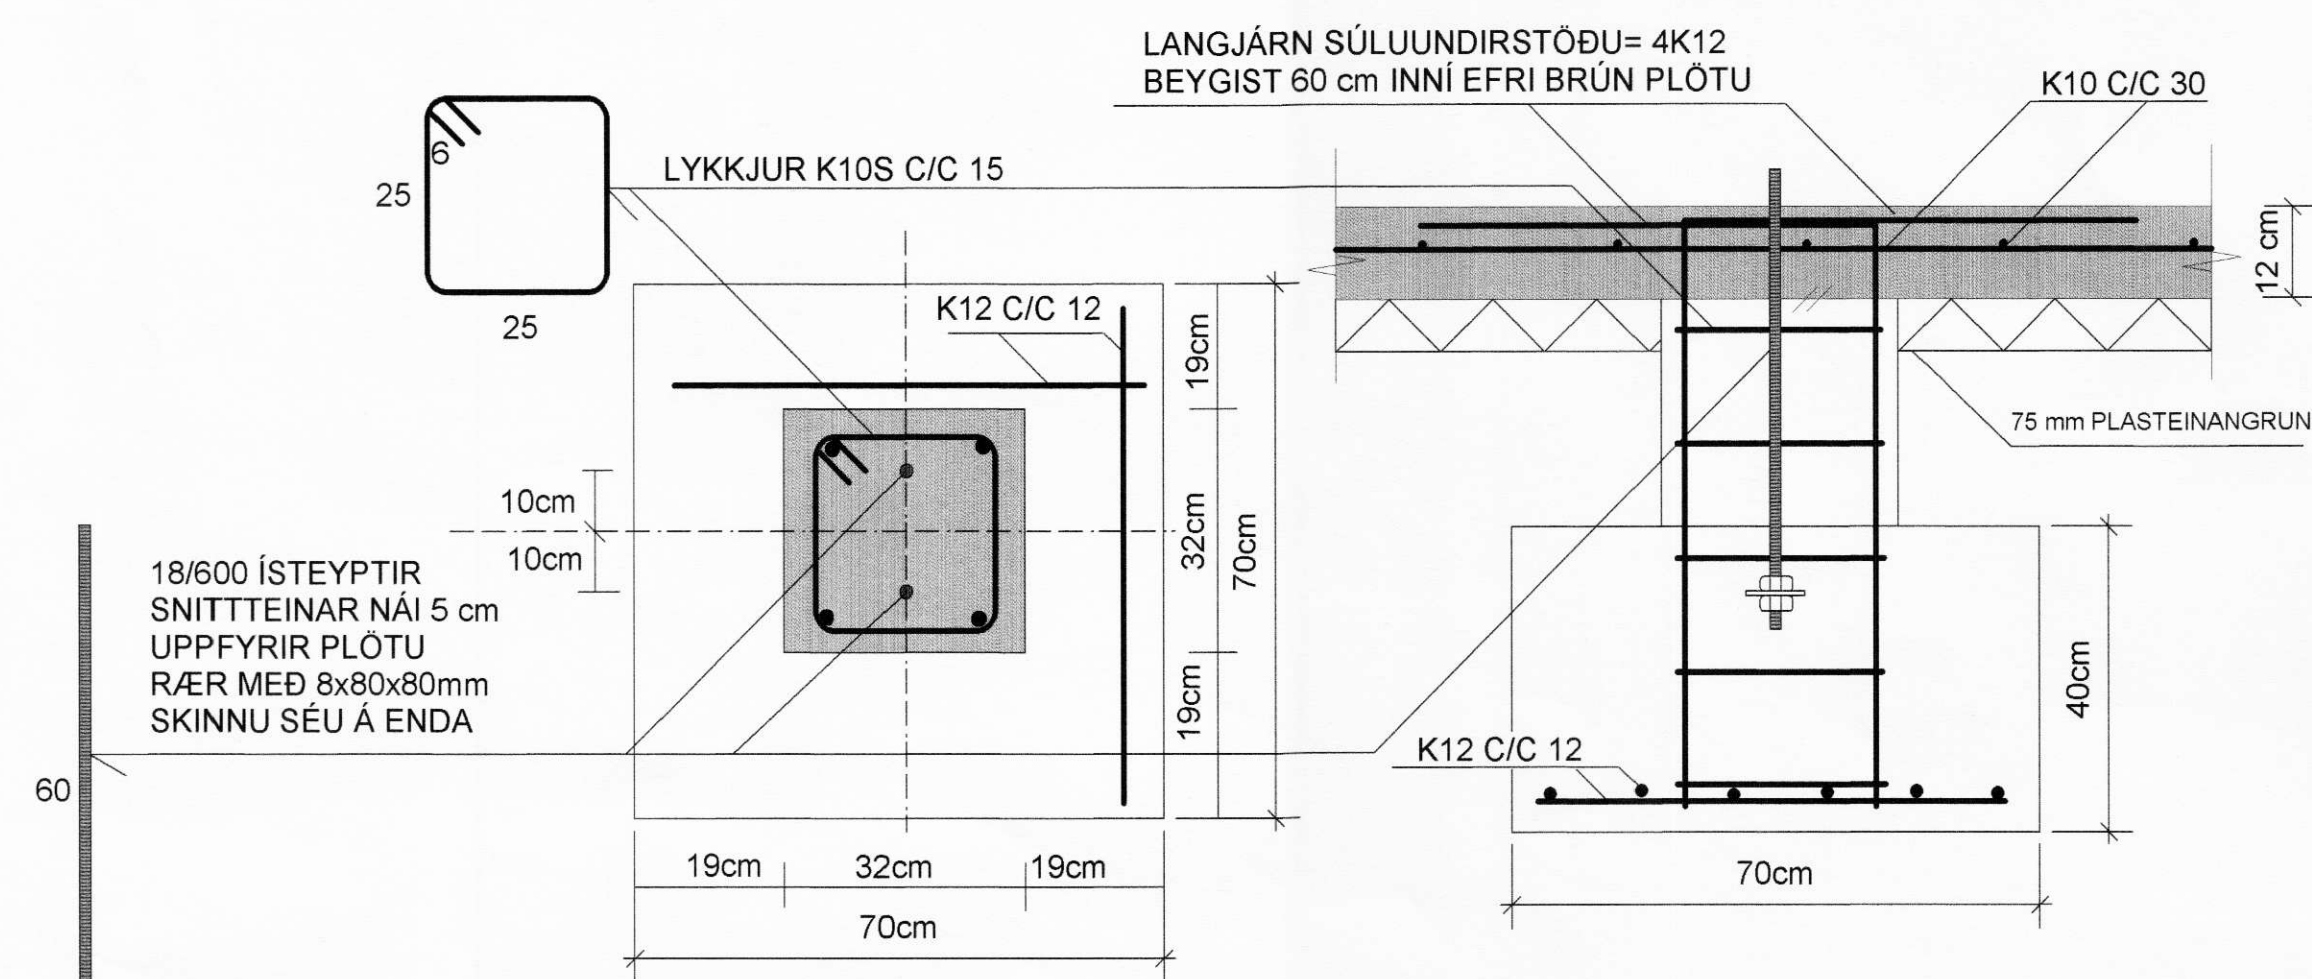

MÖTTEKID
06. MAÍ 2008
Magnús Gylfason

SNID A-A MKV. 1:10

SNID B-B MKV. 1:10

SNID C-C MKV. 1:10

SNID D-D MKV. 1:10

SÚLUUNDIRSTAÐA : U1 , MKV. 1:10

SÚLUUNDIRSTAÐA : U2 , MKV. 1:10

SJÁ SKÝRINGAR Á TEIKNINGU NR. 1.01