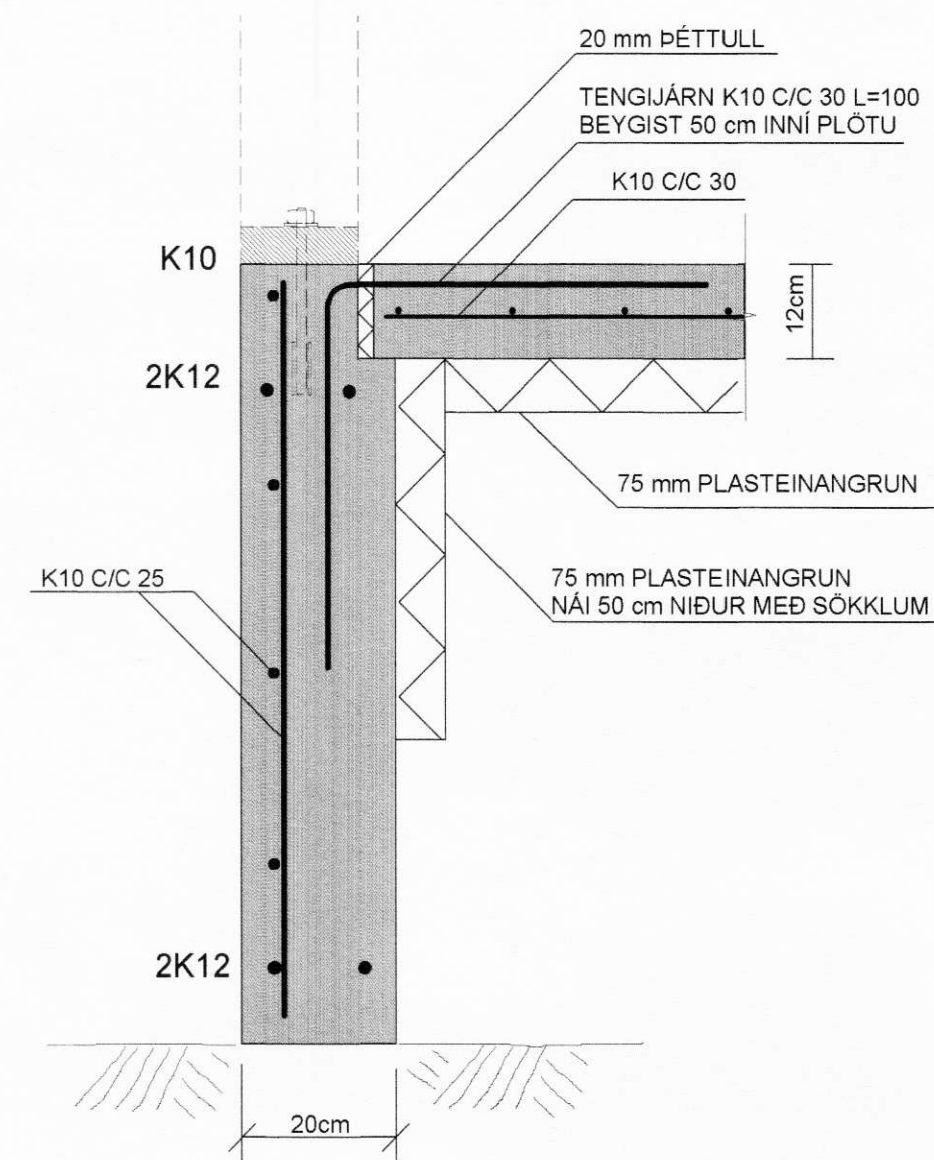

MÖTTEKID
06. MAÍ 2008
Magnús Gylfason

SNID A-A MKV. 1:10

SNID B-B MKV. 1:10

SNID C-C MKV. 1:10

SNID D-D MKV. 1:10

SÚLUUNDIRSTAÐA : U1 , MKV. 1:10

SÚLUUNDIRSTAÐA : U2 , MKV. 1:10

SJÁ SKÝRINGAR Á TEIKNINGU NR. 1.01