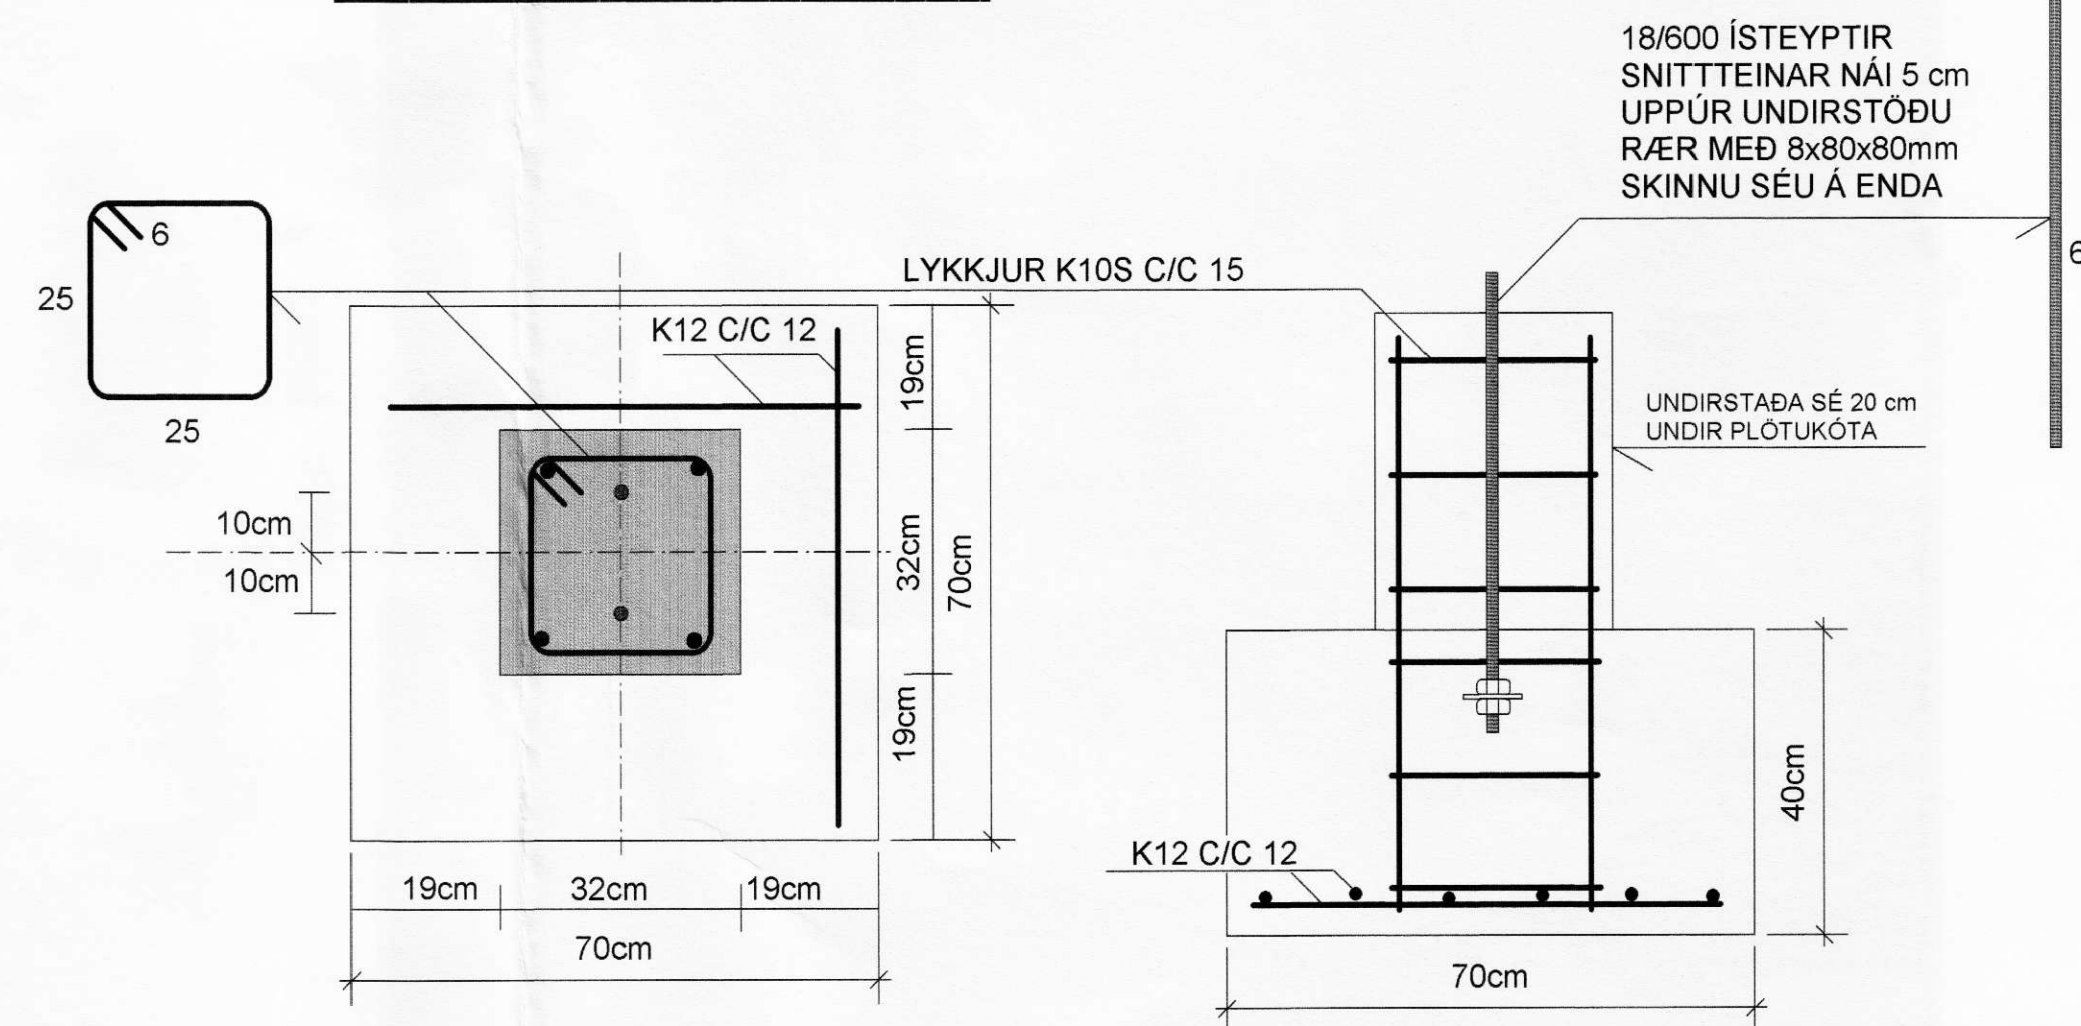

MÖTTEKID
06. MAÍ 2008
Magnús Gylfason

SNID A-A MKV. 1:10

SNID B-B MKV. 1:10

SNID C-C MKV. 1:10

SNID D-D MKV. 1:10

SÚLUUNDIRSTAÐA : U1 , MKV. 1:10

SÚLUUNDIRSTAÐA : U2 , MKV. 1:10

SJÁ SKÝRINGAR Á TEIKNINGU NR. 1.01