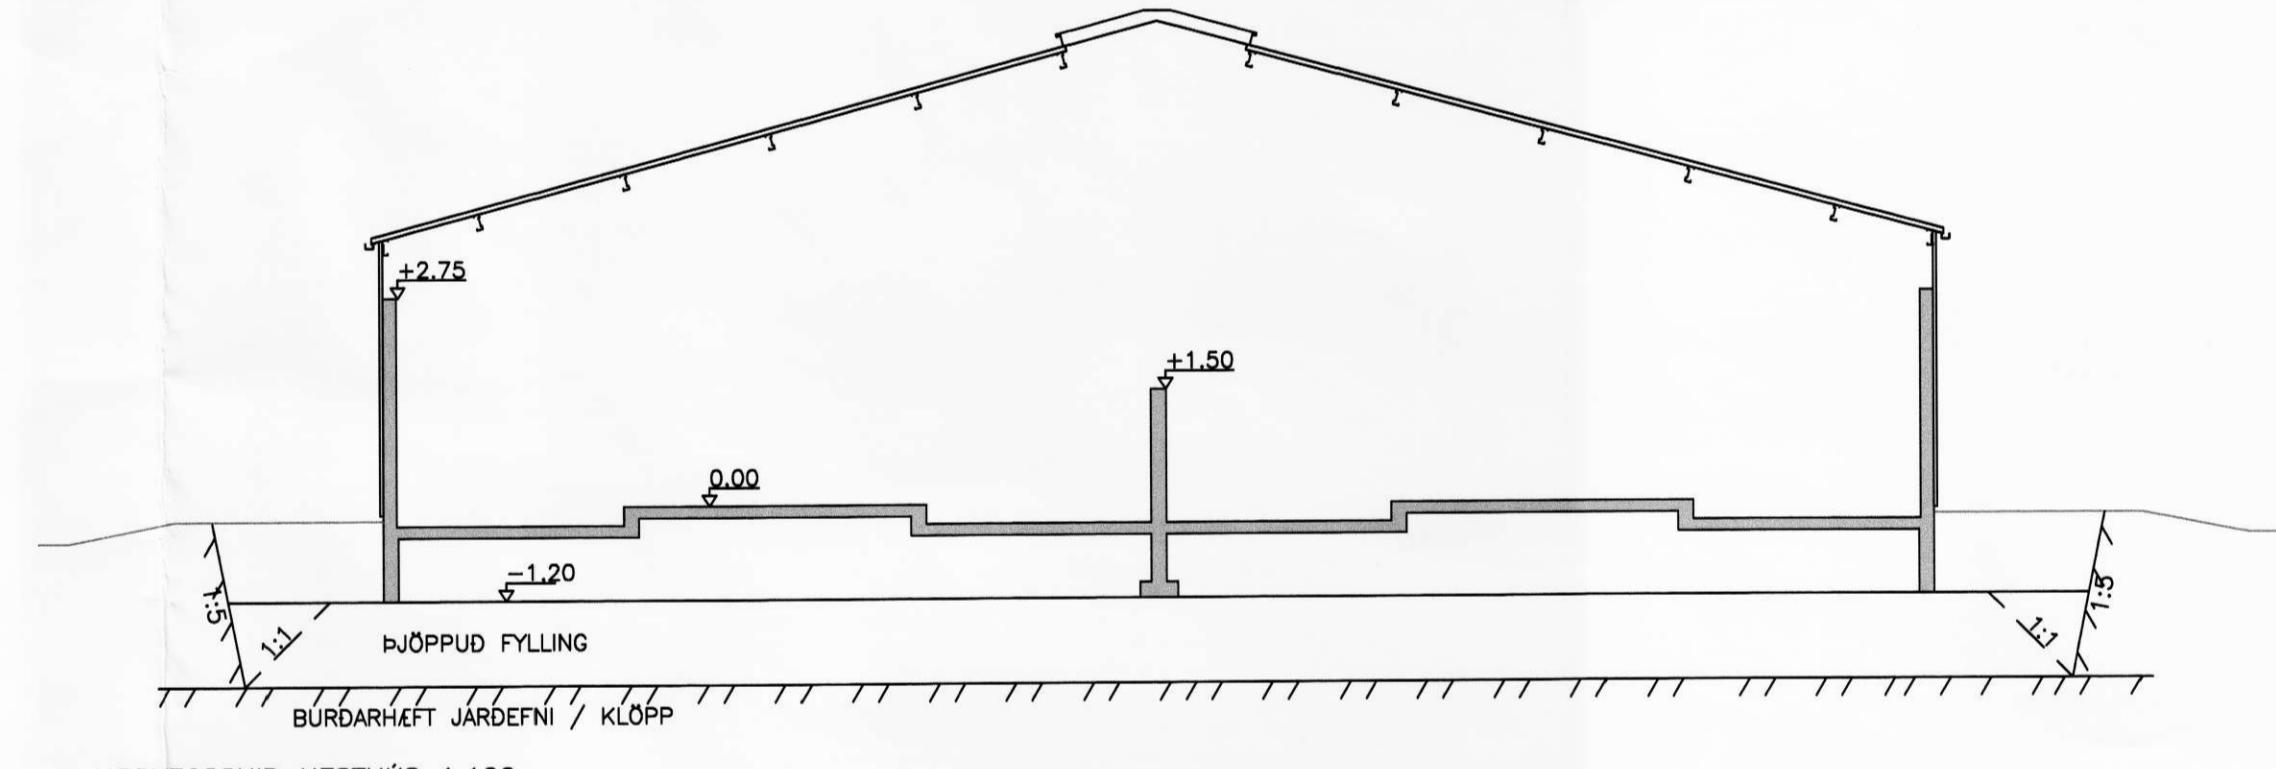

JARDEGSSNID HESTHÚS 1:100