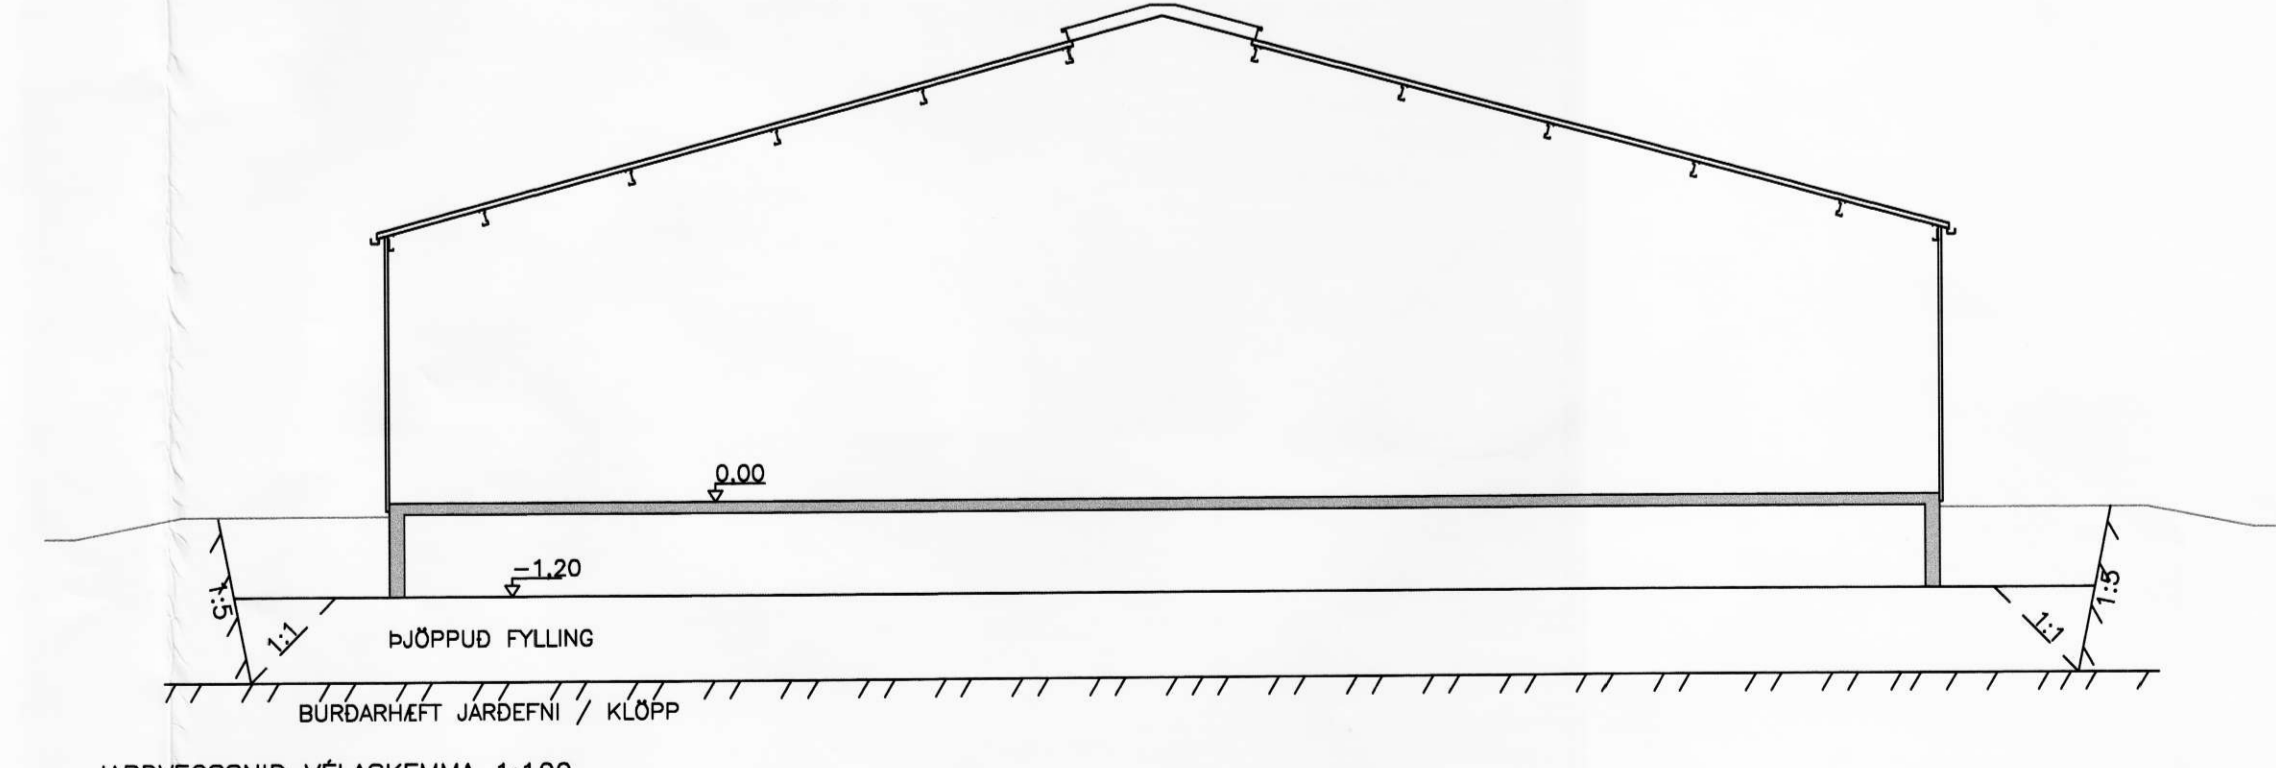

JARDEGSSNID VÉLASKEMMA 1:100

FÁKSHÓLAR, ÁSAHREPPÍ
HESTHÚS OG REIDSKEMMA – BURDARVIRKI Mellivörð
GRUNDUN – SNID 1:100

Heiti:	GH	Telno:	GH	Yfirb:	Dag:
Stöð & dæli:	07223-21	Stærð:	07223	Verk:	Júní 2008
Samþykkt:	<i>[Signature]</i>			Bl. nr.	201

**VERKFRÆÐISTOFA
SUÐURLANDS EHF**
Austurvegur 5, 800 Selfoss, Sími: 482 3900, Fax: 482 3914, Net: verkfr@verkad.is
Frumstærð blaðs, A1