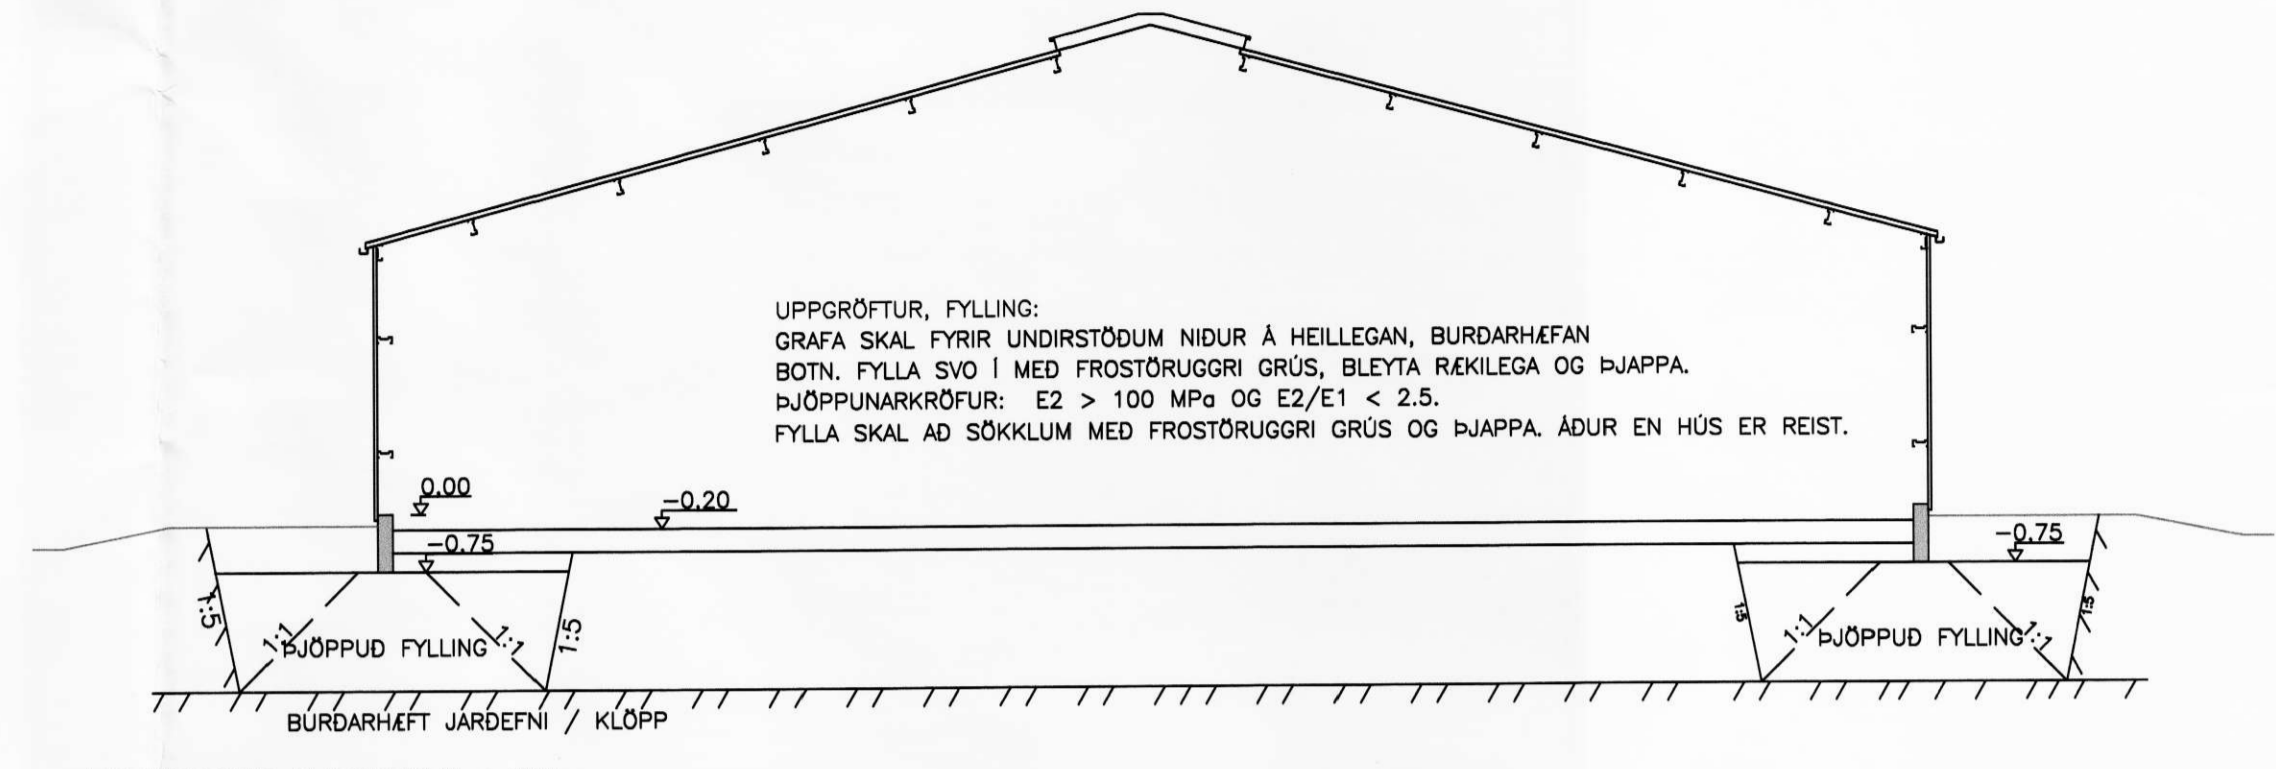

JARDEGSSNID REIDSKEMMA 1:100