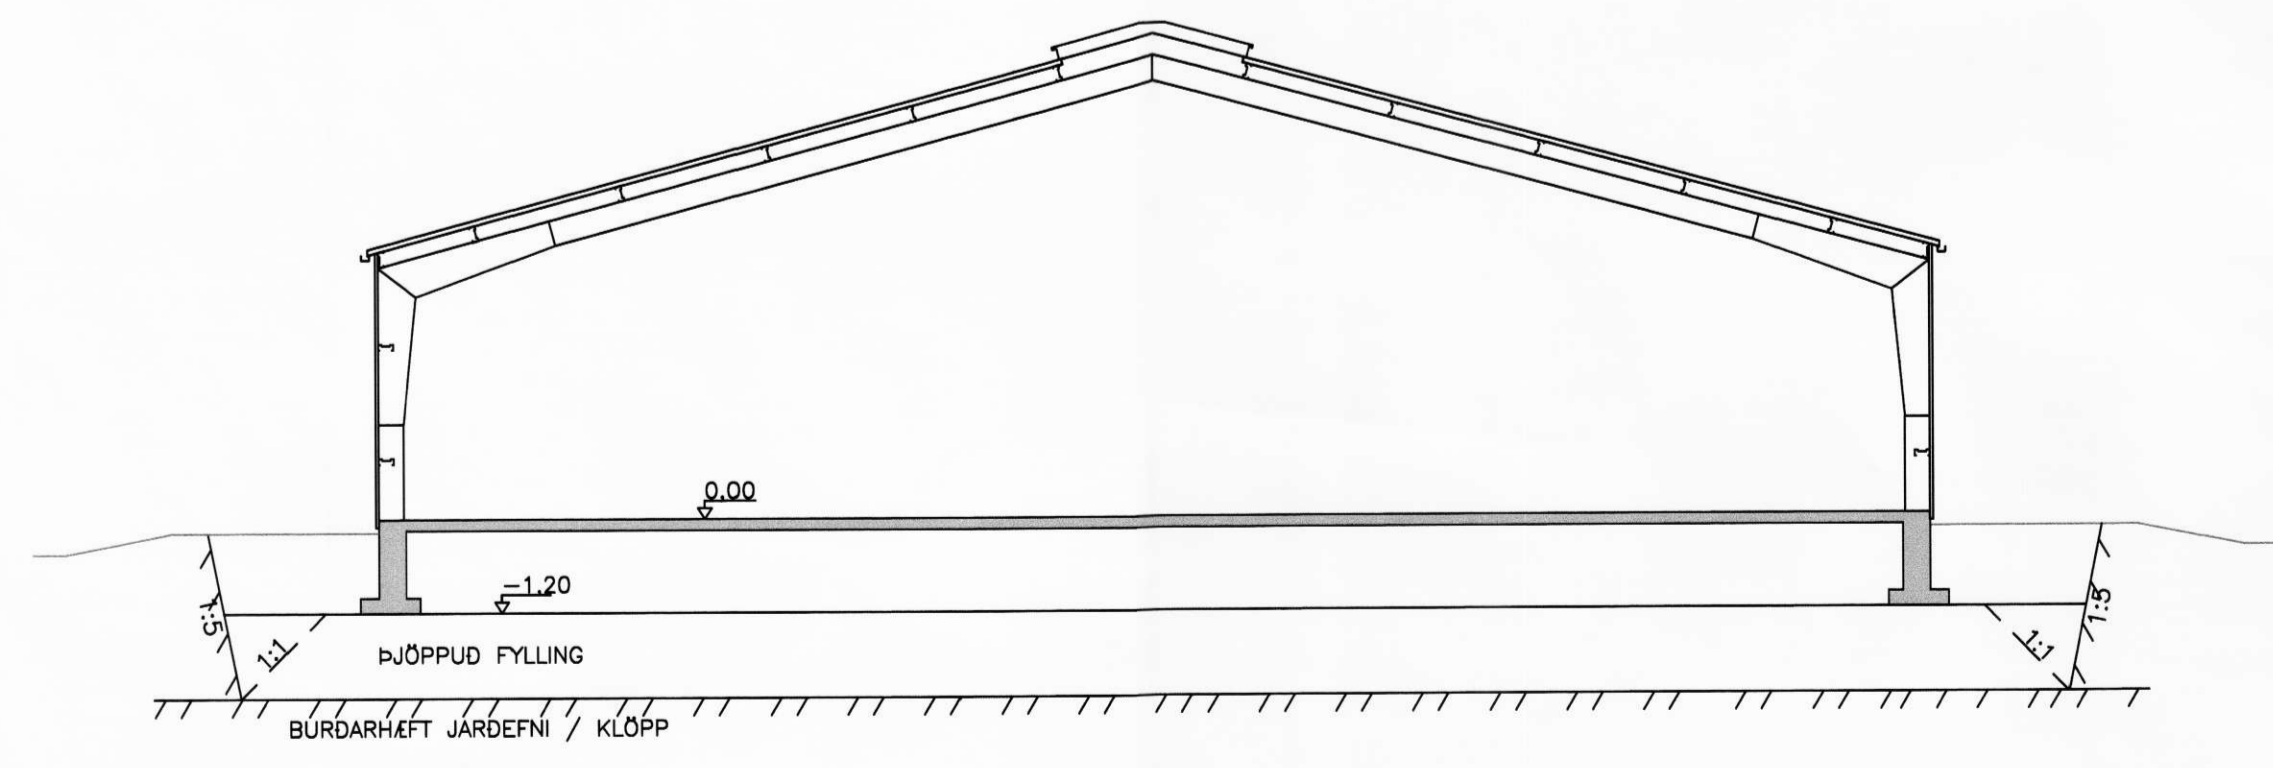

JARDEGSSNID VÉLASKEMMA 1:100