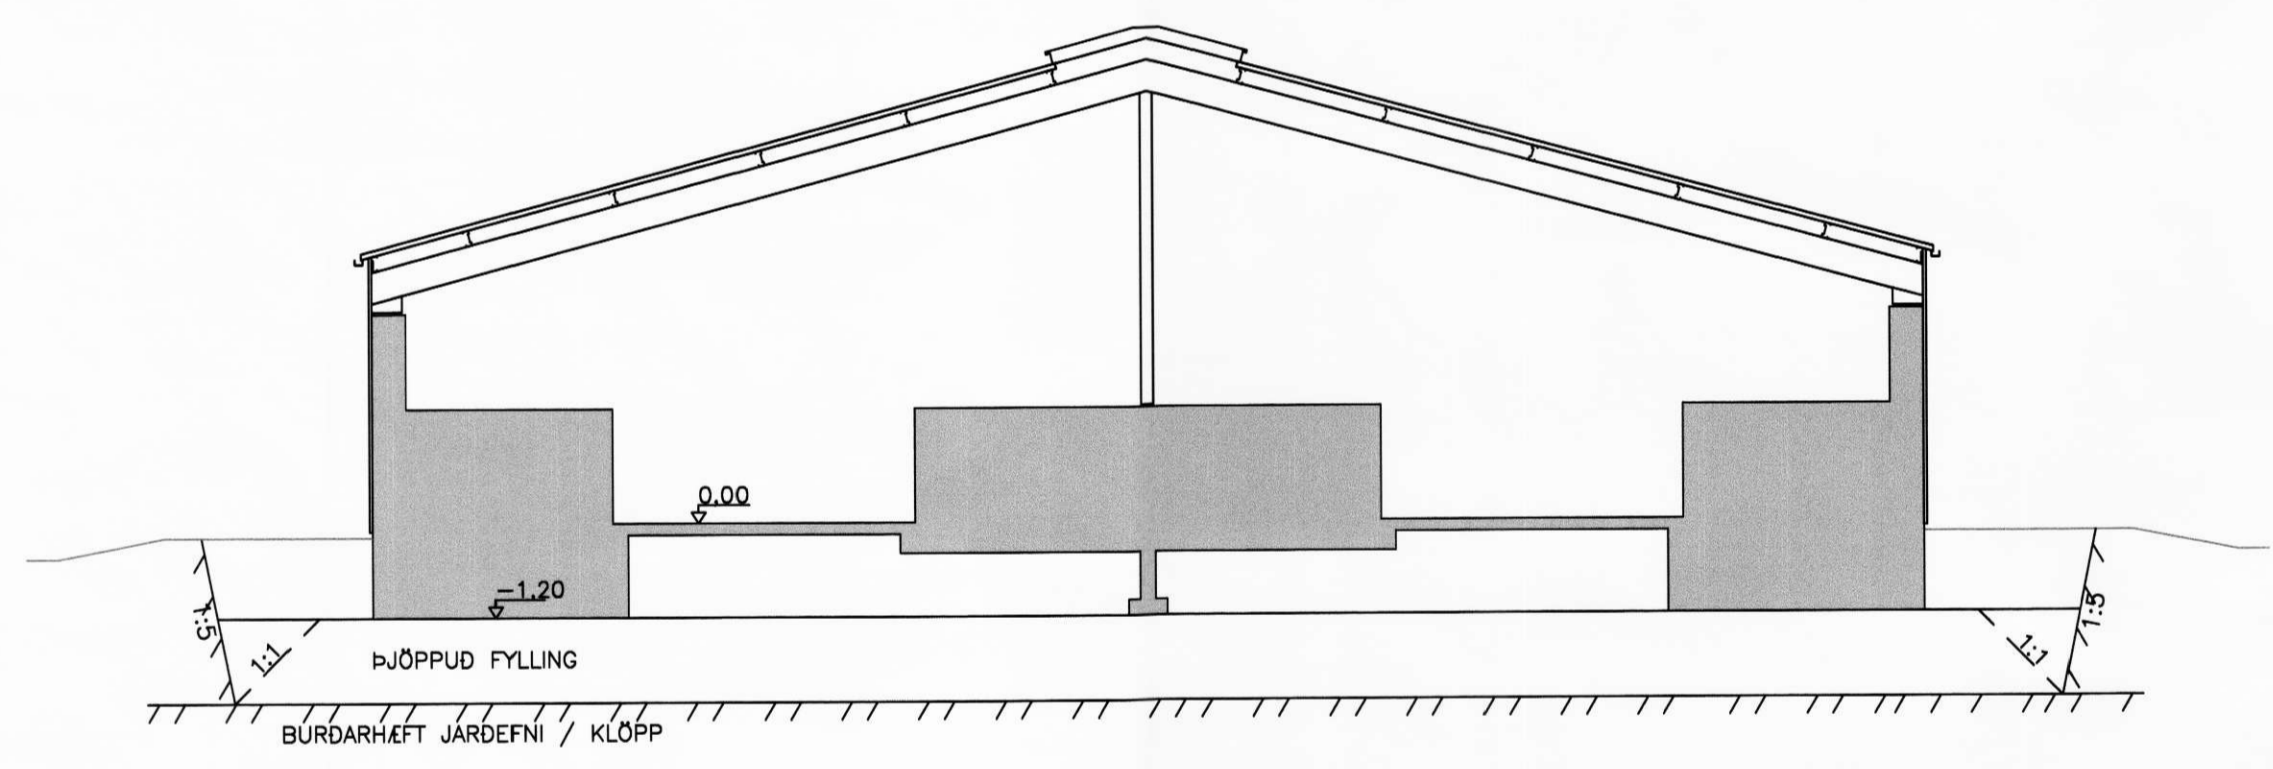

JARDEGSSNID HESTHÚS 1:100