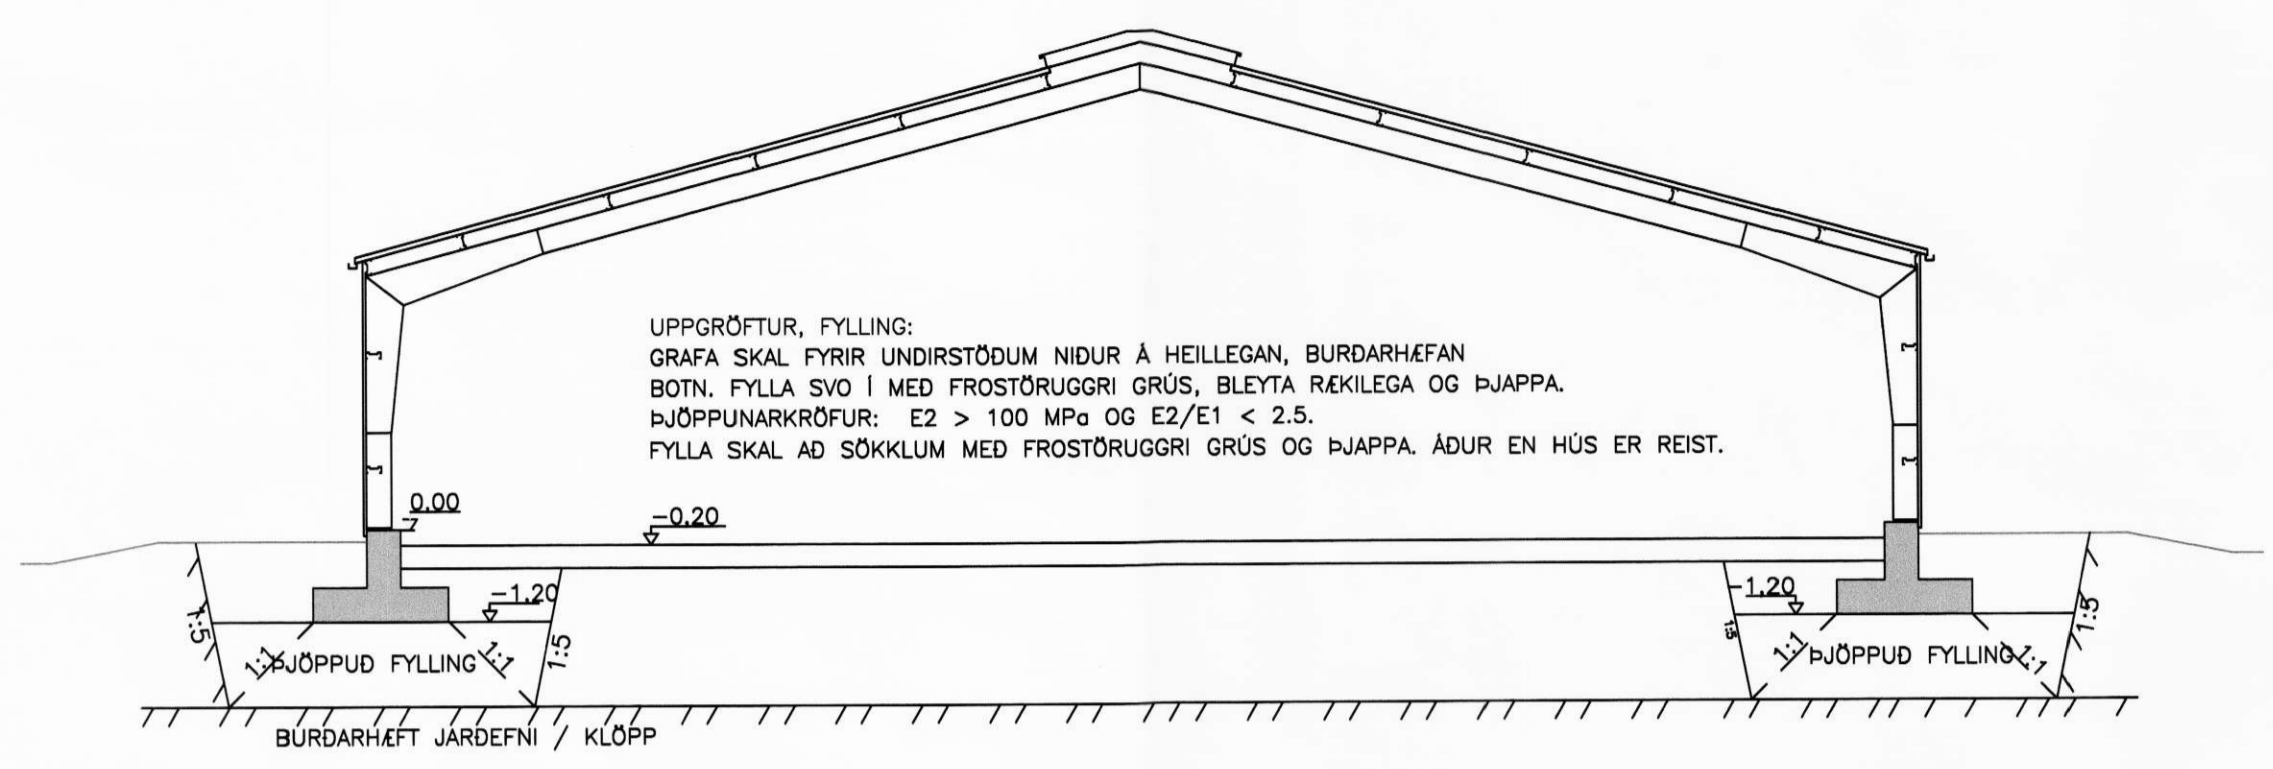

MÖTTEKID
1. JÚNÍ 2008
[Signature]

JARDEGSSNID REIDSKEMMA 1:100