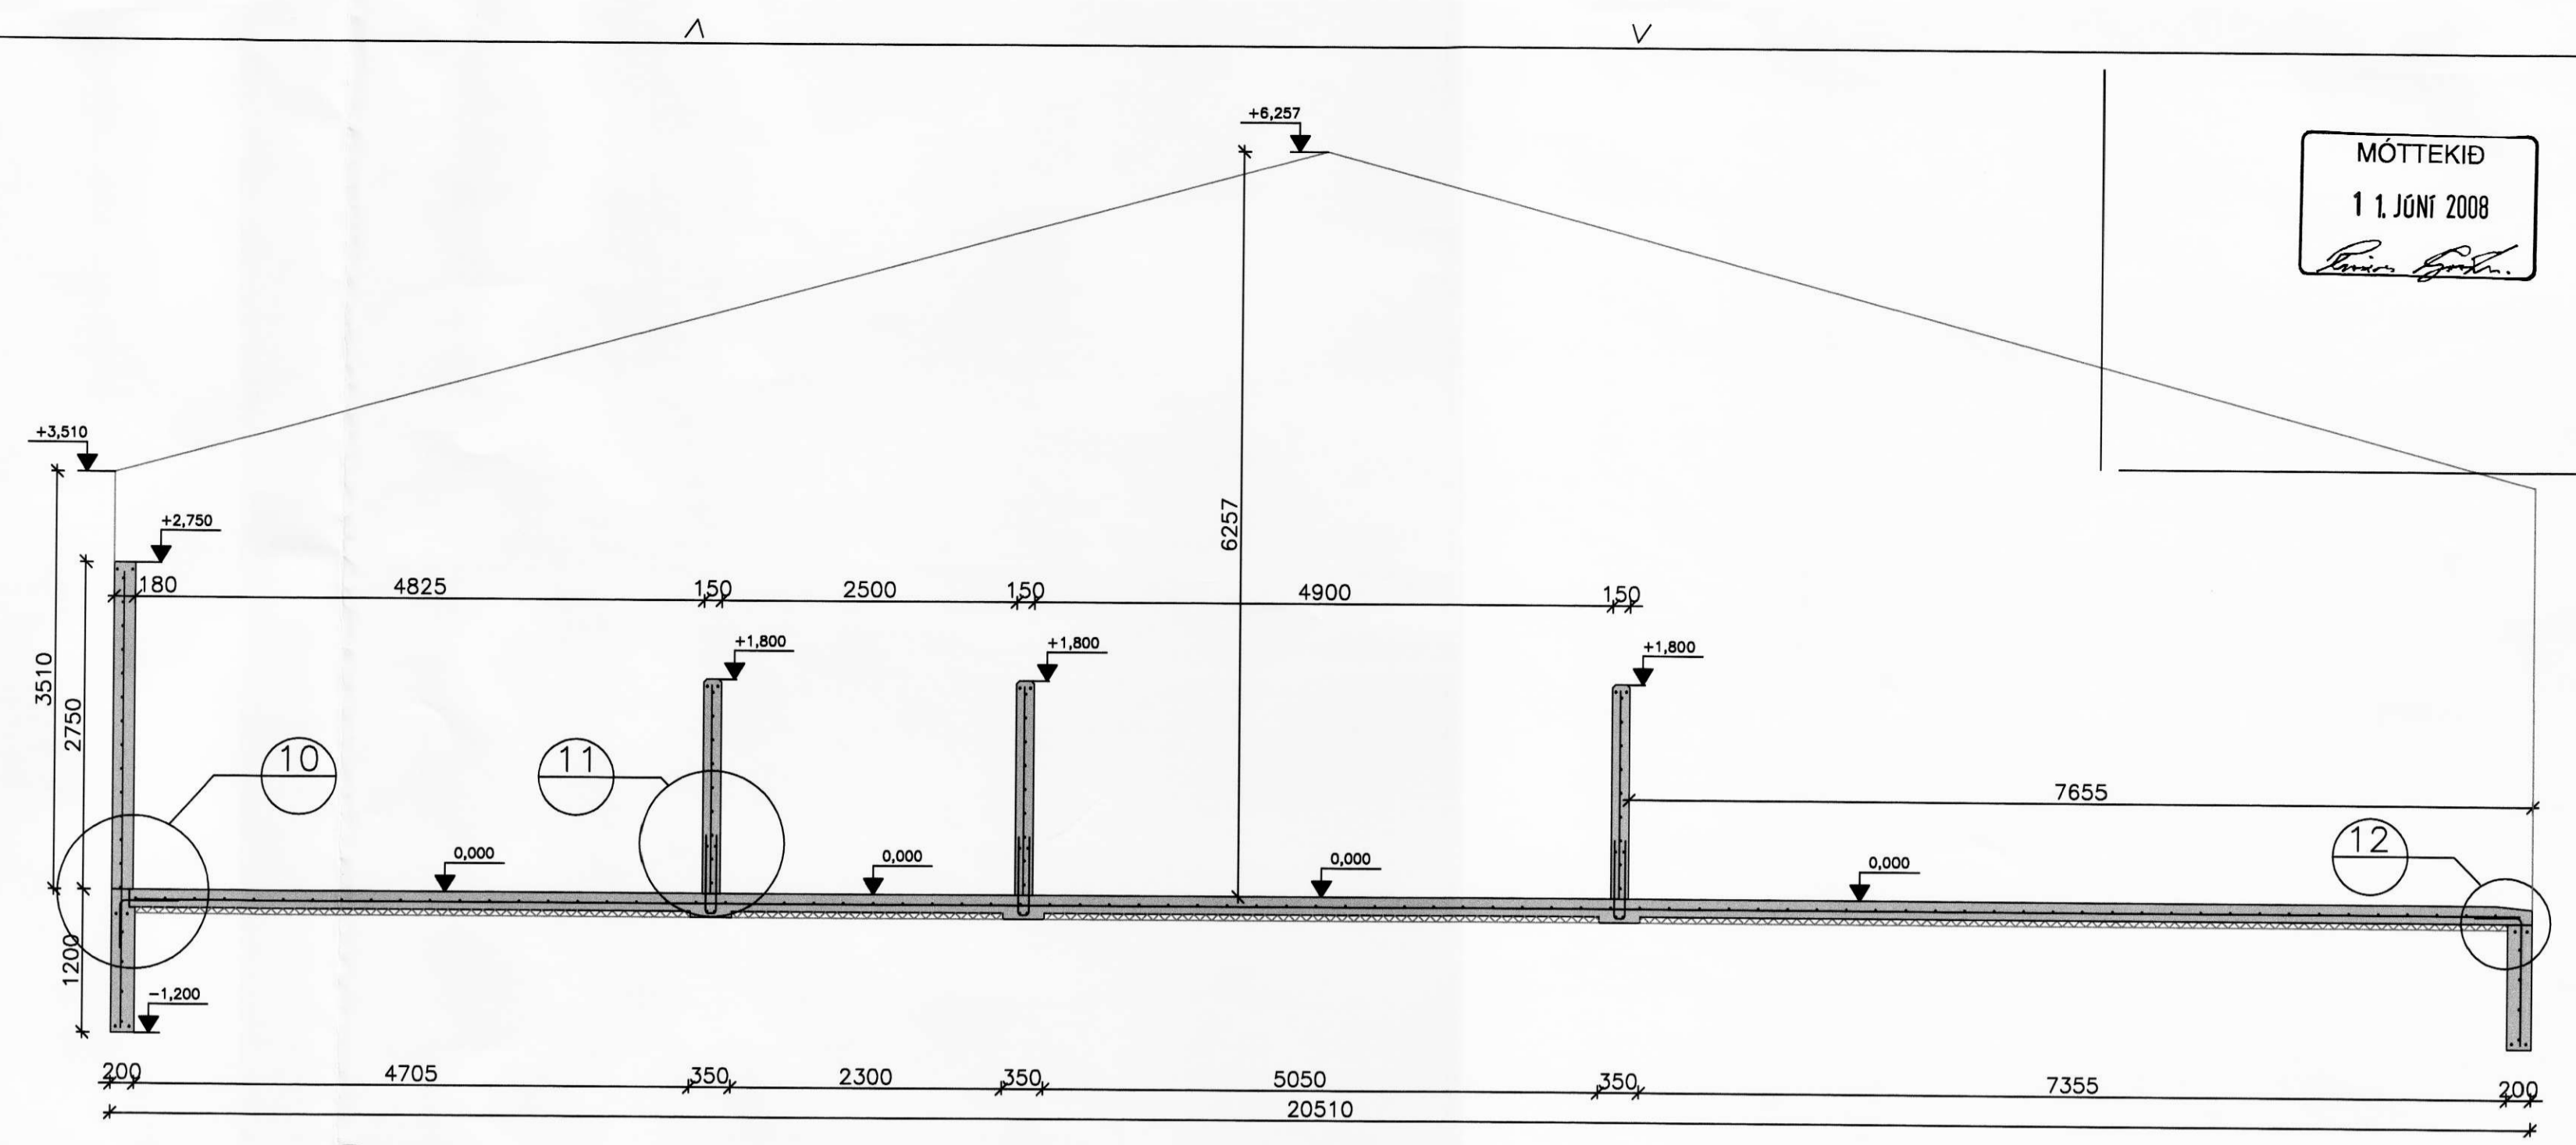

MÓTTÉKID
1.1. JUNÍ 2008
Þórunn Þórunn

GRUNNMYND 1:100

SNID
Mkv: 1:50

DEILI
Mkv: 1:20

DEILI
Mkv: 1:20

SNID
Mkv: 1:20

LÆRÉTT SNID Í VEGGENDA ÚTVEGGJA 1:20

DEILI
Mkv: 1:20