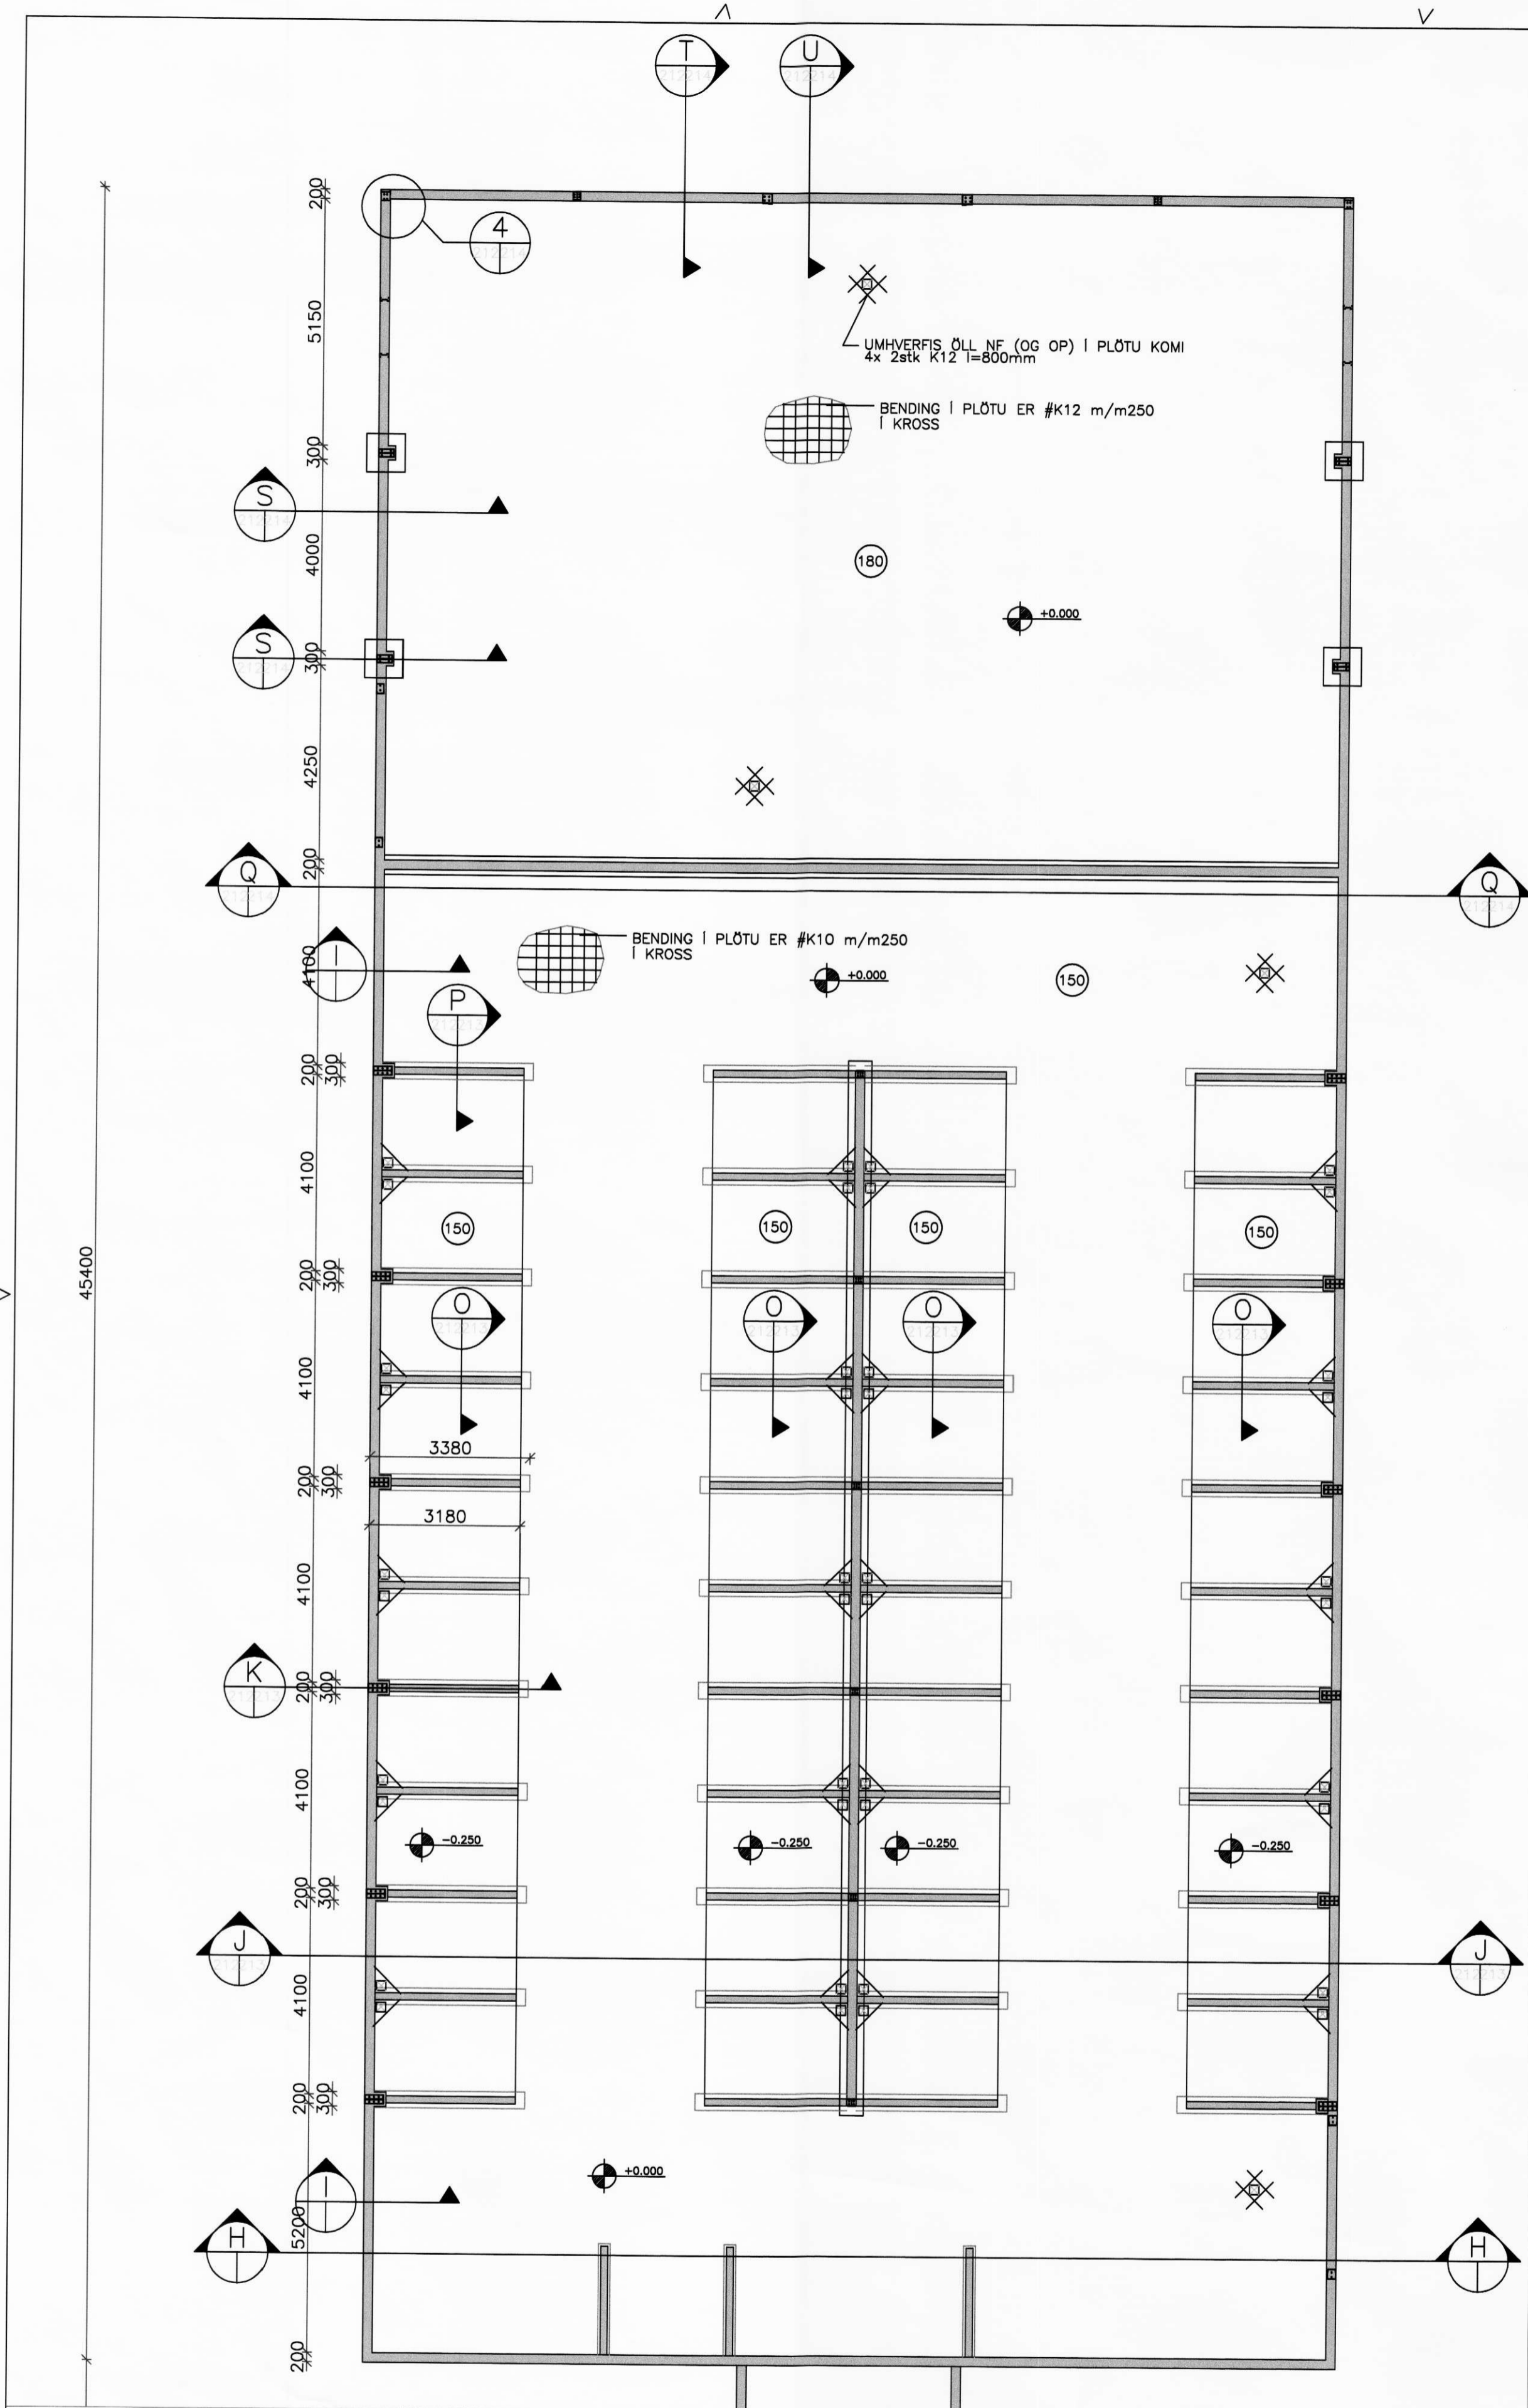

MÓTTÉKID
1.1. JUNÍ 2008
Þórunn Þórunn

GRUNNMYND 1:100

SNID
Mkv: 1:50

DEILI
Mkv: 1:20

DEILI
Mkv: 1:20

SNID
Mkv: 1:20

LÆRÉTT SNID Í VEGGENDA ÚTVEGGJA 1:20

DEILI
Mkv: 1:20