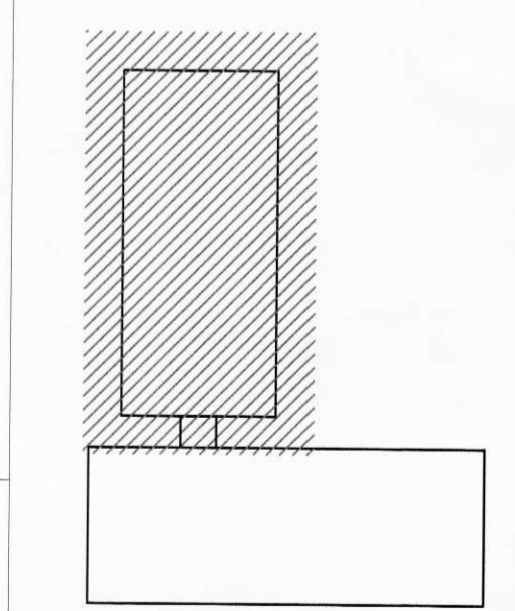

MÓTTÉKID
1.1. JUNÍ 2008
Þórunn Þórunn

GRUNNMYND 1:100

SNID
Mkv: 1:50

DEILI
Mkv: 1:20

DEILI
Mkv: 1:20

SNID
Mkv: 1:20

LÆRÉTT SNID Í VEGGENDA ÚTVEGGJA 1:20

DEILI
Mkv: 1:20