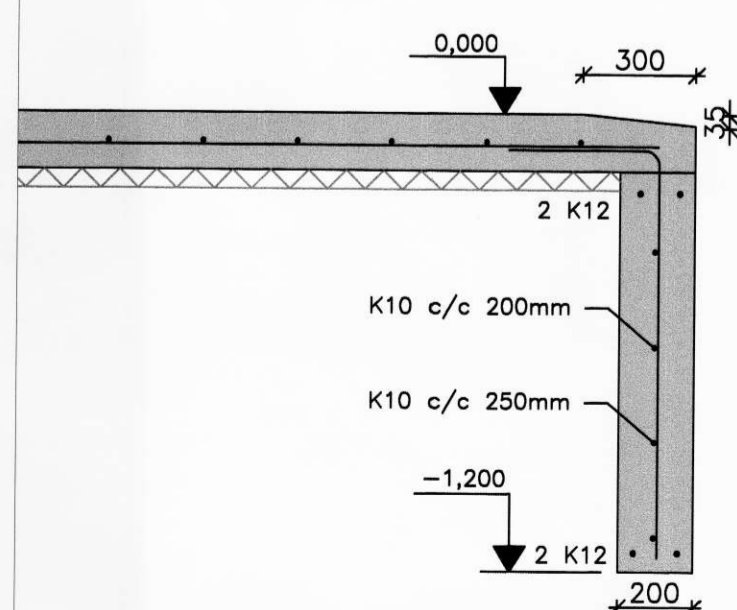

MÓTTÉKID
1.1. JUNÍ 2008
Þórunn Þórunn

GRUNNMYND 1:100

SNID
Mkv: 1:50

DEILI
Mkv: 1:20

DEILI
Mkv: 1:20

SNID
Mkv: 1:20

LÆRÉTT SNID Í VEGGENDA ÚTVEGGJA 1:20

DEILI
Mkv: 1:20