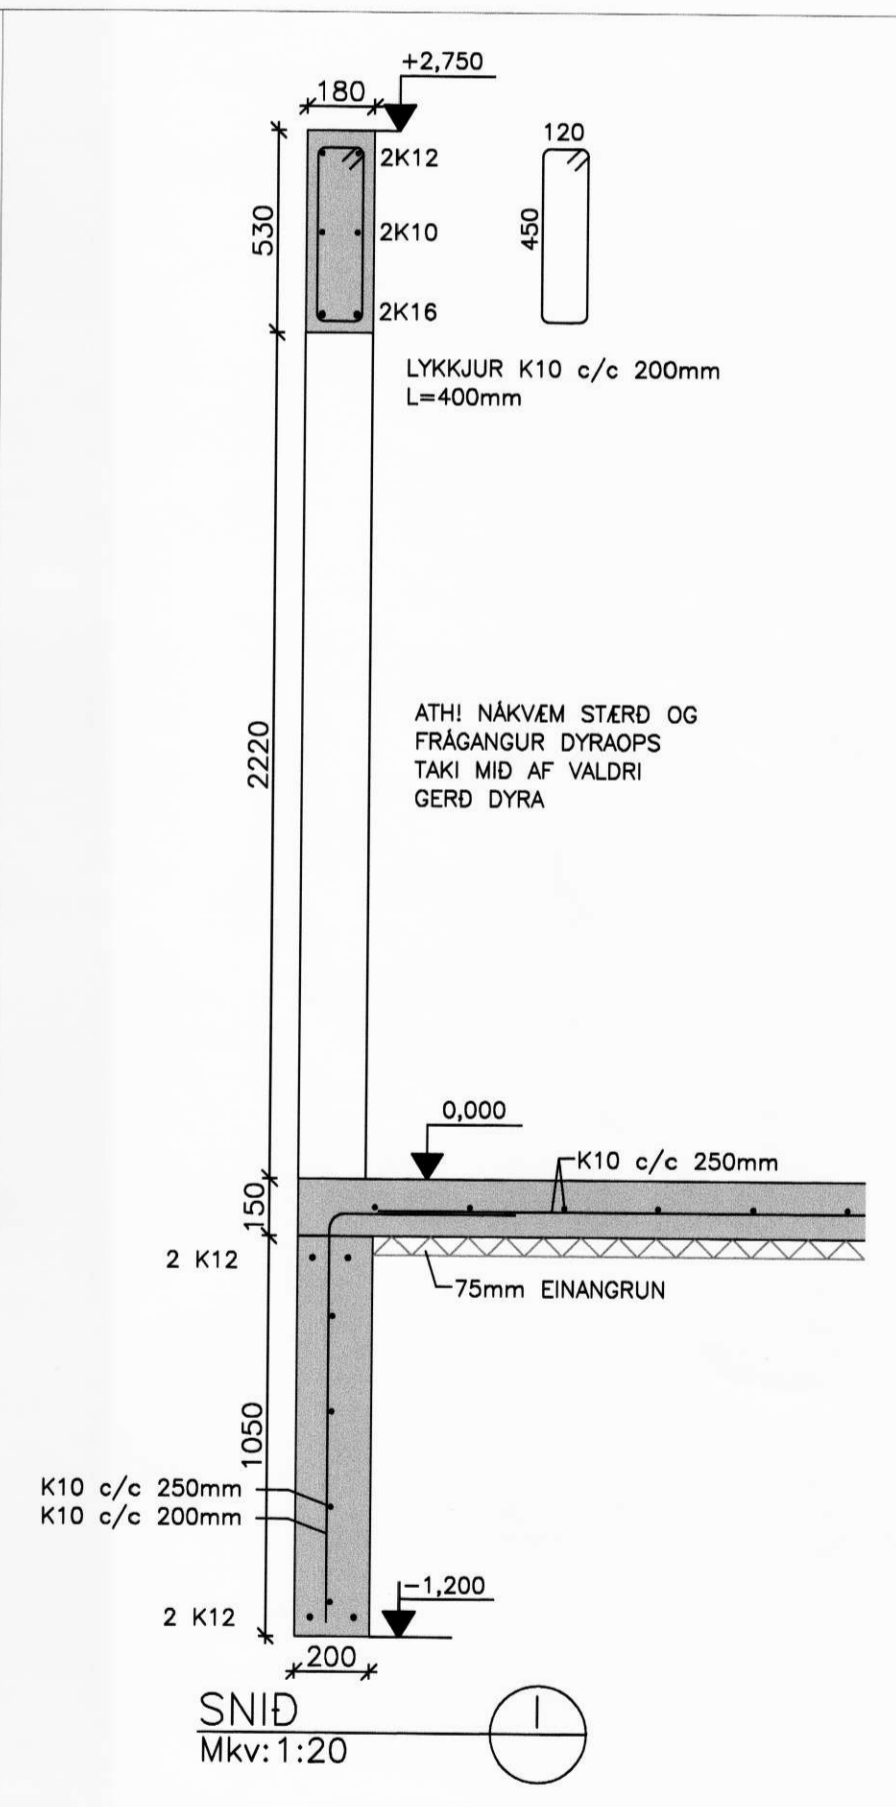

MÓTTÉKID
1.1. JUNÍ 2008
Þórunn Þórunn

GRUNNMYND 1:100

SNID
Mkv: 1:50

DEILI
Mkv: 1:20

DEILI
Mkv: 1:20

SNID
Mkv: 1:20

LÆRÉTT SNID Í VEGGENDA ÚTVEGGJA 1:20

DEILI
Mkv: 1:20

FÁKSHÓLAR, ÁSAHREPPÍ			
HESTHÚS OG REIDSKEMMA – BURDARVIRKI <small>Málkerfi</small>			
HESTHÚS – SÖKKLAR – GRUNNMYND 1:100			
SNID 1:50			
SNID OG DEILI 1:20			
Höfundur: GH	Tekni: GH	Yfirbú: GH	Dagur: Júní 2008
Stöð & ást: 07223-21	Vernd: 07223	Bl. númer: 212	
Samskipti: <i>Þórunn Þórunn</i>			
VERKFRÆÐISTOFA SUÐURLANDS EHF			
<small>Austurvegur 5, 800 Selfossi, Sími: 482 3000, Fax: 482 3914, Net: verkfr@verkad.is</small>			