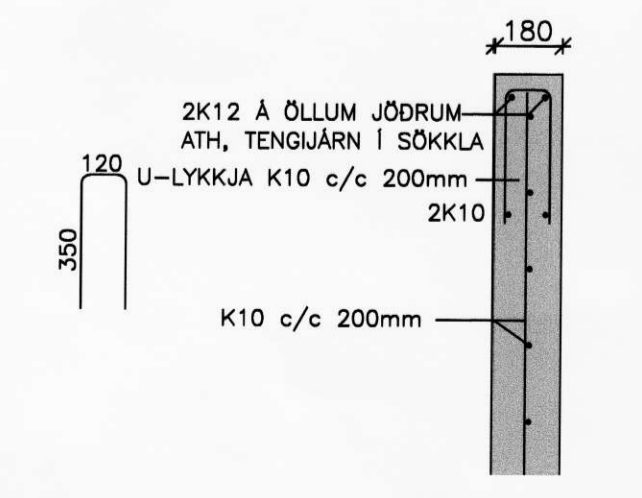

MÓTTÉKID
1.1. JUNÍ 2008
Þórunn Þórunn

GRUNNMYND 1:100

SNID
Mkv: 1:50

DEILI
Mkv: 1:20

DEILI
Mkv: 1:20

SNID
Mkv: 1:20

LÆRÉTT SNID Í VEGGENDA ÚTVEGGJA 1:20

DEILI
Mkv: 1:20

FÁKSHÓLAR, ÁSAHREPPÍ			
HESTHÚS OG REIDSKEMMA – BURDARVIRKI <small>Málkerfi</small>			
HESTHÚS – SÖKKLAR – GRUNNMYND 1:100			
SNID 1:50			
SNID OG DEILI 1:20			
Höfundur: GH	Tekni: GH	Yfirbú: GH	Dagur: Júní 2008
Stöð & ást: 07223-21	Vernd: 07223	Bl. númer: 212	
Samskipti: <i>Þórunn Þórunn</i>			
VERKFRÆÐISTOFA SUÐURLANDS EHF			
<small>Austurvegur 5, 800 Selfossi, Sími: 482 3000, Fax: 482 3914, Net: verkfr@verkad.is</small>			