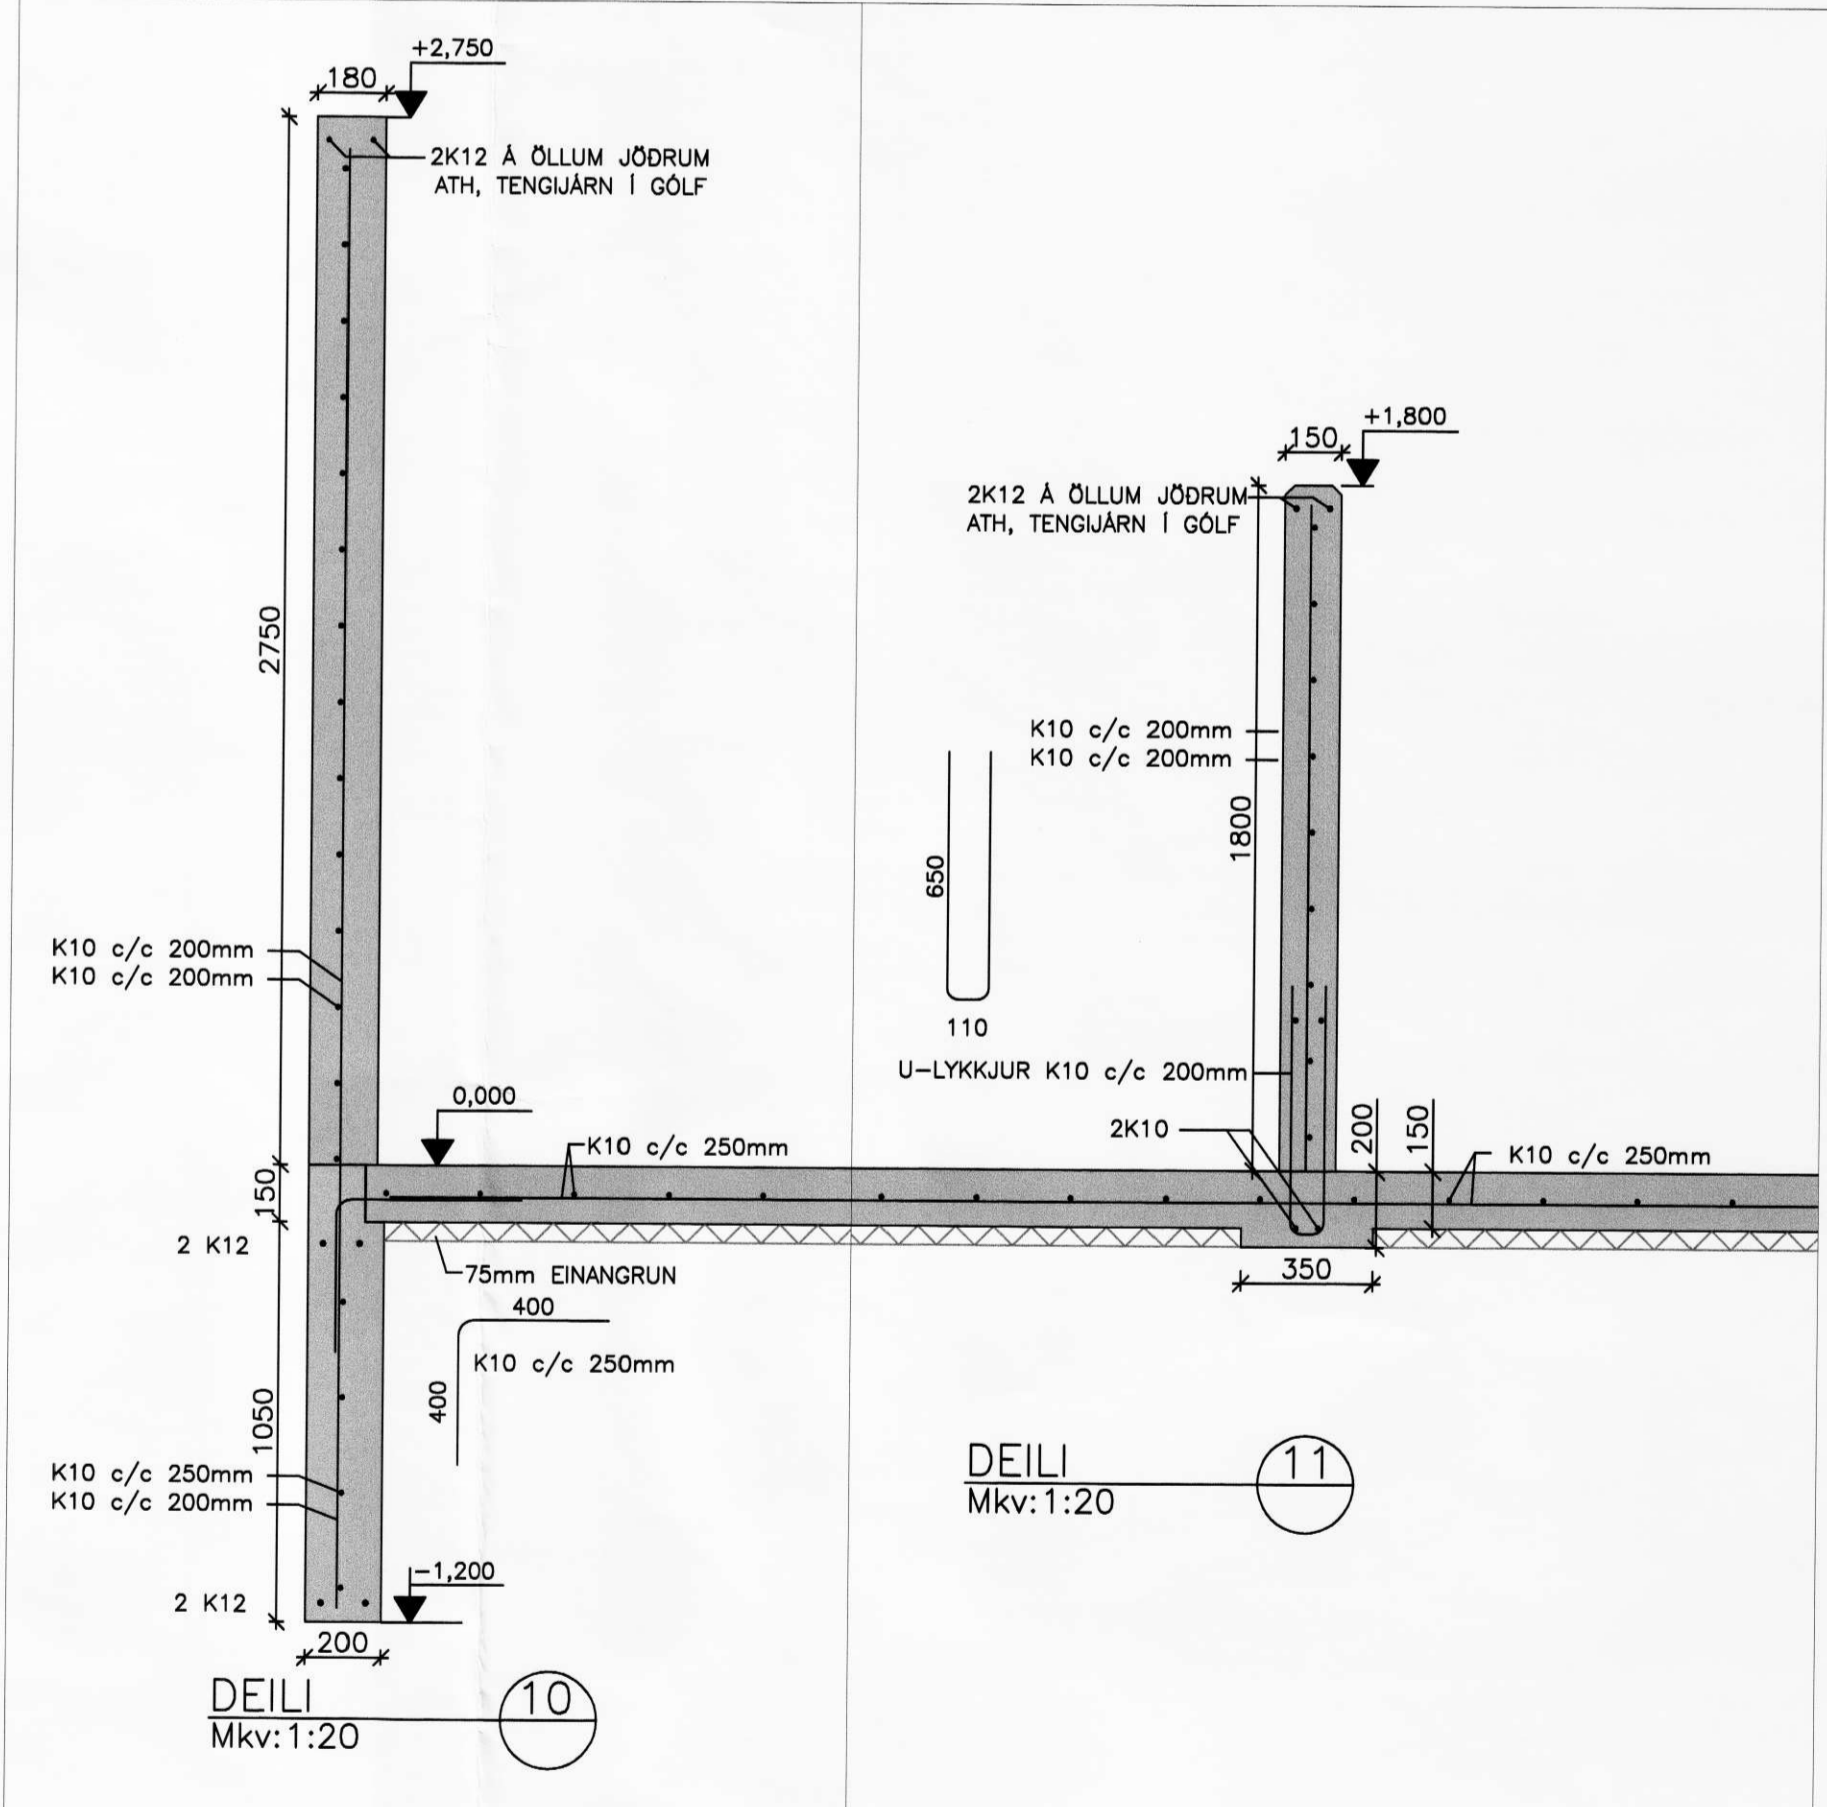

MÓTTÉKID
1.1. JUNÍ 2008
Þórunn Þórunn

GRUNNMYND 1:100

SNID
Mkv: 1:50

DEILI
Mkv: 1:20

DEILI
Mkv: 1:20

SNID
Mkv: 1:20

LÆRÉTT SNID Í VEGGENDA ÚTVEGGJA 1:20

DEILI
Mkv: 1:20