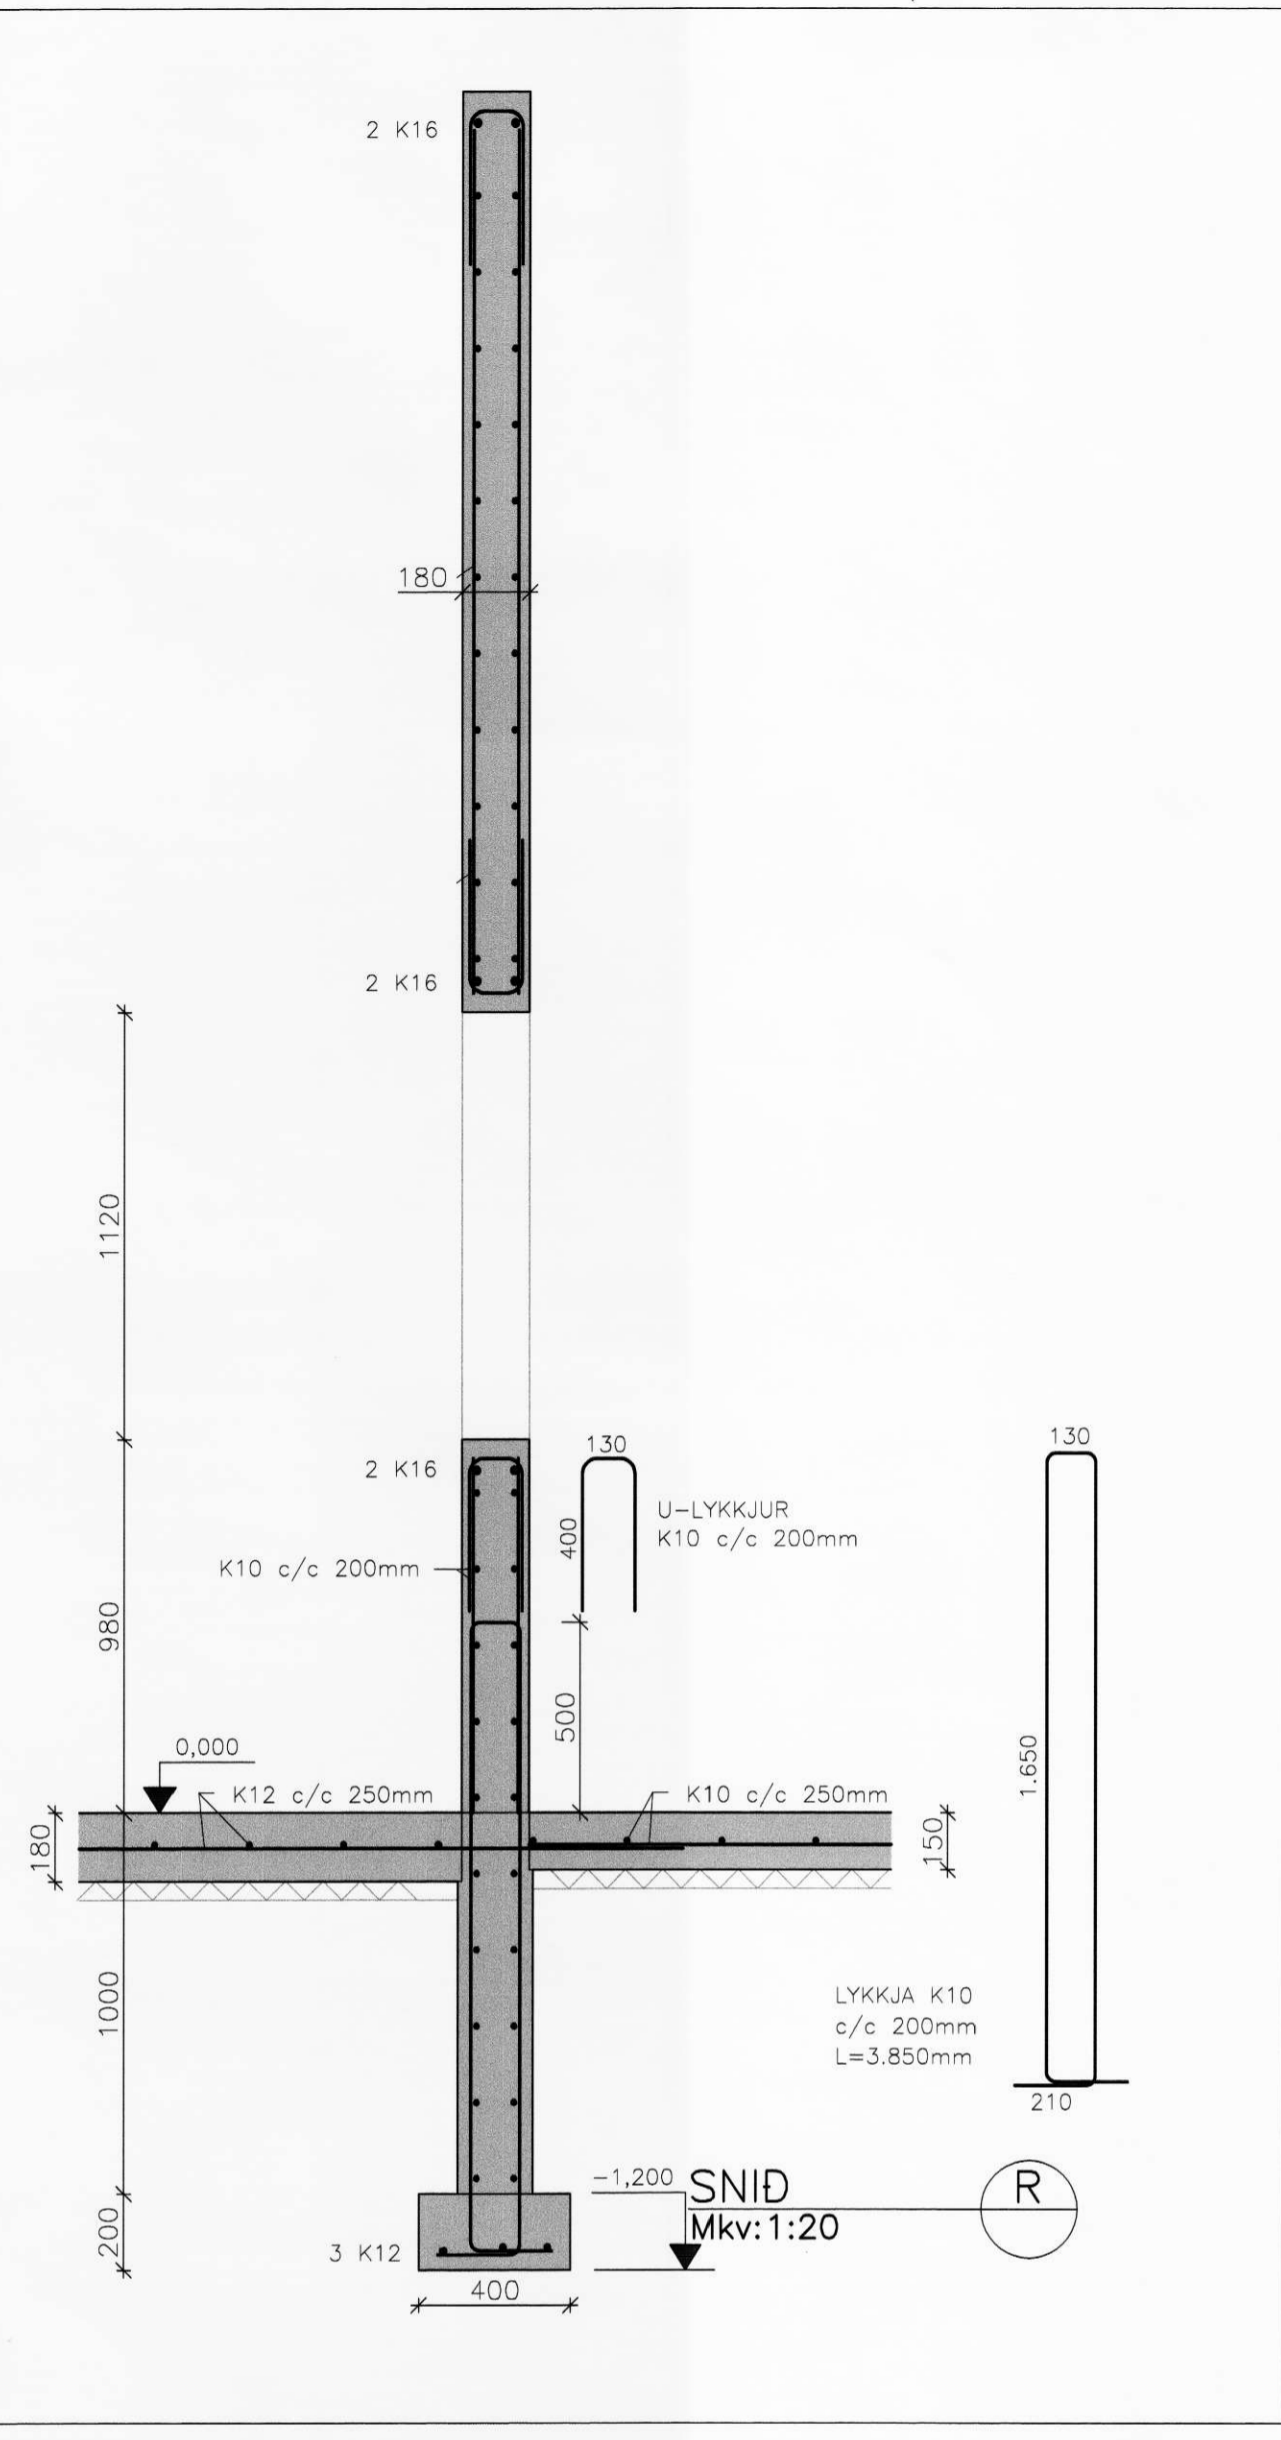

SNID Q
Mkv: 1:50

SNID R
Mkv: 1:20

SNID V
Mkv: 1:20

SNID X
Mkv: 1:20

DEILI 4
Mkv: 1:20

SNID S
Mkv: 1:20

SNID T
Mkv: 1:20

SNID U
Mkv: 1:20

MÓTTÉKID
1.1. JÚNÍ 2008

FÁKSHÓLAR, AÐAHREPPI
HESTHÚS OG REIDSKEMMA – BURÐARVIRKI
SNID 1:50
SNID OG DEILI 1:20

Heimsh.: GH	Teiknsh.: GH	Virkið: J	Dagur: Júní 2008
Slöð o. d.ásk.: 07223-21	Verkef.: 07223	Bl. nr.: 214	