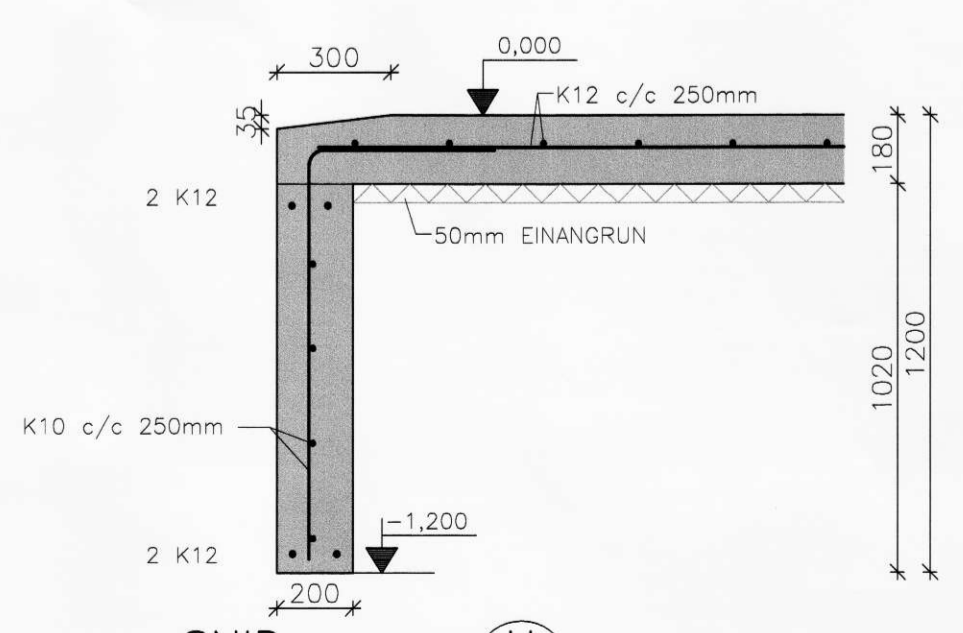

SNID U
Mkv: 1:20

MÓTTÉKID
1.1. JÚNÍ 2008

FÁKSHÓLAR, AÐAHREPPI
HESTHÚS OG REIDSKEMMA – BURÐARVIRKI
SNID 1:50
SNID OG DEILI 1:20

Heimsh.: GH	Teiknsh.: GH	Virkið: J	Dagur: Júní 2008
Slöð o. d.ásk.: 07223-21	Verkef.: 07223	Bl. nr.: 214	

VERKFRÆÐISTOFA
SUÐURLANDS EHF