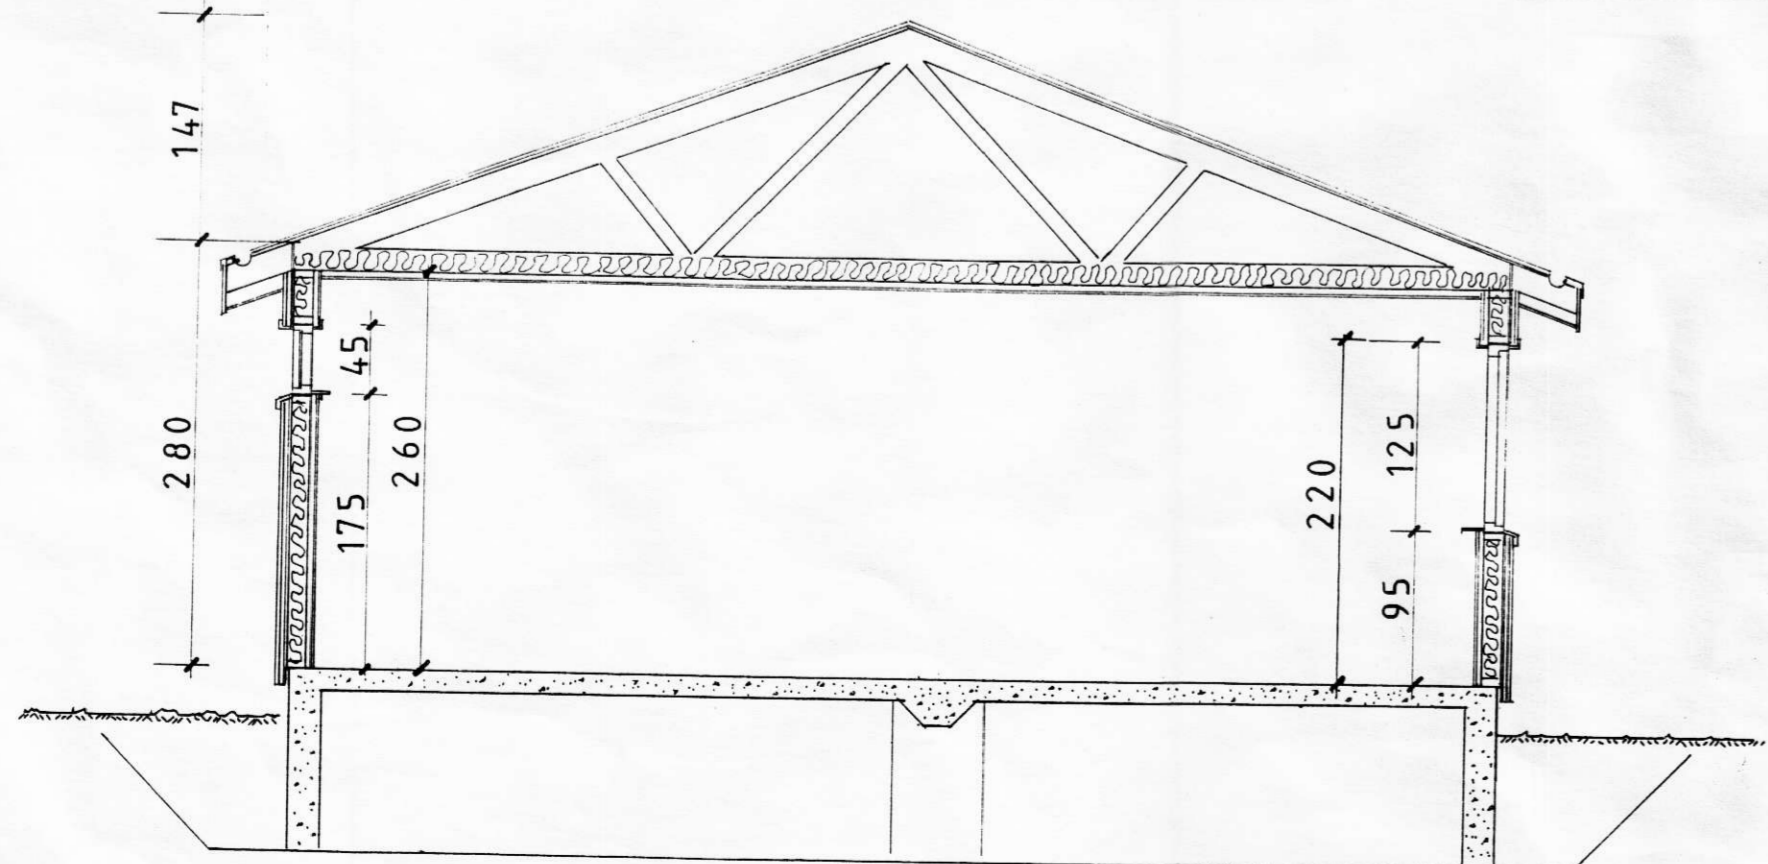

SNID B - B 1:50

GRUNNMYND 1:50

SNID A - A 1:50

ATH. MÁL ERU Á YTRI BRÚN GRINDAR

VERKHEITI	HELLATÚN, ÁSAHR., RANG. - ÍBÚÐARHÚS
TEIKNING	GRUNNMYND OG SNIÐ
<b>GÍSLI GUDMUNDSSON</b> FTFÍ	VERK. NR. 91 - 15
REYKJAVÍKURVEGI 72, 220 HAFNARFJÖRDUR	TEIKN. NR. A 02
SÍMI 91-652253	DAGS. 24.06.91
SAMP. <i>Gísli Gudmundsson</i>	KVARDI. 1:50
BREYTING B	HANNAD GG
BREYTING A	