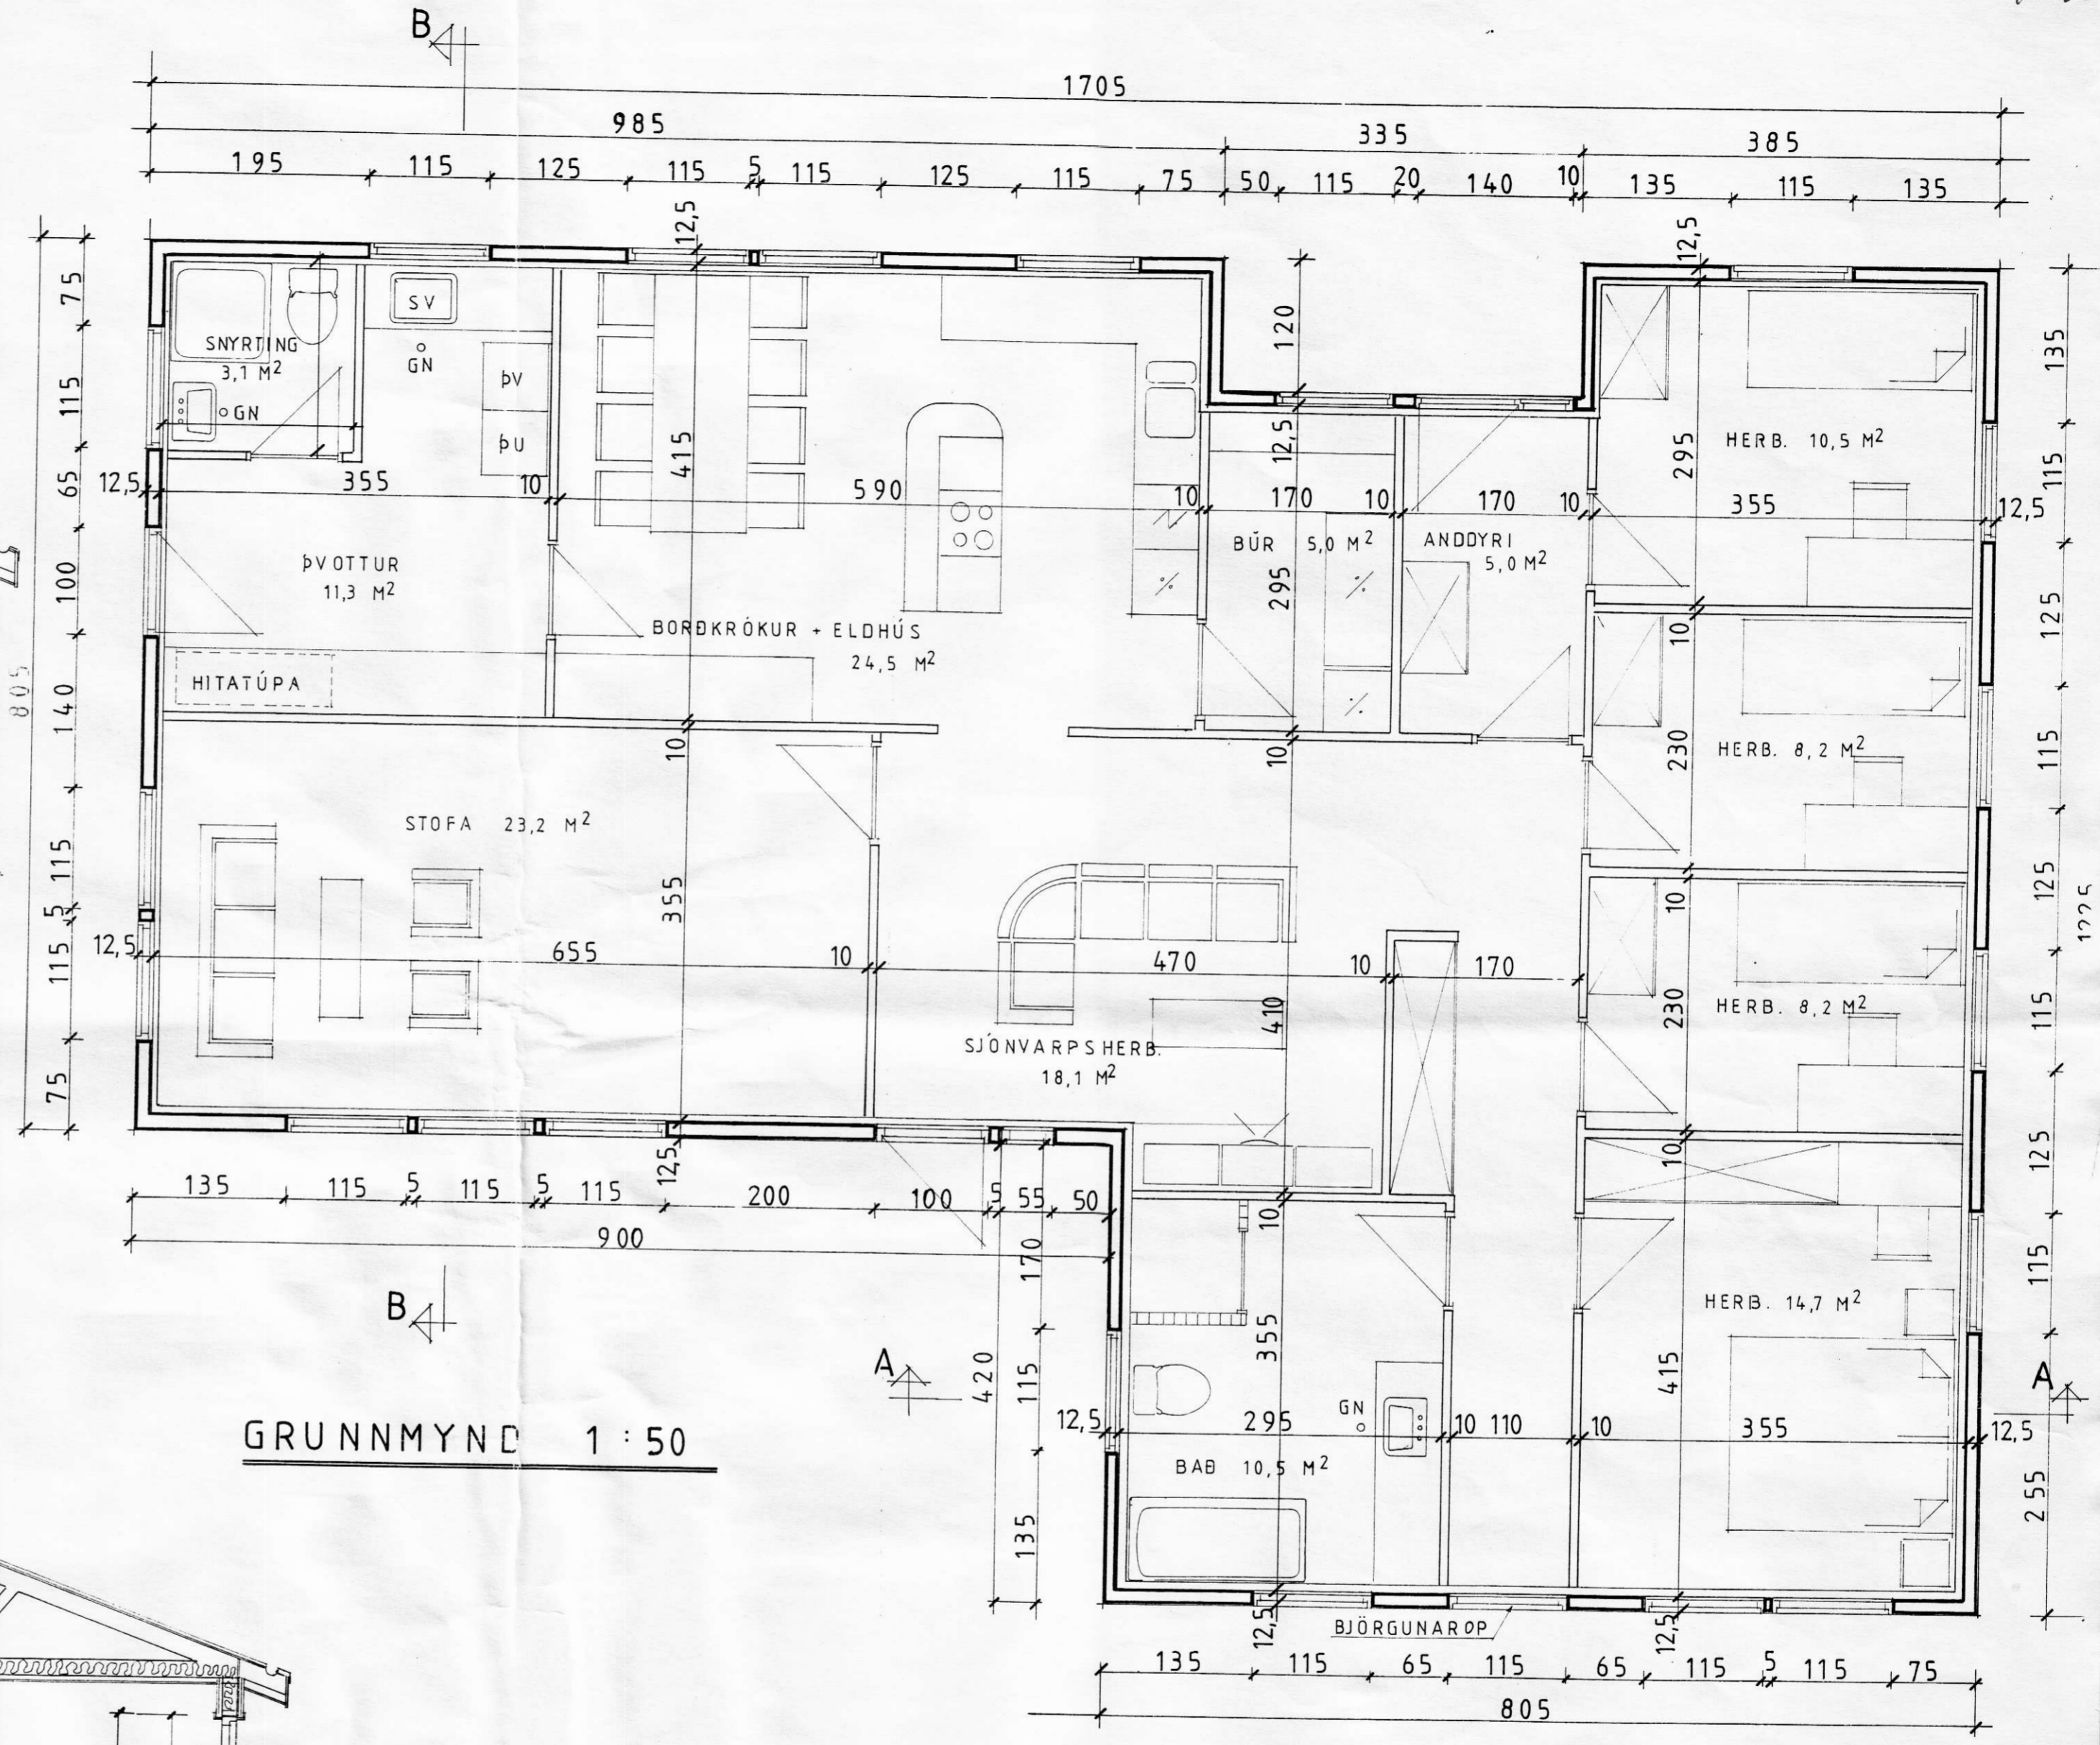

SNID B - B 1:50

GRUNNMYND 1:50

SNID A - A 1:50

ATH. MÁL ERU Á YTRI BRÚN GRINDAR

VERKHEITI	HELLATÚN, ÁSAHR., RANG. - ÍBÚÐARHÚS
TEIKNING	GRUNNMYND OG SNIÐ
<b>GÍSLI GUDMUNDSSON</b> FTFÍ	VERK. NR. 91 - 15
REYKJAVÍKURVEGI 72, 220 HAFNARFJÖRDUR	TEIKN. NR. A 02
SÍMI 91-652253	DAGS. 24.06.91
SAMP. <i>Gísli Gudmundsson</i>	KVARDI. 1:50
BREYTING B	HANNAD GG
BREYTING A	