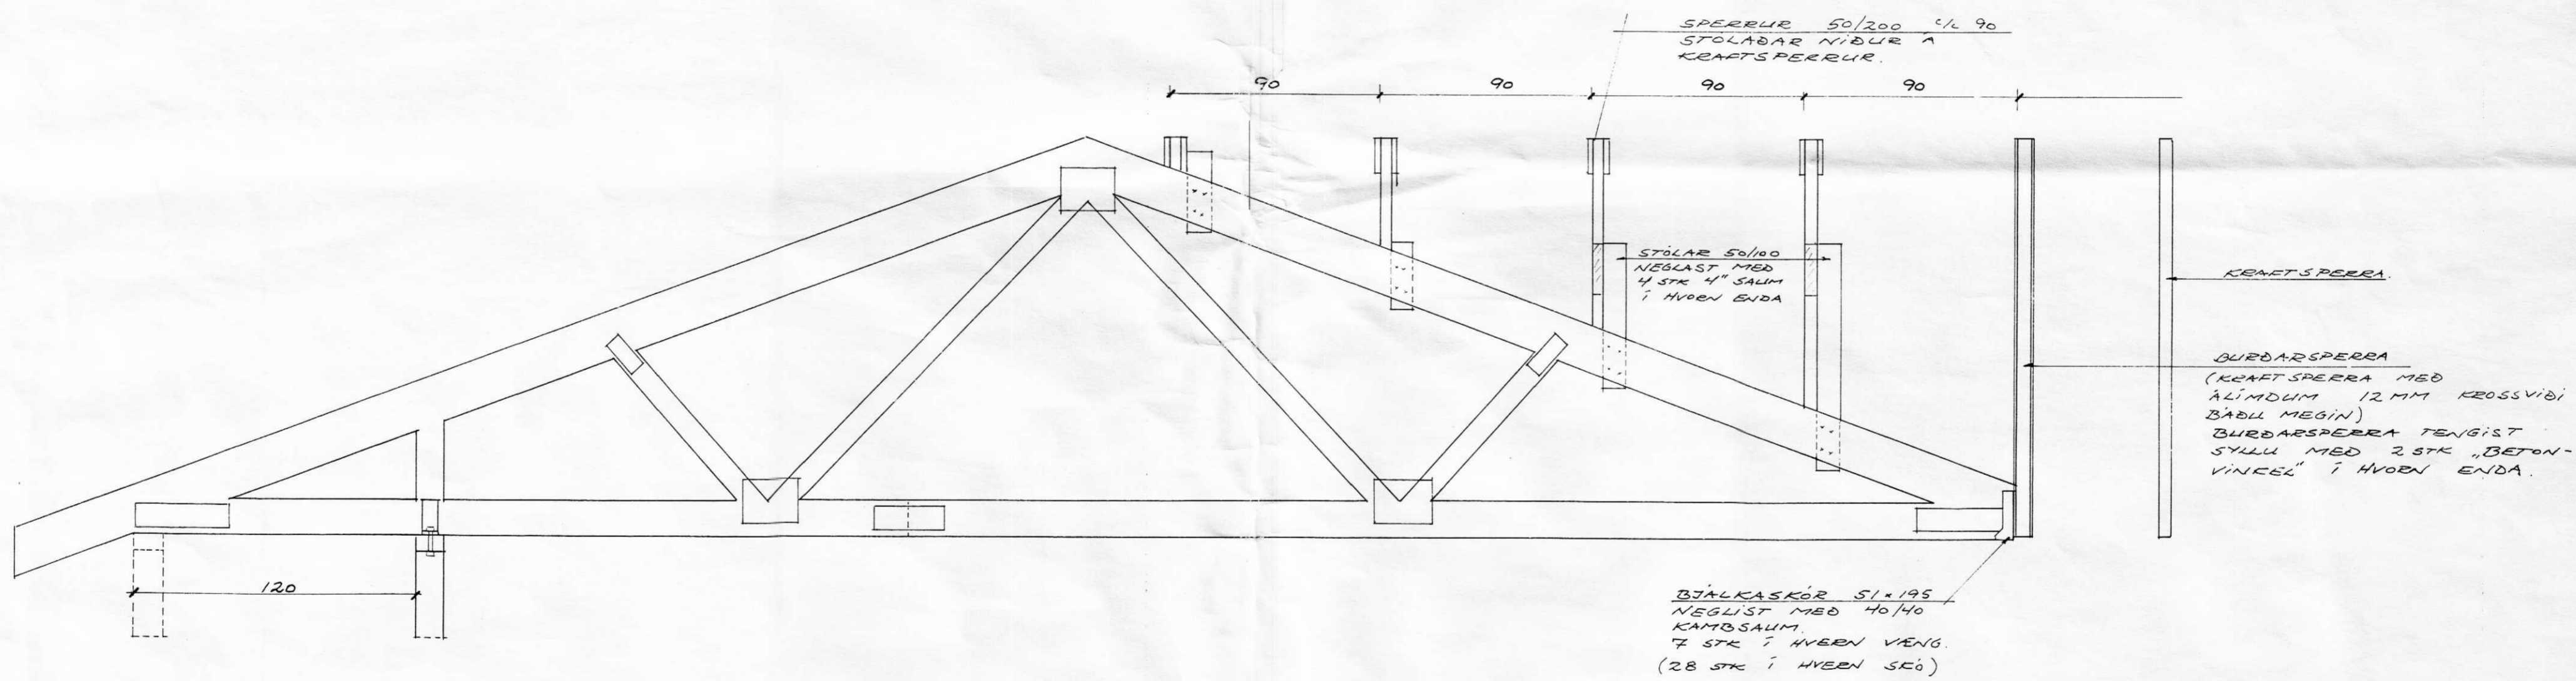

SNID 7-T 1:20

SNID 5-5 1:20

VERKHEITI		HELLATÚN, ÁSAHR., RANG. — ÍBÚÐARHÚS	
TEIKNING		SNID Í ÞAK	
GÍSLI GUDMUNDSSON	FTFÍ	VERK. NR.	91-15
	REYKJAVÍKURVEGI 72, 220 HAFNARFJÖRDUR	TEIKN. NR.	B 05
	SIMI 91-652253	DAGS.	21.06.91
SAMP.	<i>Gísli Gudmundsson</i>	KVARDI.	1:20
BREYTING B		HANNAD	GG
	BREYTING A		