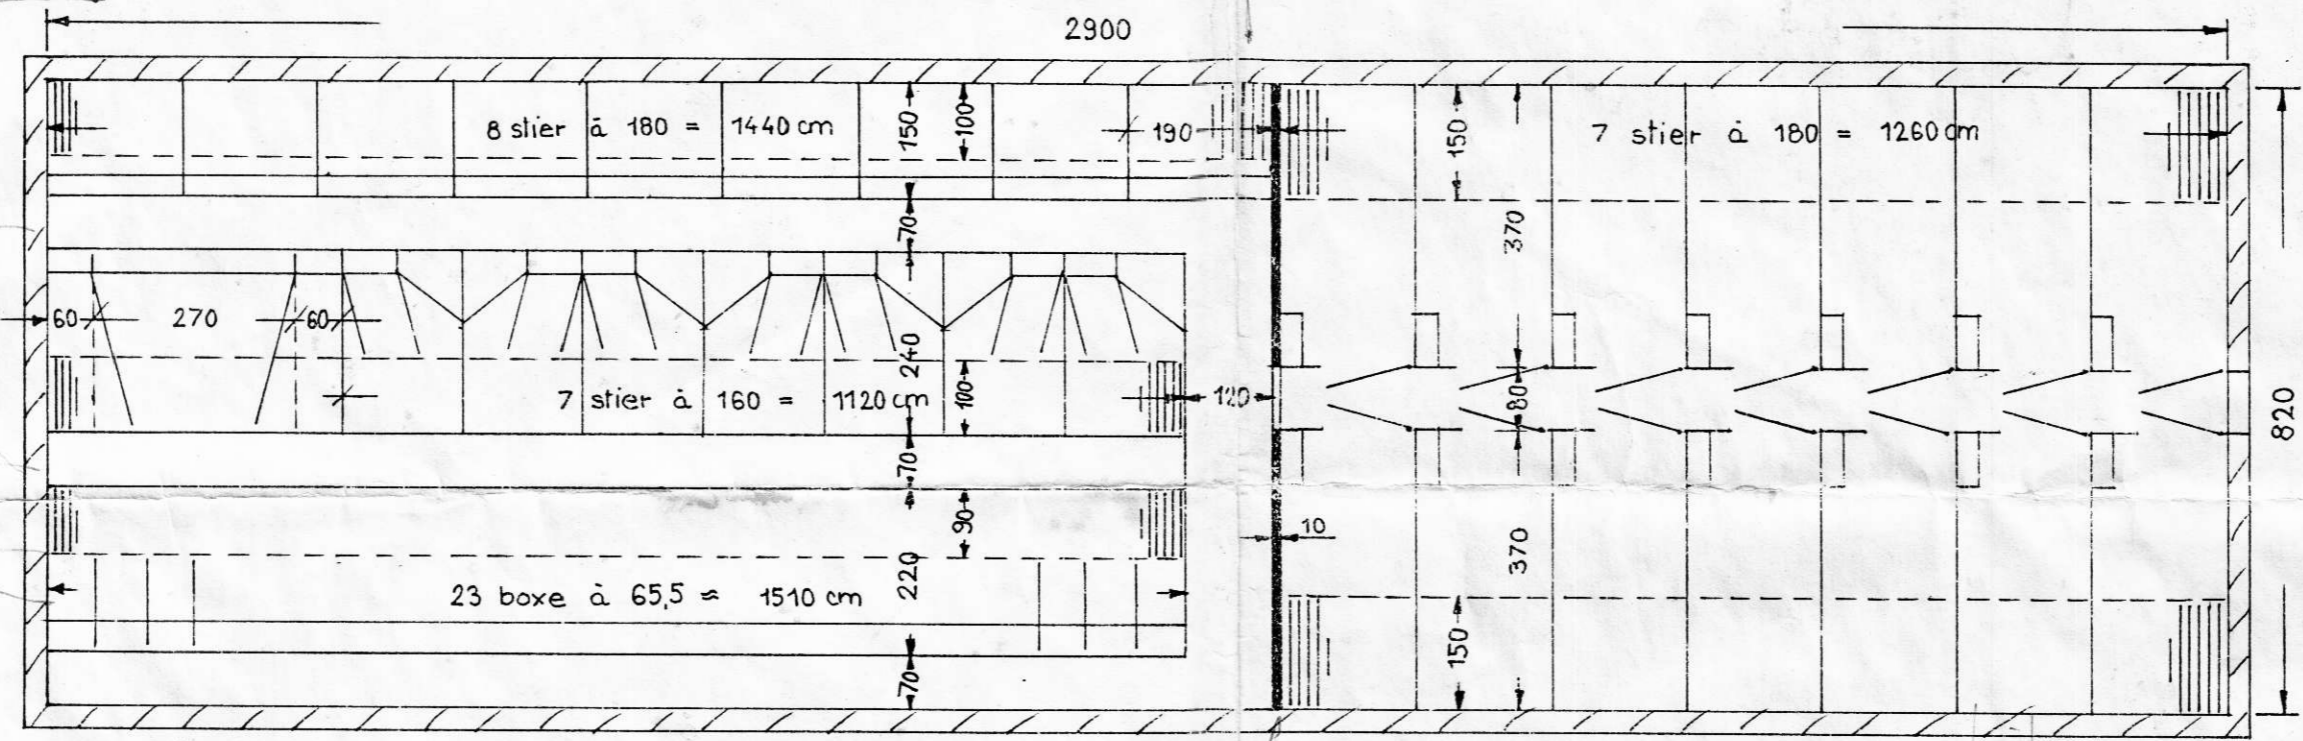

7082

S

**AS I LANGKJÆR
STALDINVENTAR**
Parkalei 64 · 7400 Vöðbjörg · Tlf. 07 · 13 22 00

Vedr.:
 Albert Áslaugsson
 Nestun 23 *Hellatun svínahús.*
 850 Hella

Sign.: IM/AS Dato: 3/2 - 86 Mál: 1:100 Tit. nr.: