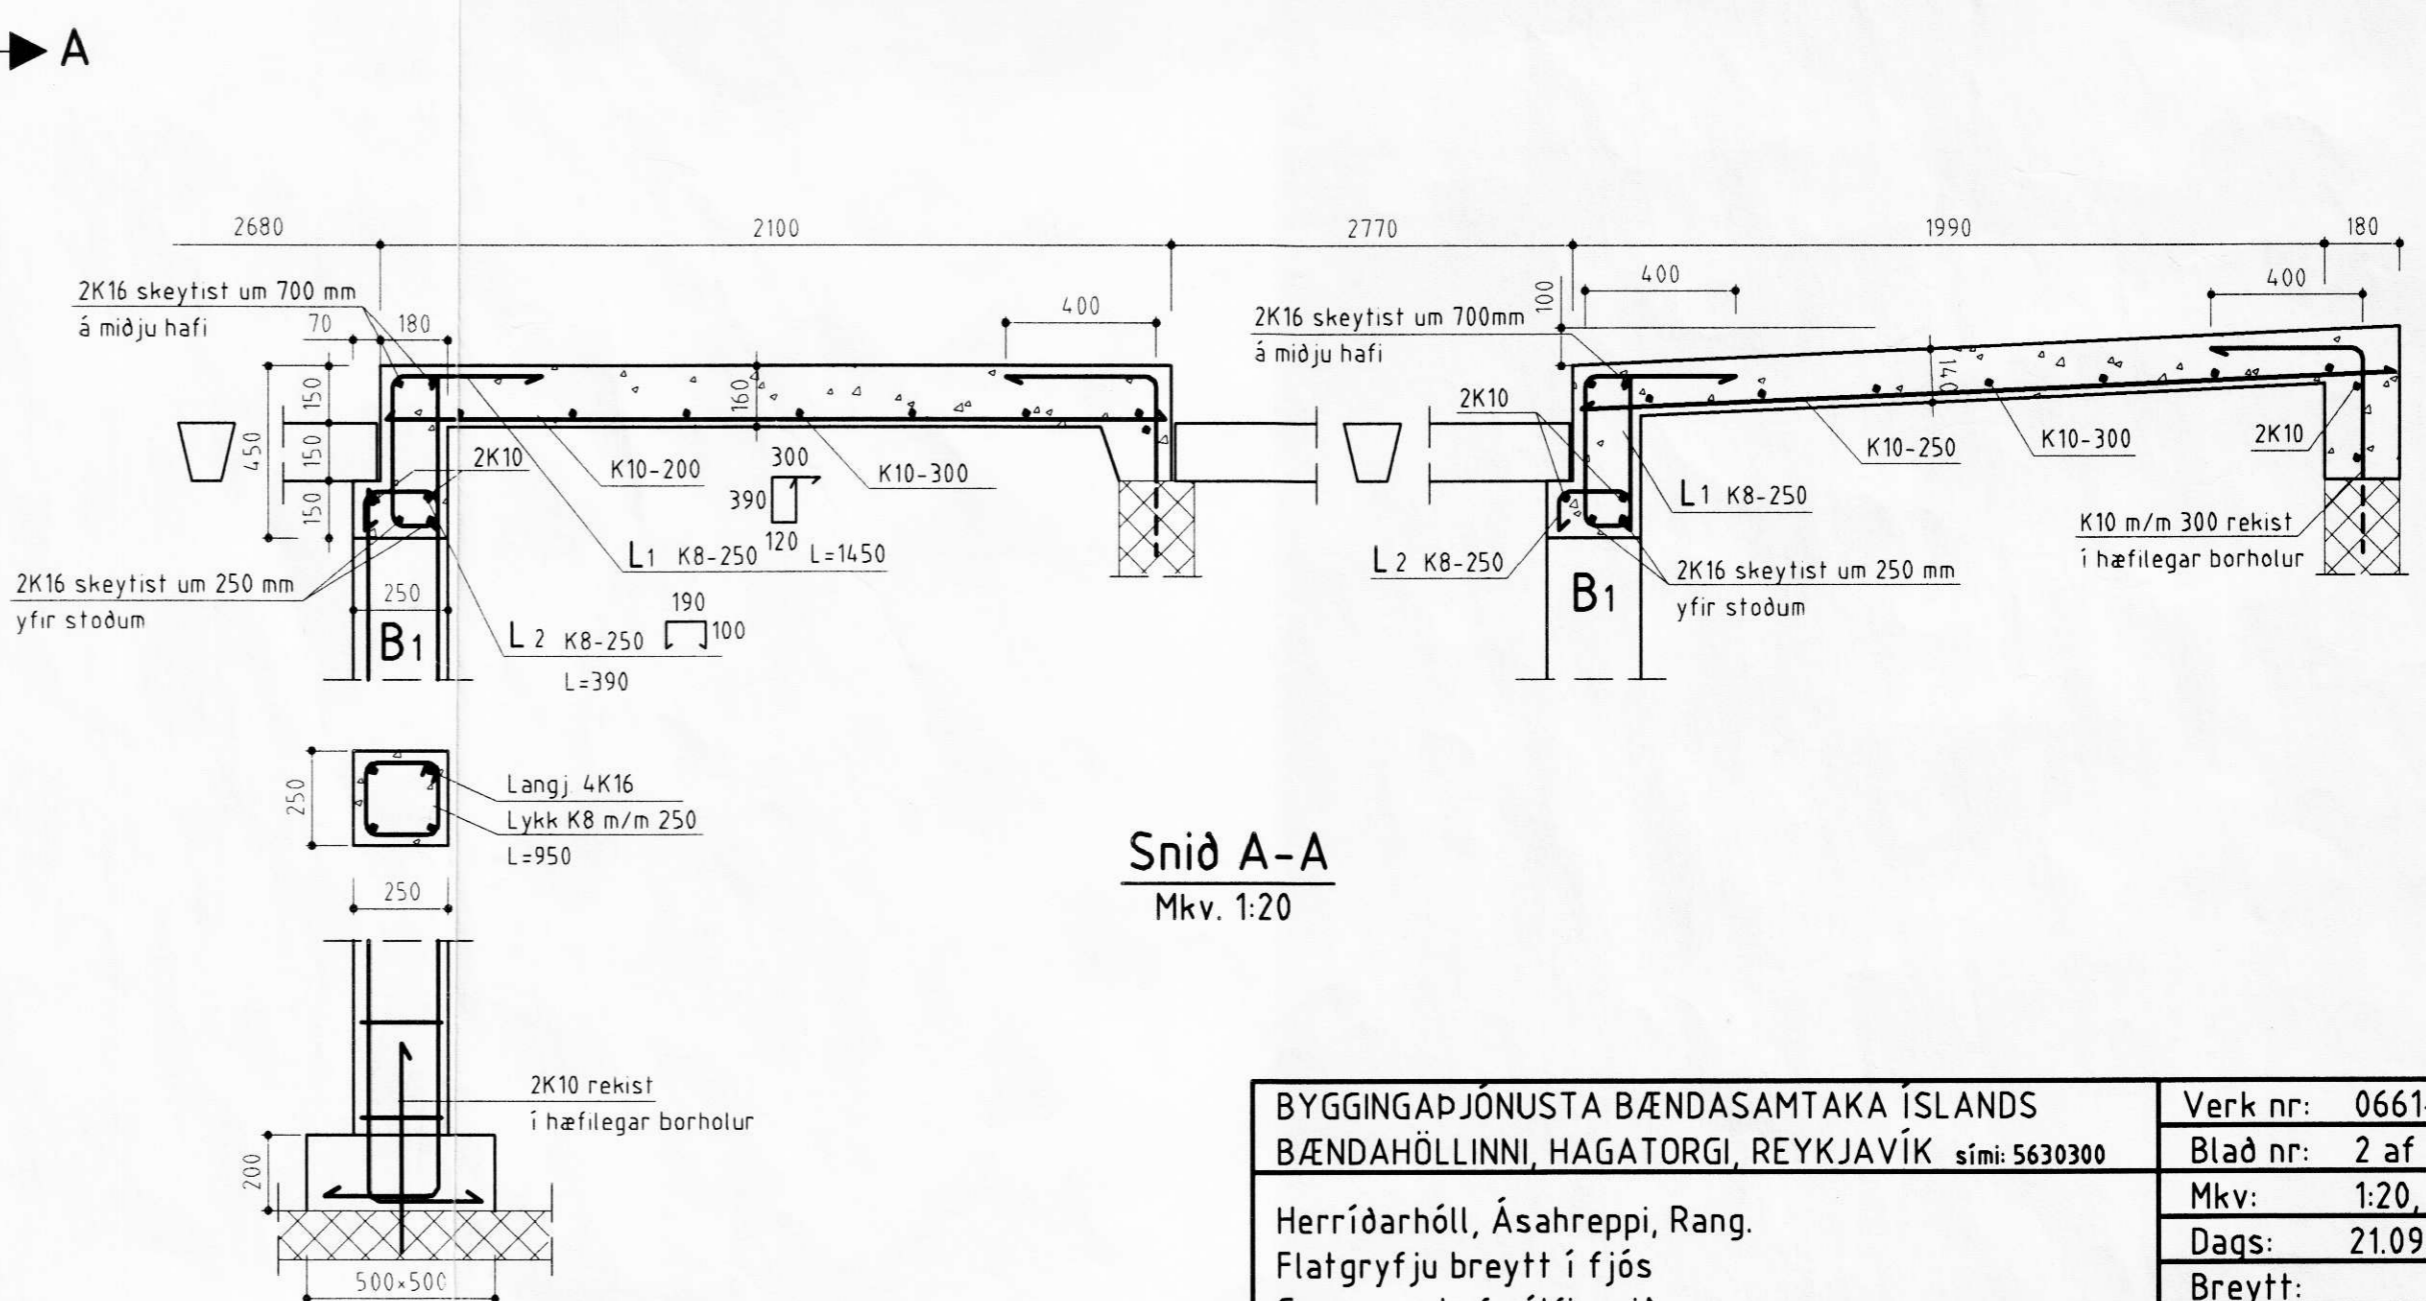

Grunnmynd af gólfi
Mkv. 1:50

"H" lárétt snið
Mkv. 1:20

Snið V1-V1
Mkv. 1:20

Snið A-A
Mkv. 1:20

BYGGINGAÞJÓNUSTA BÆNDASAMTAKA ÍSLANDS	Verk nr: 0661-10
BÆNDAHÖLLINNI, HAGATORGI, REYKJAVÍK sími: 5630300	Blað nr: 2 af
Herríðarhóll, Ásahreppi, Rang.	Mkv: 1:20, 1:50
Flatgryfju breytt í fjós	Dags: 21.09.1999
Grunnmynd af gólfi, snið	Breytt:
<i>Sig. Sigurðsson</i>	Hannað: S.S. Teiknað: Ó.Þ.