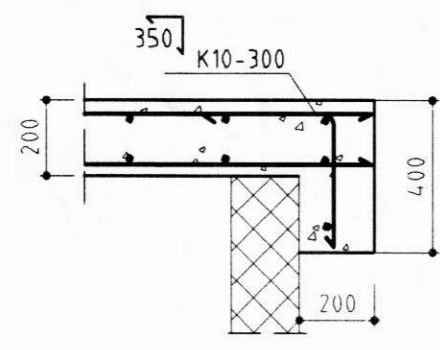

Grunnmynd af gólfi
Mkv. 1:50

"H" lárétt snið
Mkv. 1:20

Snið V1-V1
Mkv. 1:20

Snið A-A
Mkv. 1:20

BYGGINGAÞJÓNUSTA BÆNDASAMTAKA ÍSLANDS	Verk nr: 0661-10
BÆNDAHÖLLINNI, HAGATORGI, REYKJAVÍK sími: 5630300	Blað nr: 2 af
Herríðarhóll, Ásahreppi, Rang.	Mkv: 1:20, 1:50
Flatgryfju breytt í fjós	Dags: 21.09.1999
Grunnmynd af gólfi, snið	Breytt:
<i>Sig. Sigurðsson</i>	Hannað: S.S. Teiknað: Ó.Þ.