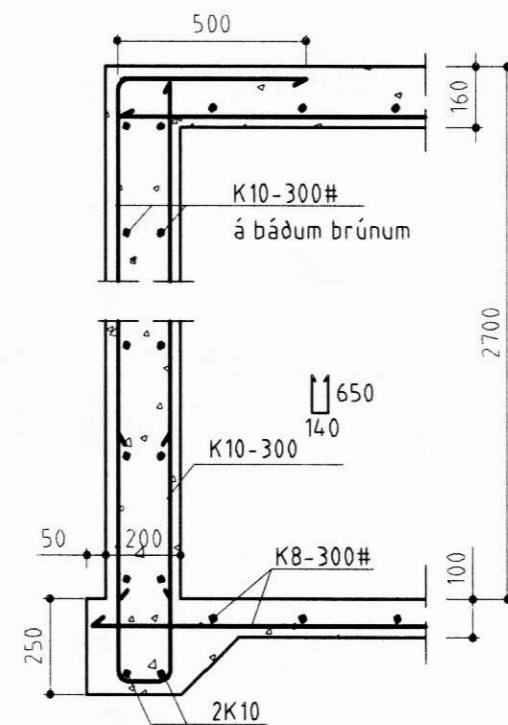

Grunnmynd af gólfi
Mkv. 1:50

"H" lárétt snið
Mkv. 1:20

Snið V1-V1
Mkv. 1:20

Snið A-A
Mkv. 1:20

BYGGINGAÞJÓNUSTA BÆNDASAMTAKA ÍSLANDS	Verk nr: 0661-10
BÆNDAHÖLLINNI, HAGATORGI, REYKJAVÍK sími: 5630300	Blað nr: 2 af
Herríðarhóll, Ásahreppi, Rang.	Mkv: 1:20, 1:50
Flatgryfju breytt í fjós	Dags: 21.09.1999
Grunnmynd af gólfi, snið	Breytt:
<i>Sig. Sigurðsson</i>	Hannað: S.S. Teiknað: Ó.Þ.