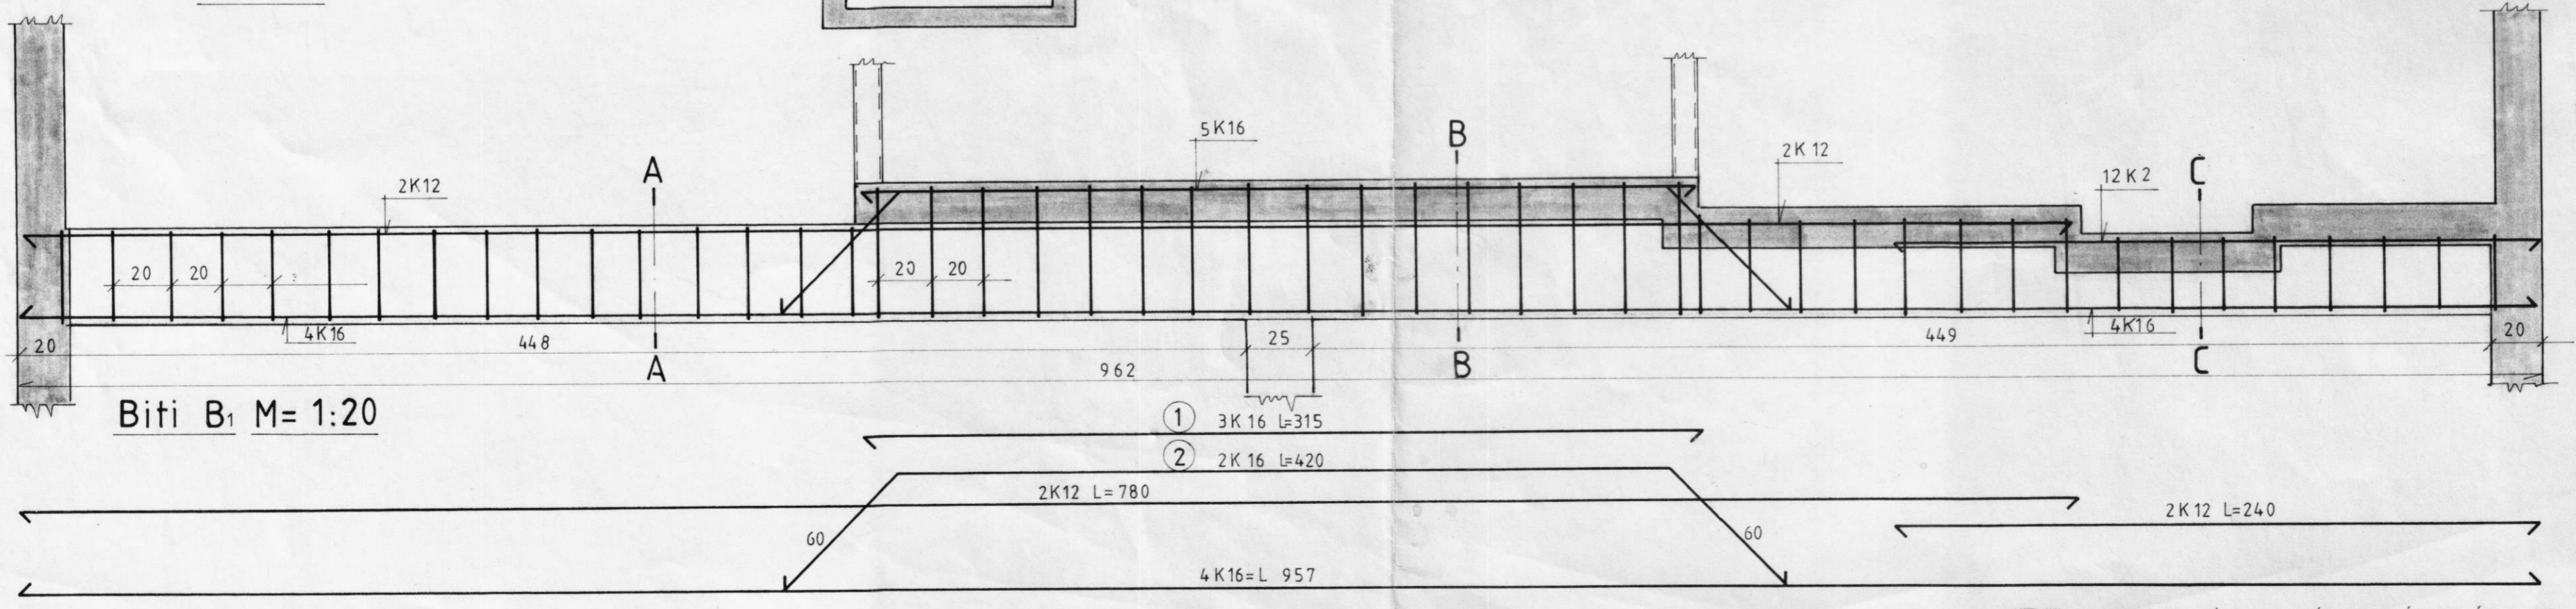

S

Gólf yfir haughúsi  
M=1:50

SNIÐ M=1:20

Biti B1 M= 1:20

BYGGINGAÞJÓNUSTA BÚNAÐARFÉLAGS ÍSLANDS  
 BÆNDAHÖLLINNI, 107 REYKJAVÍK, S: 91 - 19200  
 Herríðarhóll, Ásahreppi, Rangár v. sýslu

*Þy. Þy. Þy. Þy. Þy.*

TEIKNING NR. 0008-82  
 BLAÐ NR. 2 af 6  
 MÆLIKVARÐI 1:20 1:50  
 DAGSETNING 13/06/1990  
 HANNAÐ S.S. TEIKNAD