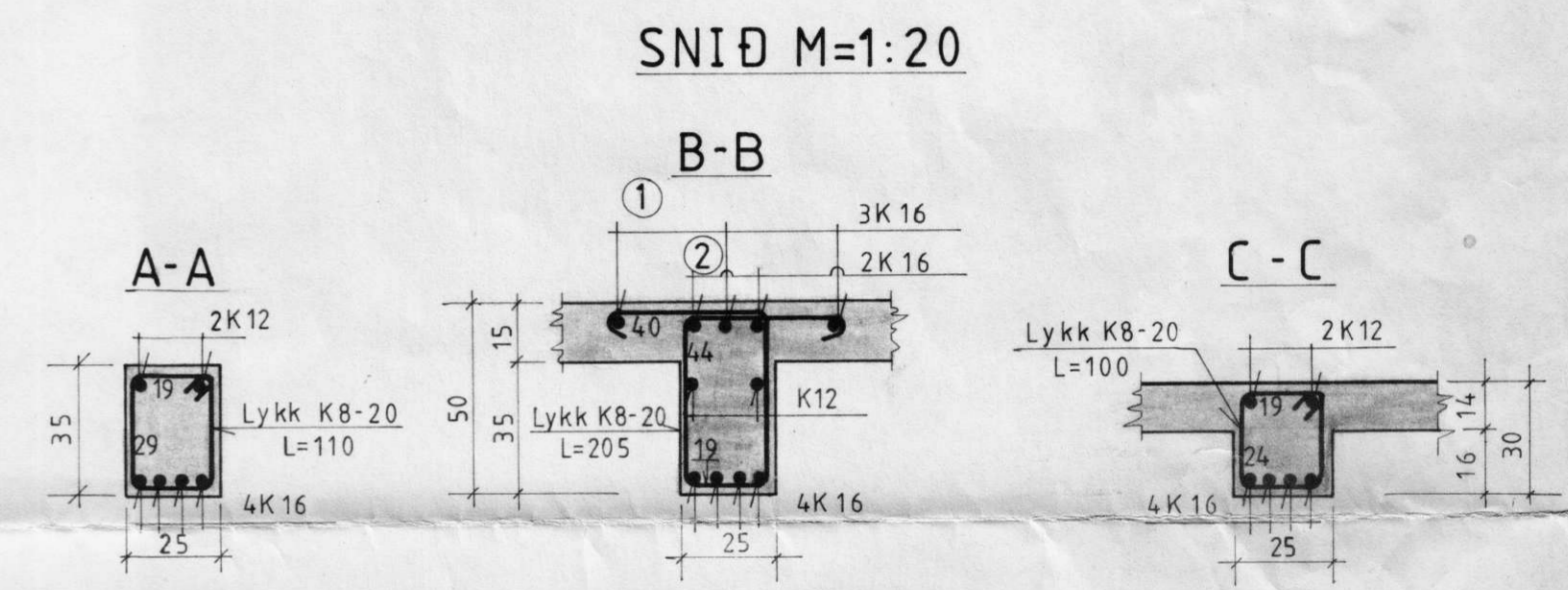

S

Gólf yfir haughúsi  
M=1:50

SNIÐ M=1:20

Biti B1 M= 1:20

BYGGINGAÞJÓNUSTA BÚNAÐARFÉLAGS ÍSLANDS  
 BÆNDAHÖLLINNI, 107 REYKJAVÍK, S: 91 - 19200  
 Herríðarhóll, Ásahreppi, Rangár v. sýslu

*Þy. Þy. Þy. Þy. Þy.*

TEIKNING NR. 0008-82  
 BLAÐ NR. 2 af 6  
 MÆLIKVARÐI 1:20 1:50  
 DAGSETNING 13/06/1990  
 HANNAÐ S.S. TEIKNAD