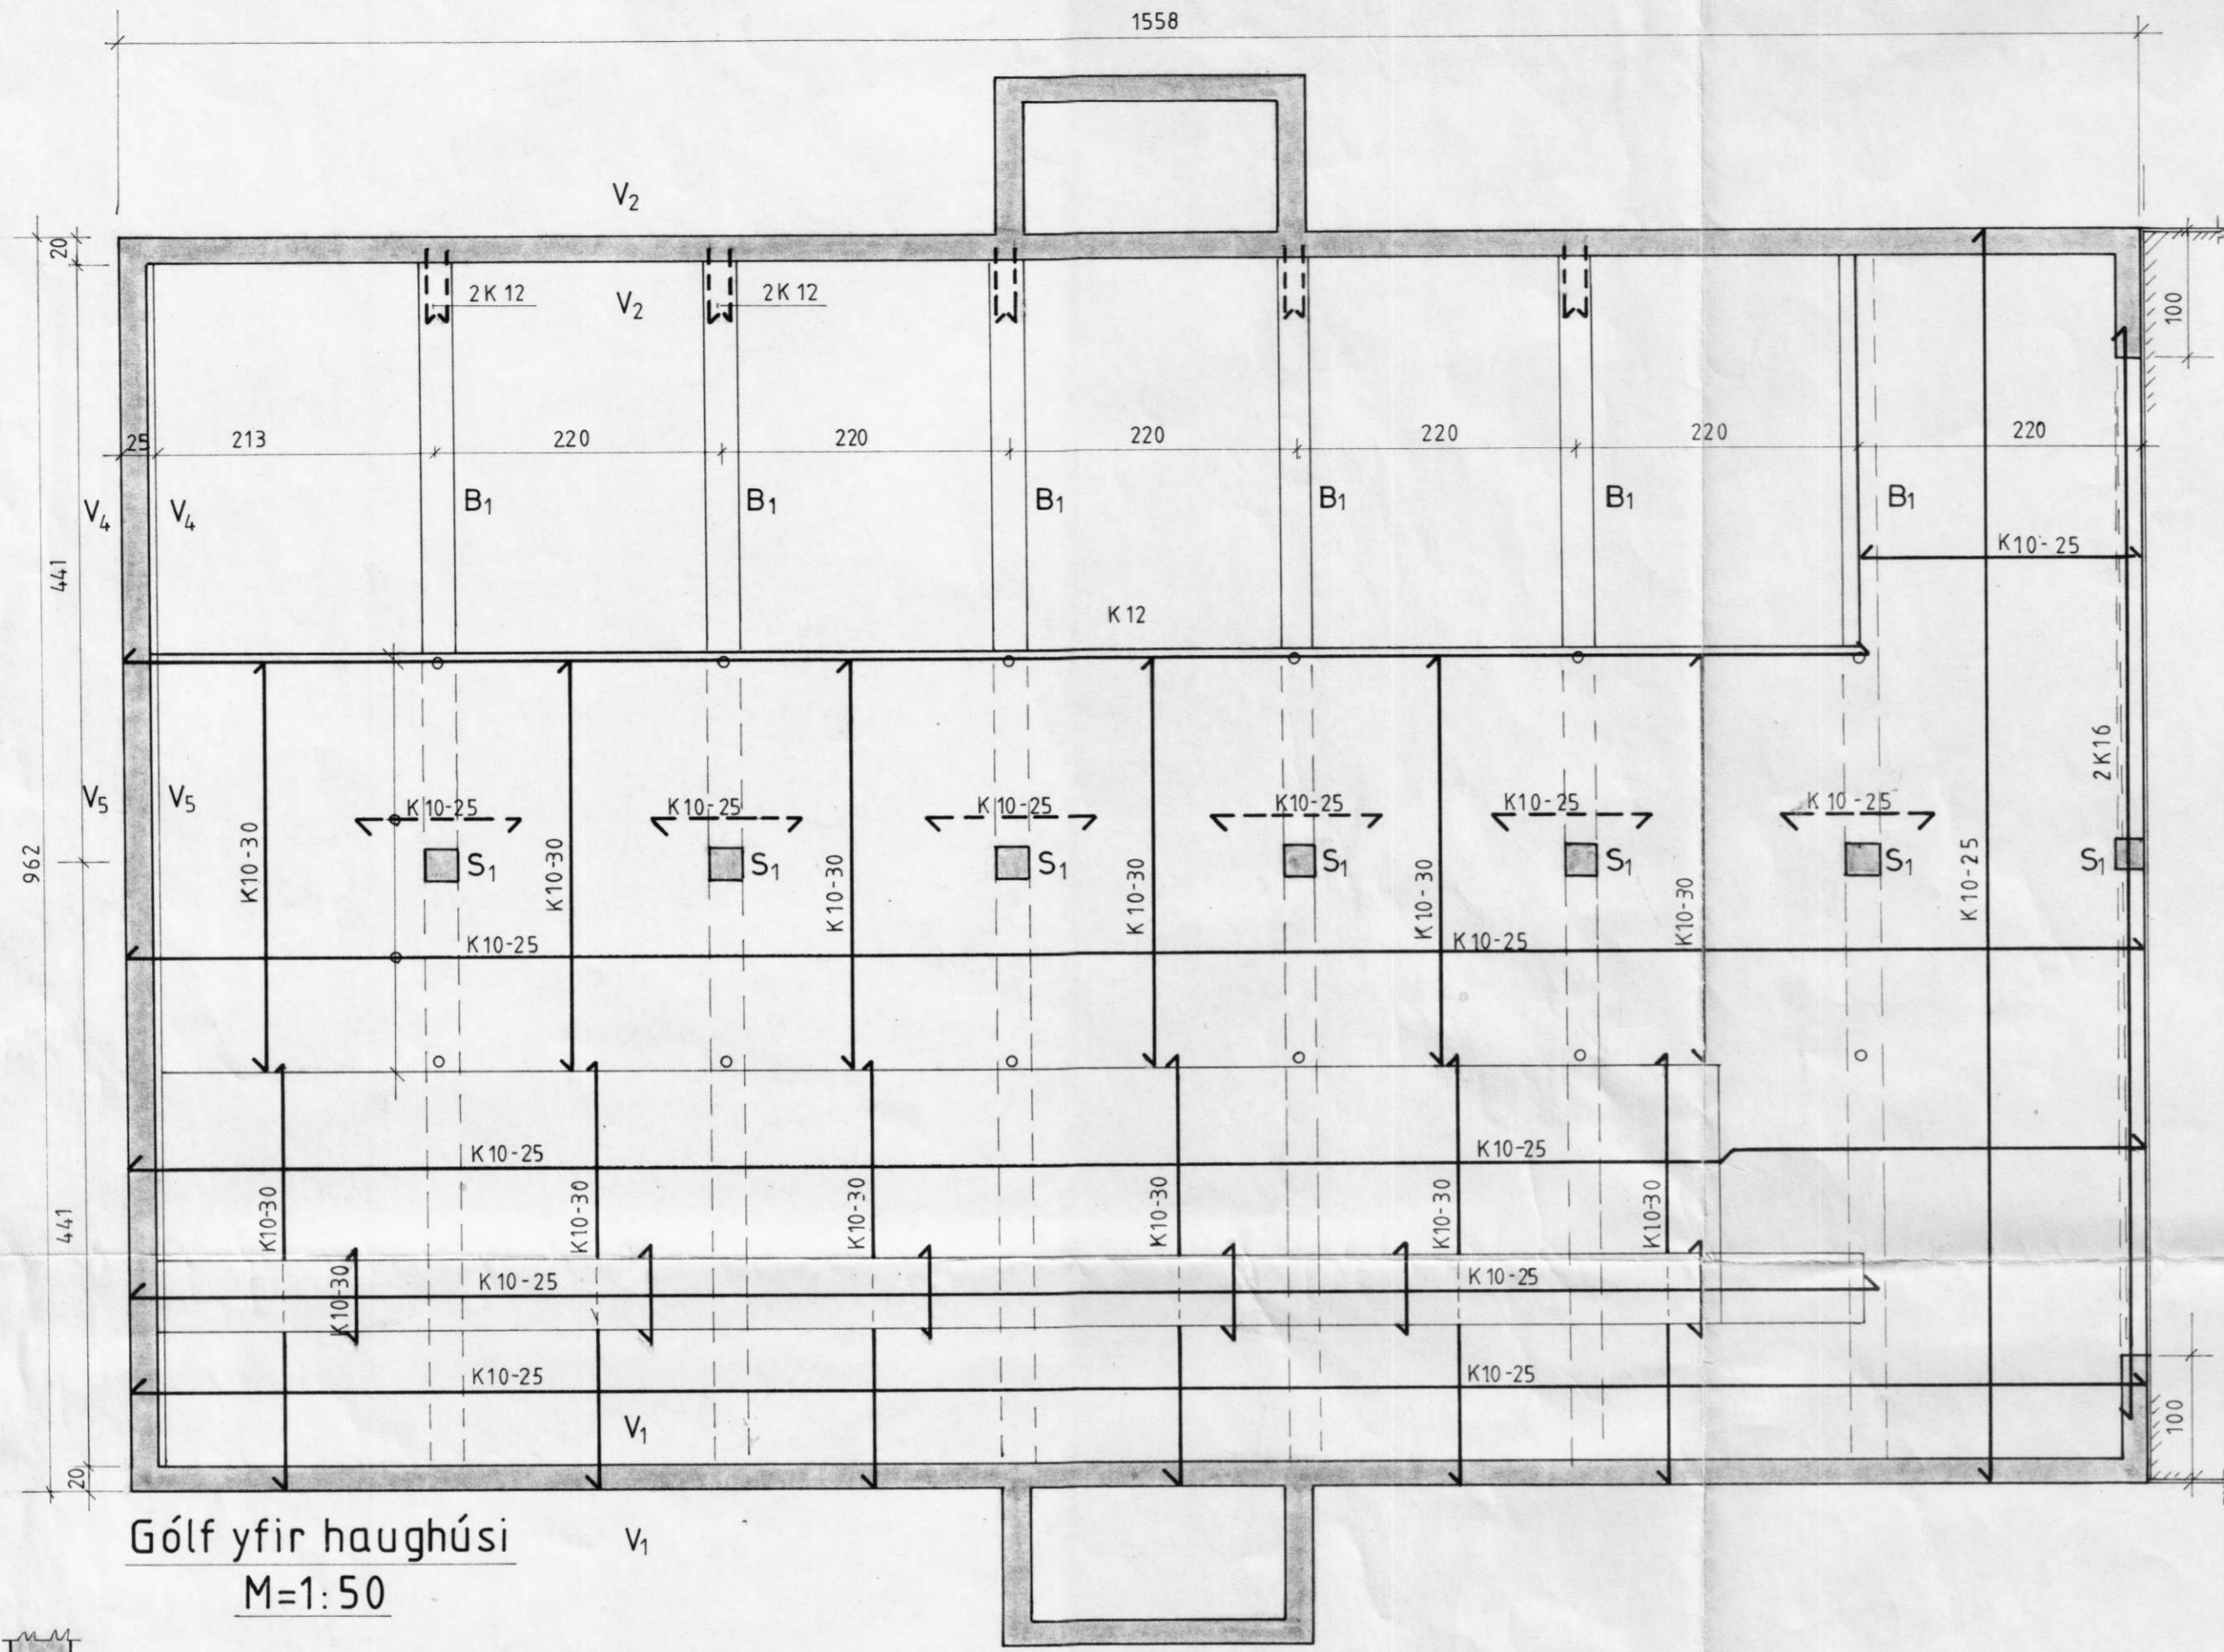

S

Gólf yfir haughúsi  
M=1:50

SNIÐ M=1:20

Biti B1 M= 1:20

BYGGINGAÞJÓNUSTA BÚNAÐARFÉLAGS ÍSLANDS  
 BÆNDAHÖLLINNI, 107 REYKJAVÍK, S: 91 - 19200  
 Herríðarhóll, Ásahreppi, Rangár v. sýslu

*Þy. Þy. Þy. Þy. Þy.*

TEIKNING NR. 0008-82  
 BLAÐ NR. 2 af 6  
 MÆLIKVARÐI 1:20 1:50  
 DAGSETNING 13/06/1990  
 HANNAÐ S.S. TEIKNAD