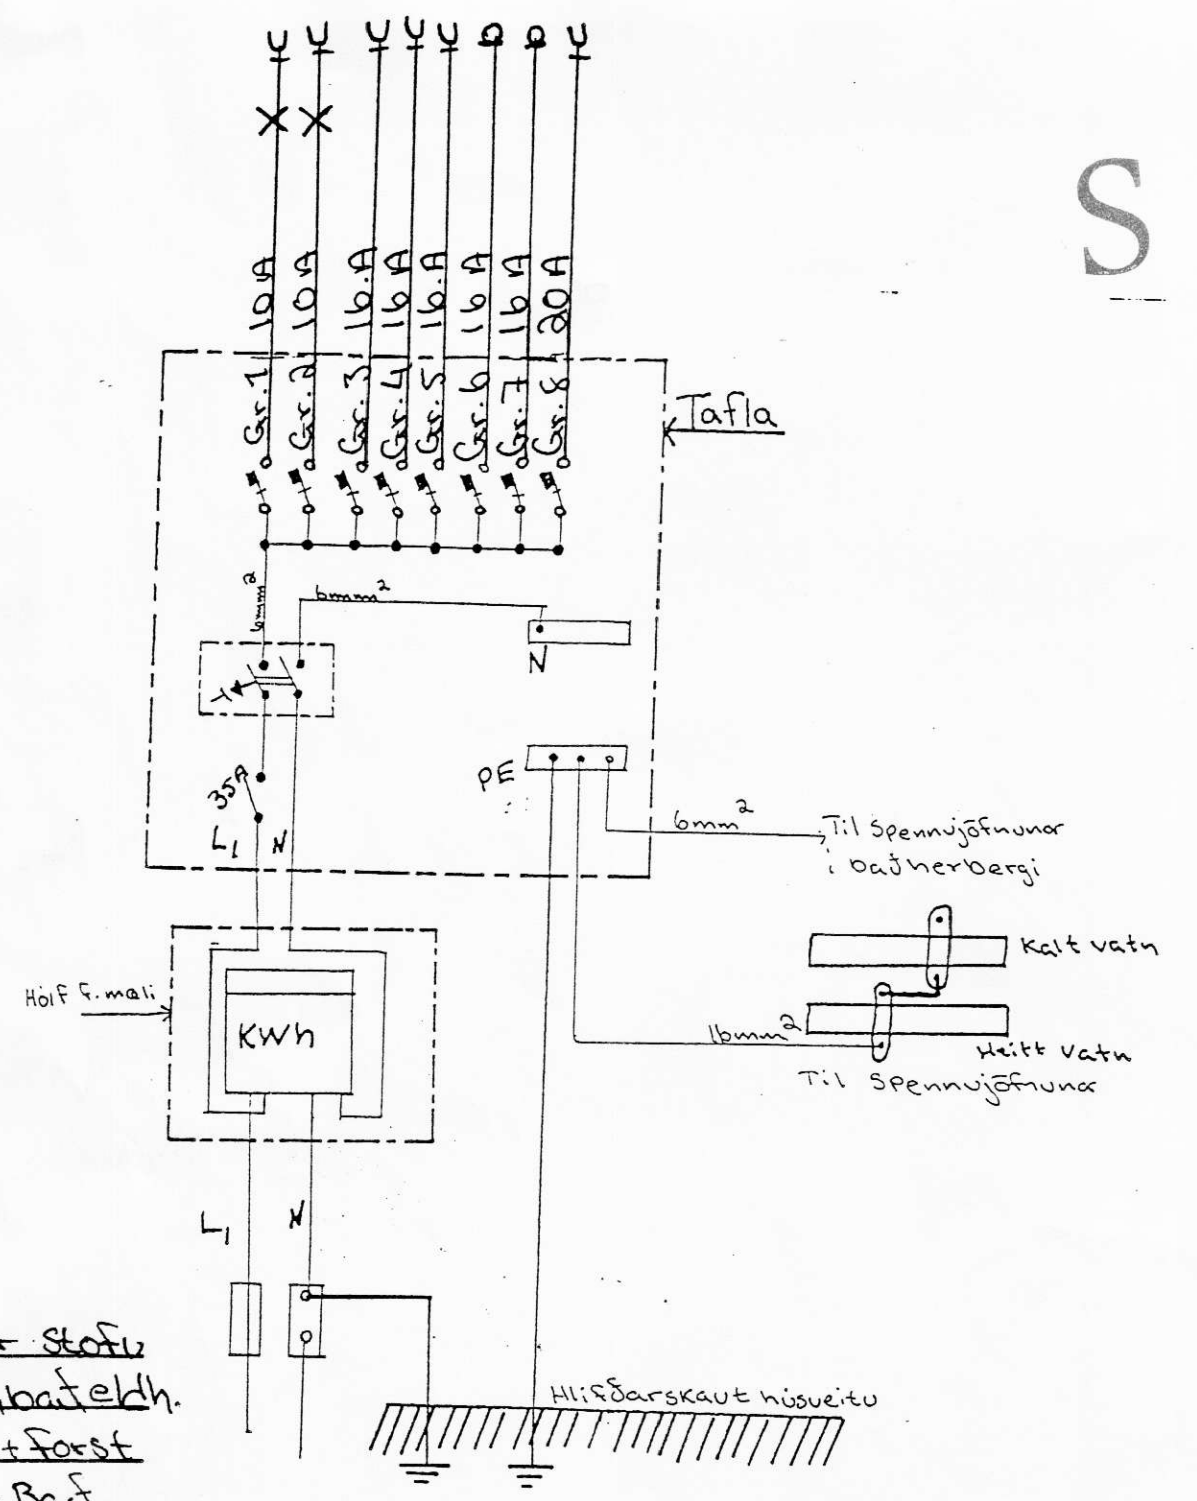

S

Höf tengla sé 20cm frá gólfi
Höf rafa sé 105cm - " } Nema annars sé getið
Málstr. bínaðar sé 10A

1. HÆÐ

SVEFNLOFT

- Gr. 1. ljós tenglar stofu
- Gr. 2. ljós tenglar herb. bað eldh.
- Gr. 3. Ofnar stofa + Forst
- Gr. 4. Ofnar stofa + Bað
- Gr. 5. OFNAR HERB.
- Gr. 6. Hitakútur baði
- Gr. 7. Tengidás geymslu
- Gr. 8. Eldavél.