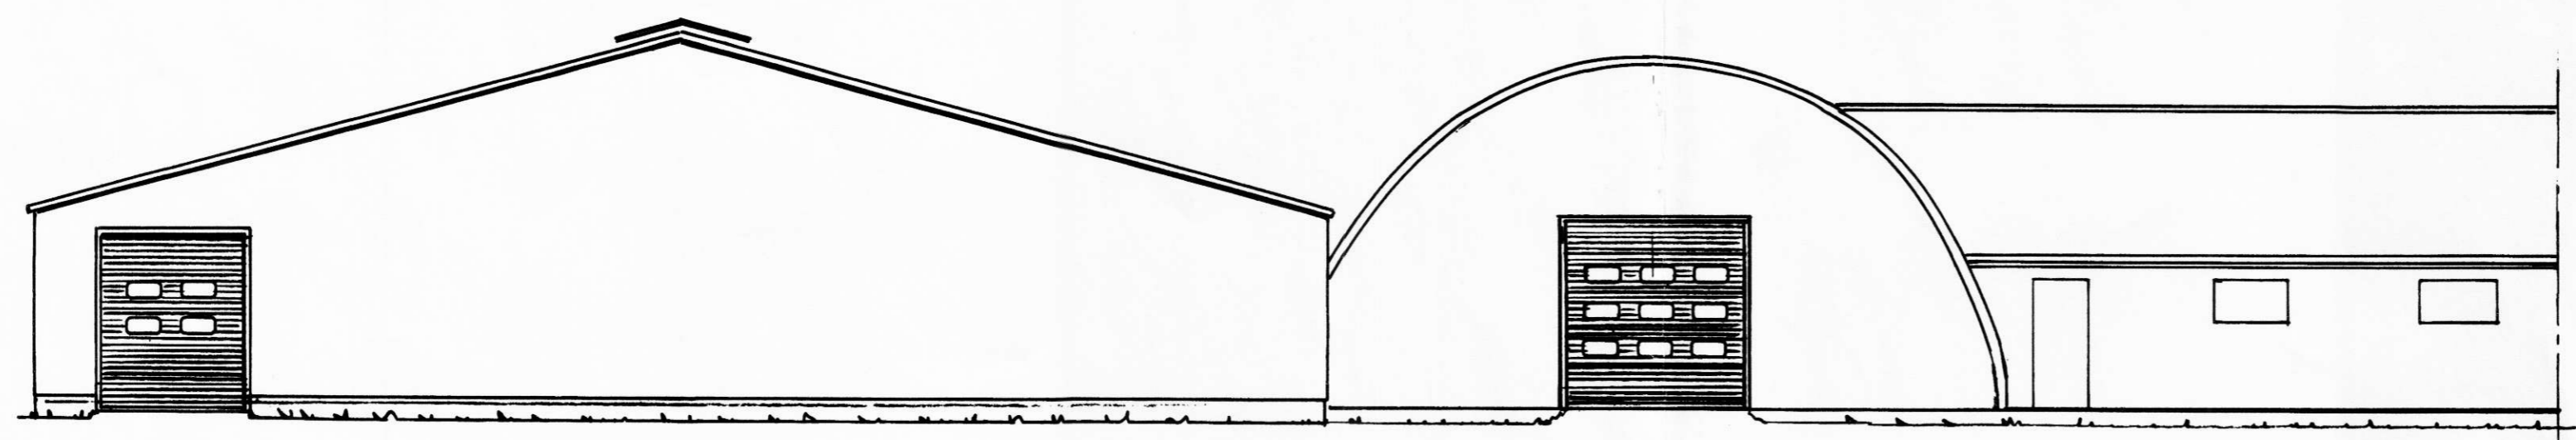

Samþykkt af byggingarnefnd Asahrepps, dags. 14/10 99

Suðvestur

Norðvestur

Suðaustur

Norðaustur

Nafn: <b>HESTAHÖLL Ásahrepps</b>	Mkv: <b>1:100</b>	Dags: <b>22/9 1999</b>
Sumarláðaba III. Ásahrepps	Teikn: <b>SuSP</b>	Breytt:
Verk: <b>útlit, snið</b>	Hannað: <b>Sveinn S. Pálmarson</b>	Samþ: <b>Sveinn S. Pálmarson</b>
<b>STÁLBÆR ehf.</b>	Verktakar: <b>Lerkjahlíð 13 - 105 Reykjavík - Sími - Fax: 568 0028</b>	Nr:
Verksæði: <b>Smiðjuveg 9 A - 200 Kópavogur - Sími 564 3013</b>	Blað:	