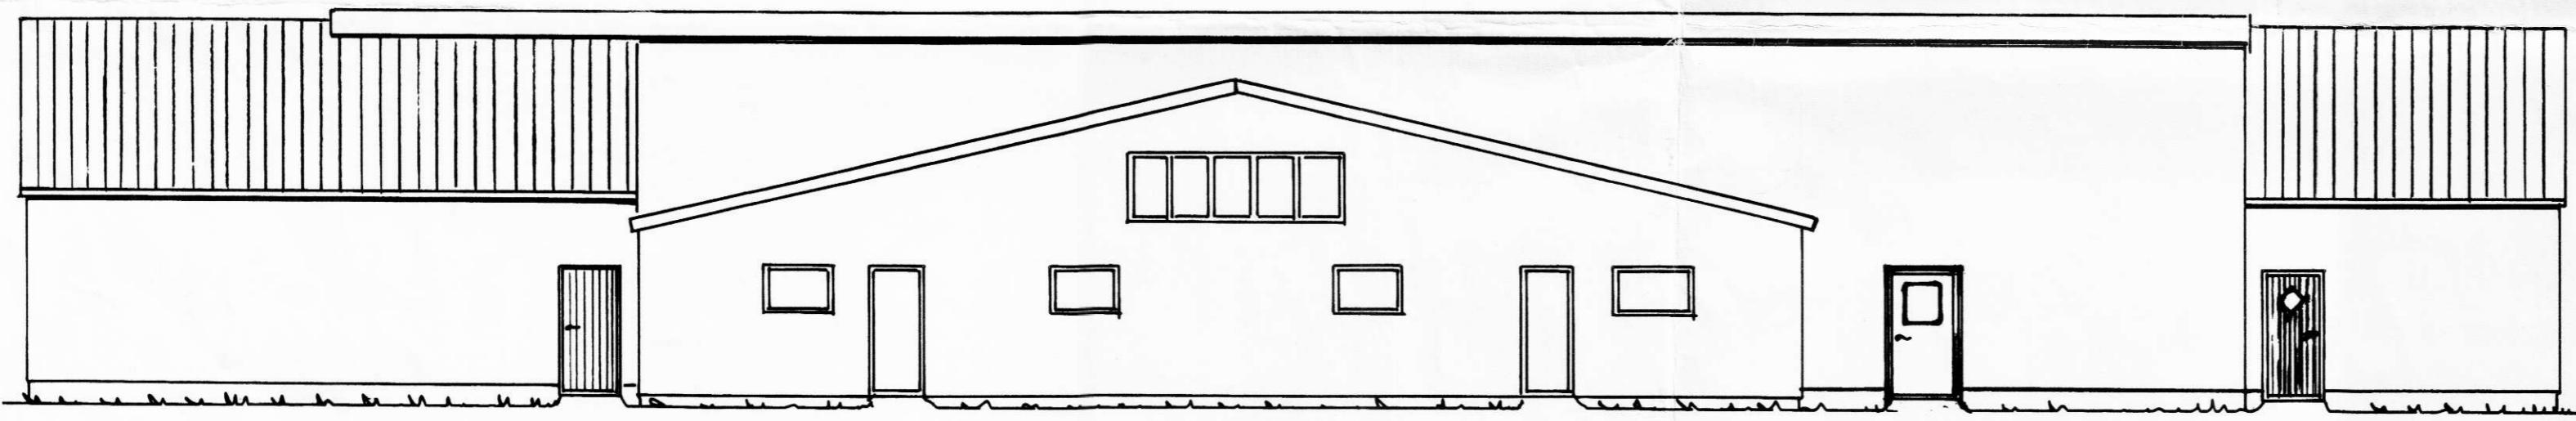

Samþykkt af byggingarnefnd Asahrepps, dags. 14/10 99

Suðvestur

Norðvestur

Suðaustur

Norðaustur

Nafn: <b>HESTAHÖLL Ásahrepps</b>	Mkv: <b>1:100</b>	Dags: <b>22/9 1999</b>
Sumarláðaba III. Ásahrepps	Teikn: <b>SuSP</b>	Breytt:
Verk: <b>útlit, snið</b>	Hannað: <b>Sveinn S. Pálmarson</b>	Samþ: <b>Sveinn S. Pálmarson</b>
<b>STÁLBÆR ehf.</b>	Verktakar: <b>Lerkjahlíð 13 - 105 Reykjavík - Sími - Fax: 568 0028</b>	Nr:
Verksæði: <b>Smiðjuveg 9 A - 200 Kópavogur - Sími 564 3013</b>	Blað:	