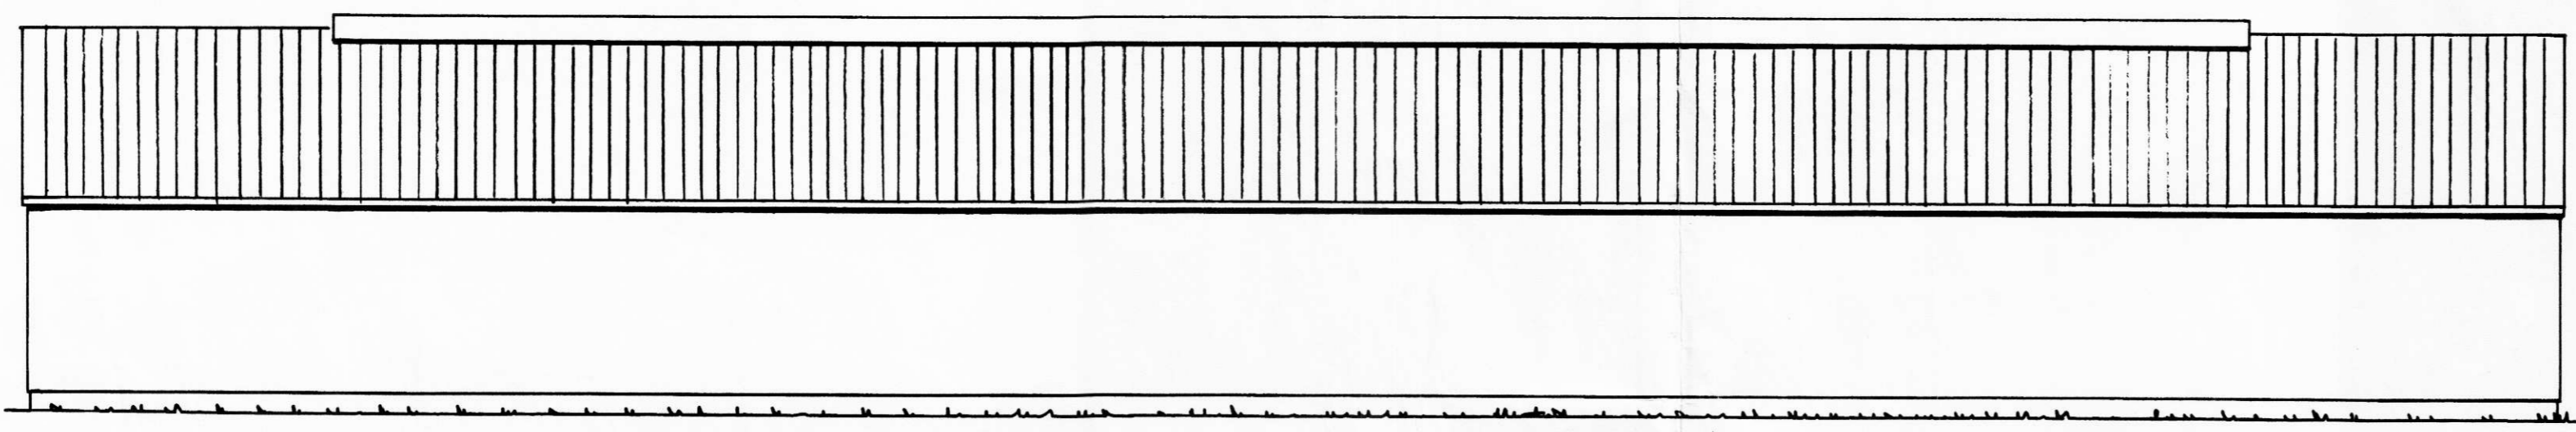

Samþykkt af byggingarnefnd Asahrepps, dags. 14/10 99

Suðvestur

Norðvestur

Suðaustur

Norðaustur

Nafn: <b>HESTAHÖLL Ásahrepps</b>	Mkv: <b>1:100</b>	Dags: <b>22/9 1999</b>
Sumarláðaba III. Ásahrepps	Teikn: <b>SuSP</b>	Breytt:
Verk: <b>útlit, snið</b>	Hannað: <b>Sveinn S. Pálmarson</b>	Samþ: <b>Sveinn S. Pálmarson</b>
<b>STÁLBÆR ehf.</b>	Verktakar: <b>Lerkjahlíð 13 - 105 Reykjavík - Sími - Fax: 568 0028</b>	Nr:
Verksæði: <b>Smiðjuveg 9 A - 200 Kópavogur - Sími 564 3013</b>	Blað:	