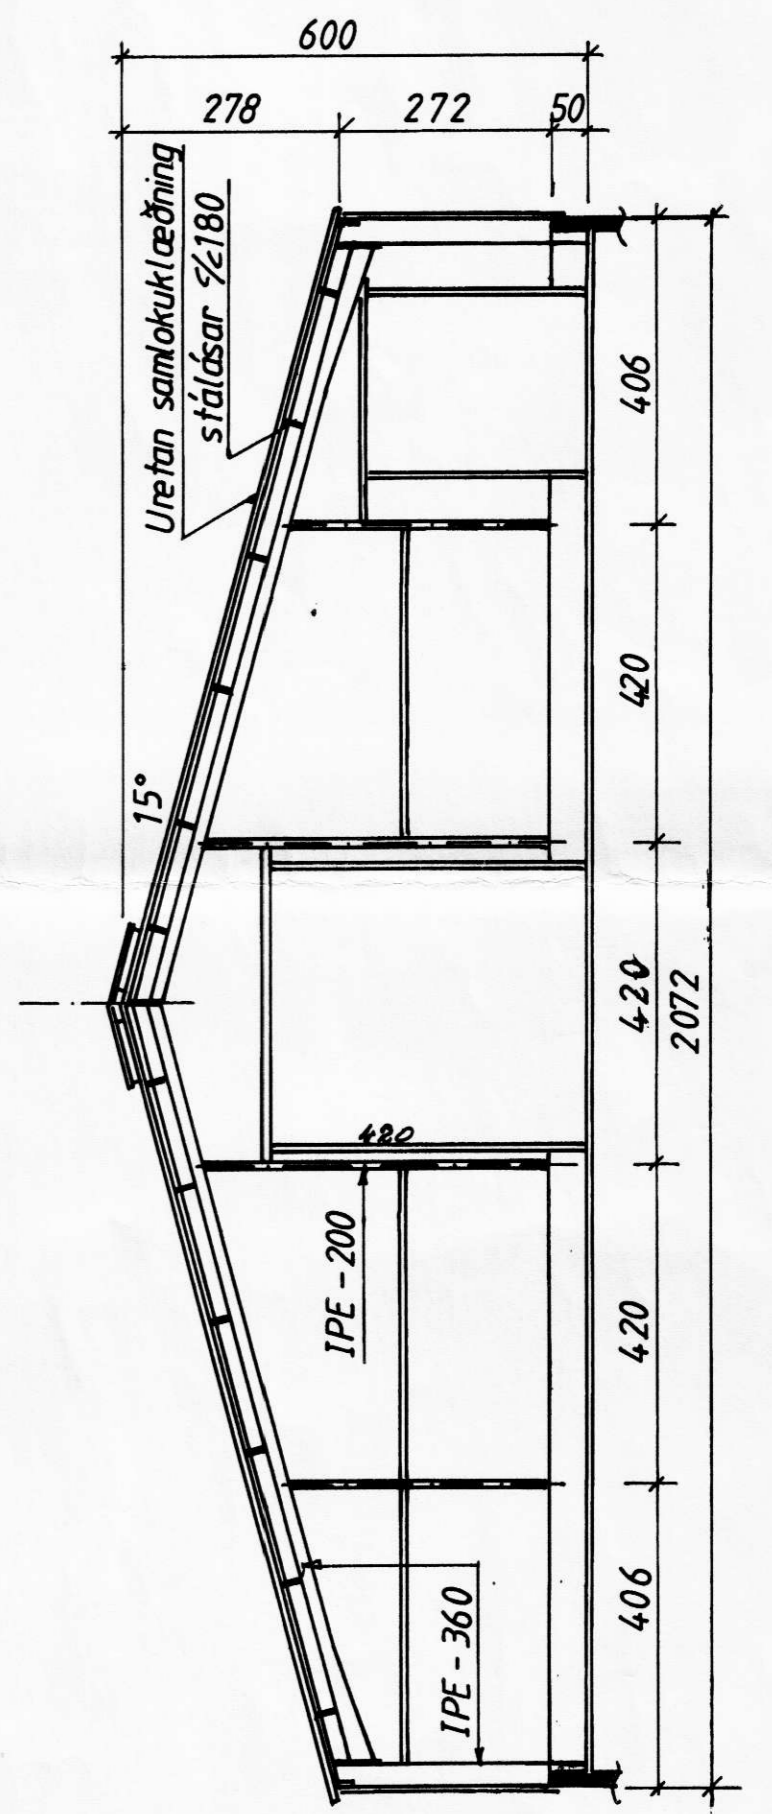

Samþykkt af byggingarnefnd Asahrepps, dags. 14/10 99

Suðvestur

Norðvestur

Suðaustur

Norðaustur

Nafn: <b>HESTAHÖLL Ásahrepps</b>	Mkv: <b>1:100</b>	Dags: <b>22/9 1999</b>
Sumarláðaba III. Ásahrepps	Teikn: <b>SuSP</b>	Breytt:
Verk: <b>útlit, snið</b>	Hannað: <b>Sveinn S. Pálmarson</b>	Samþ: <b>Sveinn S. Pálmarson</b>
<b>STÁLBÆR ehf.</b>	Verktakar: <b>Lerkjahlíð 13 - 105 Reykjavík - Sími - Fax: 568 0028</b>	Nr:
Verksæði: <b>Smiðjuveg 9 A - 200 Kópavogur - Sími 564 3013</b>	Blað:	