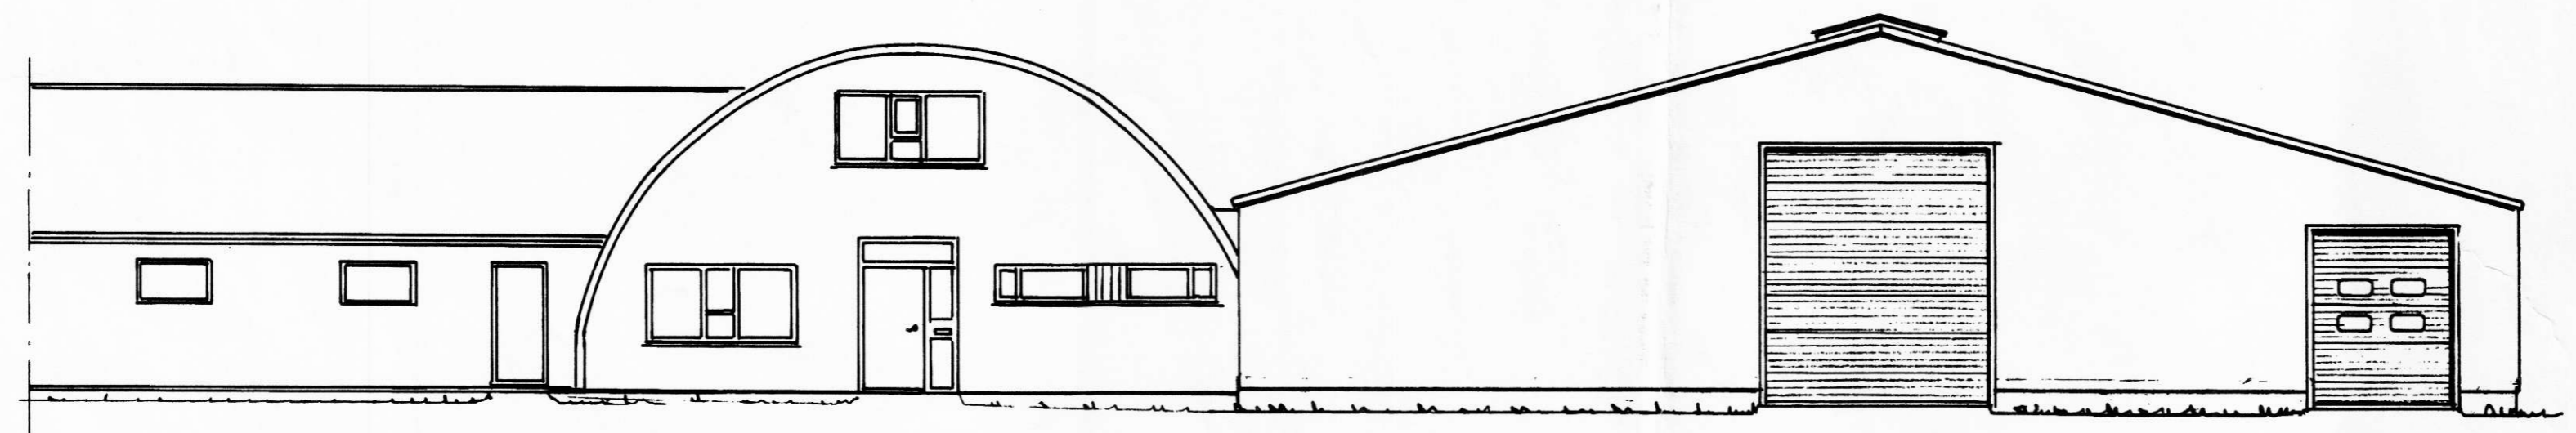

Samþykkt af byggingarnefnd Asahrepps, dags. 14/10 99

Suðvestur

Norðvestur

Suðaustur

Norðaustur

Nafn: <b>HESTAHÖLL Ásahrepps</b>	Mkv: <b>1:100</b>	Dags: <b>22/9 1999</b>
Sumarláðaba III. Ásahrepps	Teikn: <b>SuSP</b>	Breytt:
Verk: <b>útlit, snið</b>	Hannað: <b>Sveinn S. Pálmarson</b>	Samþ: <b>Sveinn S. Pálmarson</b>
<b>STÁLBÆR ehf.</b>	Verktakar: <b>Lerkjahlíð 13 - 105 Reykjavík - Sími - Fax: 568 0028</b>	Nr:
Verksæði: <b>Smiðjuveg 9 A - 200 Kópavogur - Sími 564 3013</b>	Blað:	