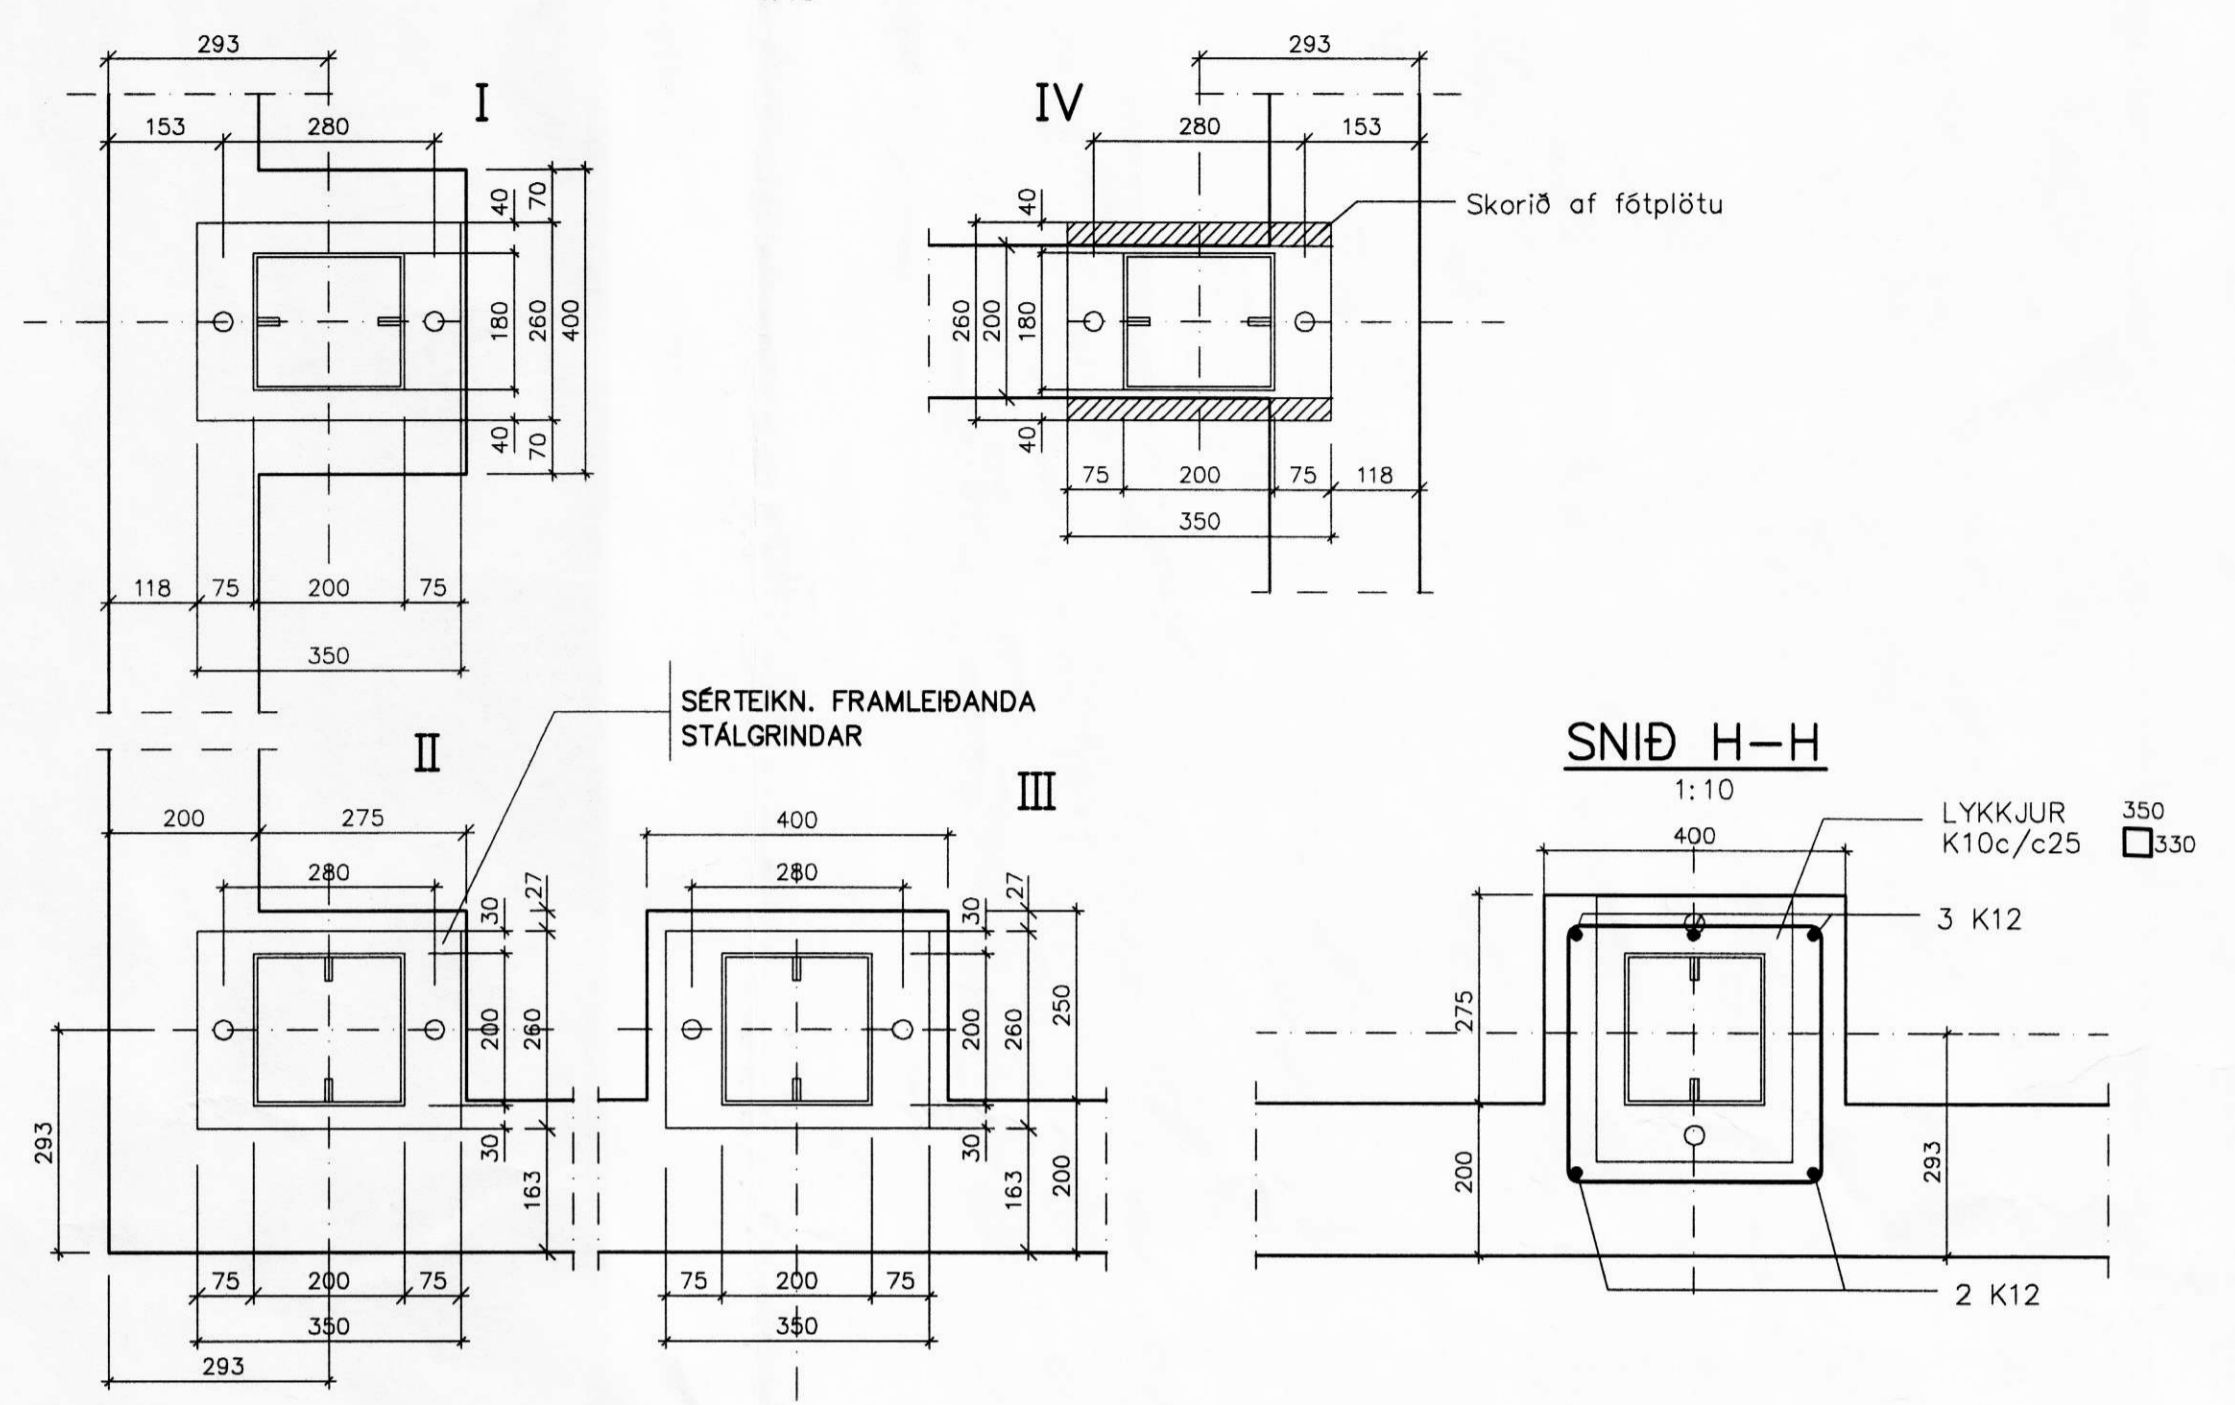

GRUNNMYND
1:50

GRUNNMYND-GANGUR YFIR HAUGHÚSI
1:50

STAÐSETNING SÖKKULBOLTA OG FÓTPLÖTU

SNID C-C
1:10

SNID G-G
1:10

SNID A-A
1:10

SNID B-B
1:10

SNID D-D
1:10

SNID E-E
1:10

SNID F-F
1:10