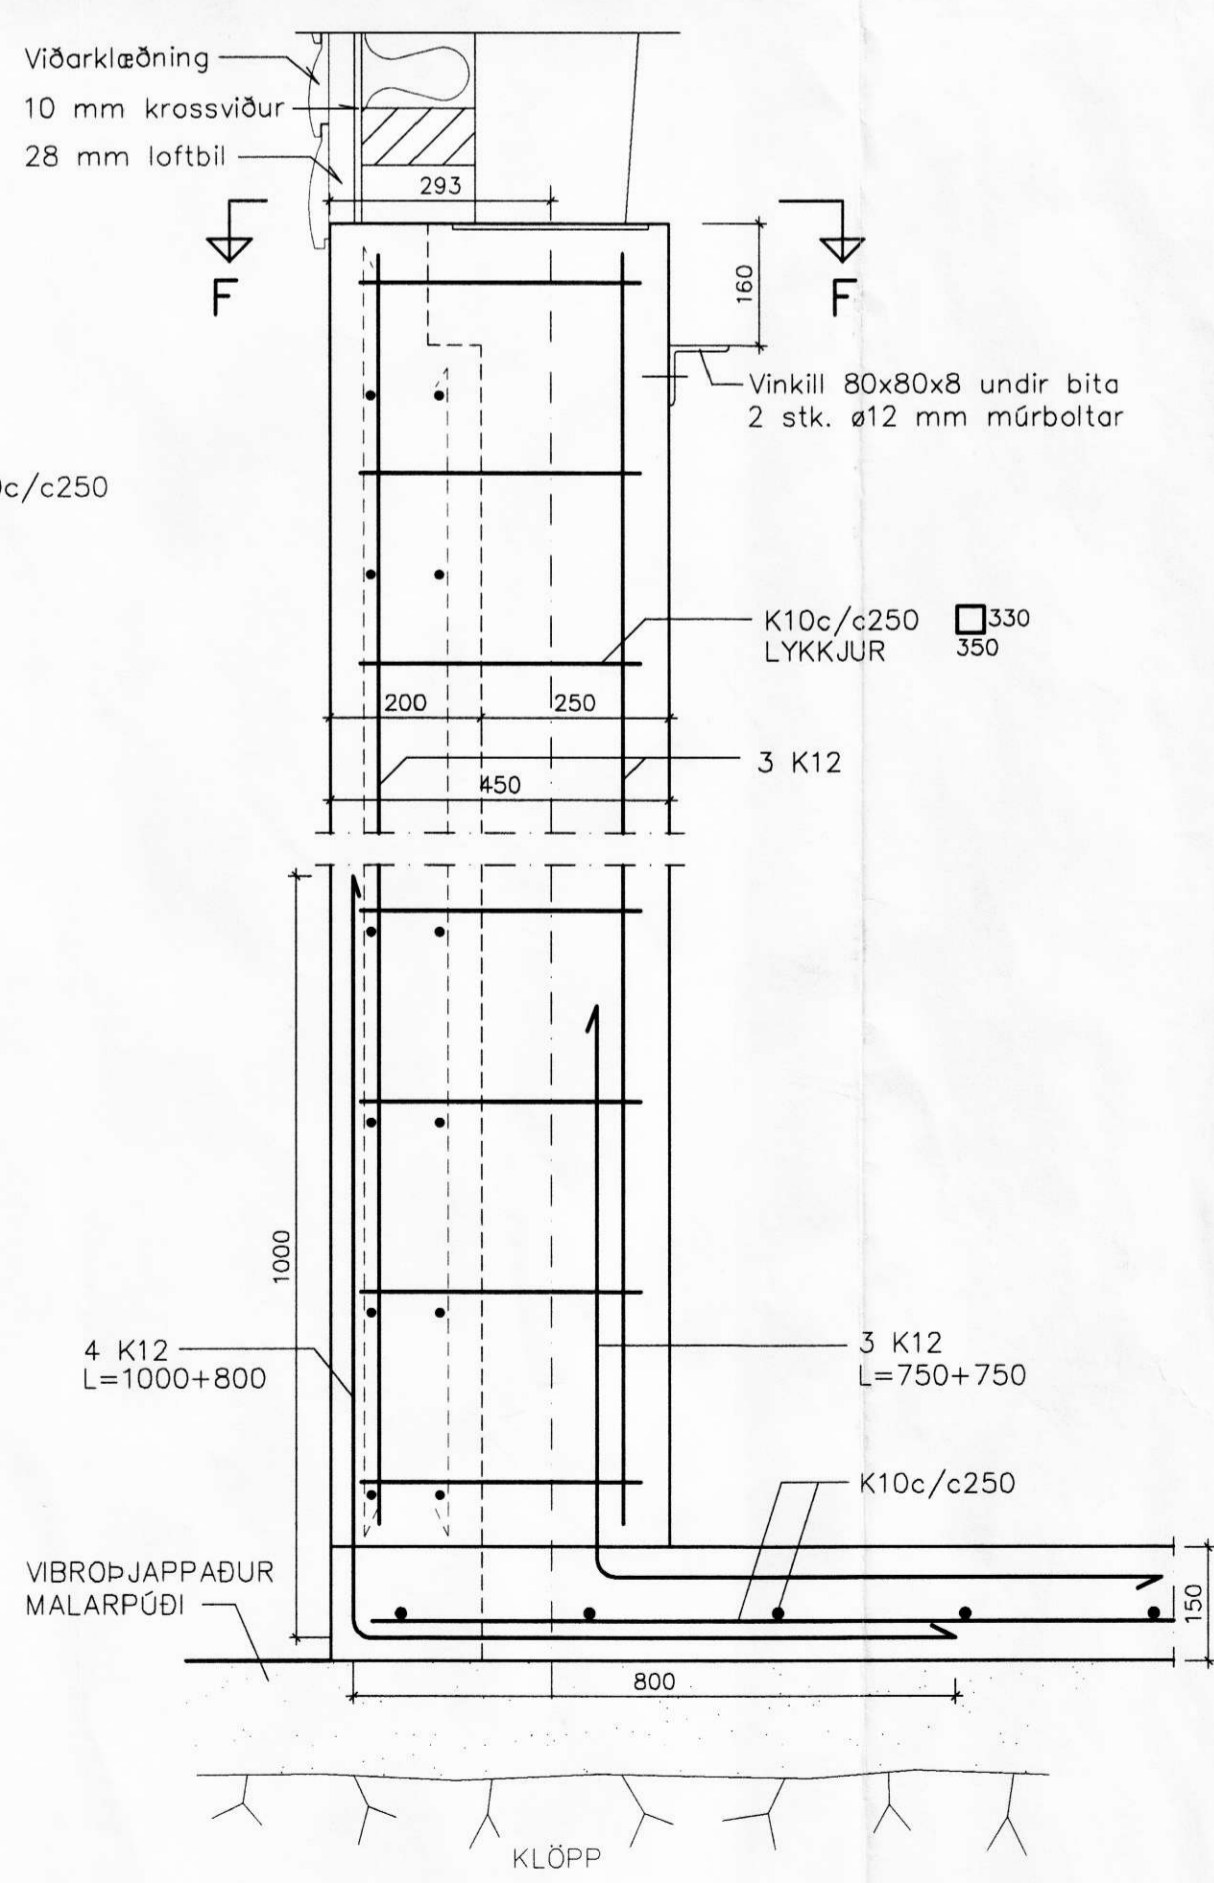

GRUNNMYND
1:50

GRUNNMYND-GANGUR YFIR HAUGHÚSI
1:50

STAÐSETNING SÖKKULBOLTA OG FÓTPLÖTU

SNID C-C
1:10

SNID G-G
1:10

SNID A-A
1:10

SNID B-B
1:10

SNID D-D
1:10

SNID E-E
1:10

SNID F-F
1:10