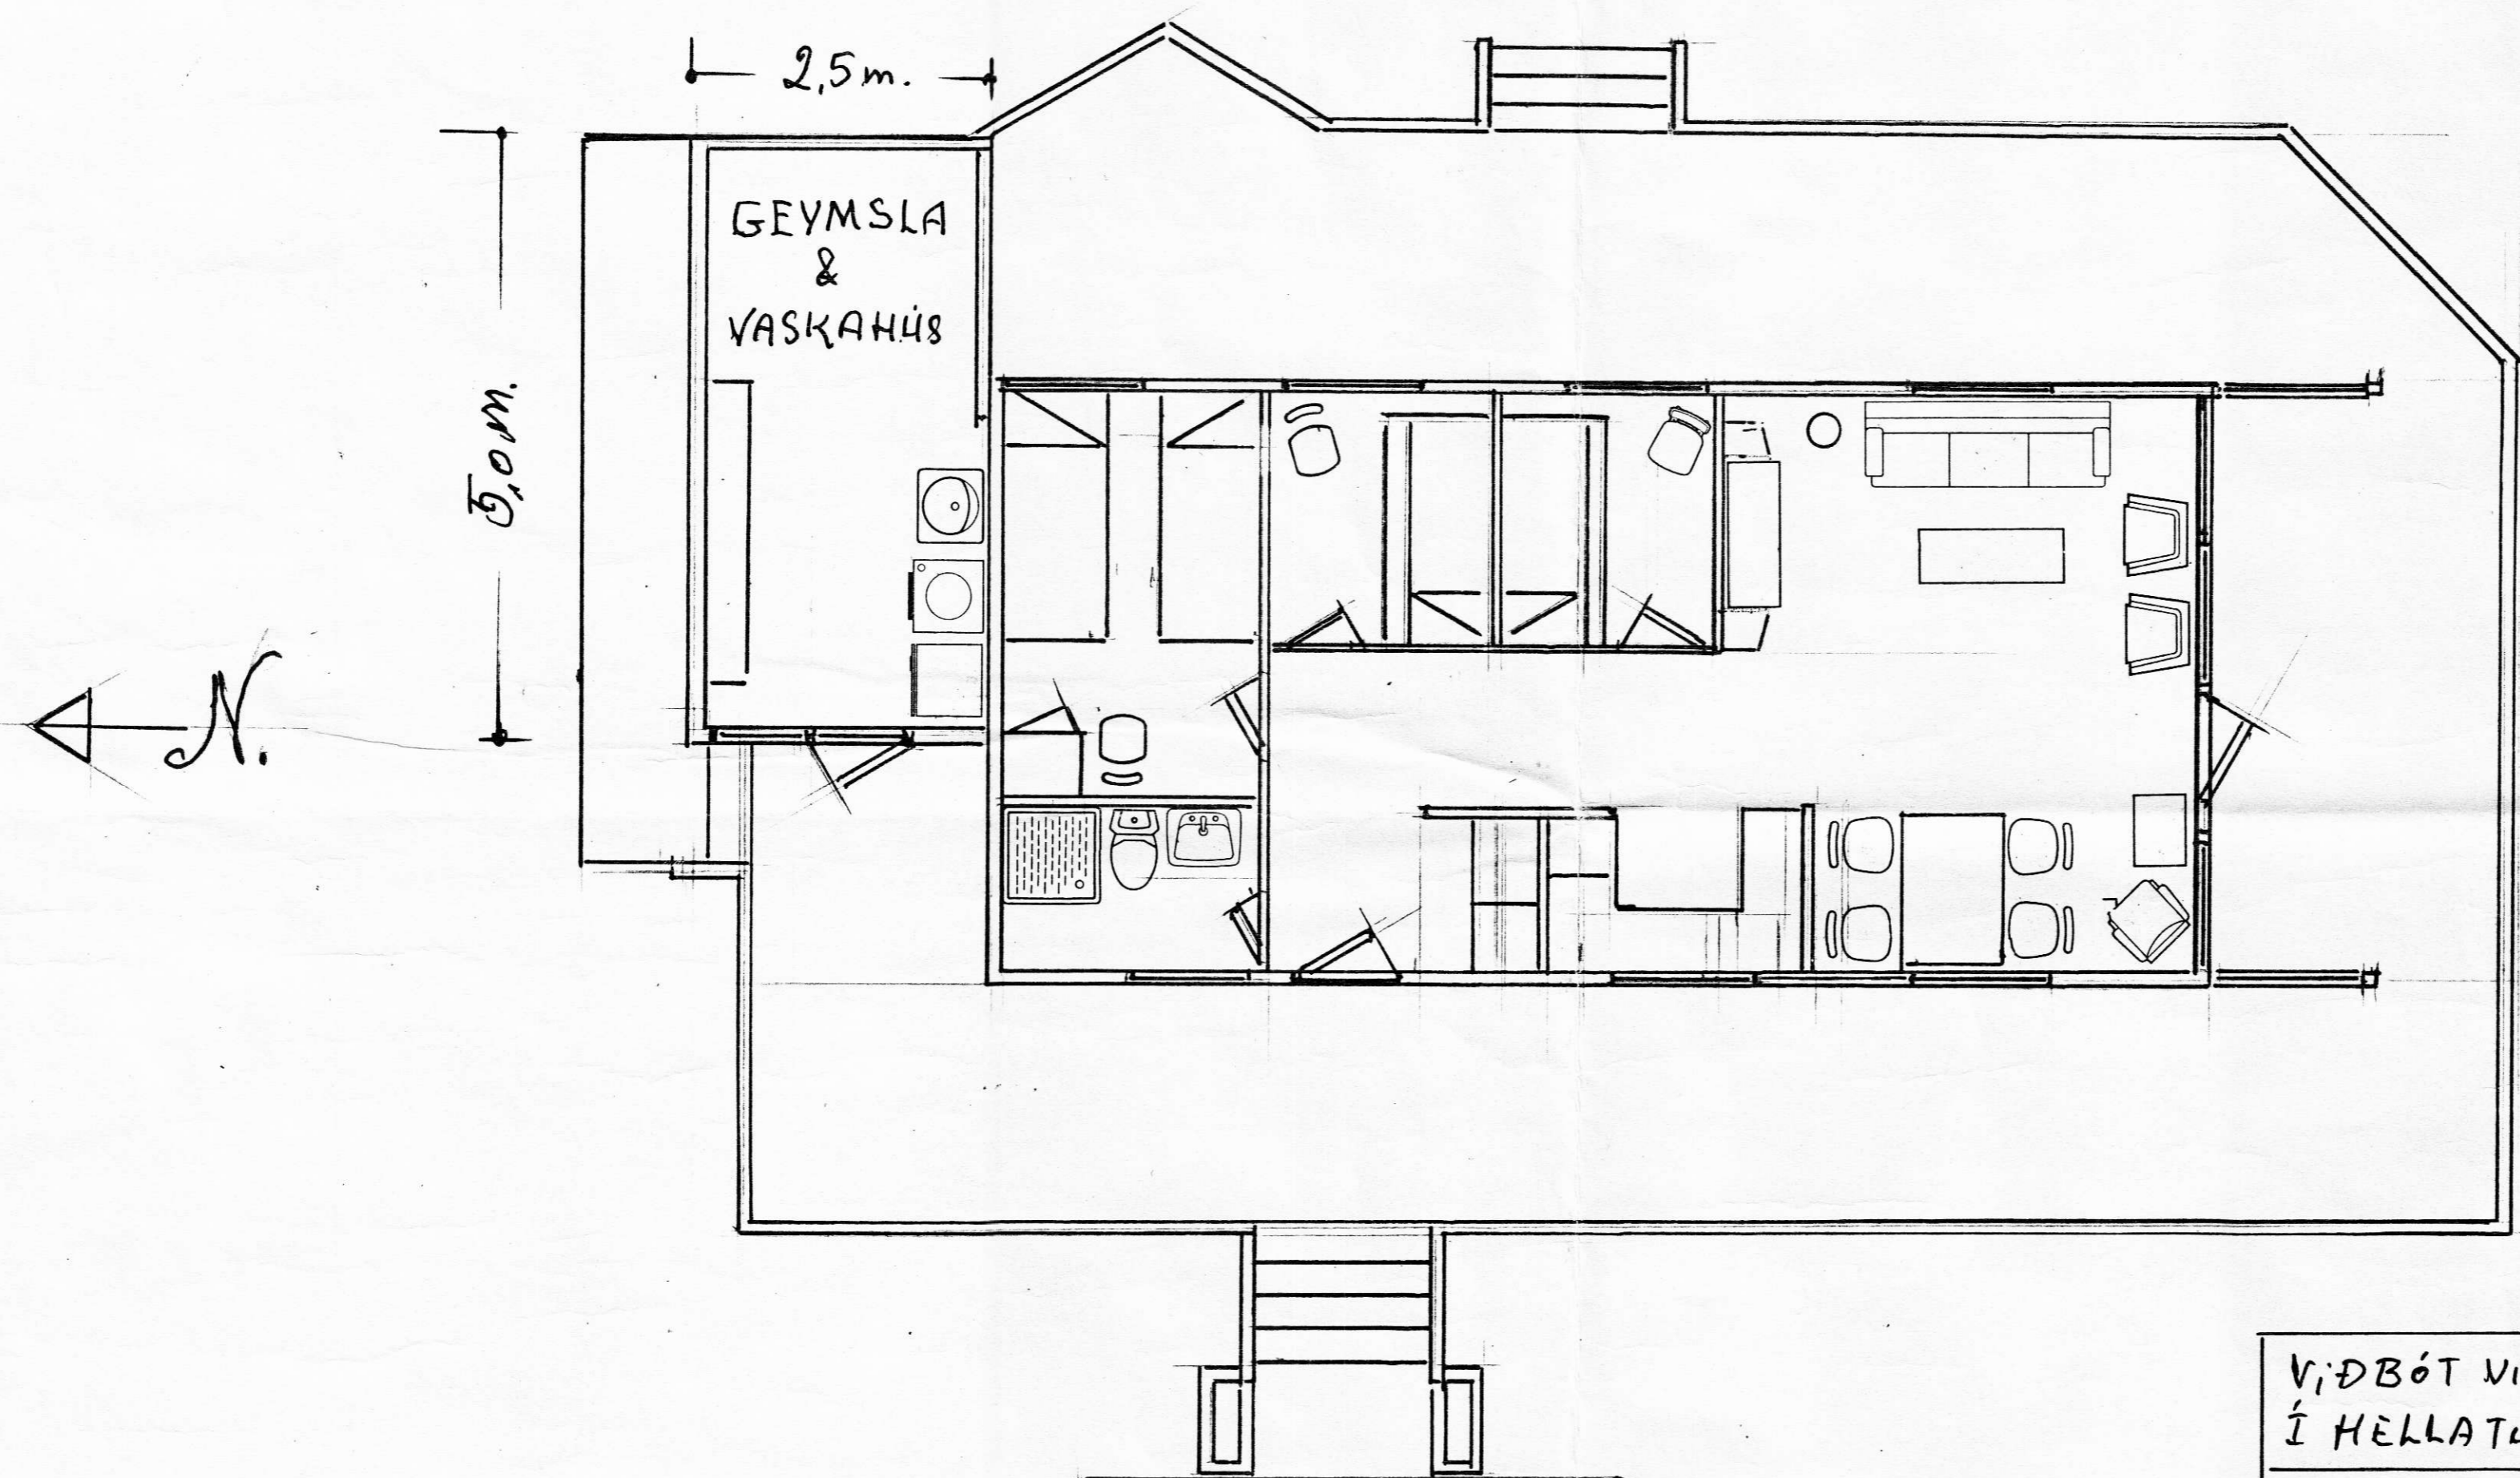

# Þórunnarsel.

VIÐBÓT VIÐ SUMARHÚS Í HELLATÚNI 12,5 m <sup>2</sup>	MÆL.: 1:50
Teikn. föu Guðnason.	31.10. 1995.