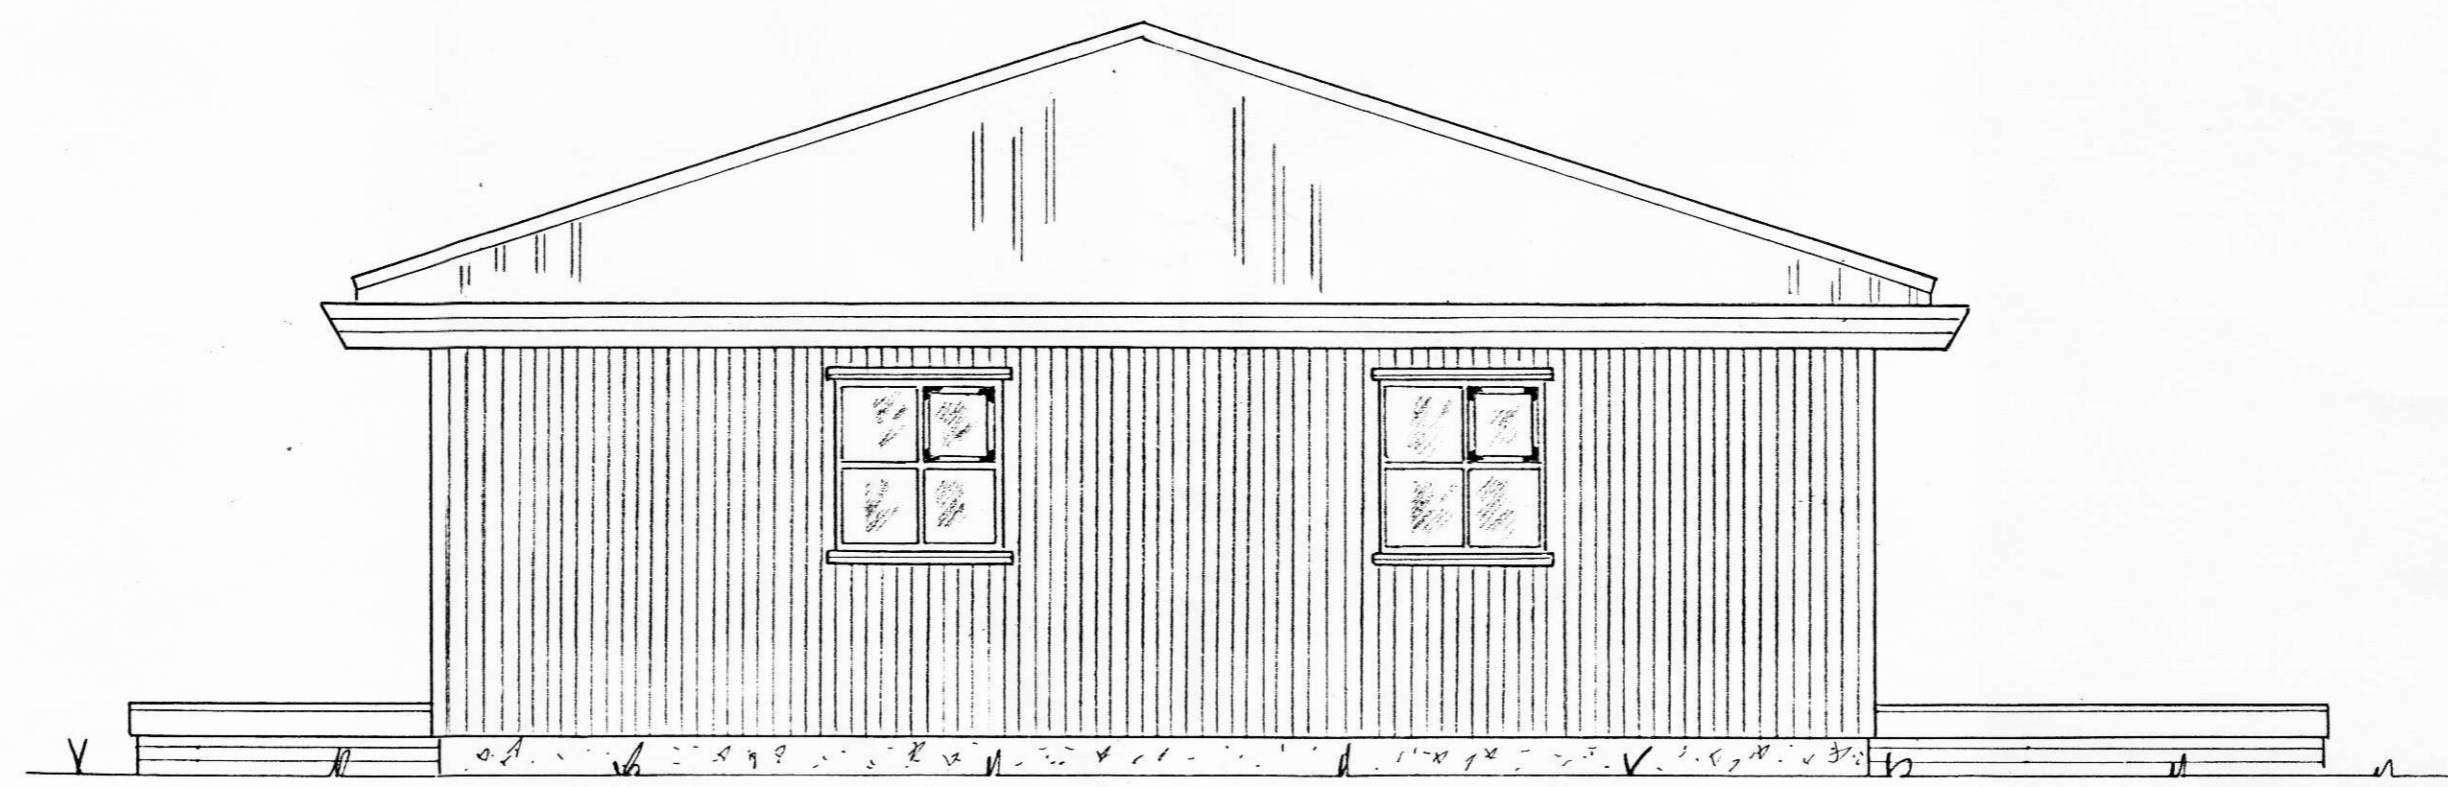

Sud-Vestur

Sud-Austur

Mkv.1:50	Íbúðarhús í landi Hárlaugsstada 2 8610 Ásahreppi Rangárvallasýslu, Land nr. 198871 stærð 28418 m ² Eigandi: Kristín Ósk Ómarsdóttir kt.170281-4389	TEIKNIVANGUR	
Dags.okt.'04		<i>[Signature]</i> 270733-2559	
Nr. 184-01	Útlit I.	<i>[Signature]</i>	201032-4829