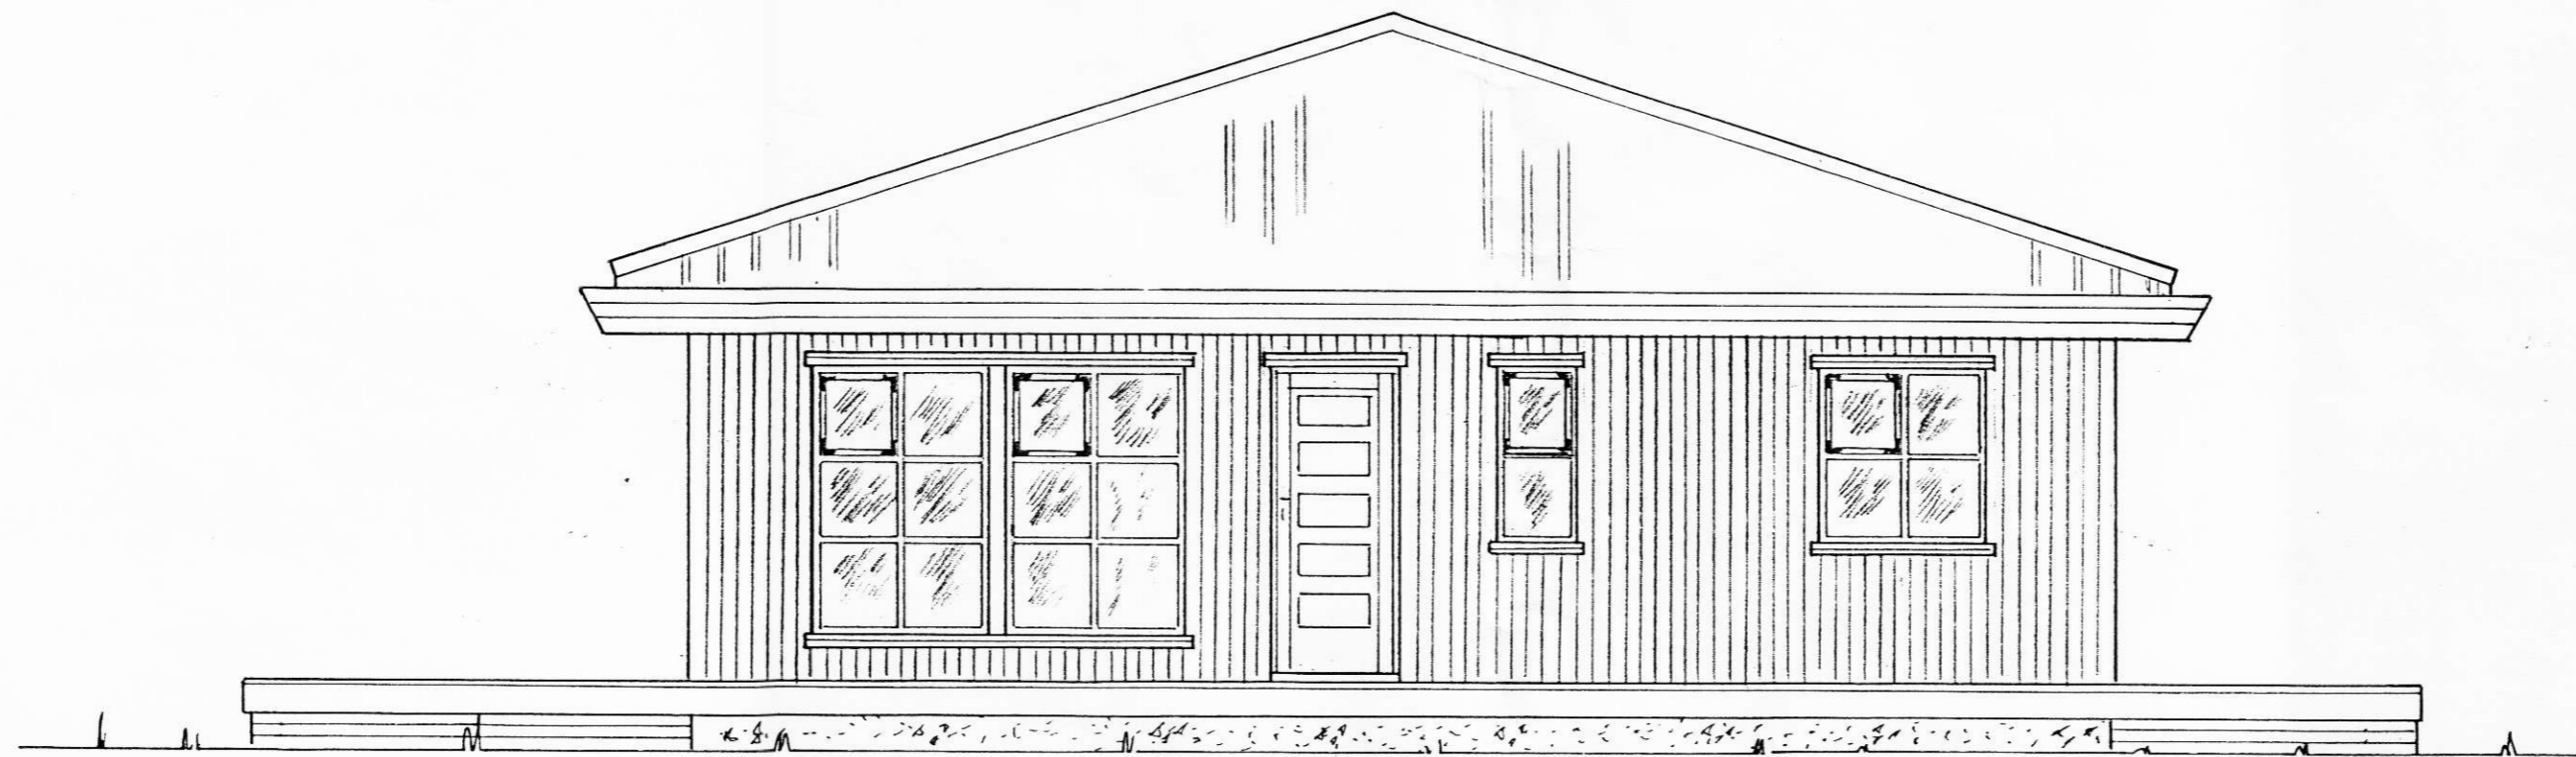

Nord-Austur

Nord-Vestur

Mkv.: 1:50	Íbúðarhús í landi Hárlaugsstada 2 8610 Ásahreppi Rangárvallasýslu. Land nr. 198871 stærð 28418 m ² Eigandi: Kristín Ósk Ómarsdóttir kt.170281-4389	TEIKNIVANGUR	
Dags: okt.'04		<i>[Signature]</i> 270733-2559	<i>[Signature]</i> 201032-4879
Nr. 184-02.	Útlit II		