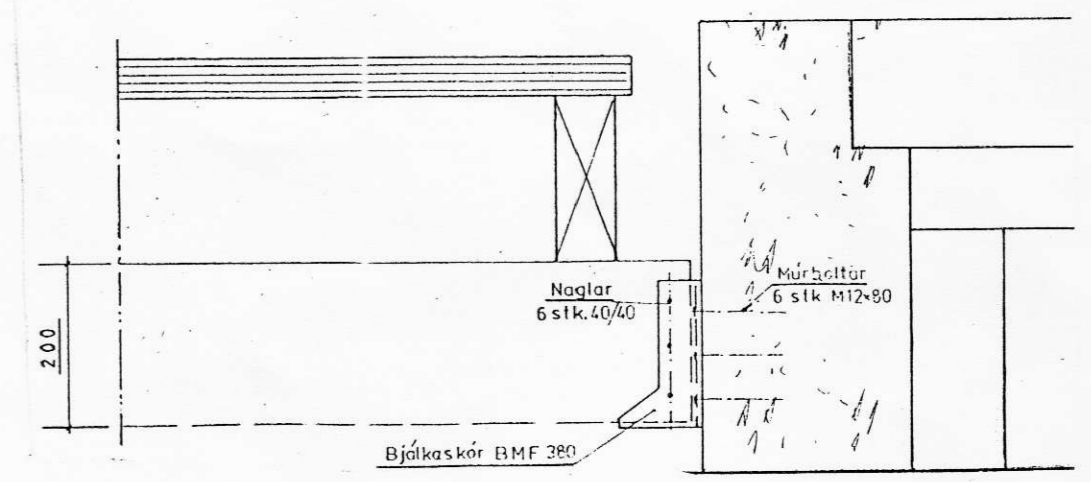

Snid Z-Z
Binding verandar vid sokkull og sulu.

Snid X-X 1:7

Grunmynd 1:50

Mkv.: 1:50, 1:7	Íbúðarhús í landi Hárlaugsstada 2 8610 Ásahreppi Rangárvallasýslu. Land nr. 198871 stærð 28418 m ² Eigandi: Kristín Ósk Ómarsdóttir kt.170281-4389	TEIKNIVANGUR
Dags: okt.'04		
Nr. 184-05	Sökkull, ofanvarp	 270733-2559  201032-4829