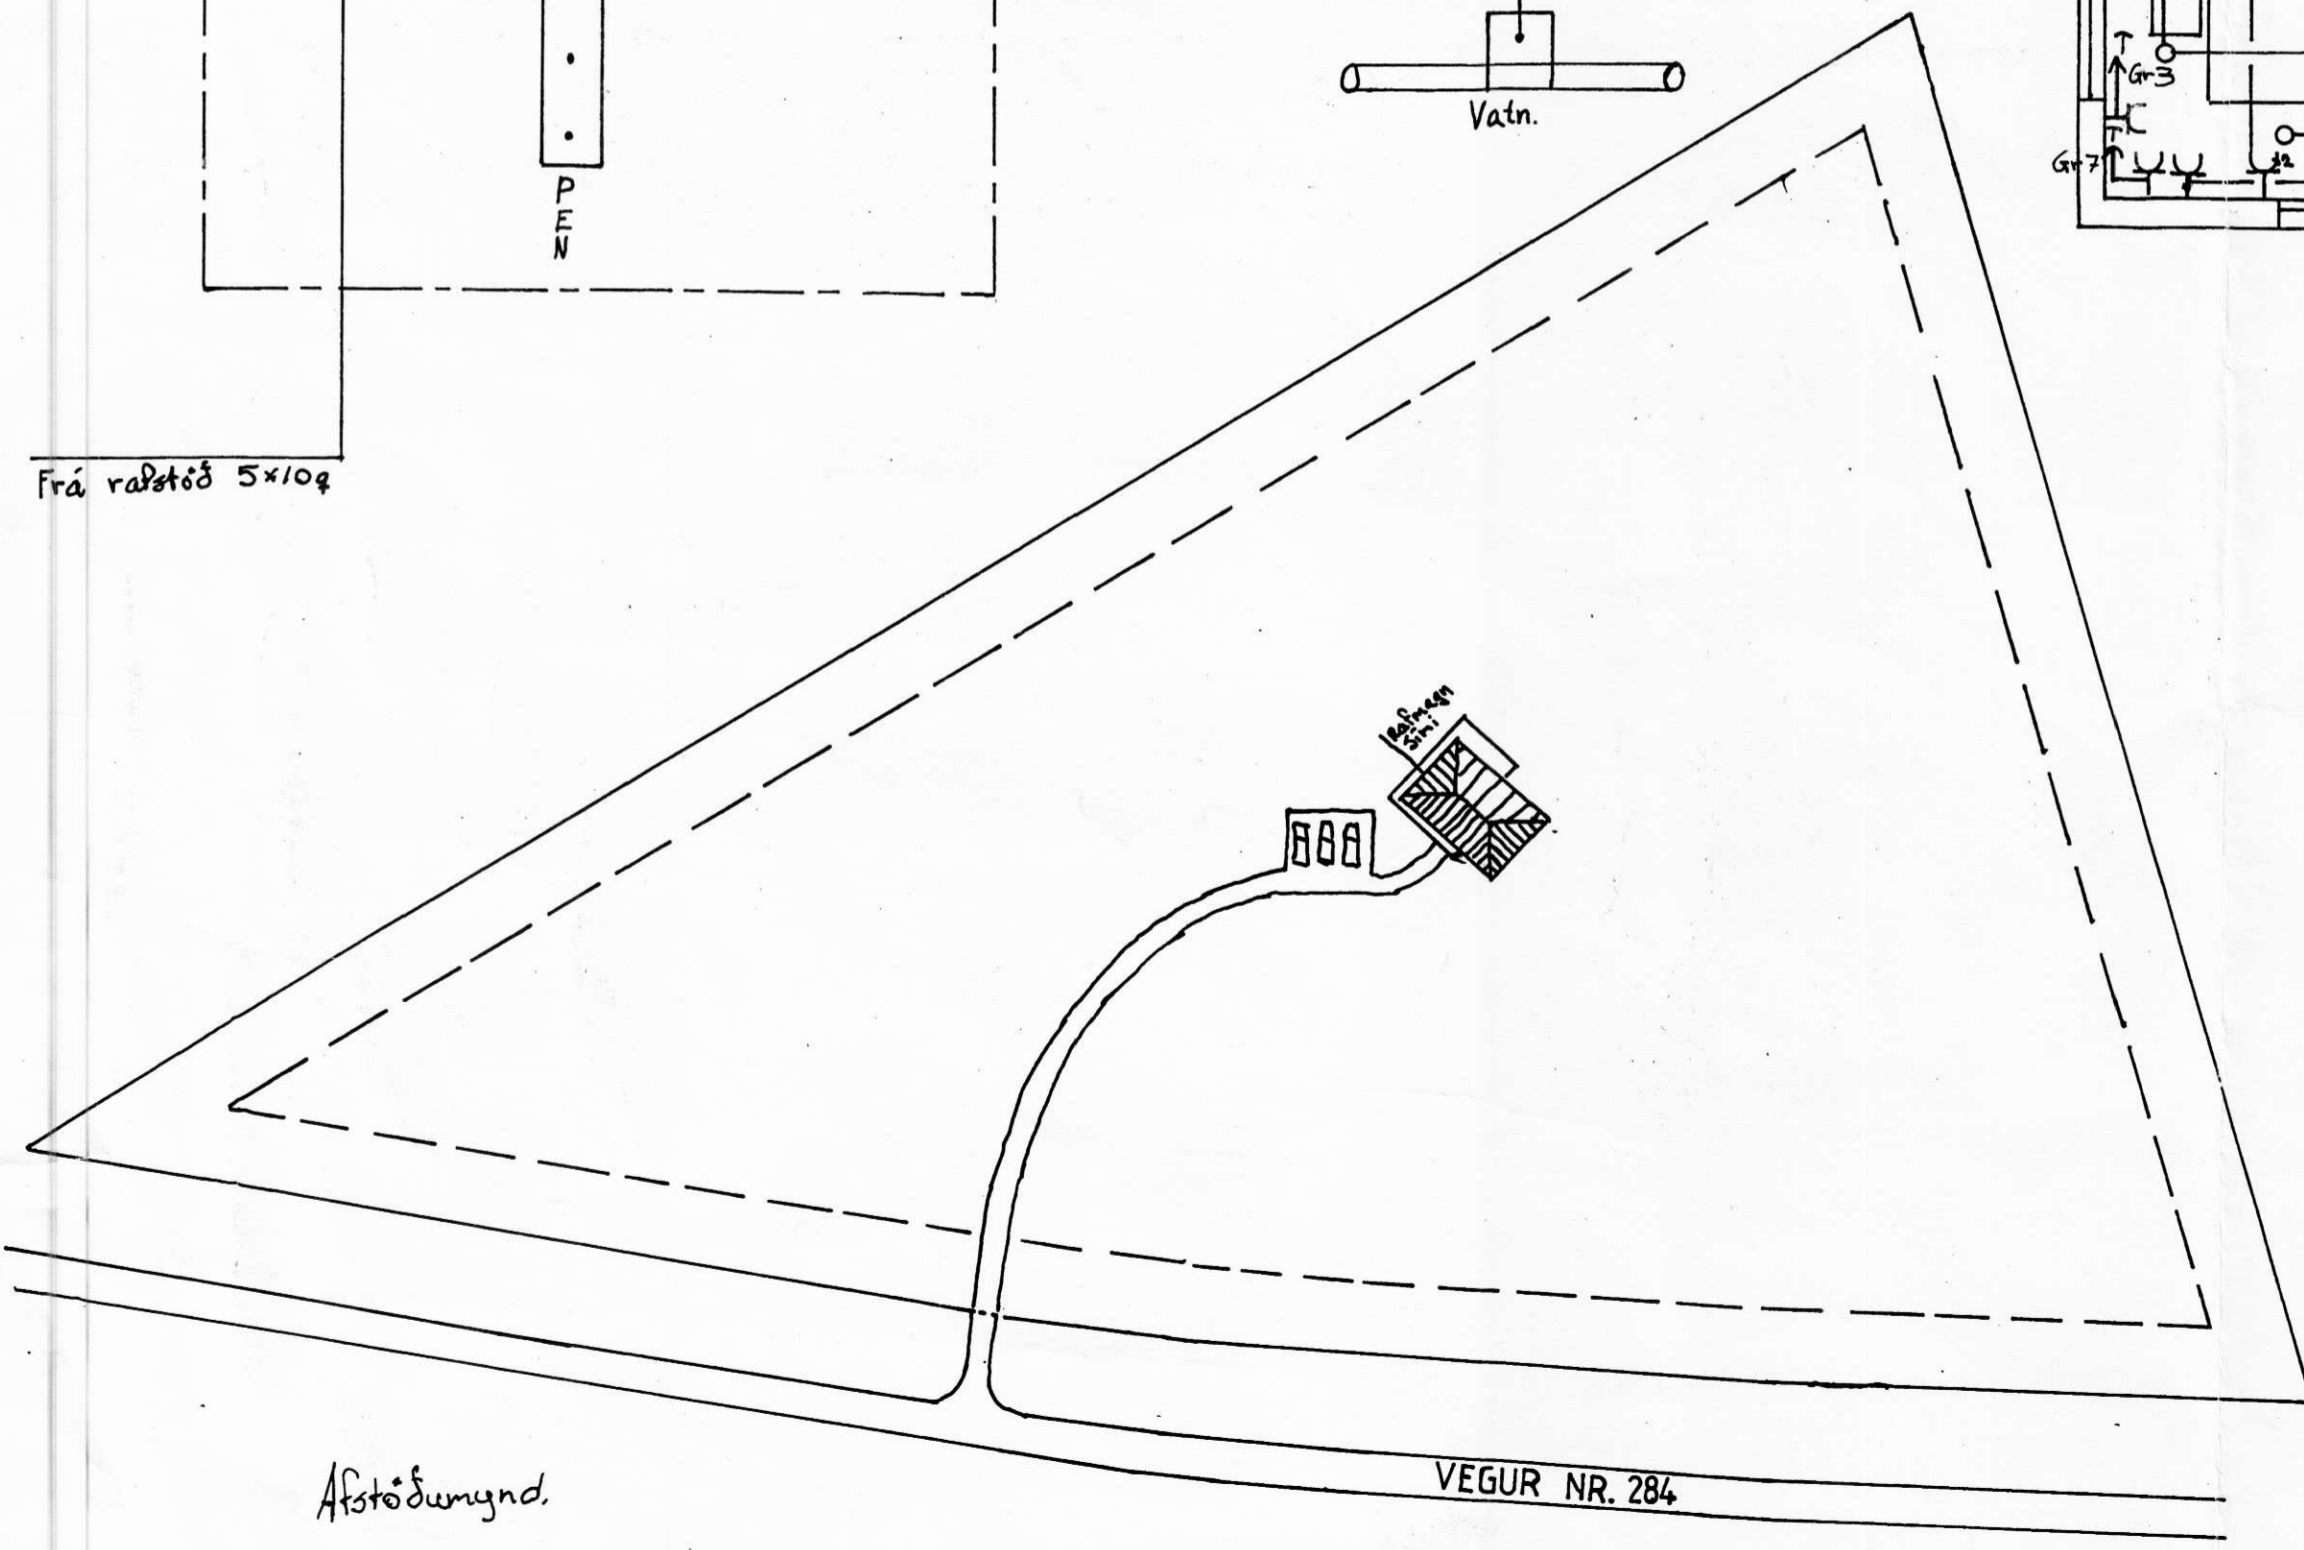

Grunnmynd

Eigandi: Kristín Ósk Ómarsdóttir	Íbúðarhúsi: Sjónarhöll Ásahreppi.	Blad: 1 af 2. Dags: Maí 2005
Grunnmynd Afstöðumynd Töflumynd	Hannað: Gunnar Þorgilsson Breiðöldu 3 Hella.	M.K.V. 1:50 1:1000
	Teiknað: Gunnar Þorgilsson Breiðöldu 3 Hella	Sími: 4875111
	Gunnar Þorgilsson.	Nr: 2.