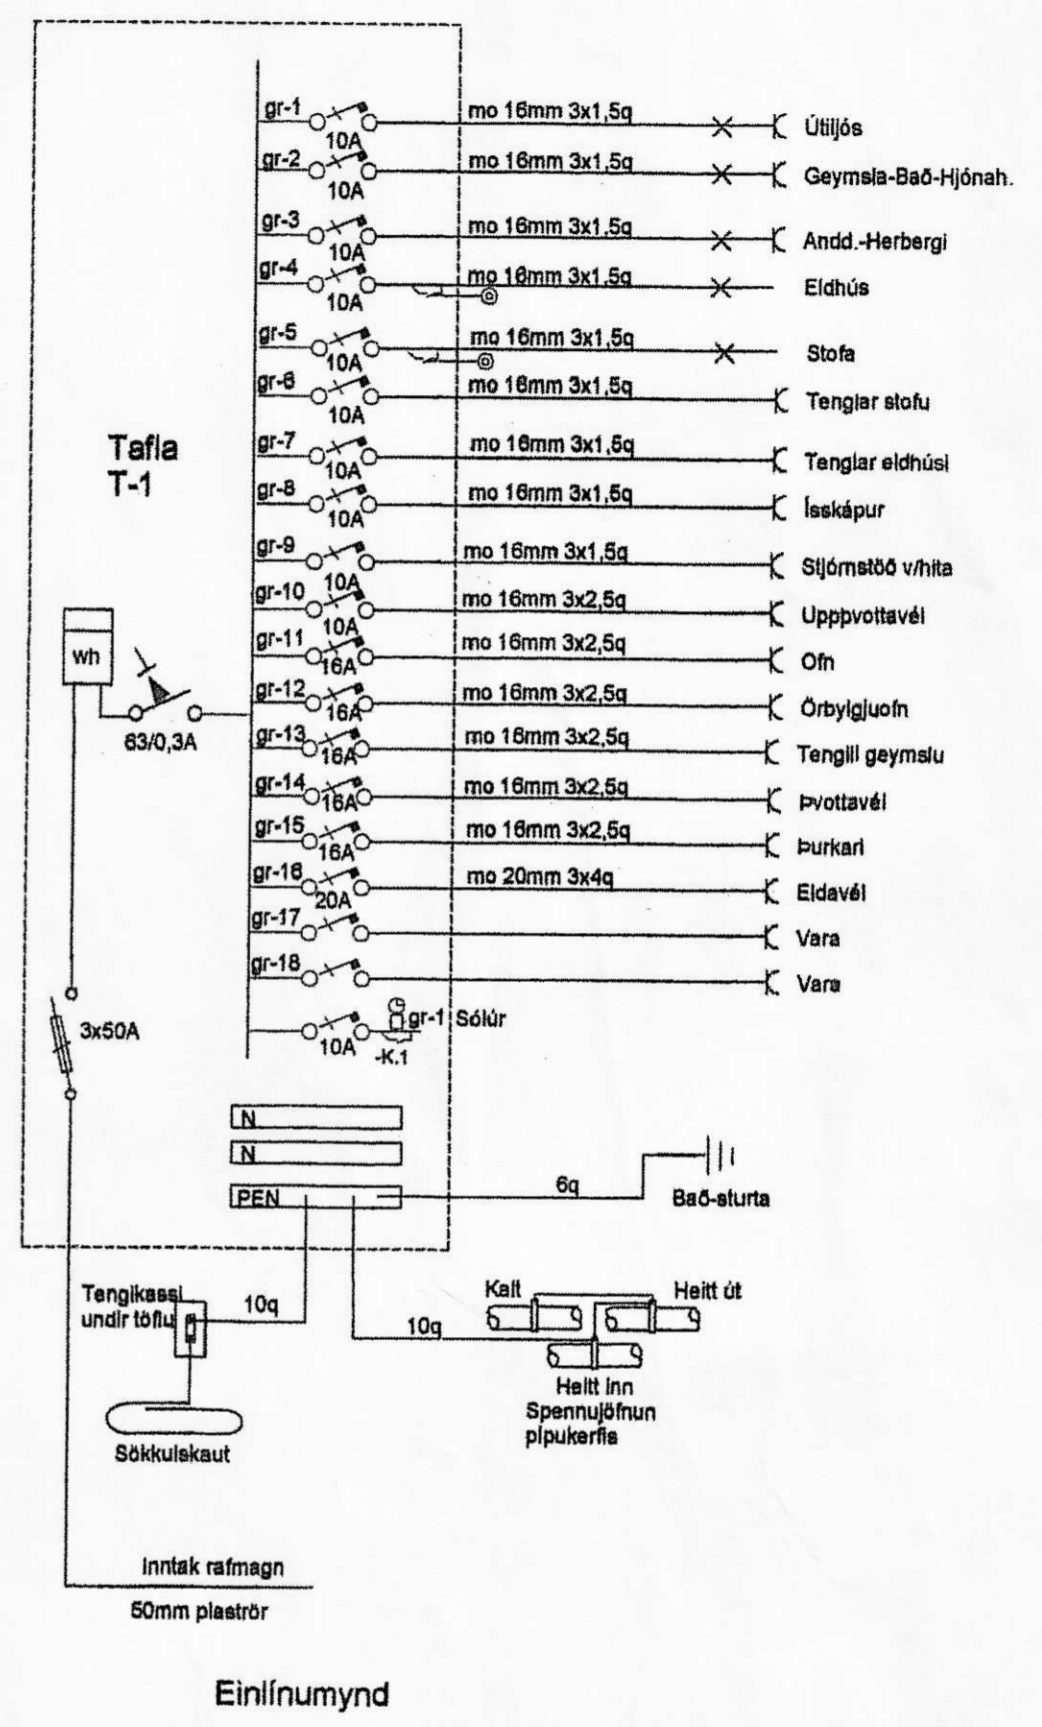

MÓTTÉKID  
2 8. APR. 2010

Grunnmynd 1:50

Einlínunmynd

Sturla Snorrason rafvt. Eiðstahjalla 15 200 Kópav. S:6909060-5643494		Lækjarholt Ásahreppi Rangárvallasýslu Lnr. 199748
H: St.Sn.	Kt. 270140-4409	
Dags. apríl 2009	stsn@talnet.is	Rafögn
Mál: 1:50	Fullnaðarteikning	Grunnmynd Einlínunmynd
Blað 2 af 2		