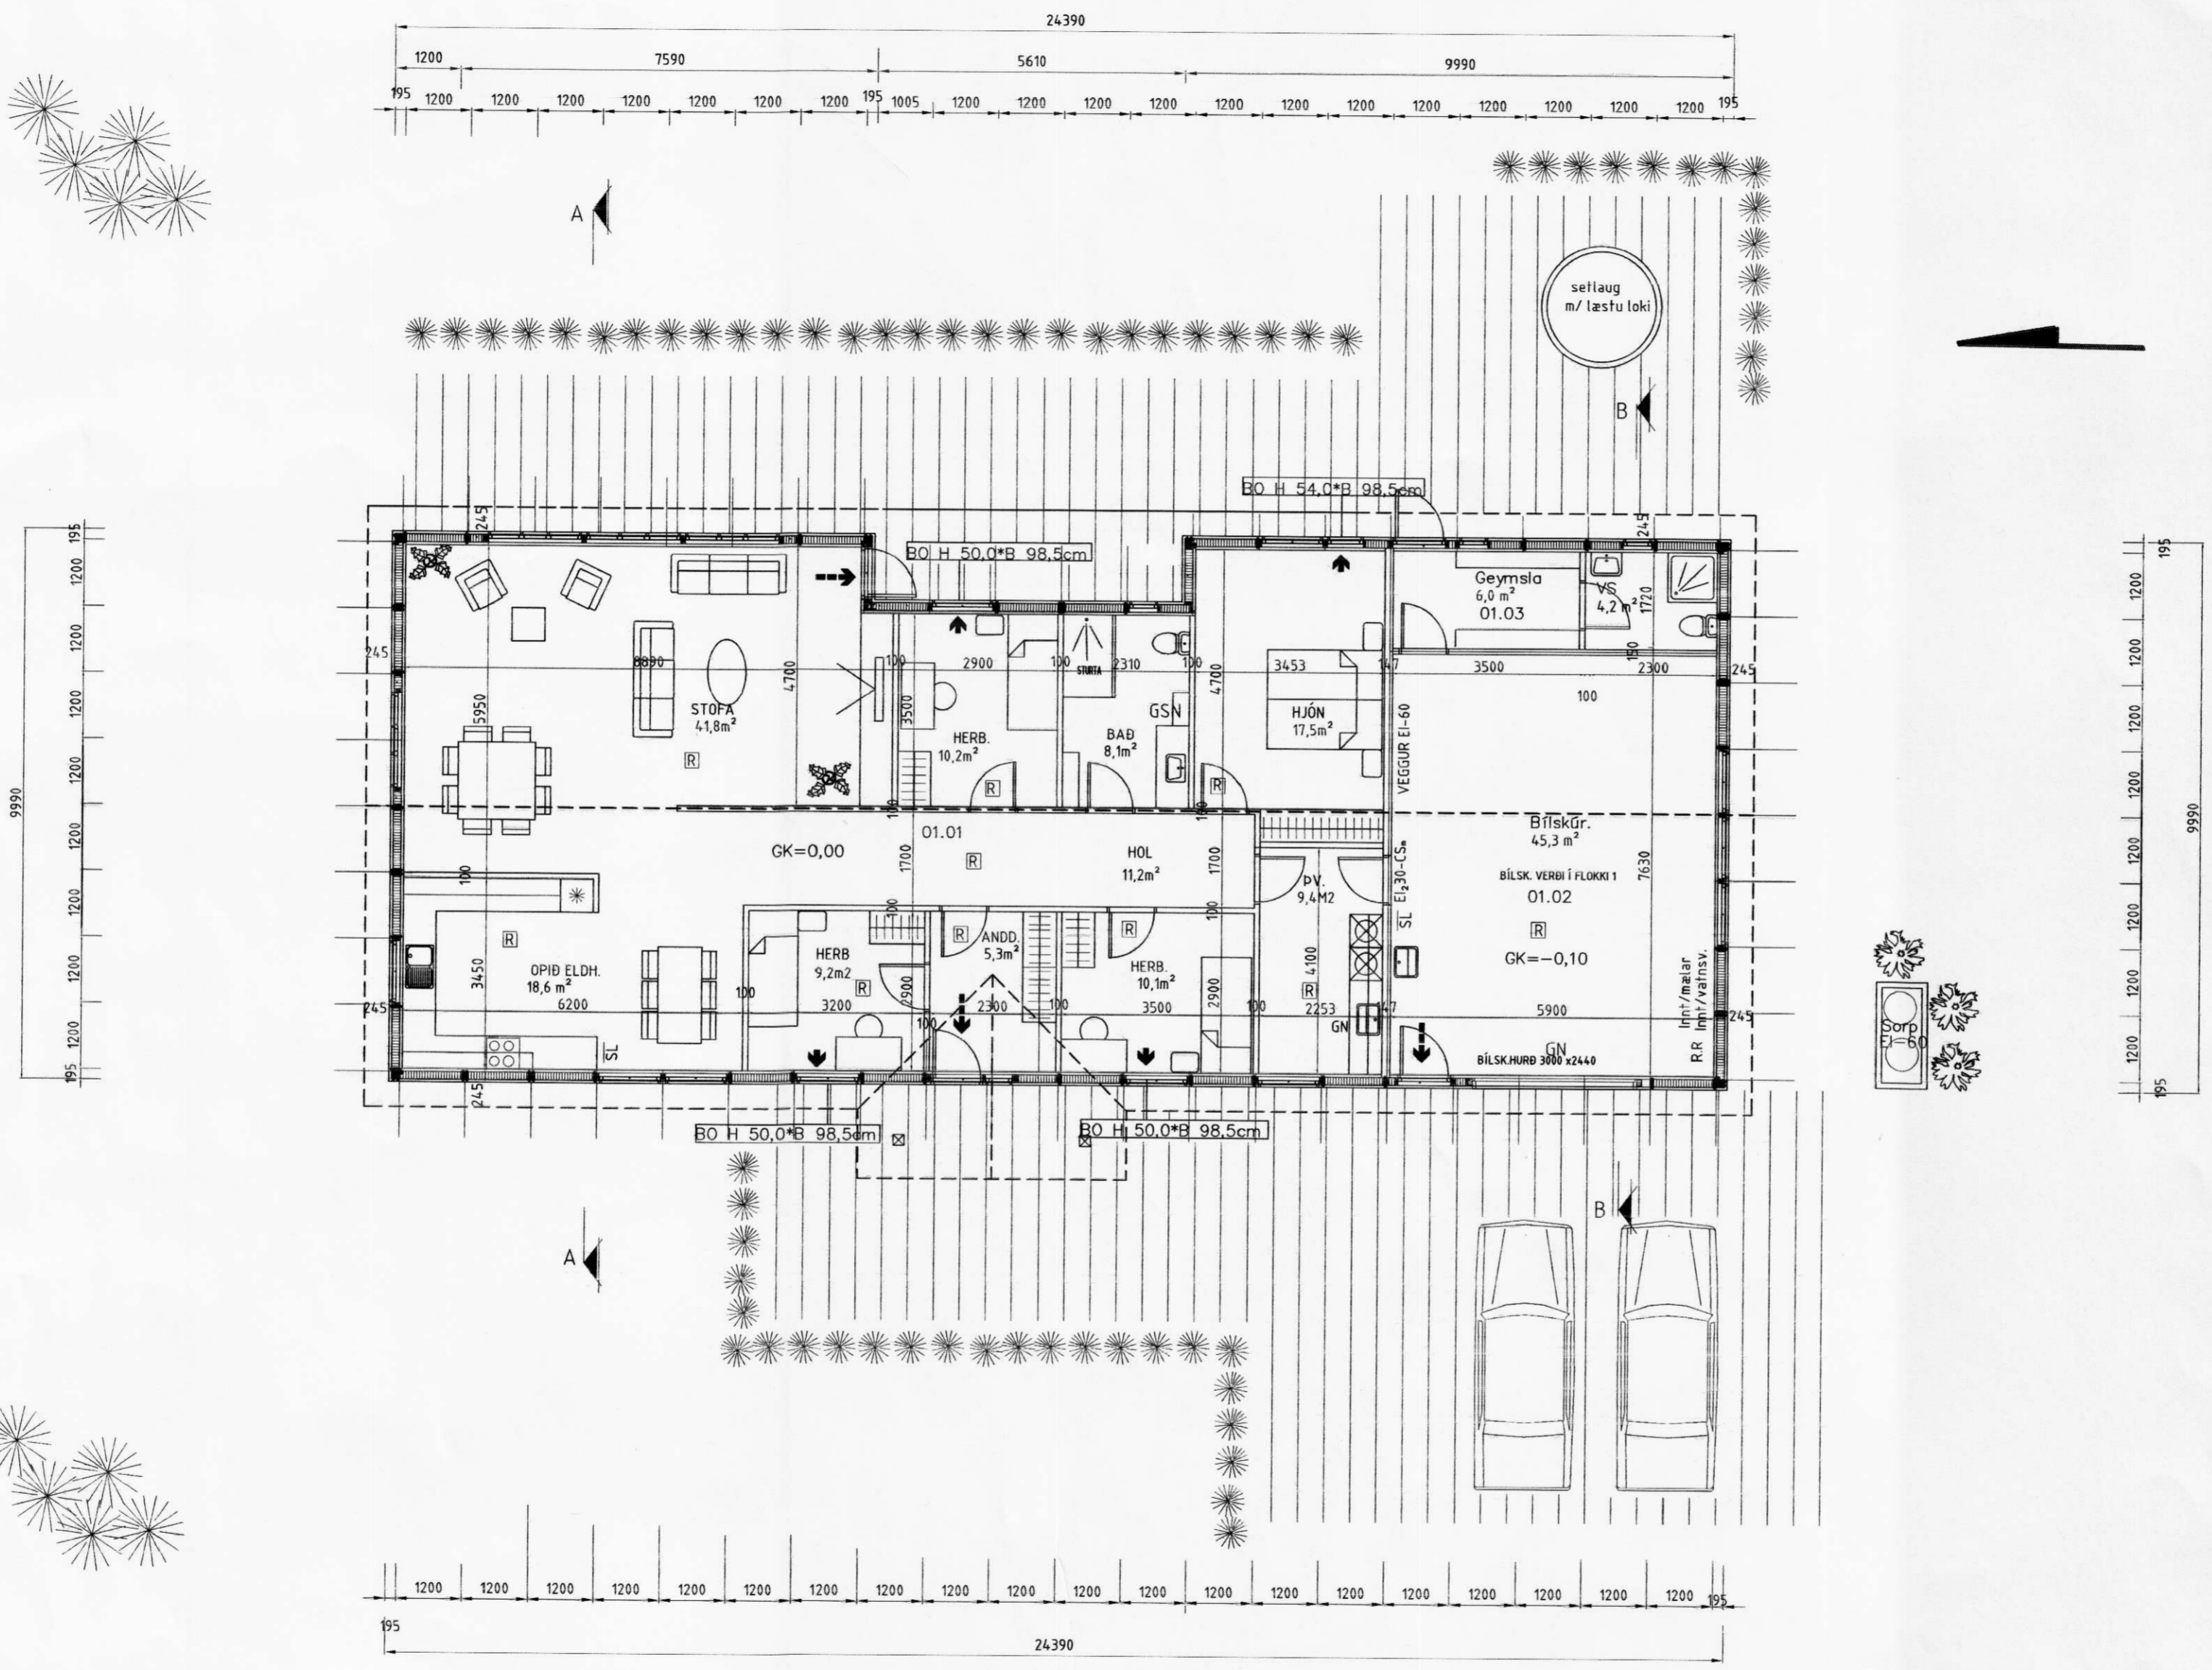

SAMPYKKT
10. JAN. 2008
af bygg.nefnd Rangárbings bs.

13.12.2007 15:21:35, ES TEIKNISTOFAN

SGHUS - AUSTURVEG 69 800 SELFOSS
SÍM 482 3850 FAX 482 3851
NETFANG: sghus@sghus.is VEFANG www.sghus.is

es TEIKNISTOFAN SUDURLANDSBRAUT 48
S: 588-7344 FAX: 588-7343
NETFANG: esteiknistofan@simnet.is

HÚSAR 2 ÁSAHREPPI

Útlit	MKV:	1:100
	MKV:	
	MKV:	
HANNAÐ: Kjartan	TFWNAÐ: Bjarni Heiðar	
VERKNUMÉR: 7145	SKRÁARNAFN: Vnr.7145 HÖFDI.dwg	
DAGSETNING:	SAMPYKKT:	TEIKNINGNUMÉR:
12.12.2007	<i>[Signature]</i>	A-02

121066-5689