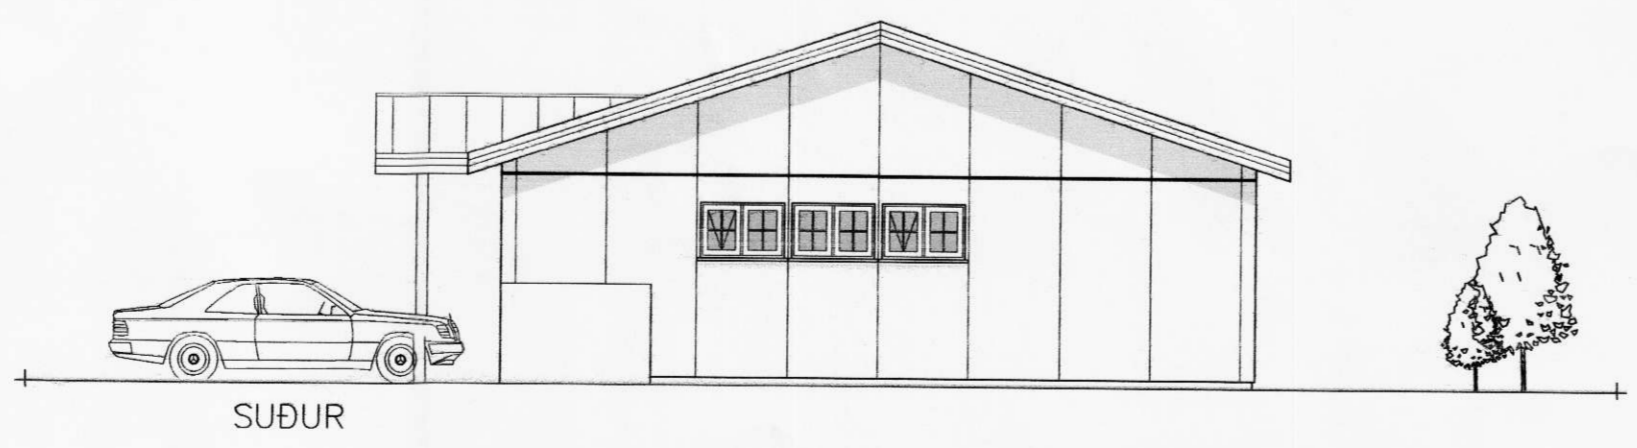

SUÐUR

SAMPYKKT
1 0. JAN. 2008
af bygg.nefnd Rangárbings bs.

SGHUS AUSTURVEG 69 800 SELFOSS
SIM 482 3850 FAX 482 3851
NETFANG: sghus@sghus.is
VEFANG www.sghus.is

es **TEIKNISTOFAN SUÐURLANDSBRAUT 48**
S: 588-7344 FAX: 588-7343
NETFANG: esteiknistofan@simnet.is

HÚSAR 2 'ASAHREPPI

Utlit	MKV:	1:100	
	MKV:		
	MKV:		
HANNAÐ:	Kjartan	TEKNAÐ:	Bjarni Heiðar
VERKNUMÉR:	7145	SKRÁARNAFN:	Vnr.7145 HÖFÐI.dwg
DAÐSETNING:	12.12.2007	SAMPYKKT:	<i>[Signature]</i>
		TEKNING NÚMÉR:	A-04

121066-5809