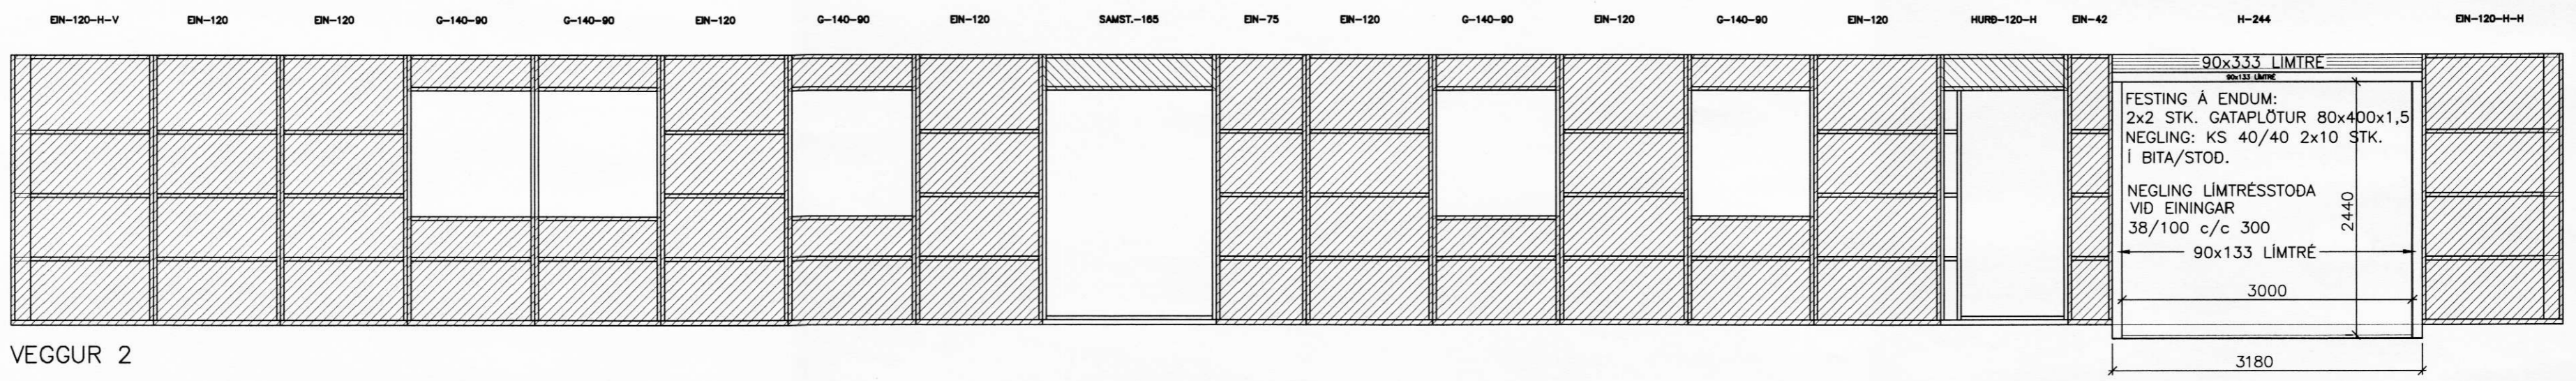

MÖTTEKIÐ
01. ÁGÚ. 2008
Róbert Guðni

VERKFRÆÐISTOFA ÁRÞORÐAR ehf
AUSTURVEGI 69 800 SELFOSSI
SÍMI 480 4900 FAX 480 4901
www.verkarborg.is verkarborg@verkarborg.is

AUSTURVEGI 69 800 SELFOSSI
SÍMI 482 3850 FAX 482 3851
NETFANG: sghus@sghus.is
VEFFANG: www.sghus.is

HÚSAR 2

BURDARVIRKI:	MKV:		
ÁSYND VEGGJA	MKV: 1:50		
HANNAÐ:	T. ELLERT TÓMASSON	TEKNAÐ:	BALDVIN ÁRNASON
VERKNÚMÉR:	7145	SKRÁRNAFN:	7145-os.dwg
DAGSETNING:	09.07.2008	SAMÞYKKT:	<i>Róbert Guðni</i>
TEIKNING NÚMÉR:	213