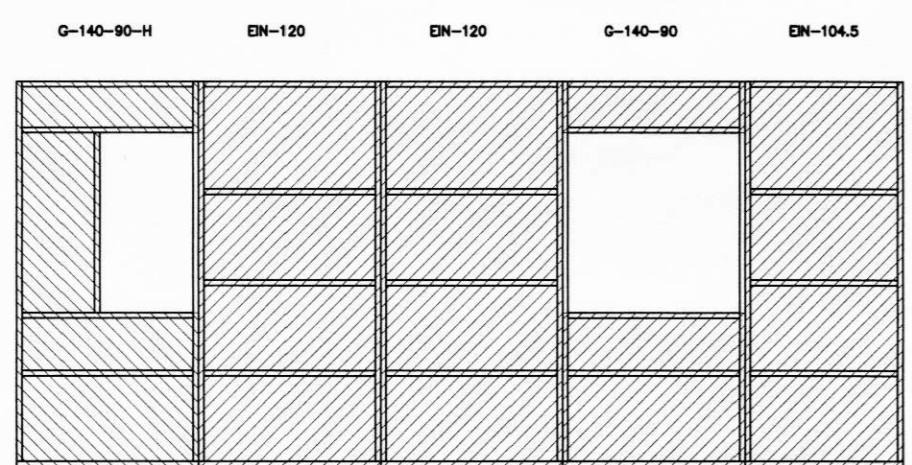

MÖTTEKIÐ
01. ÁGÚ. 2008
Róbert Guðni

VEGGUR 5

VERKFRÆÐISTOFA ÁRÞORÐAR ehf
AUSTURVEGI 69 800 SELFOSSI
SÍMI 480 4900 FAX 480 4901
www.verkarborg.is verkarborg@verkarborg.is

AUSTURVEGI 69 800 SELFOSSI
SÍMI 482 3850 FAX 482 3851
NETFANG: sghus@sghus.is
VEFFANG: www.sghus.is

HÚSAR 2

BURDARVIRKI:	MKV:		
ÁSYND VEGGJA	MKV: 1:50		
HANNAÐ:	T. ELLERT TÓMASSON	TEKNAÐ:	BALDVIN ÁRNASON
VERKNÚMÉR:	7145	SKRÁRNAFN:	7145-os.dwg
DAGSETNING:	09.07.2008	SAMÞYKKT:	<i>Róbert Guðni</i>
TEIKNING NÚMÉR:	213