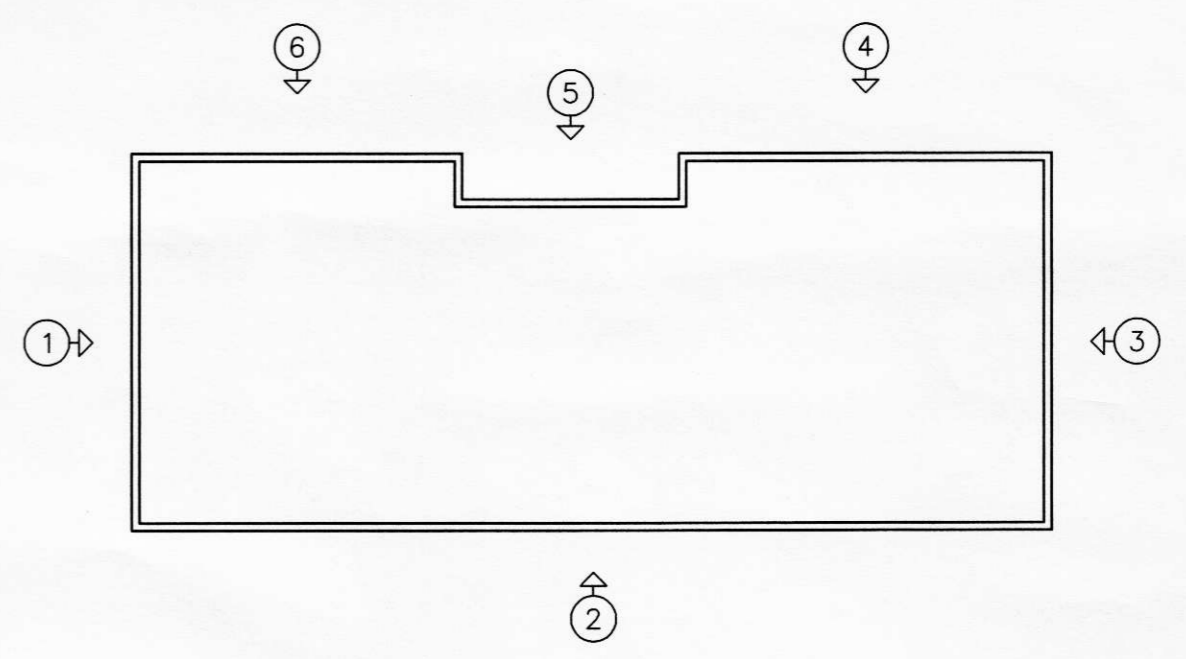

MÖTTEKIÐ
01. ÁGÚ. 2008
Róbert Guðni

VEGGUR 5

VERKFRÆÐISTOFA ÁRÞORÐAR ehf
AUSTURVEGI 69 800 SELFOSSI
SÍMI 480 4900 FAX 480 4901
www.verkarborg.is verkarborg@verkarborg.is

AUSTURVEGI 69 800 SELFOSSI
SÍMI 482 3850 FAX 482 3851
NETFANG: sghus@sghus.is
VEFFANG: www.sghus.is

HÚSAR 2

BURDARVIRKI:	MKV:		
ÁSYND VEGGJA	MKV: 1:50		
HANNAÐ:	T. ELLERT TÓMASSON	TEKNAÐ:	BALDVIN ÁRNASON
VERKNÚMÉR:	7145	SKRÁRNAFN:	7145-os.dwg
DAGSETNING:	09.07.2008	SAMÞYKKT:	<i>Róbert Guðni</i>
TEIKNING NÚMÉR:	213