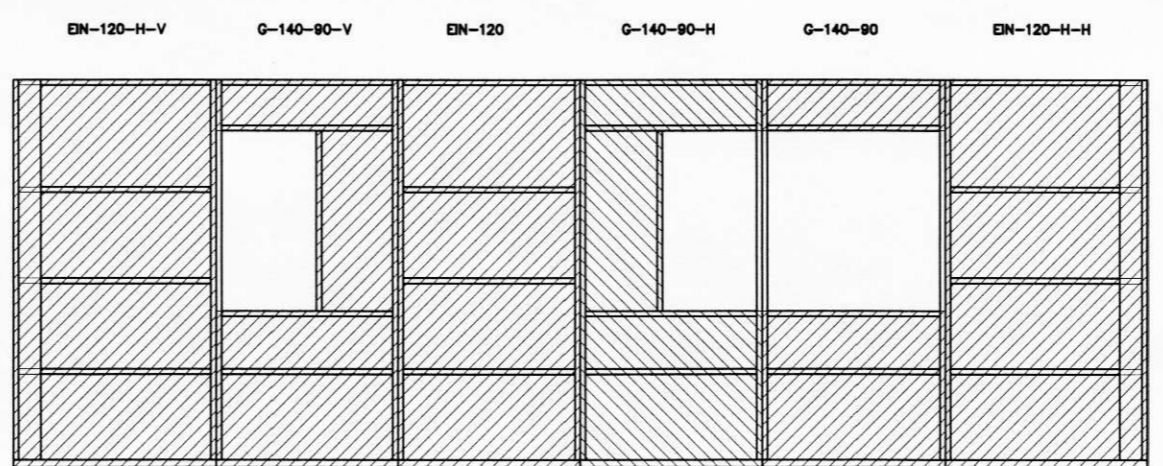

MÖTTEKIÐ
01. ÁGÚ. 2008
Róbert Guðni

VEGGUR 4

VERKFRÆÐISTOFA ÁRÞORÐAR ehf
AUSTURVEGI 69 800 SELFOSSI
SÍMI 480 4900 FAX 480 4901
www.verkarborg.is verkarborg@verkarborg.is

AUSTURVEGI 69 800 SELFOSSI
SÍMI 482 3850 FAX 482 3851
NETFANG: sghus@sghus.is
VEFFANG: www.sghus.is

HÚSAR 2

BURDARVIRKI:	MKV:		
ÁSYND VEGGJA	MKV: 1:50		
HANNAÐ:	T. ELLERT TÓMASSON	TEKNAÐ:	BALDVIN ÁRNASON
VERKNÚMÉR:	7145	SKRÁRNAFN:	7145-os.dwg
DAGSETNING:	09.07.2008	SAMÞYKKT:	<i>Róbert Guðni</i>
TEIKNING NÚMÉR:	213