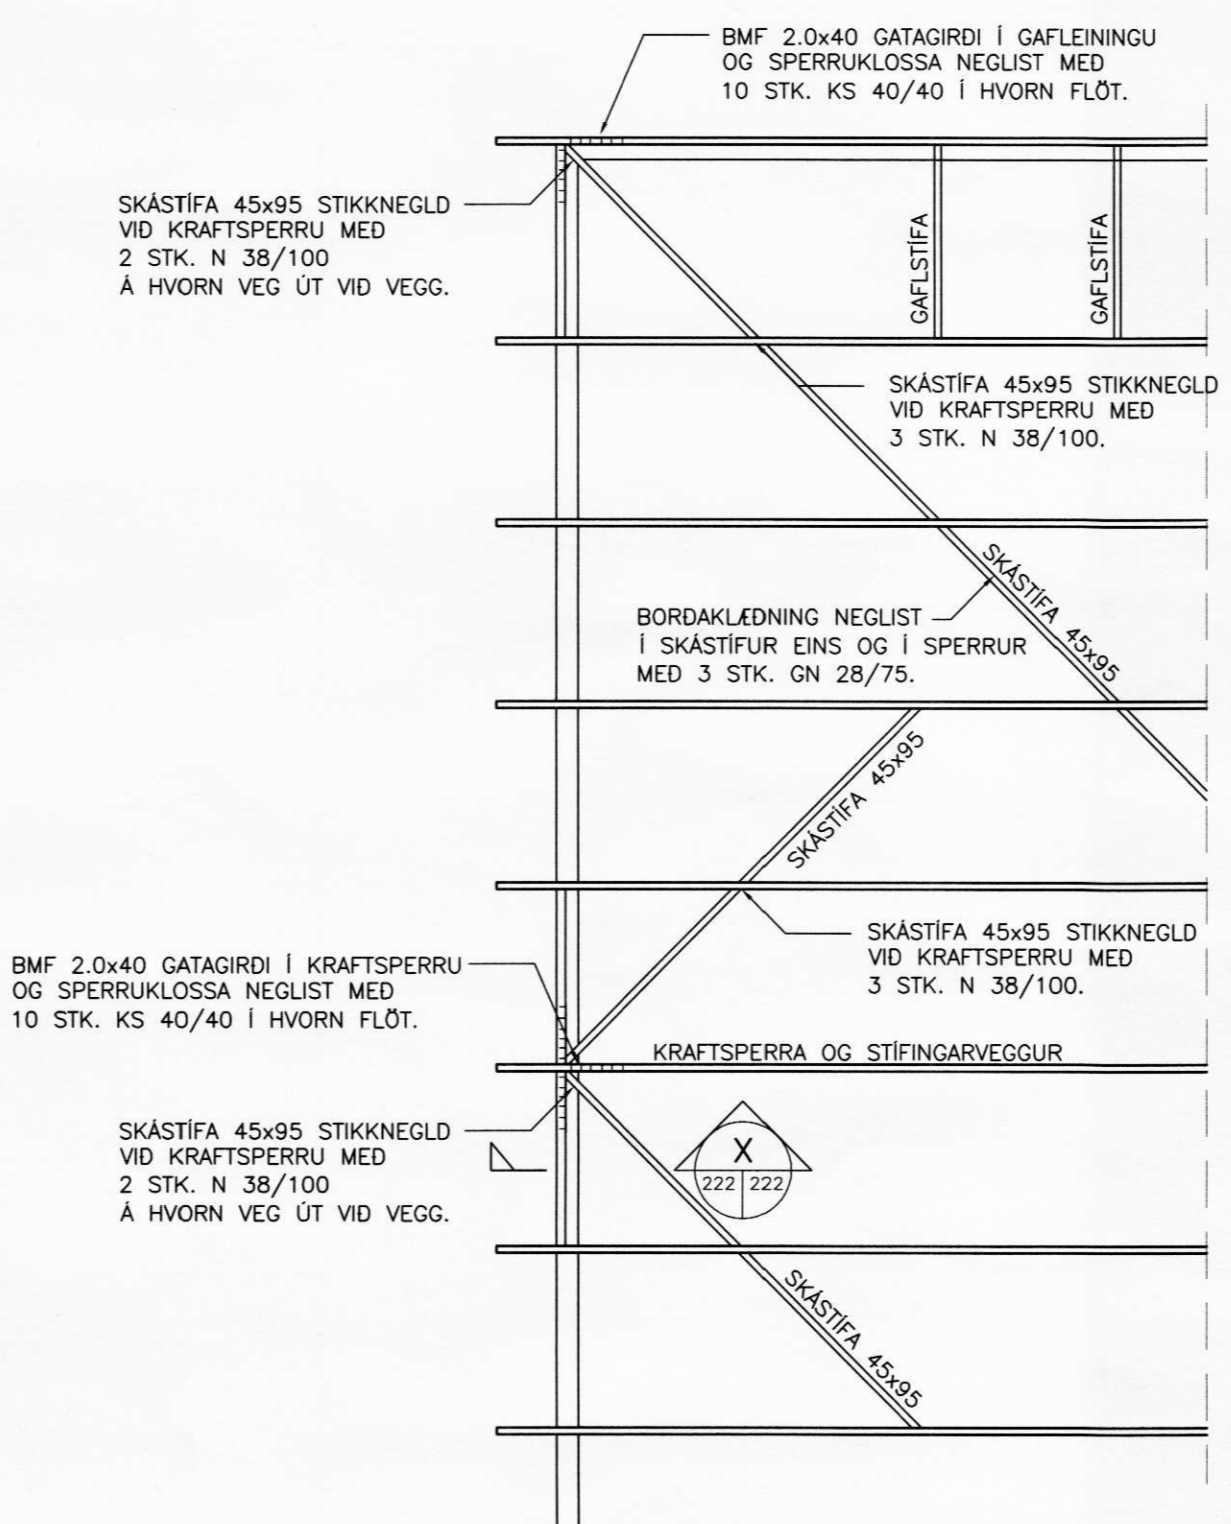

RÚMMYND SKÁSTÍFA
MKV. EKKI Í KVARDA

FRÁGANGUR Á GAFLSTÍFUM
MKV.1:20

MÓTTEKIÐ
0 1. ÁGÚ. 2008
Rannveig Gunnarsdóttir

FRÁGANGUR Á BORDAKLÉÐNINGU OG ÞAKJÁRNI
MKV.1:20

FRÁGANGUR Á SKÁSTÍFUM
MKV.1:20

SGHUS

VERKFRÆÐISTOFA ÁRBORGAR ehf
AUSTURVEGI 69 800 SELFOSSI
SÍMI 480 4900 FAX 480 4901
www.verkarborg.is verkarborg@verkarborg.is