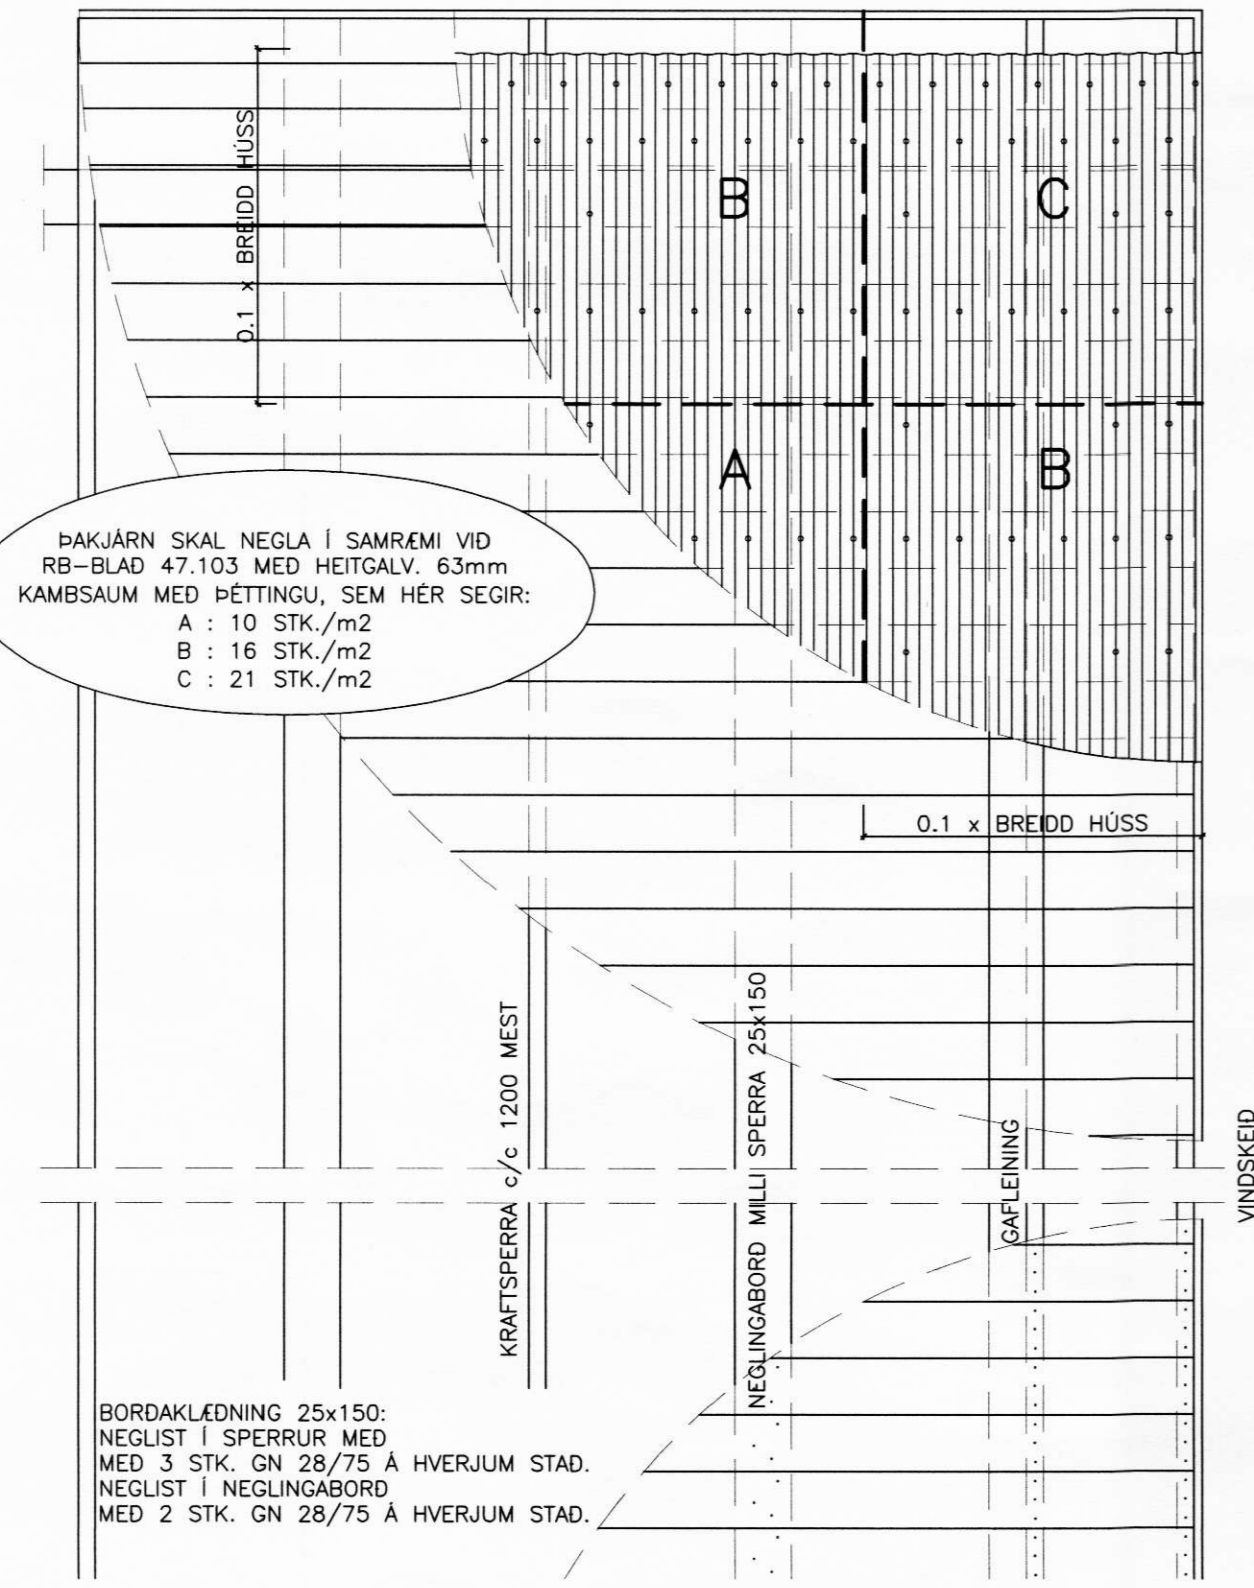

RÚMMYND SKÁSTÍFA
MKV. EKKI Í KVARDA

FRÁGANGUR Á GAFLSTÍFUM
MKV.1:20

MÓTTEKIÐ
0 1. ÁGÚ. 2008
Rannveig Gunnarsdóttir

FRÁGANGUR Á BORDAKLÉÐNINGU OG ÞAKJÁRNI
MKV.1:20

FRÁGANGUR Á SKÁSTÍFUM
MKV.1:20

SGHUS

VERKFRÆÐISTOFA ÁRBORGAR ehf
AUSTURVEGI 69 800 SELFOSSI
SÍMI 480 4900 FAX 480 4901
www.verkarborg.is verkarborg@verkarborg.is