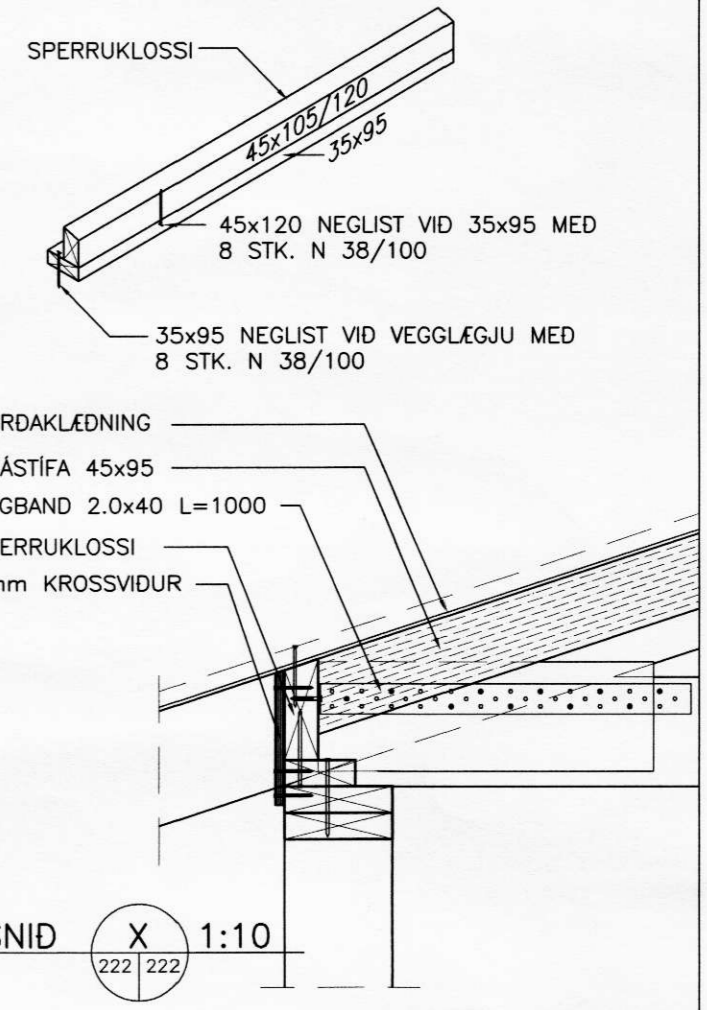

RÚMMYND SKÁSTÍFA
MKV. EKKI Í KVARDA

FRÁGANGUR Á GAFLSTÍFUM
MKV.1:20

MÓTTEKIÐ
0 1. ÁGÚ. 2008
Rannveig Gunnarsdóttir

FRÁGANGUR Á BORDAKLÉÐNINGU OG ÞAKJÁRNI
MKV.1:20

FRÁGANGUR Á SKÁSTÍFUM
MKV.1:20

SGHUS

VERKFRÆÐISTOFA ÁRBORGAR ehf
AUSTURVEGI 69 800 SELFOSSI
SÍMI 480 4900 FAX 480 4901
www.verkarborg.is verkarborg@verkarborg.is