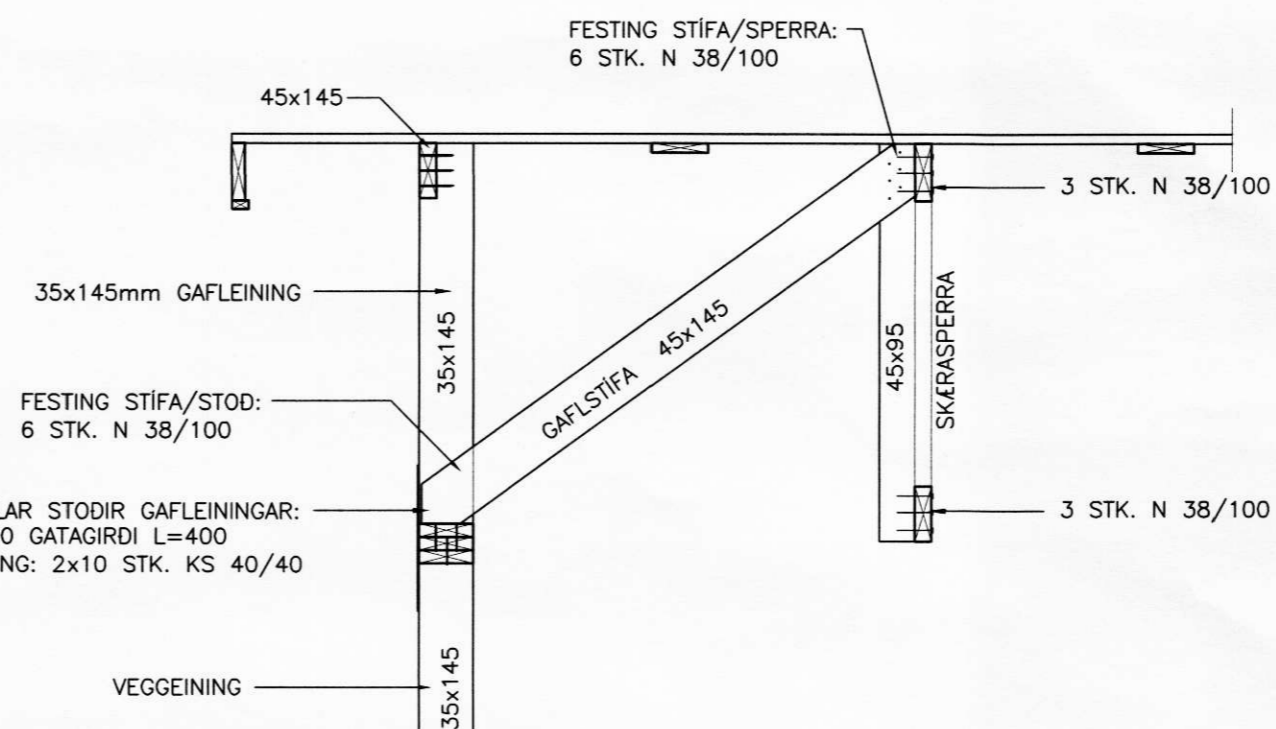

FRÁGANGUR Á GAFLSTÍFUM
MKV.1:20

MÓTTEKIÐ
0 1. ÁGÚ. 2008
Rannveig Gunnarsdóttir