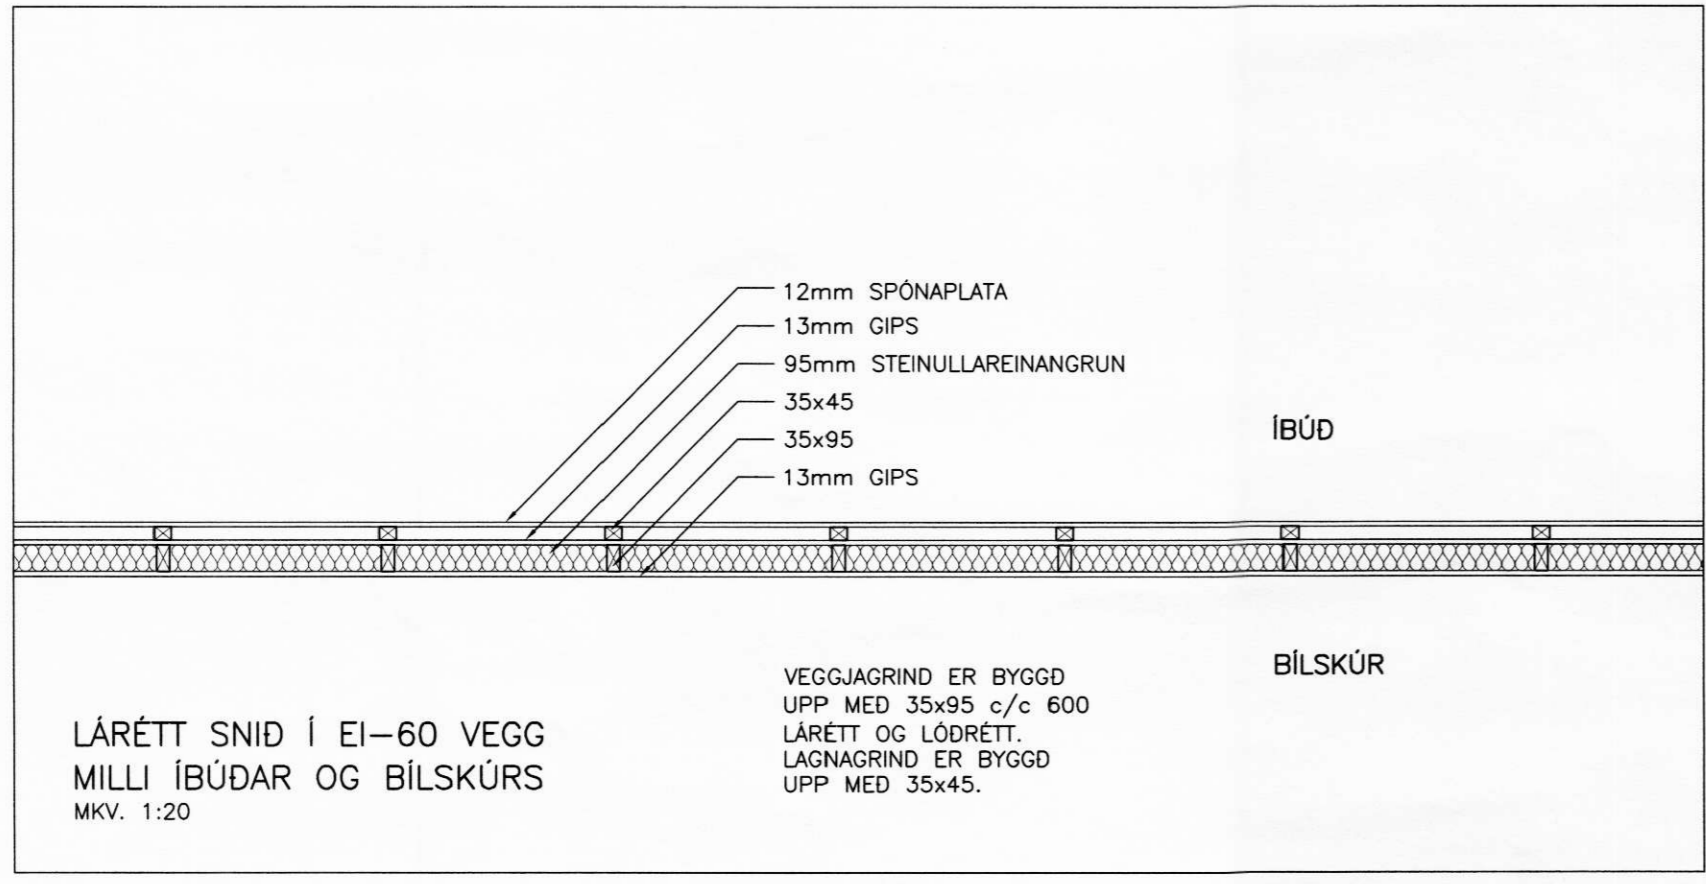

LÓDRÉTT SNID Í EI-60 VEGG
MILLI ÍBÚÐAR OG BÍLSKÚRS
MKV. 1:20

LÁRÉTT SNID Í EI-60 VEGG
MILLI ÍBÚÐAR OG BÍLSKÚRS
MKV. 1:20

TOGBAND 40x2.0
NEGLIST MED KS 40/40
14 STK. Í FESTIKLOSSA
2 STK. Í SPERRU
3 STK. Í SIDUSTU SPERRU.

FESTIKLOSSI 45x220
NEGLIST MED 5 STK. 31/80
Í MÓTHALDSKLOSSA.

MÓTHALDSKLOSSI 45x95, L=450
NEGLIST VID SPERRU MED
10 STK. 38/100

FESTING TOGBANDA TBF1
Mkv. 1:20