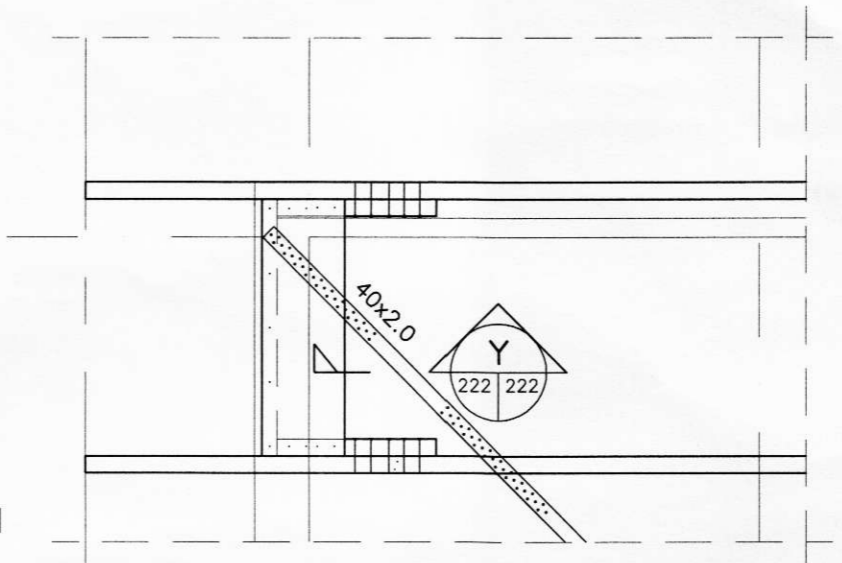

SNID Y-Y
MKV. 1:10

MÓTTEKID
0 1. ÁGÚ. 2008
Þórunn Þórunn

AUSTURVEGI 69 800 SELFOSSI
SÍMI 482 3850 FAX 482 3851
NETFANG sghus@sghus.is
VEFFANG www.sghus.is

HÚSAR 2

BURDARVIRKI:	MKV:
ELDVARNARVEGGIR, SNID	MKV: 1:20
FESTINGAR	MKV: 1:10
HANNAÐ: T.ELLERT TÓMASSON	TEIKNAD: BALDVIN ÁRNASON
VERKNUMÉR: 7145	SKRÁRNAMN: 7145-sp.dwg
DAGSETNING:	TEIKNING NÚMÉR:
09.07.2008	230