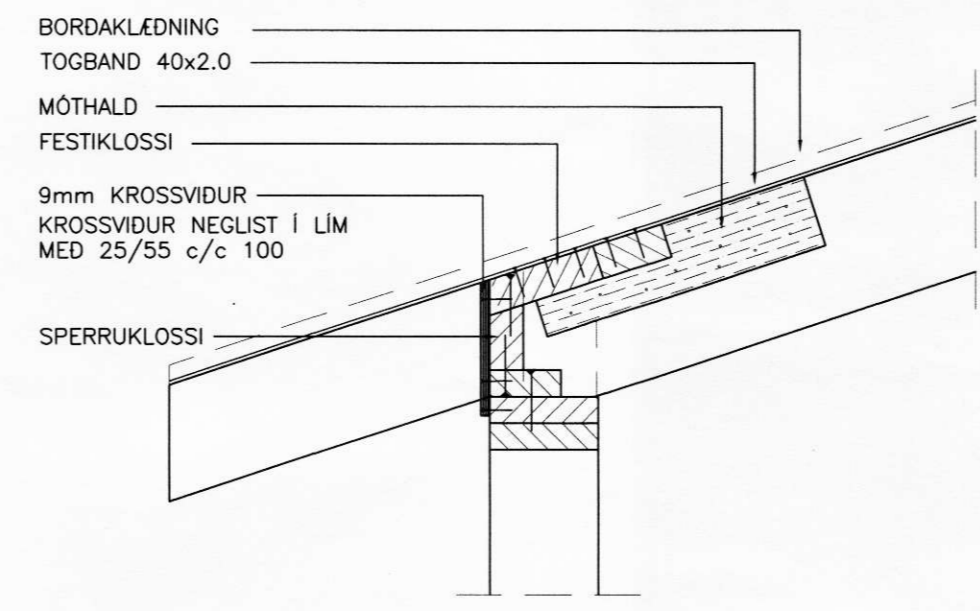

SNID Y-Y
MKV. 1:10

MÓTTEKID
0 1. ÁGÚ. 2008
Þórunn Þórunn

AUSTURVEGI 69 800 SELFOSSI
SÍMI 482 3850 FAX 482 3851
NETFANG sghus@sghus.is
VEFFANG www.sghus.is

HÚSAR 2

BURDARVIRKI:	MKV:
ELDVARNARVEGGIR, SNID	MKV: 1:20
FESTINGAR	MKV: 1:10
HANNAÐ: T.ELLERT TÓMASSON	TEIKNAD: BALDVIN ÁRNASON
VERKNUMÉR: 7145	SKRÁRNAMN: 7145-sp.dwg
DAGSETNING:	TEIKNING NÚMÉR:
09.07.2008	230