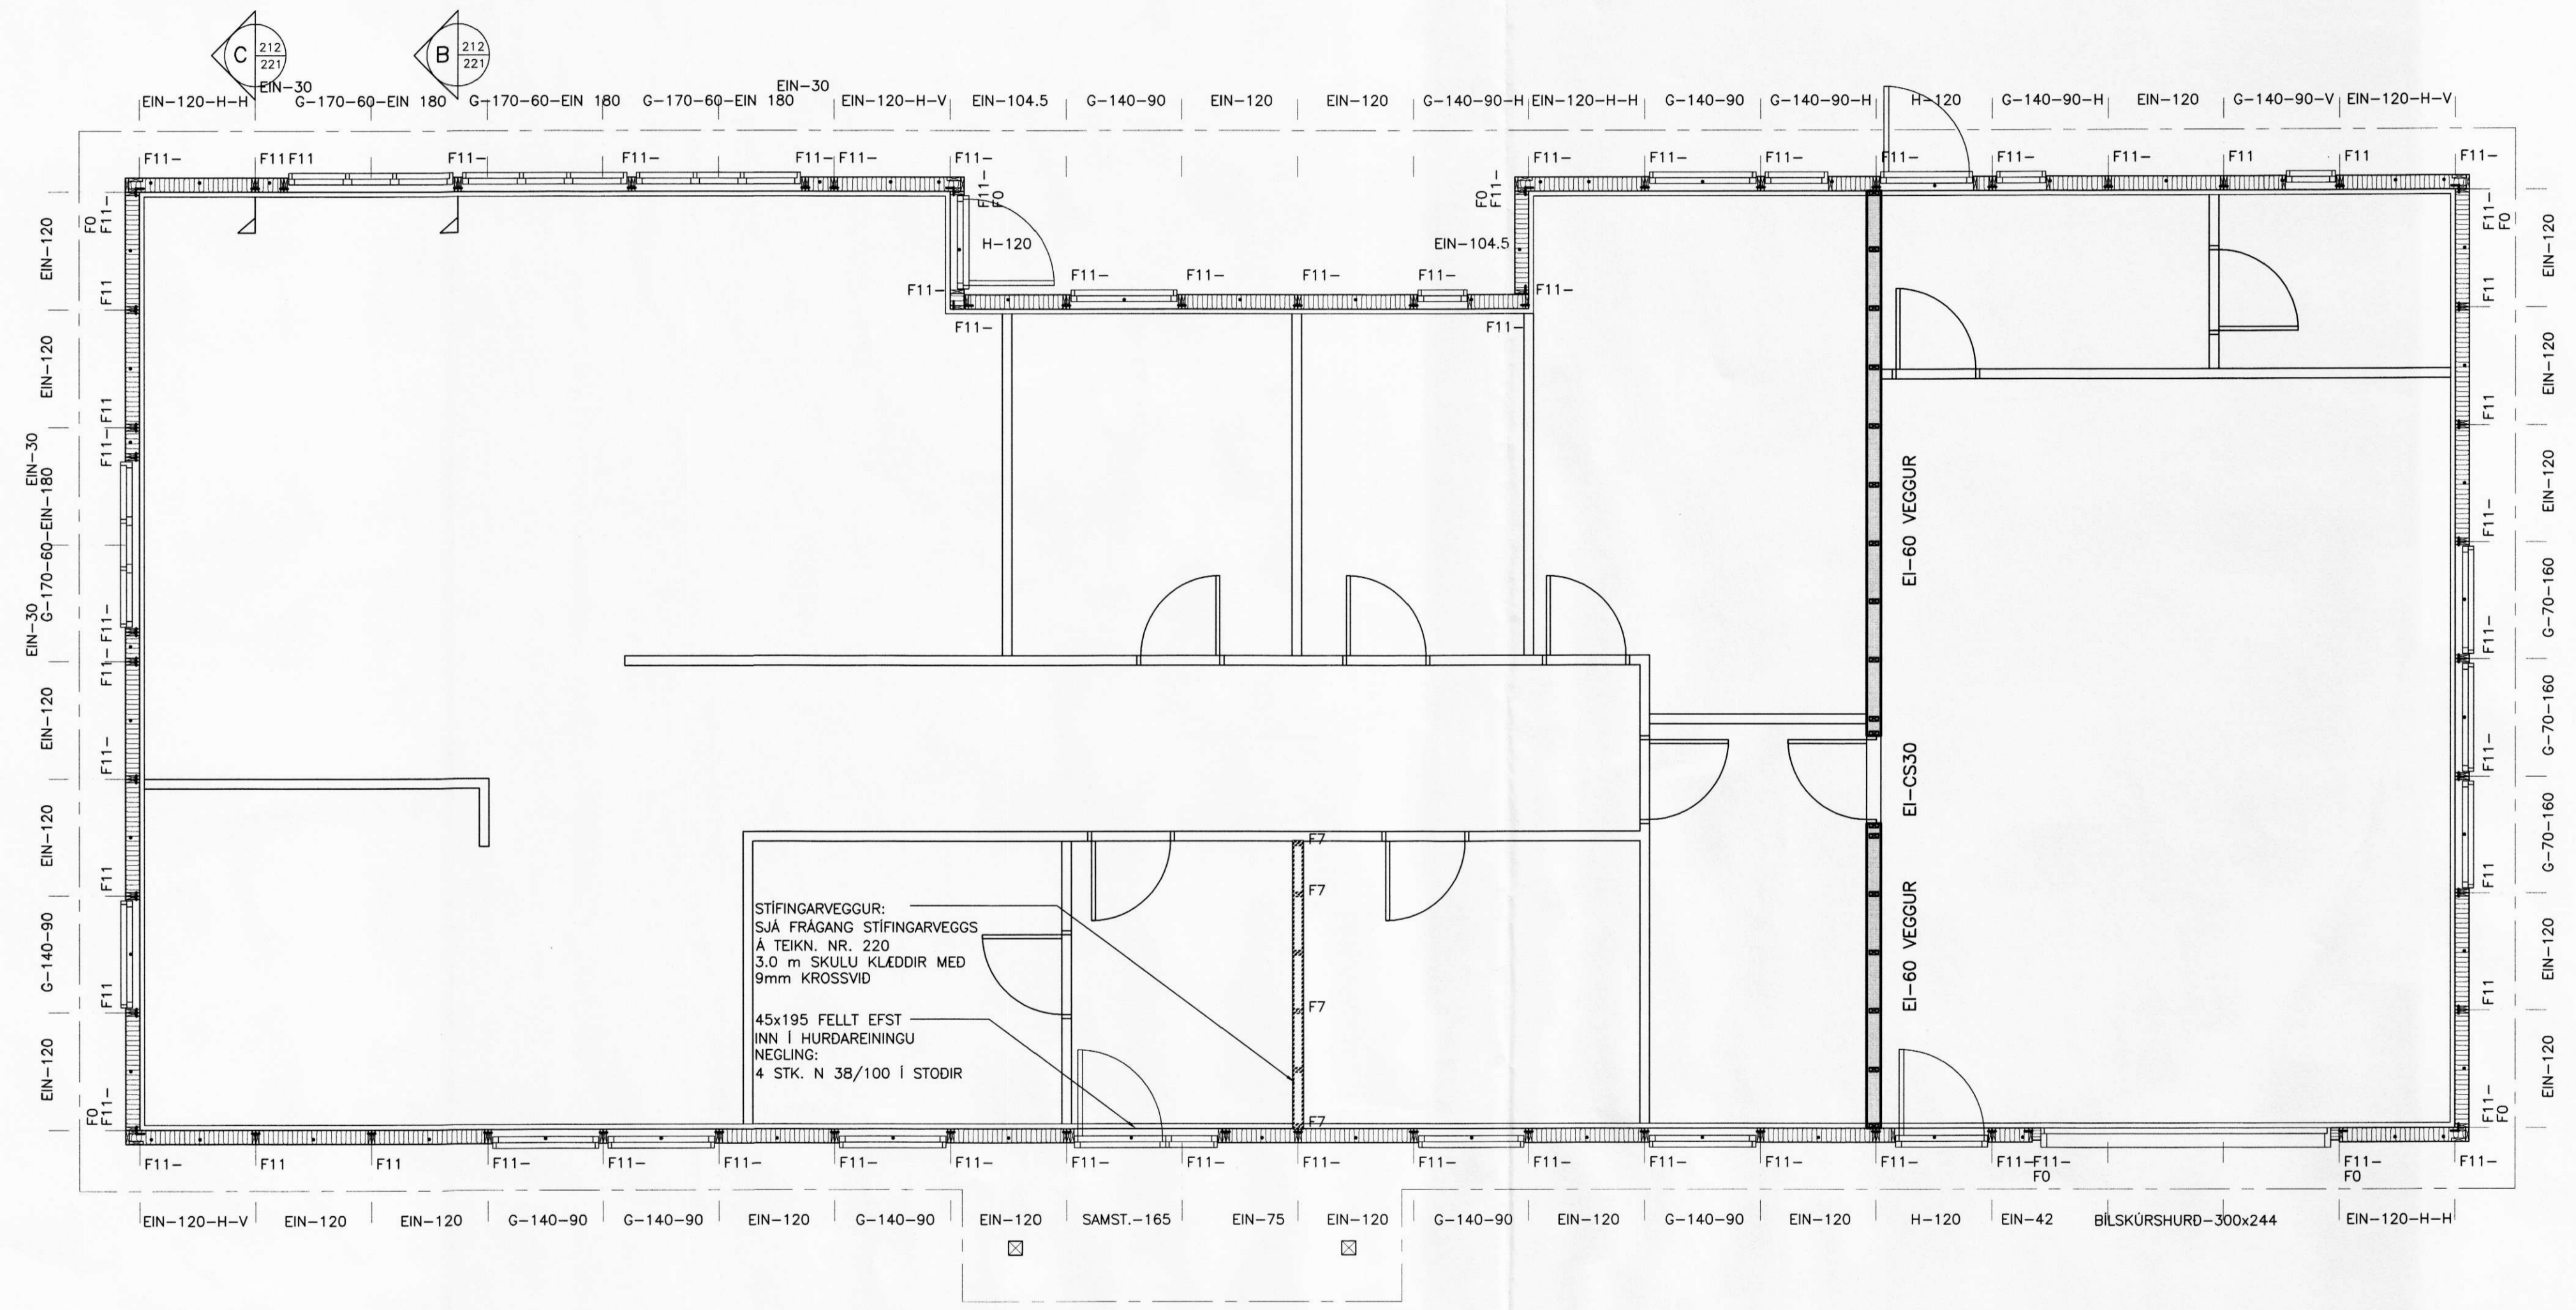

MÖTTEKID
01. ÁGÚ. 2008
[Signature]

VEGGJAPLAN
MKV. 1:50

SGHÚS

VEYFLEGGISTÓFA (KOSKOGAR) ehf.
AUSTURVEGI 48 800 SELFOSI
SÍMI 480 4800 FAX 480 4800
www.vektarogja.is vektarogja@vektarogja.is

AUSTURVEGI 69 800 SELFOSI
SÍMI 482 3850 FAX 482 3851
NETFANG: sghus@sghus.is
VEYFANG: www.sghus.is

HÚSAR 2

BURDARVIRKI: MKV.
VEGGJAPLAN MKV. 1:50

MAKNAÐ: T. ELLERT TÓMASSON TEYMA: BALDVIN ÁRNASON
VEYFANGNúmer: 7145 SKYRANUMÉR: 7145--sp.dwg
DAGSETNING: 07.07.2008 SMÁMYNNT: *[Signature]* TEYMA NÚMÉR: 212

201170-3979