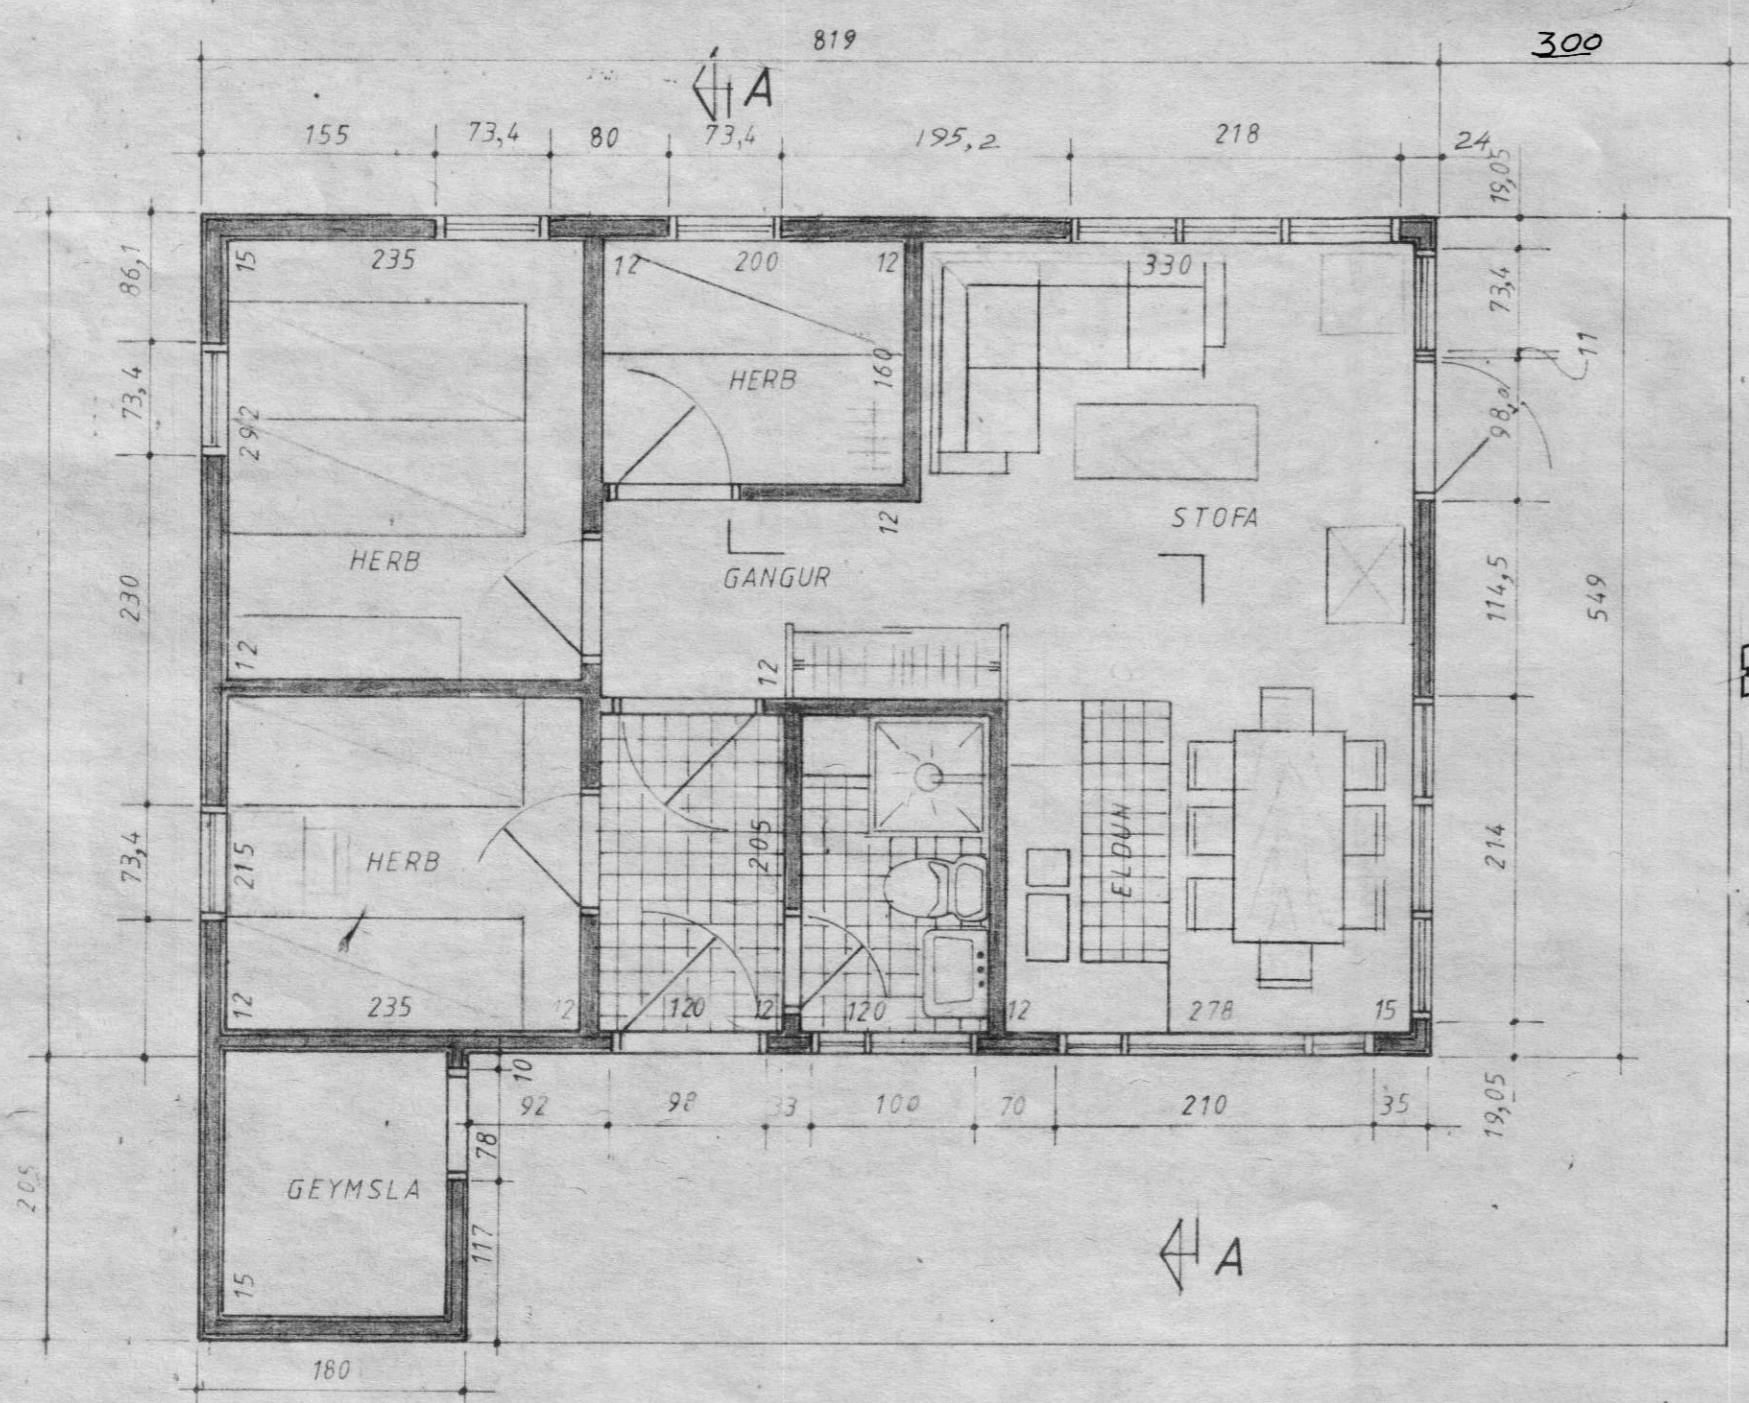

Björgunarop 0.5 m²

Spegill

Snid A-A

- Bakiarn
- Klæðning
- 4^o einangrun (Steinull)
- Klæðning
- Þaksperra 120x70 % 90cm
- Lekta

- Gerð 28
- Stærð 49 m²
- Verönd 28 m²
- Rúmmál 156,5 m³

TEIKNIVANGUR		
HÚS Í LANDI Króks, Ásahreppi, Rangárvallasýslu. Lóð nr. H8 Stærð 4600,0 m ² .		
Mkv 1:50	Eigandi Halldór Pétursson Kt. 140534-4209 Gjúfraselí 3 109 Reykjavík.	Dags. 01.11.95 T. LHM R.
Samúel Hreiðsson Verkfr. frústin Magnúsdóttir		Nr. 028