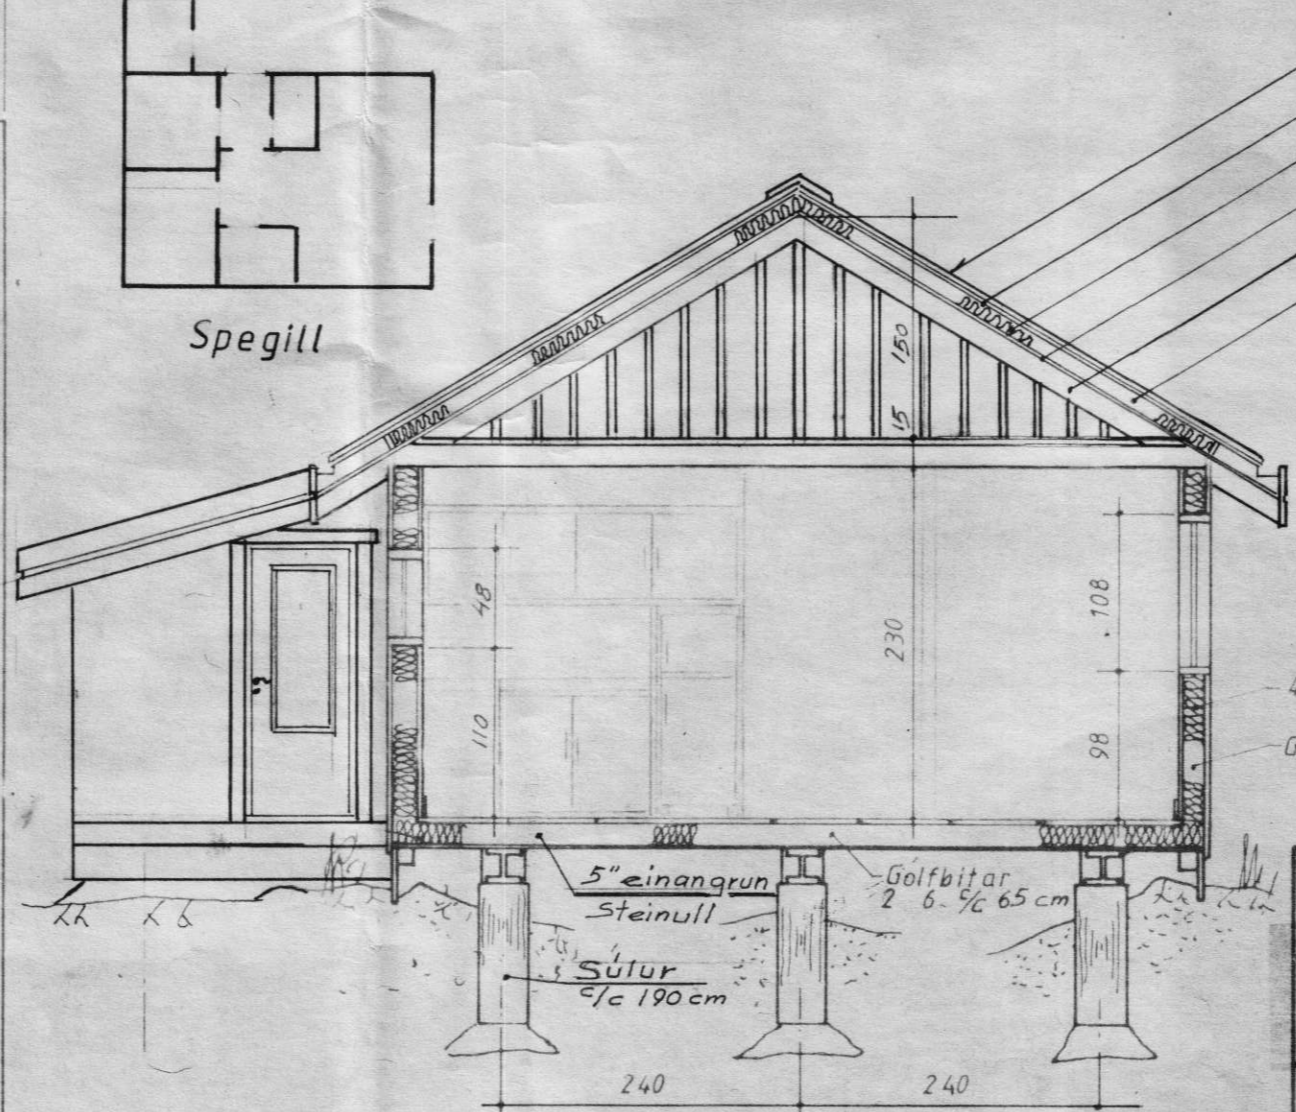

Björgunarop 0.5 m²

Spegill

Snid A-A

- Bakiarn
- Klæðning
- 4^o einangrun (Steinull)
- Klæðning
- Þaksperra 120x70 % 90cm
- Lekta

- Gerð 28
- Stærð 49 m²
- Verönd 28 m²
- Rúmmál 156,5 m³

TEIKNIVANGUR		
HÚS Í LANDI Króks, Ásahreppi, Rangárvallasýslu. Lóð nr. H8 Stærð 4600,0 m ² .		
Mkv 1:50	Eigandi Halldór Pétursson Kt. 140534-4209 Gjúfraselí 3 109 Reykjavík.	Dags. 01.11.95 T. LHM R.
Samúel Hreiðsson Verkfr. frústin Magnúsdóttir		Nr. 028