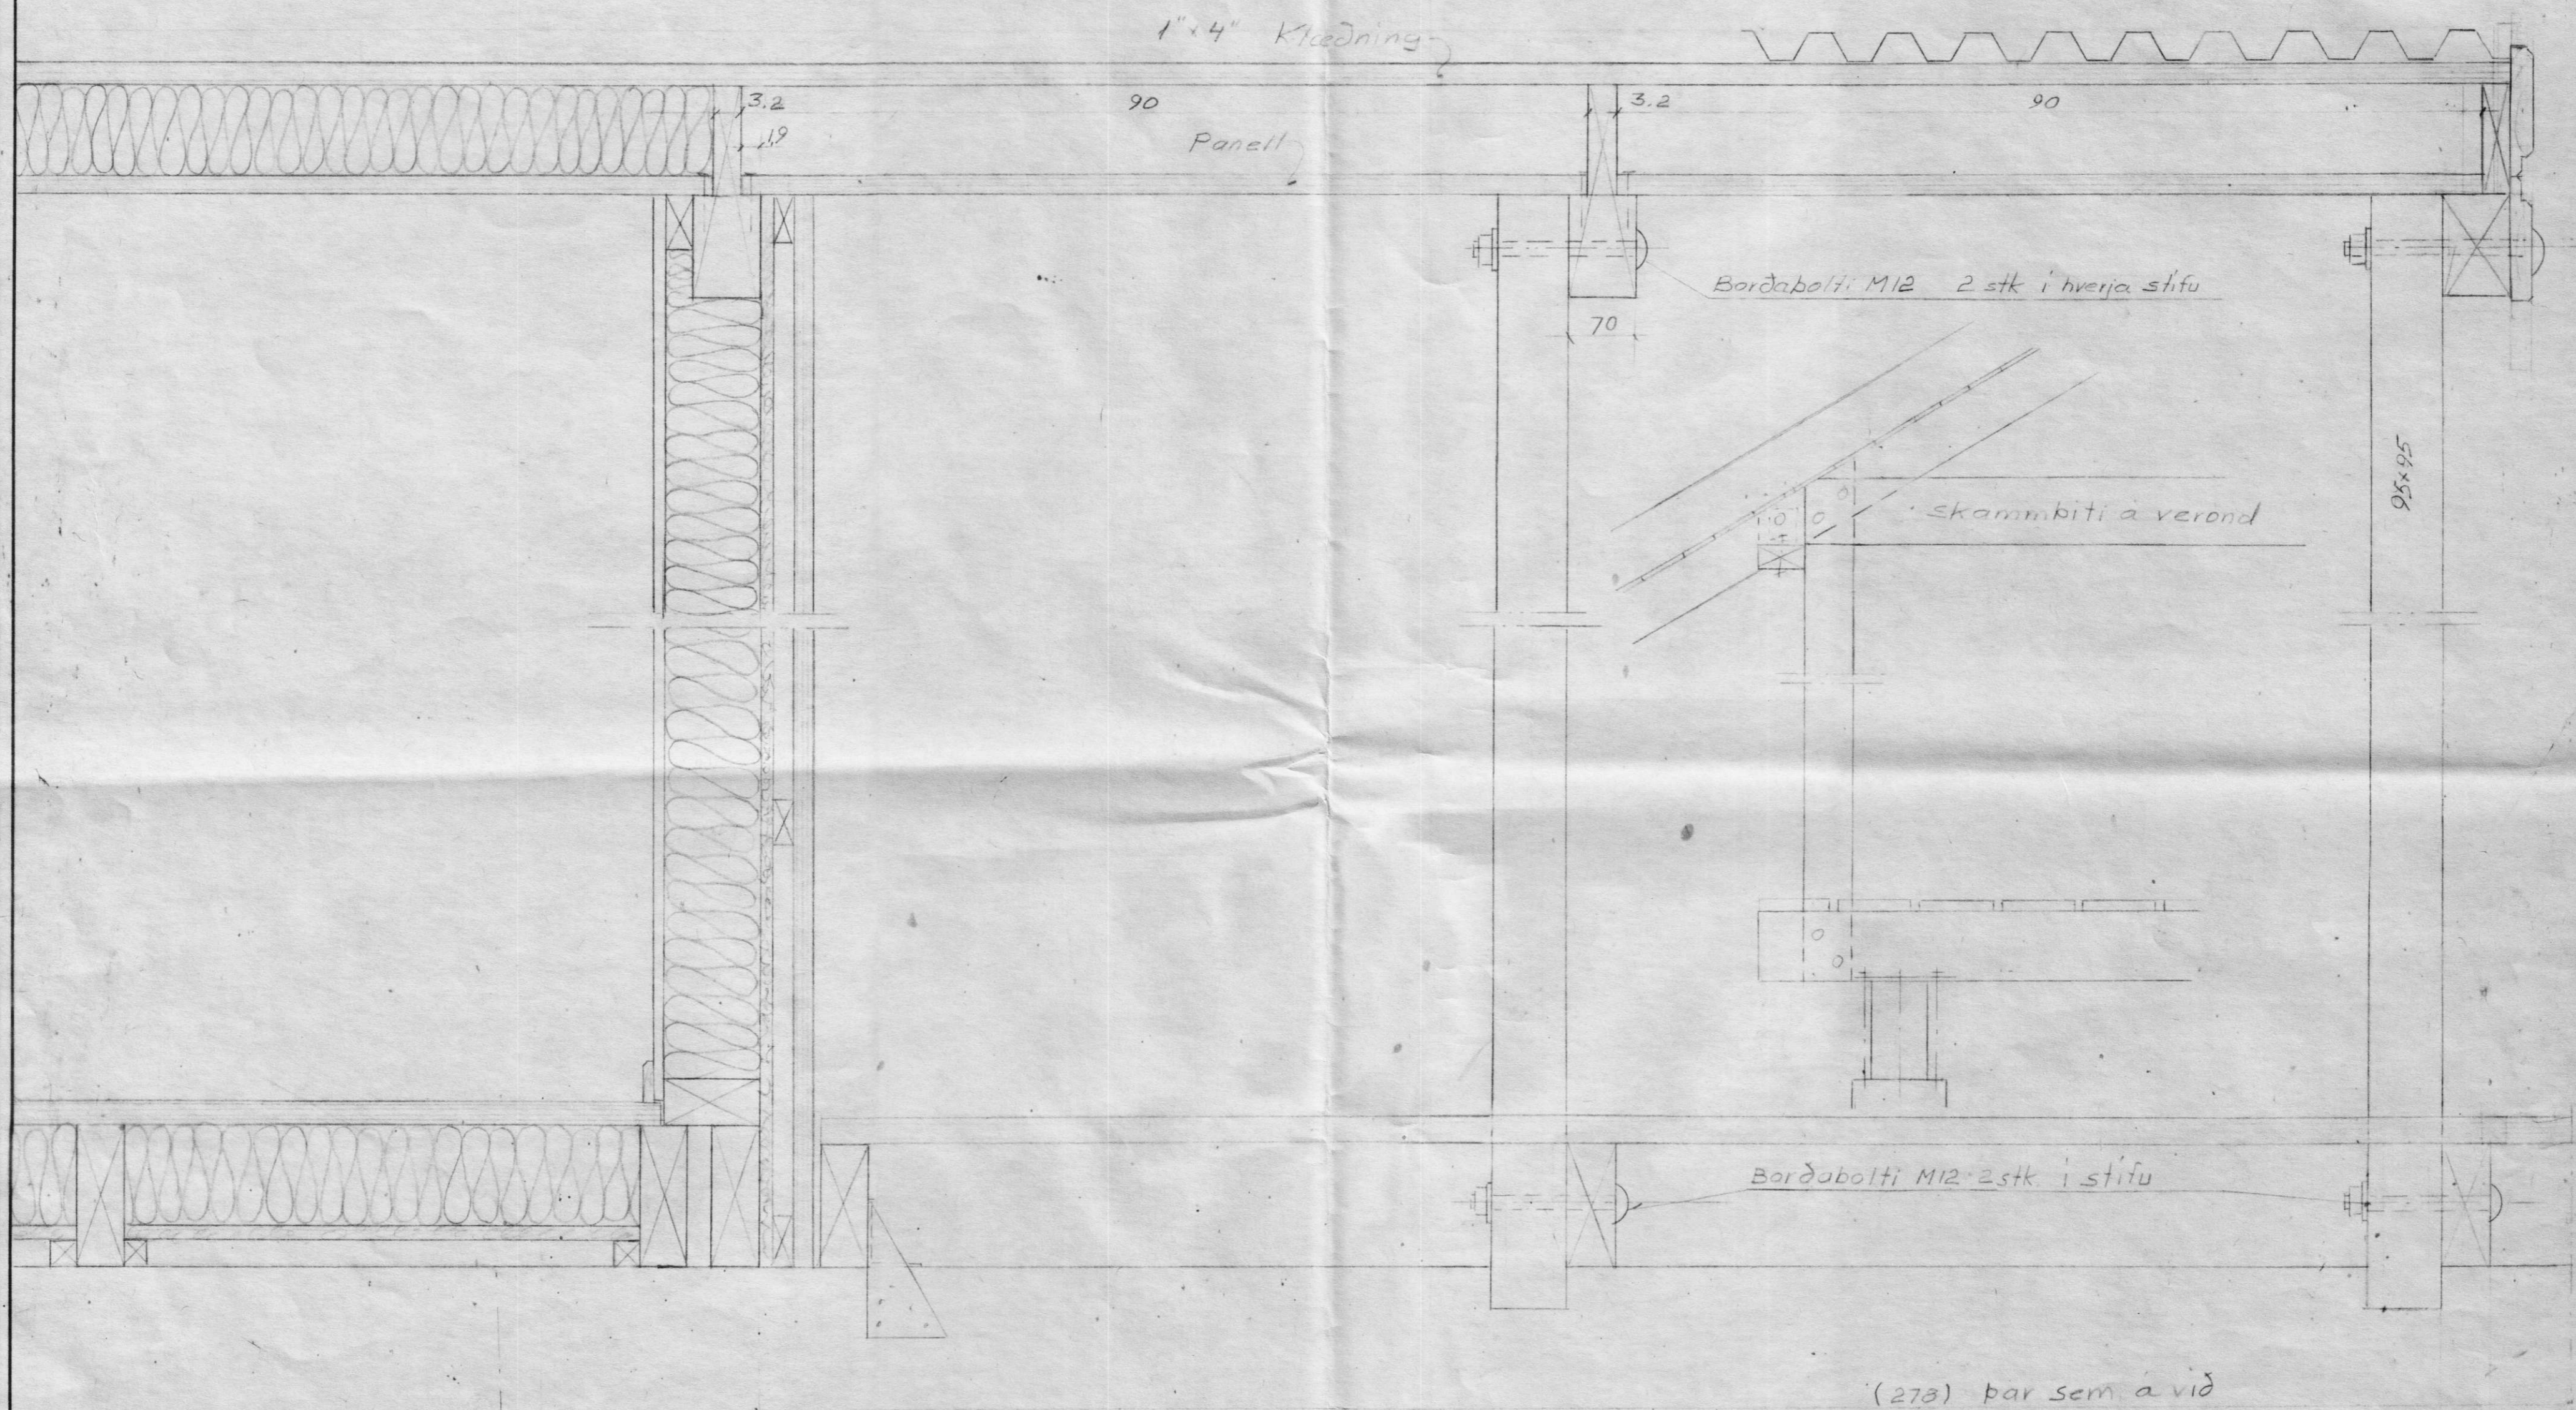

S

Étstúla

(278) þar sem á við

Hús í landi Króks, Ásahreppi, Rangárvallasýslu,
Lónsholt nr. MB. D. 01.11.95

| | | |
|--------------------|------------------------|---------------------|
| | | TEIKNIVANGUR |
| Mkv 1:5 1:10 | Verönd og skyggni yfir | |
| | Kjartan Magnússon | Nr. 1-2 |