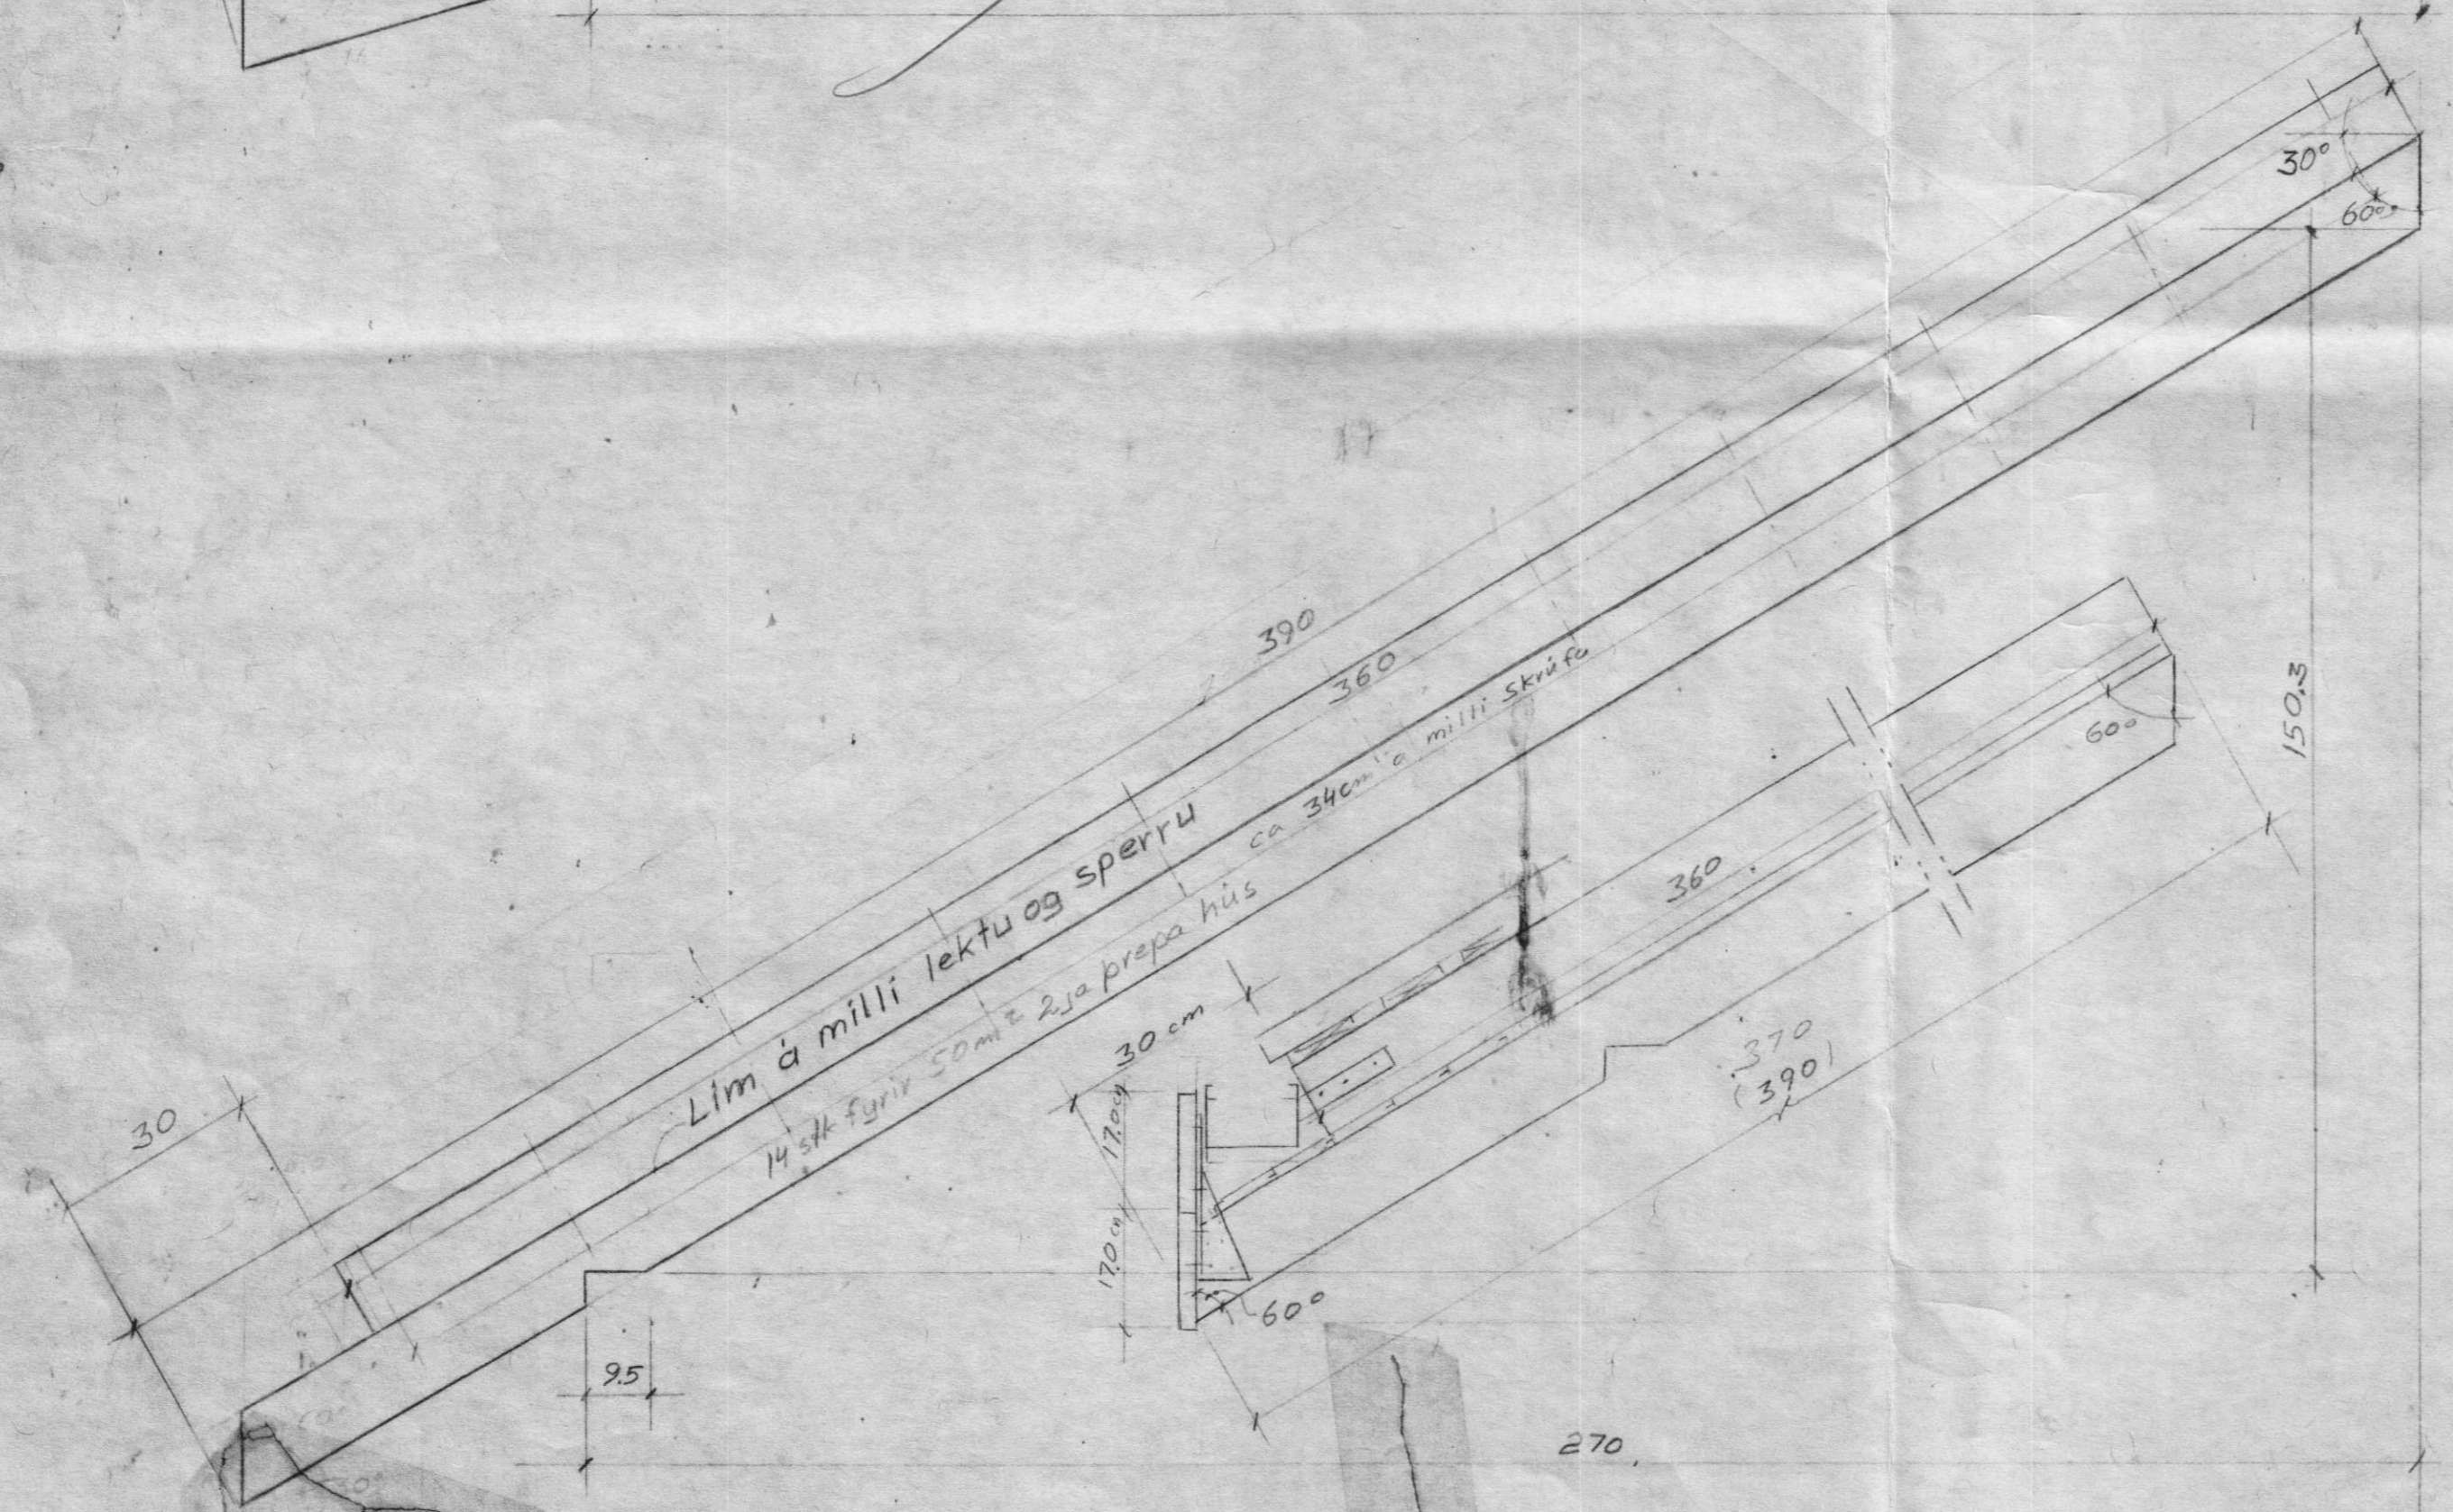

Frönsk skrúfa 48
X 190

	Sperra 5,4 m	TEIKNIVANGUR
MKV 1:10	Hús í landi Króks, Ásahreppi, Rangárvallasýslu, Lónsholt nr. H8	D. 01.11.95
	Kristinn Magnússon	Teikn. Nr. 4-3