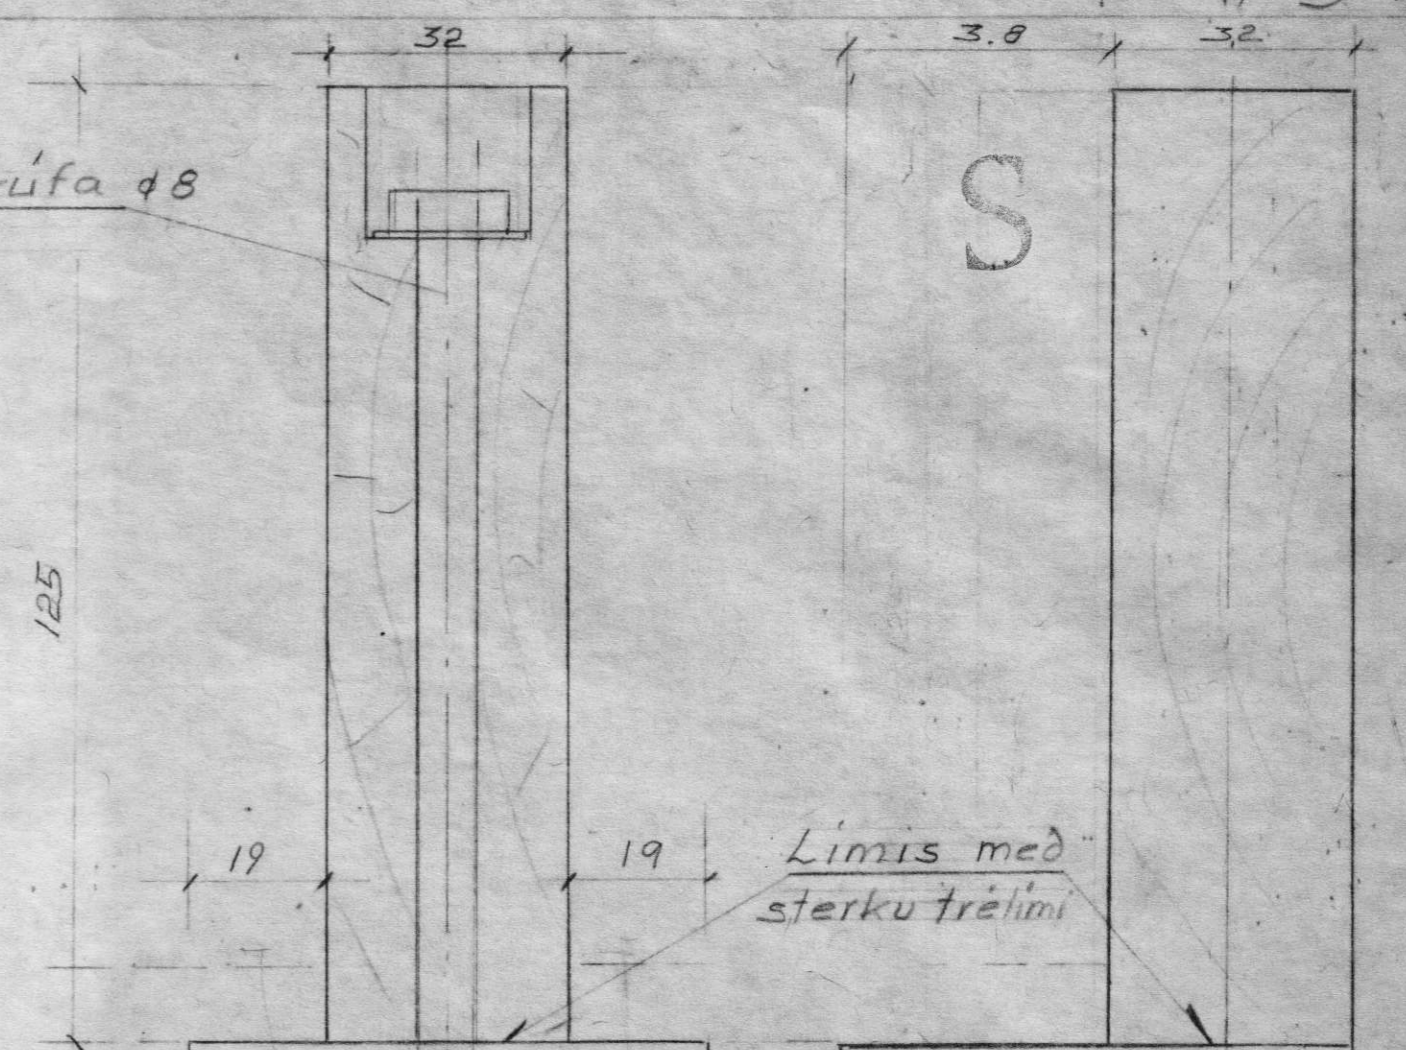

Frönsk skrúfa 48
X 190

	Sperra 5,4 m	TEIKNIVANGUR
MKV 1:10	Hús í landi Króks, Ásahreppi, Rangárvallasýslu, Lónsholt nr. H8	D. 01.11.95
	Kristinn Magnússon	Teikn. Nr. 4-3