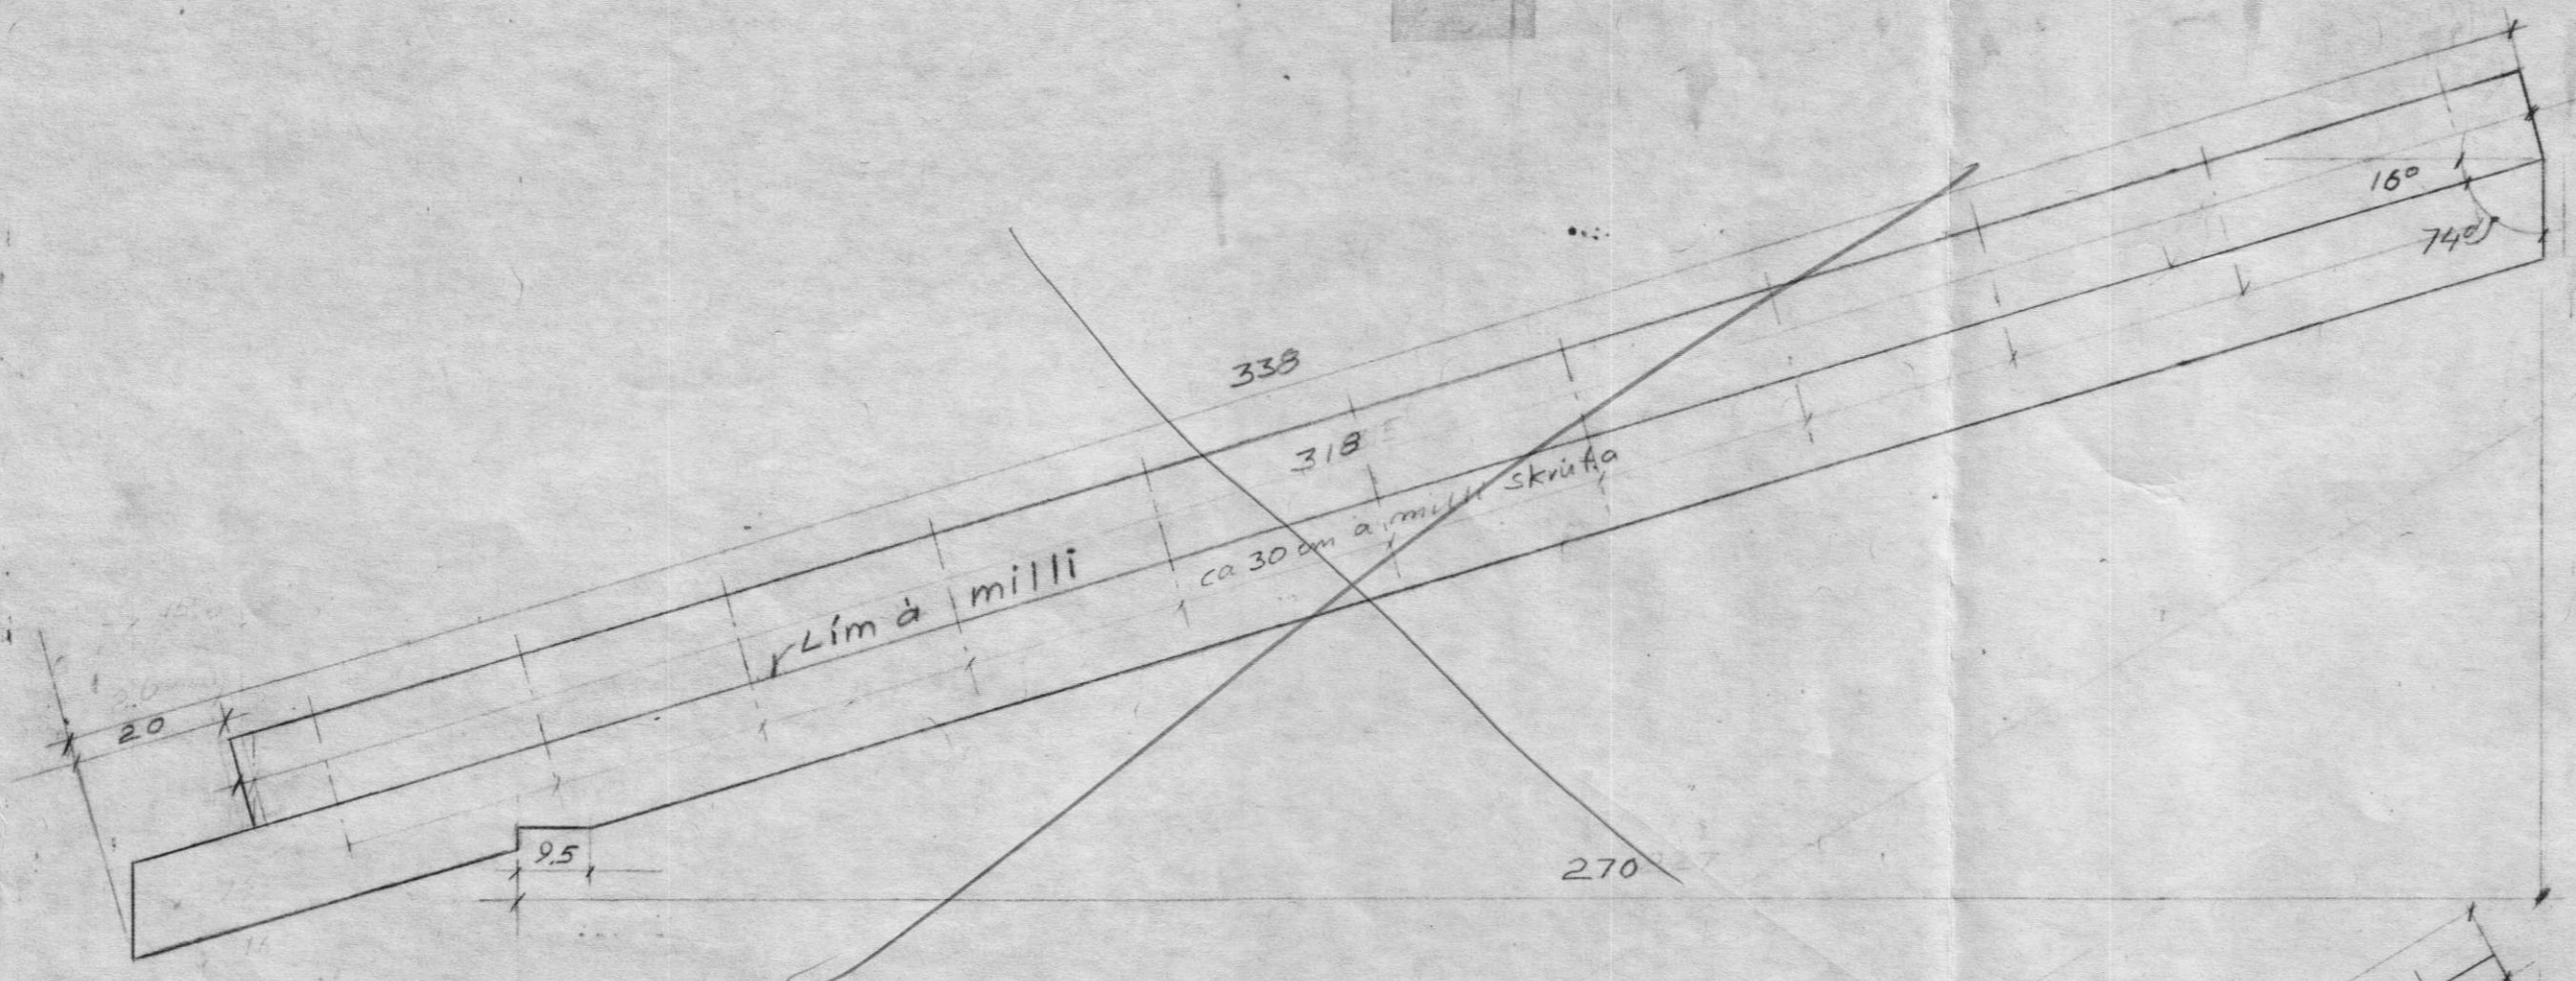

Frönsk skrúfa 48
X 190

	Sperra 5,4 m	TEIKNIVANGUR
MKV 1:10	Hús í landi Króks, Ásahreppi, Rangárvallasýslu, Lónsholt nr. H8	D. 01.11.95
	Kristinn Magnússon	Teikn. Nr. 4-3