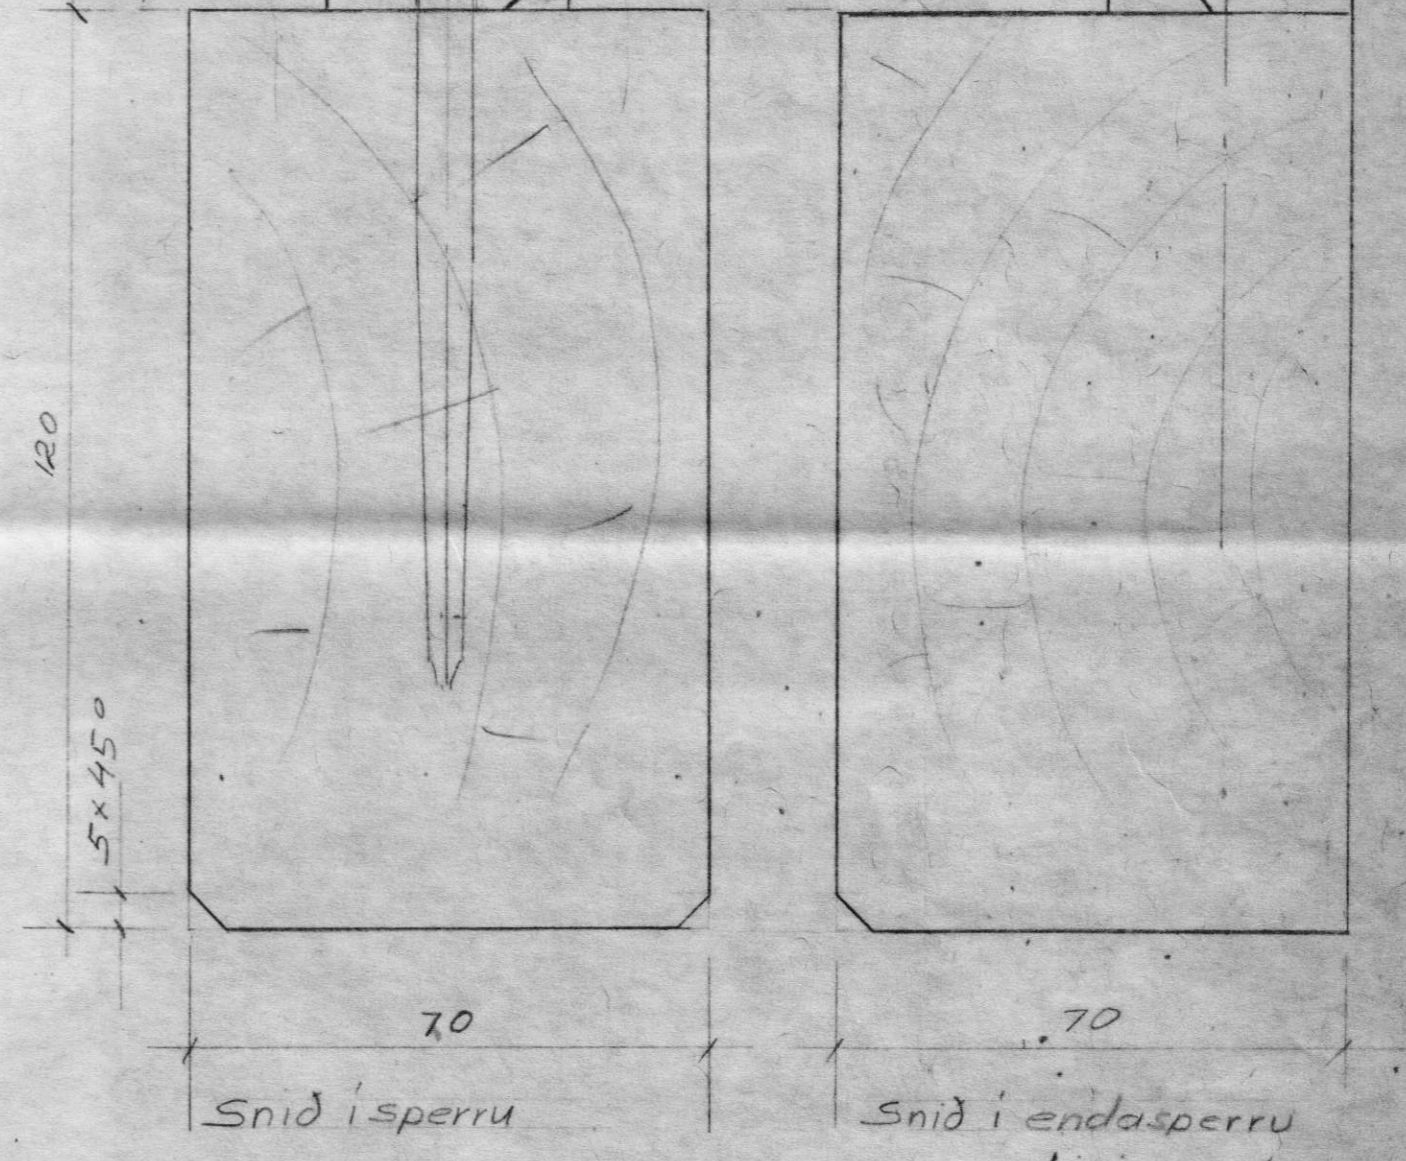

Frönsk skrúfa 48
X 190

	Sperra 5,4 m	TEIKNIVANGUR
MKV 1:10	Hús í landi Króks, Ásahreppi, Rangárvallasýslu, Lónsholt nr. H8	D. 01.11.95
	Kristinn Magnússon	Teikn. Nr. 4-3